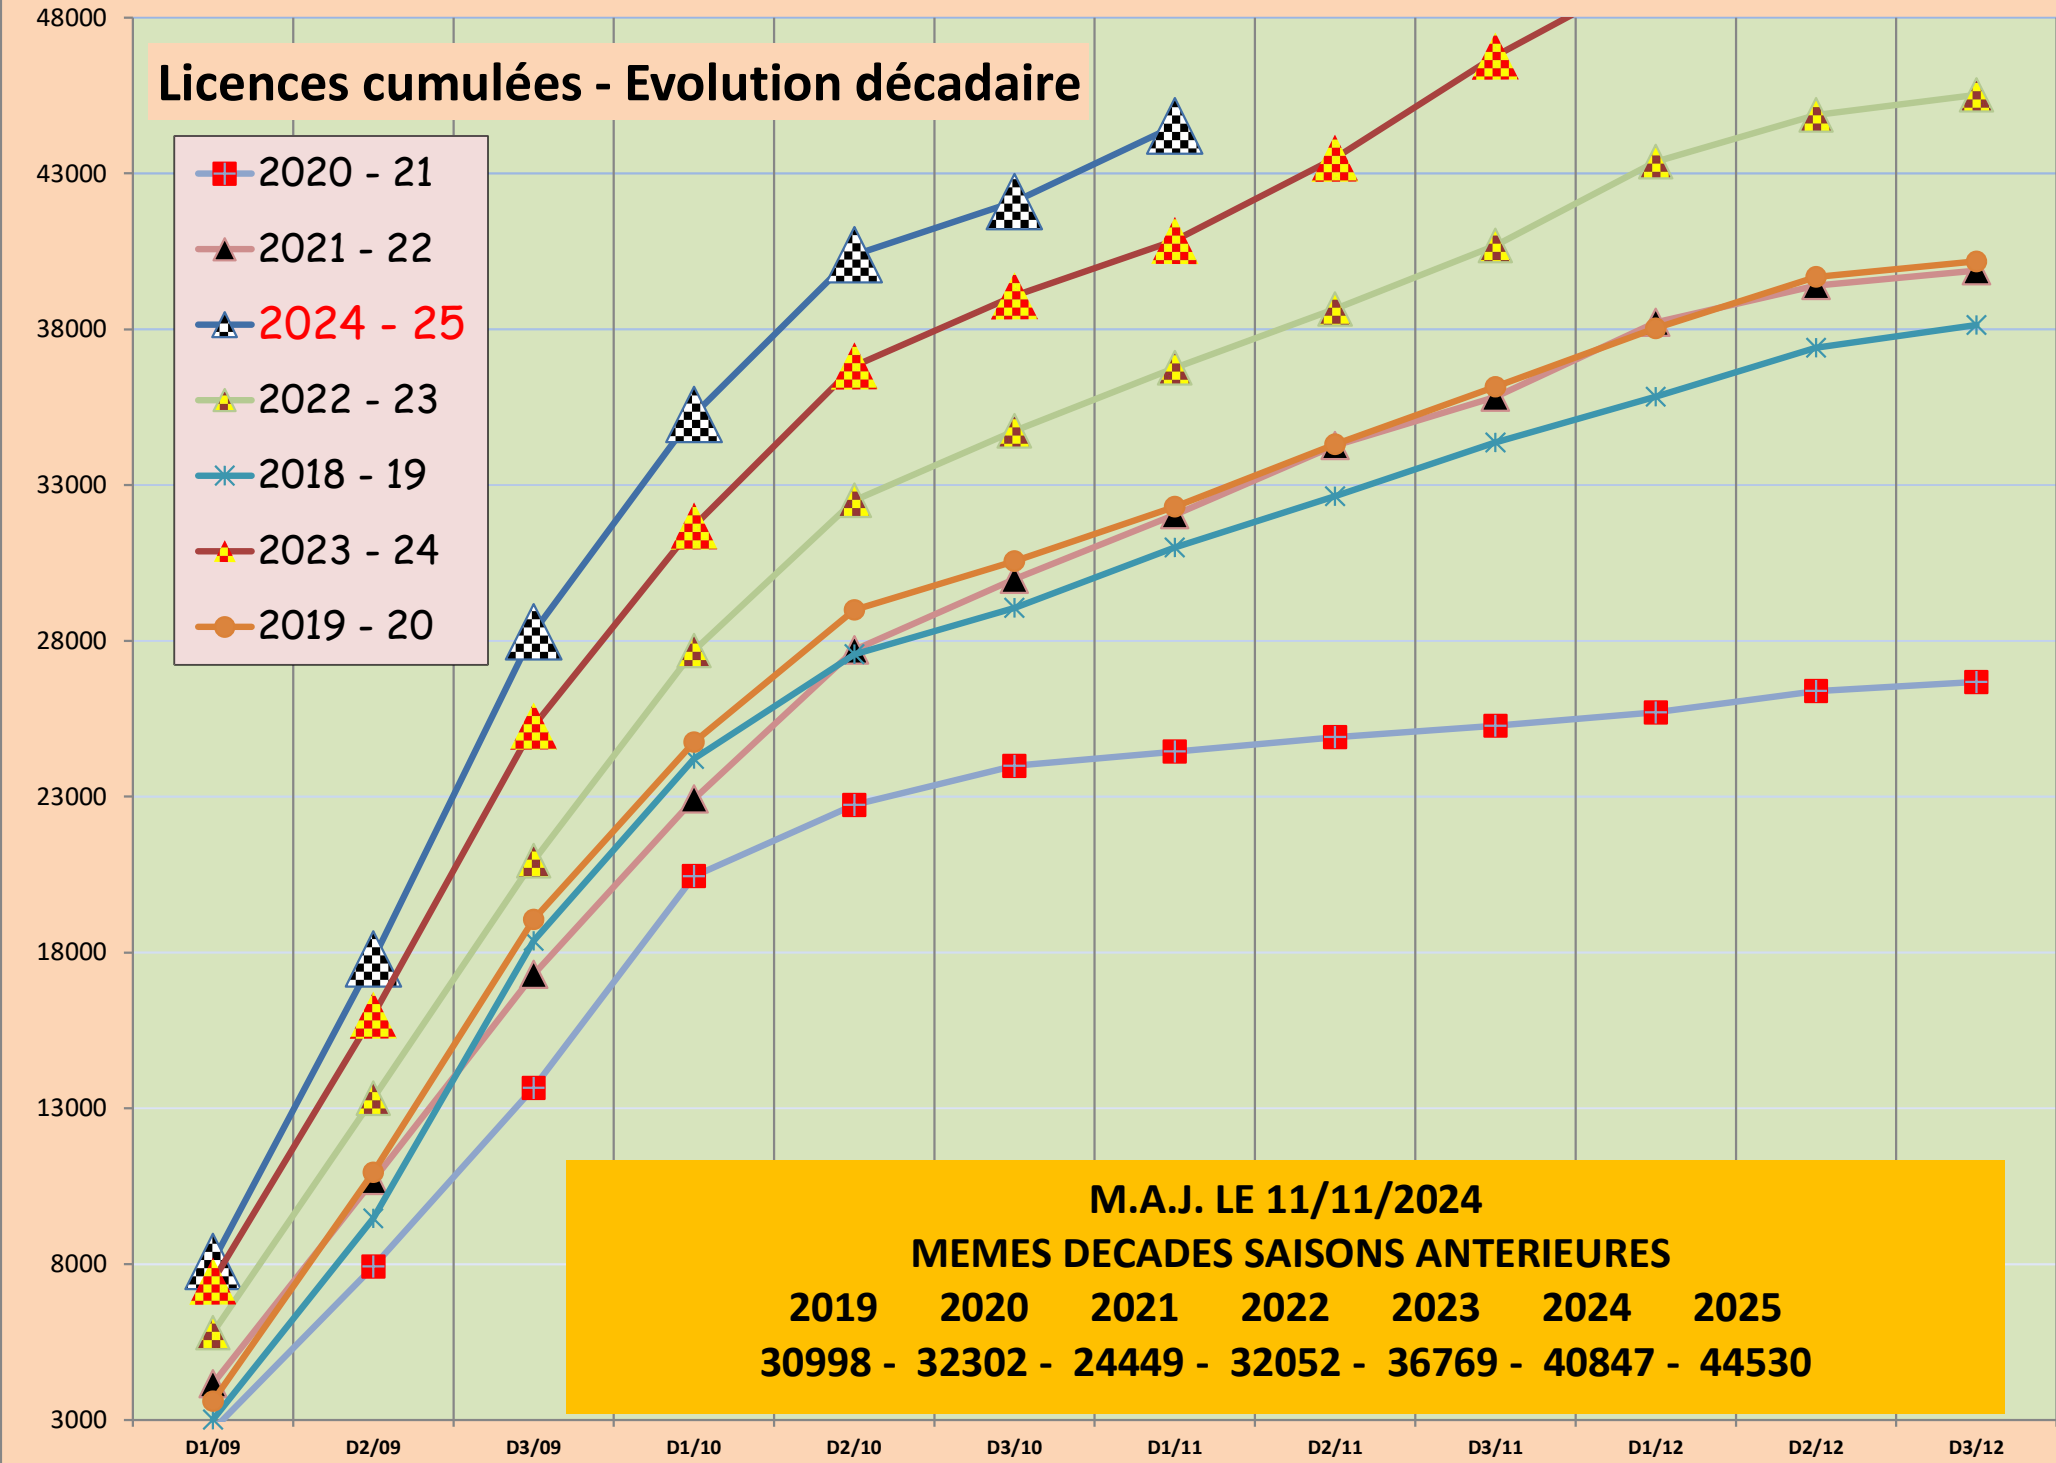

Licences cumulées - Evolution décadaire

- 2020 - 21
- 2021 - 22
- 2024 - 25
- 2022 - 23
- 2018 - 19
- 2023 - 24
- 2019 - 20

M.A.J. LE 11/11/2024
MEMES DECADES SAISONS ANTERIEURES
2019 2020 2021 2022 2023 2024 2025
30998 - 32302 - 24449 - 32052 - 36769 - 40847 - 44530

D1/09 : 1 - 10 septembre D2/04 : 11 - 20 avril D3/12 : 21 - 31 décembre