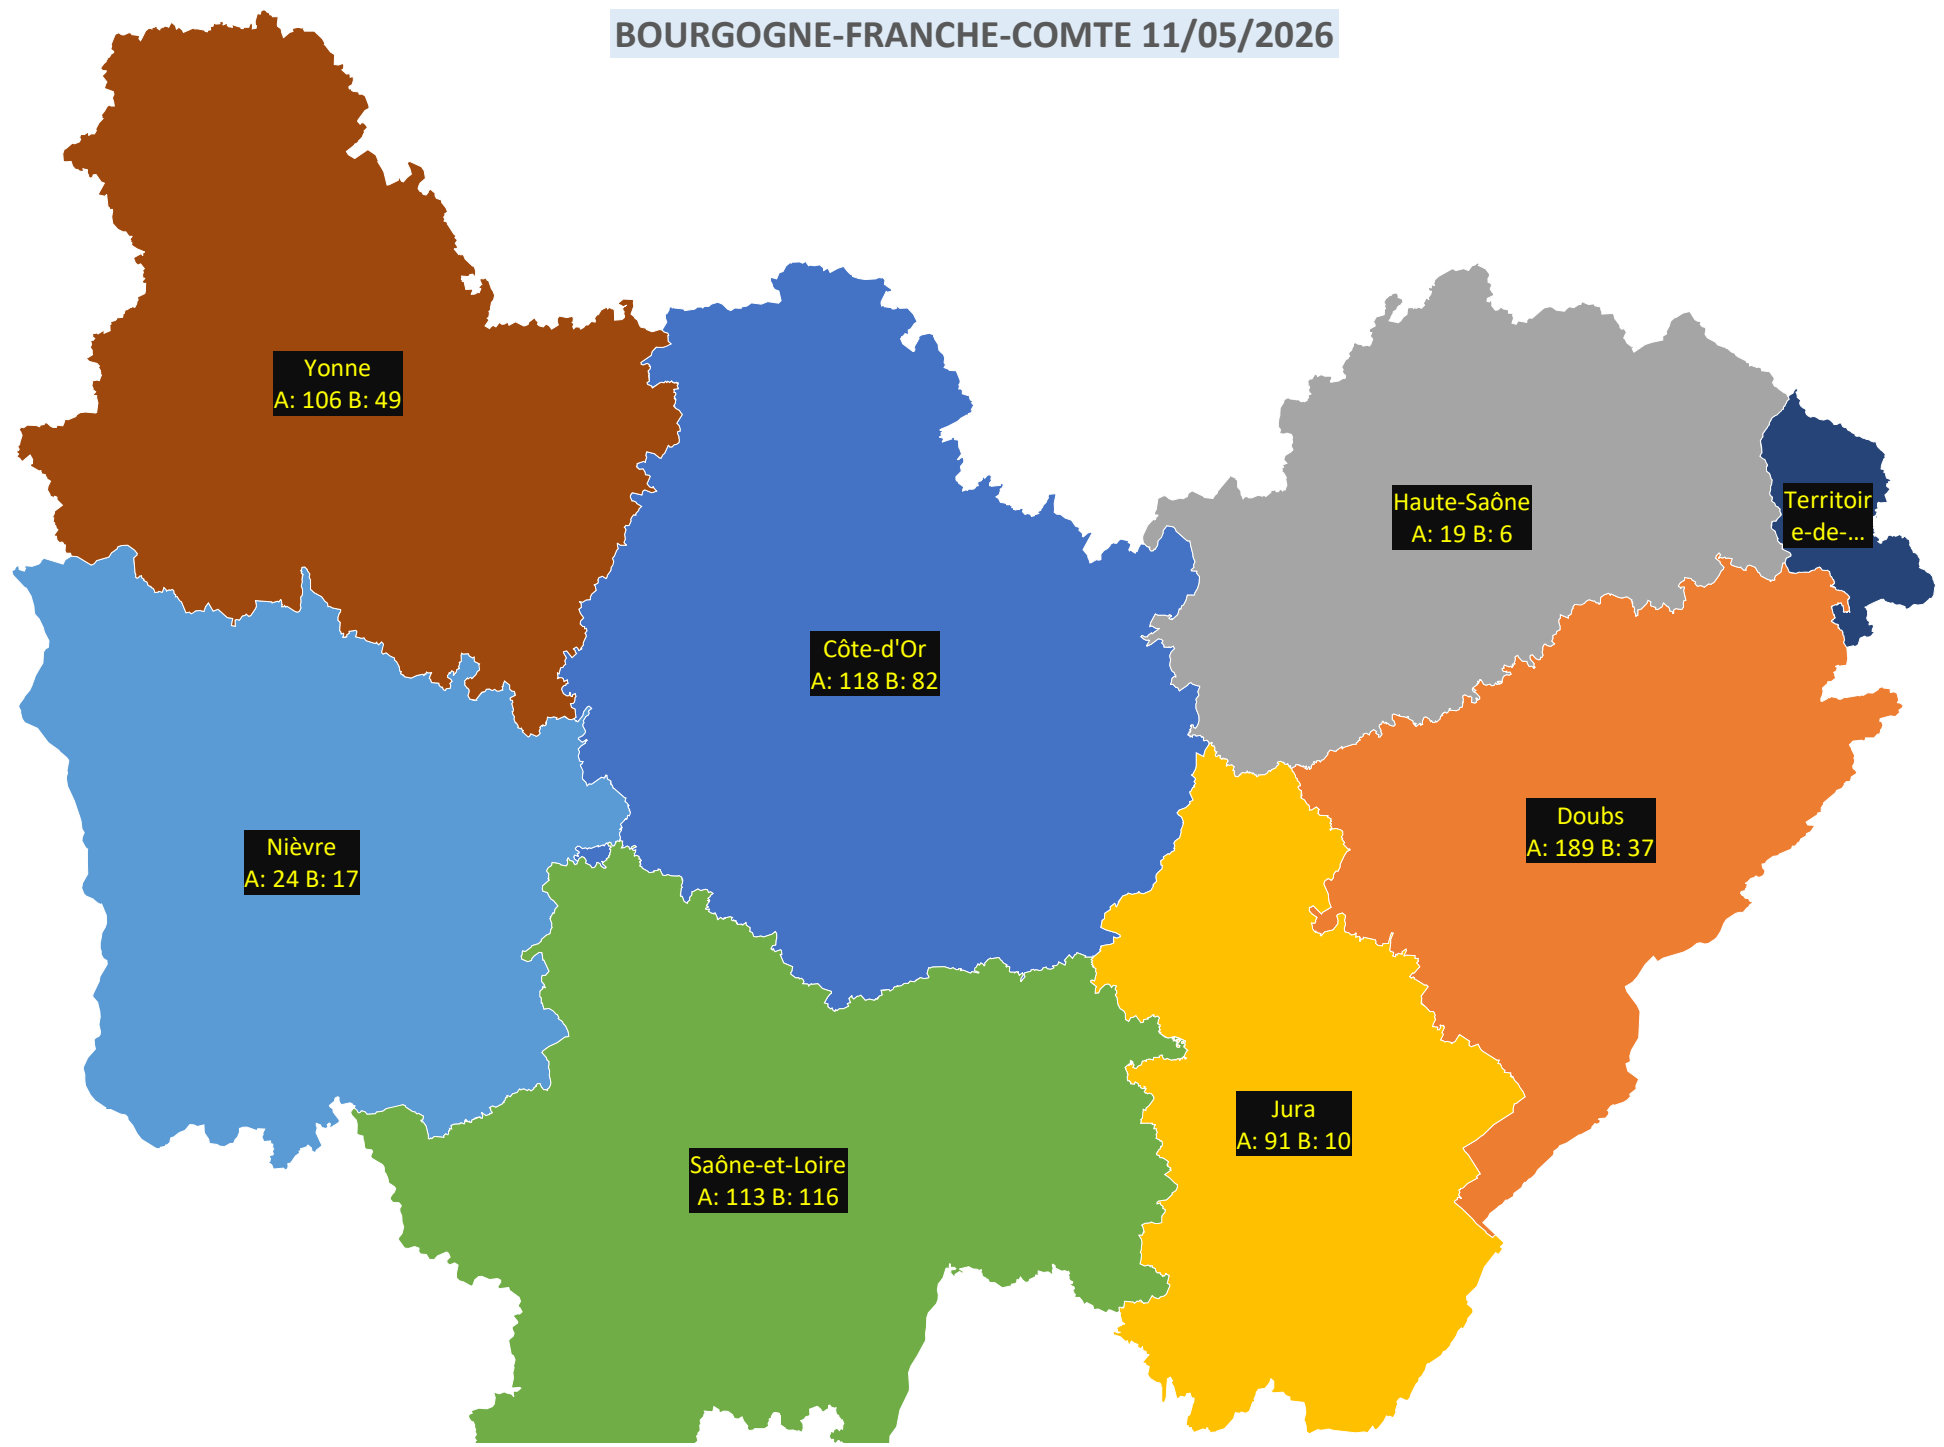

AUVERGNE-RHONE-ALPES 11/05/2026

- A: 401 B: 655
- A: 123 B: 156
- A: 86 B: 42
- A: 29 B: 26
- A: 264 B: 206
- A: 63 B: 47
- A: 620 B: 757
- A: 656 B: 727
- A: 172 B: 422
- A: 308 B: 513
- A: 1244 B: 1724
- A: 277 B: 323

■ A: 118 B: 82 ■ A: 189 B: 37 ■ A: 19 B: 6 ■ A: 91 B: 10 ■ A: 24 B: 17 ■ A: 113 B: 116 ■ A: 59 B: 13 ■ A: 106 B: 49

BRETAGNE 11/05/2026

CORSE 11/05/2026

- A: 182 B: 26
- A: 549 B: 22

CENTRE-VAL-DE-LOIRE 11/05/2026