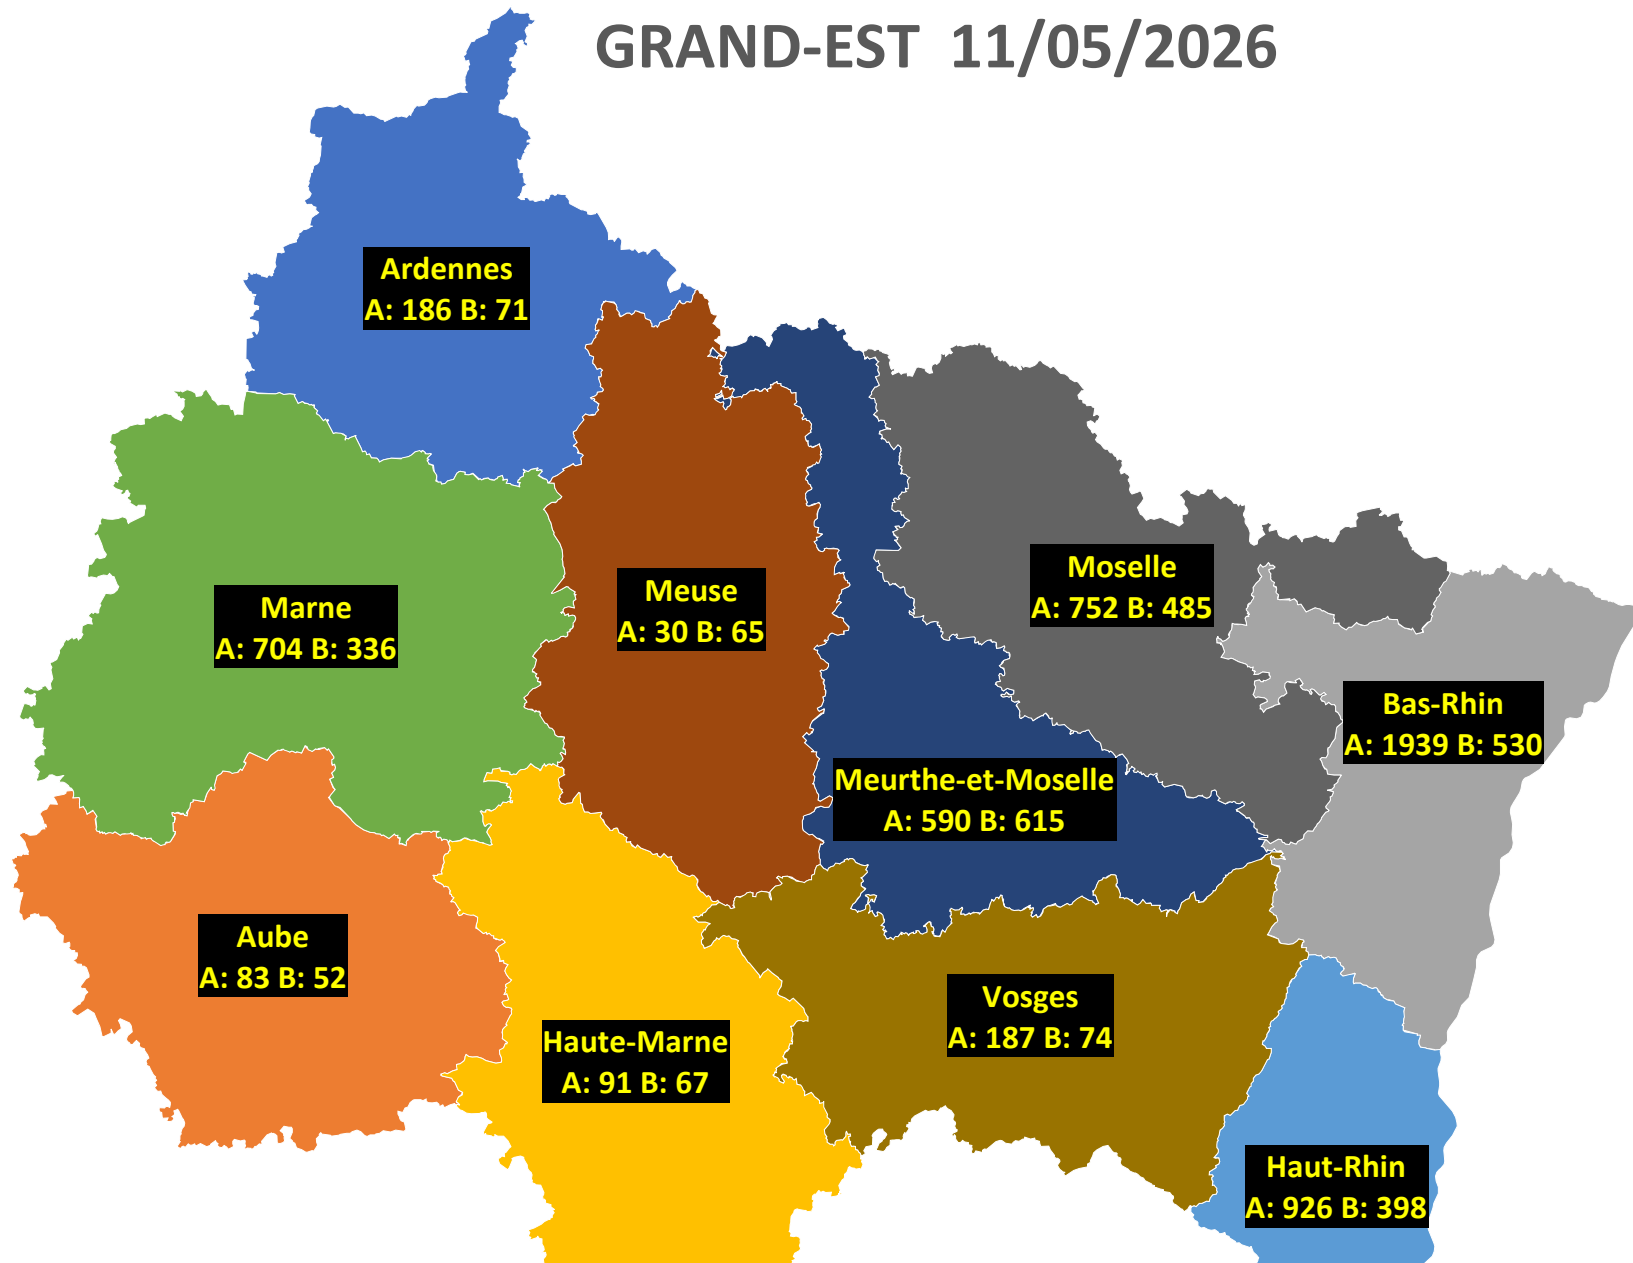

AUVERGNE-RHONE-ALPES 11/05/2026

- A: 401 B: 655
- A: 123 B: 156
- A: 86 B: 42
- A: 29 B: 26
- A: 264 B: 206
- A: 63 B: 47
- A: 620 B: 757
- A: 656 B: 727
- A: 172 B: 422
- A: 308 B: 513
- A: 1244 B: 1724
- A: 277 B: 323

■ A: 118 B: 82 ■ A: 189 B: 37 ■ A: 19 B: 6 ■ A: 91 B: 10 ■ A: 24 B: 17 ■ A: 113 B: 116 ■ A: 59 B: 13 ■ A: 106 B: 49

BRETAGNE 11/05/2026

CORSE 11/05/2026

- A: 182 B: 26
- A: 549 B: 22

CENTRE-VAL-DE-LOIRE 11/05/2026

■ A: 53 B: 212 ■ A: 253 B: 372 ■ A: 58 B: 41 ■ A: 561 B: 487 ■ A: 357 B: 733 ■ A: 121 B: 68

GRAND-EST 11/05/2026

A: 186 B: 71	A: 83 B: 52	A: 1939 B: 530	A: 91 B: 67	A: 926 B: 398
A: 704 B: 336	A: 590 B: 615	A: 30 B: 65	A: 752 B: 485	A: 187 B: 74