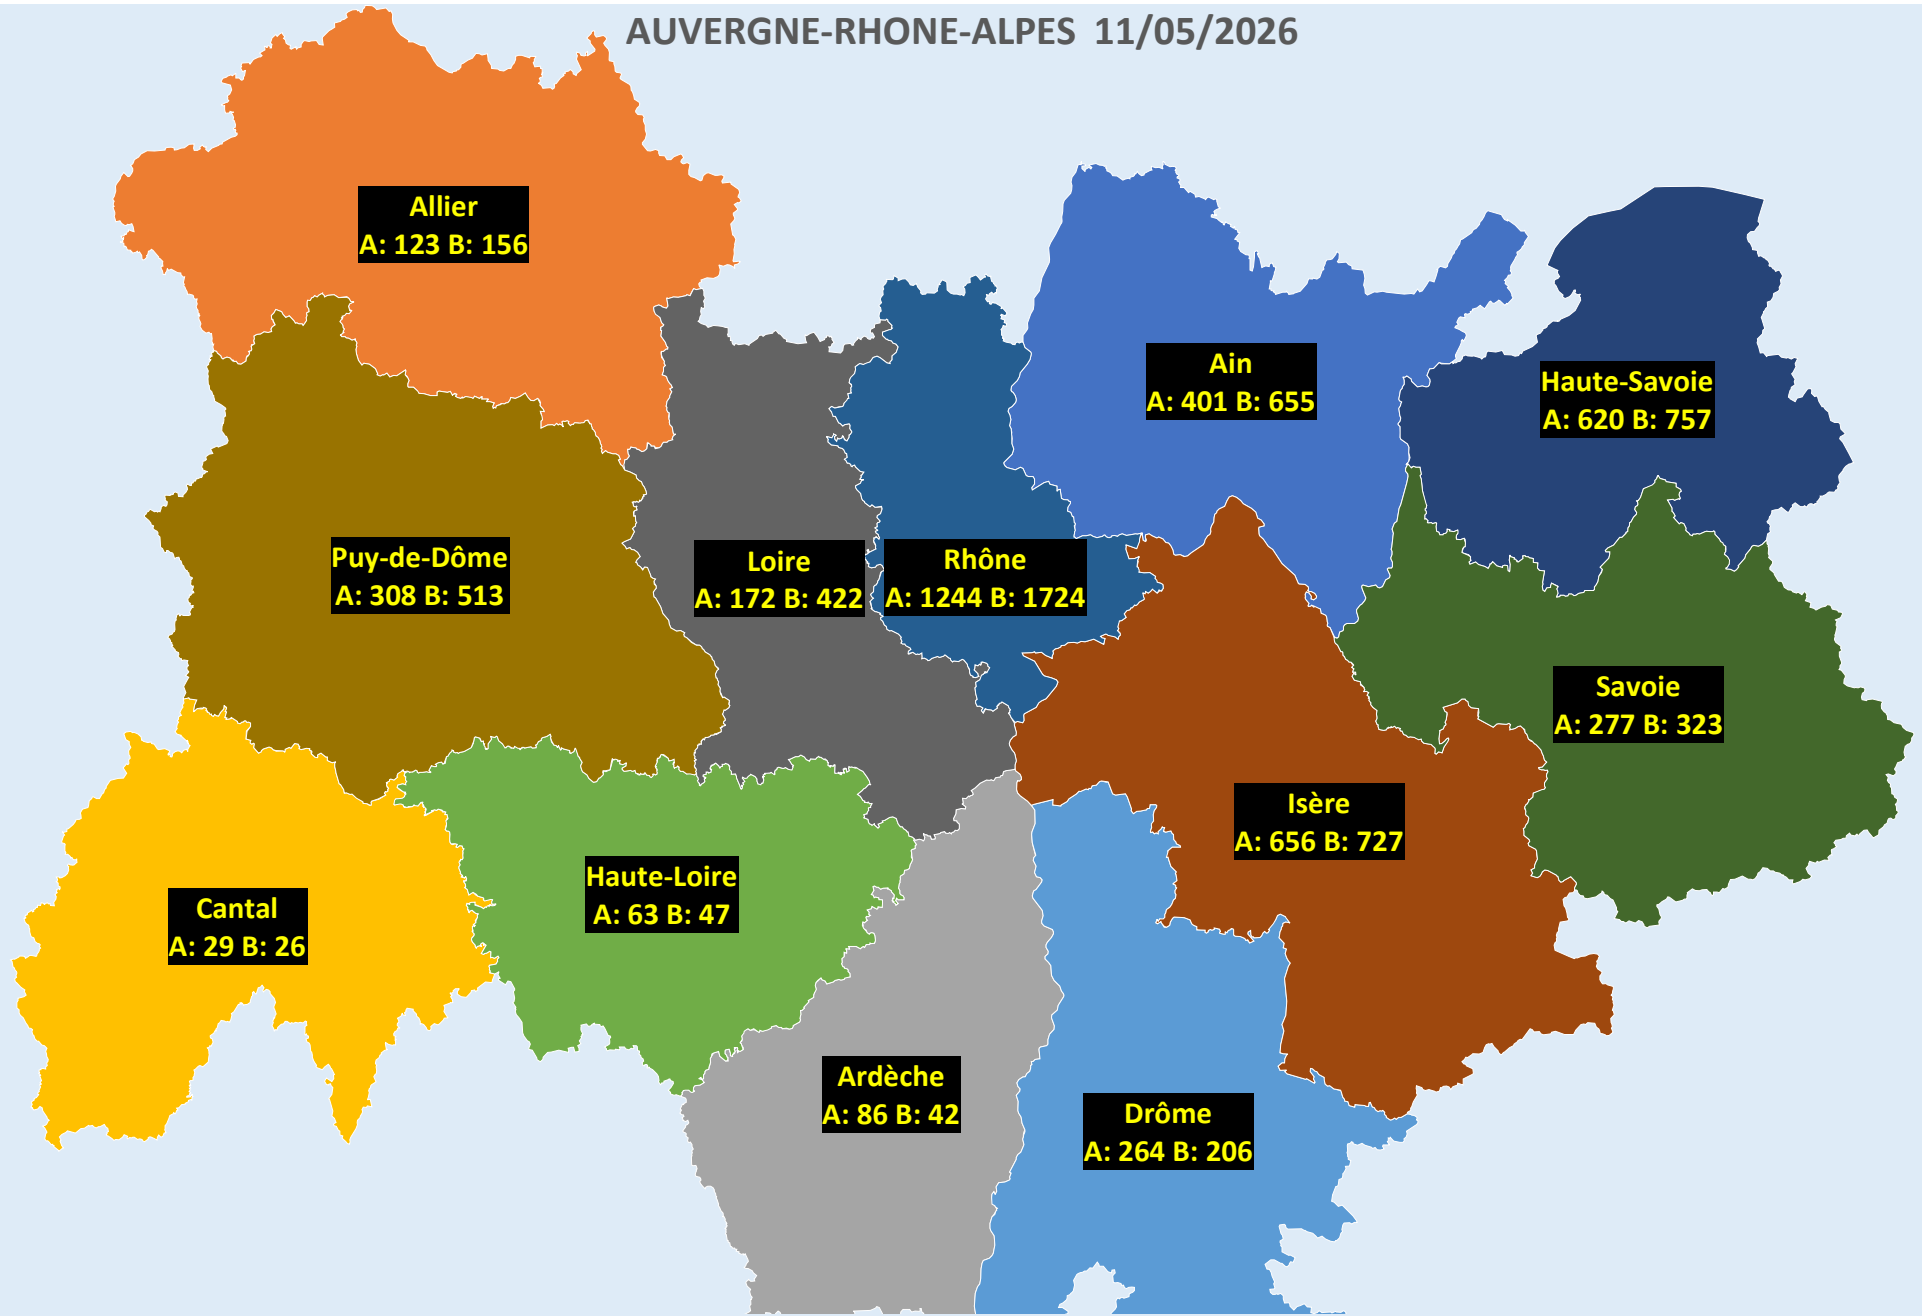

AUVERGNE-RHONE-ALPES 11/05/2026

- A: 401 B: 655
- A: 123 B: 156
- A: 86 B: 42
- A: 29 B: 26
- A: 264 B: 206
- A: 63 B: 47
- A: 620 B: 757
- A: 656 B: 727
- A: 172 B: 422
- A: 308 B: 513
- A: 1244 B: 1724
- A: 277 B: 323

■ A: 118 B: 82 ■ A: 189 B: 37 ■ A: 19 B: 6 ■ A: 91 B: 10 ■ A: 24 B: 17 ■ A: 113 B: 116 ■ A: 59 B: 13 ■ A: 106 B: 49

BRETAGNE 11/05/2026

CORSE 11/05/2026

- A: 182 B: 26
- A: 549 B: 22

CENTRE-VAL-DE-LOIRE 11/05/2026

■ A: 53 B: 212 ■ A: 253 B: 372 ■ A: 58 B: 41 ■ A: 561 B: 487 ■ A: 357 B: 733 ■ A: 121 B: 68

GRAND-EST 11/05/2026

A: 186 B: 71	A: 83 B: 52	A: 1939 B: 530	A: 91 B: 67	A: 926 B: 398
A: 704 B: 336	A: 590 B: 615	A: 30 B: 65	A: 752 B: 485	A: 187 B: 74