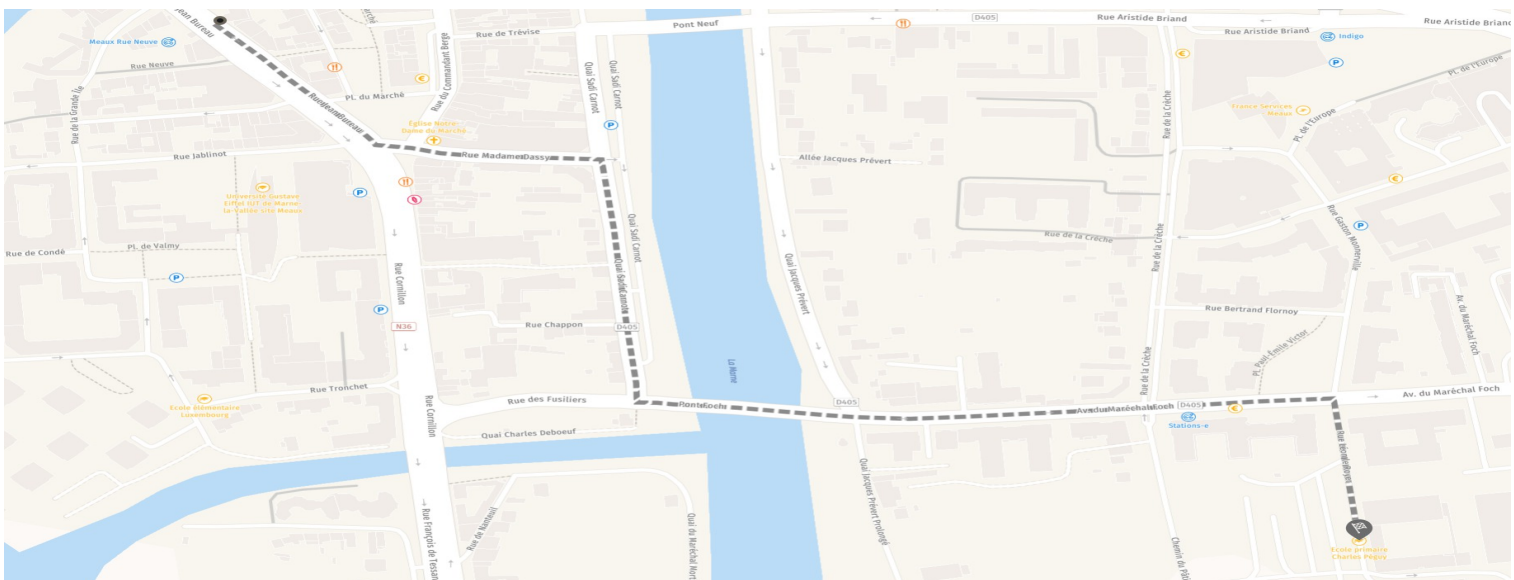

Notre club se trouve à 3 minutes à pied  
de la gare de Meaux juste après le pont

Cordonnées GPS :

11 Rue Jean Bureau, 77100 Meaux, France

**Latitude : 48.95625 | Longitude : 2.87781**

## STATIONNEMENT GRATUIT

Le parking se trouve à un kilomètre du club et 10 à 14 minutes à pied  
Il vous servira le ~~jeudi~~ (férié) vendredi oui samedi oui ~~dimanche~~ (gratuit)  
Le jeudi et le dimanche vous pouvez vous garer au plus près du club d'échecs La Tour Noire de Meaux

**Ci dessous le parcours en voiture en partant du club d'échecs La Tour Noire de Meaux en direction du parking**

**Ci dessous le parcours à pied en direction du club d'échecs La Tour Noire de Meaux puis retour au véhicule**