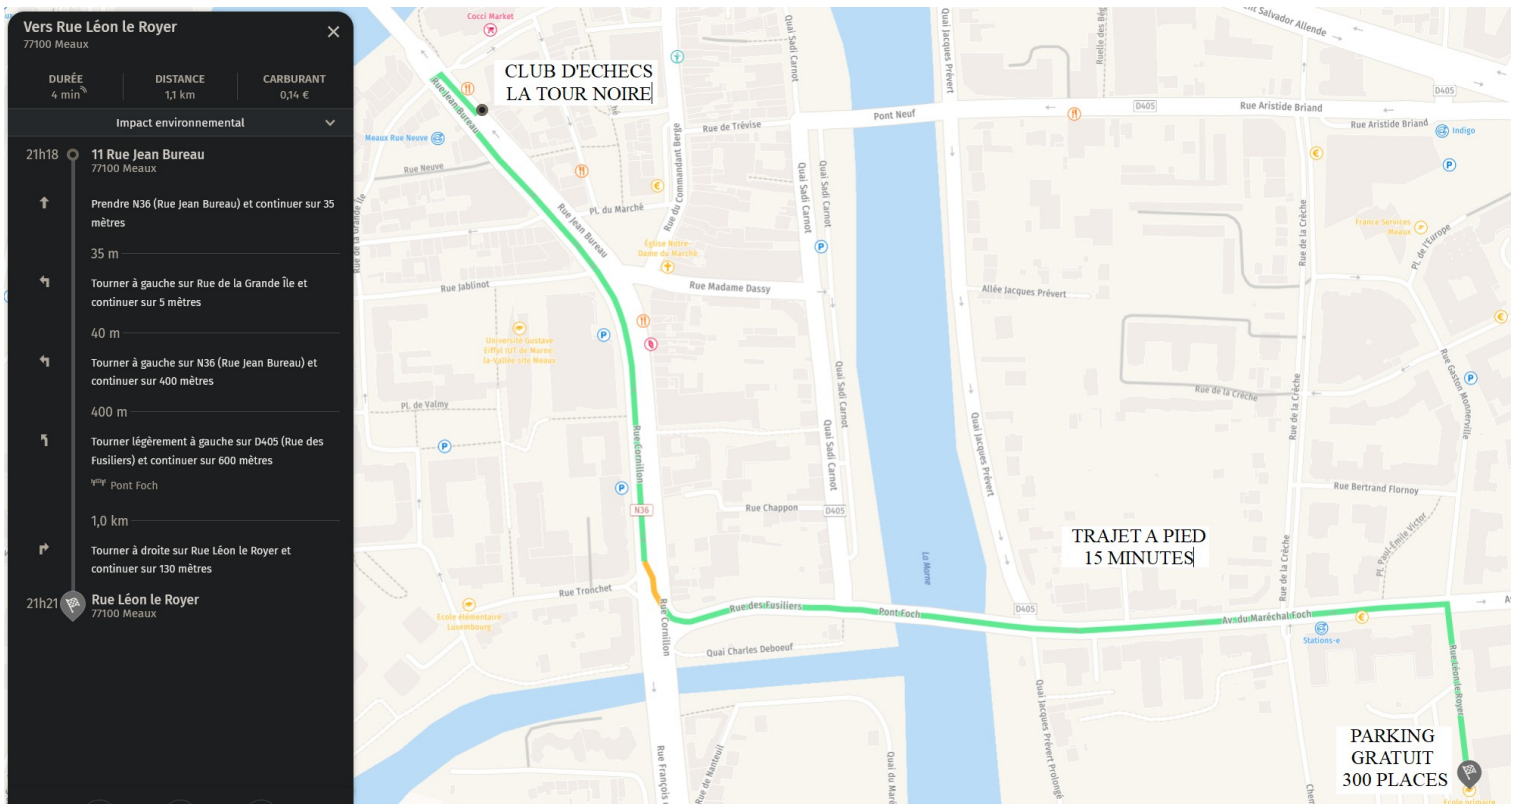

Notre club se trouve à 3 minutes à pied  
de la gare de Meaux juste après le pont

Cordonnées GPS :

11 Rue Jean Bureau, 77100 Meaux, France

**Latitude : 48.95625 | Longitude : 2.87781**

## STATIONNEMENT GRATUIT

Le parking se trouve à un kilomètre du club et 10 à 14 minutes à pied  
Il vous servira le ~~jeudi~~ (férié) vendredi oui samedi oui ~~dimanche~~ (gratuit)  
Le jeudi et le dimanche vous pouvez vous garer au plus près du club d'échecs La Tour Noire de Meaux

**Ci dessous le parcours en voiture en partant du club d'échecs La Tour Noire de Meaux en direction du parking**

**Ci dessous le parcours à pied en direction du club d'échecs La Tour Noire de Meaux puis retour au véhicule**