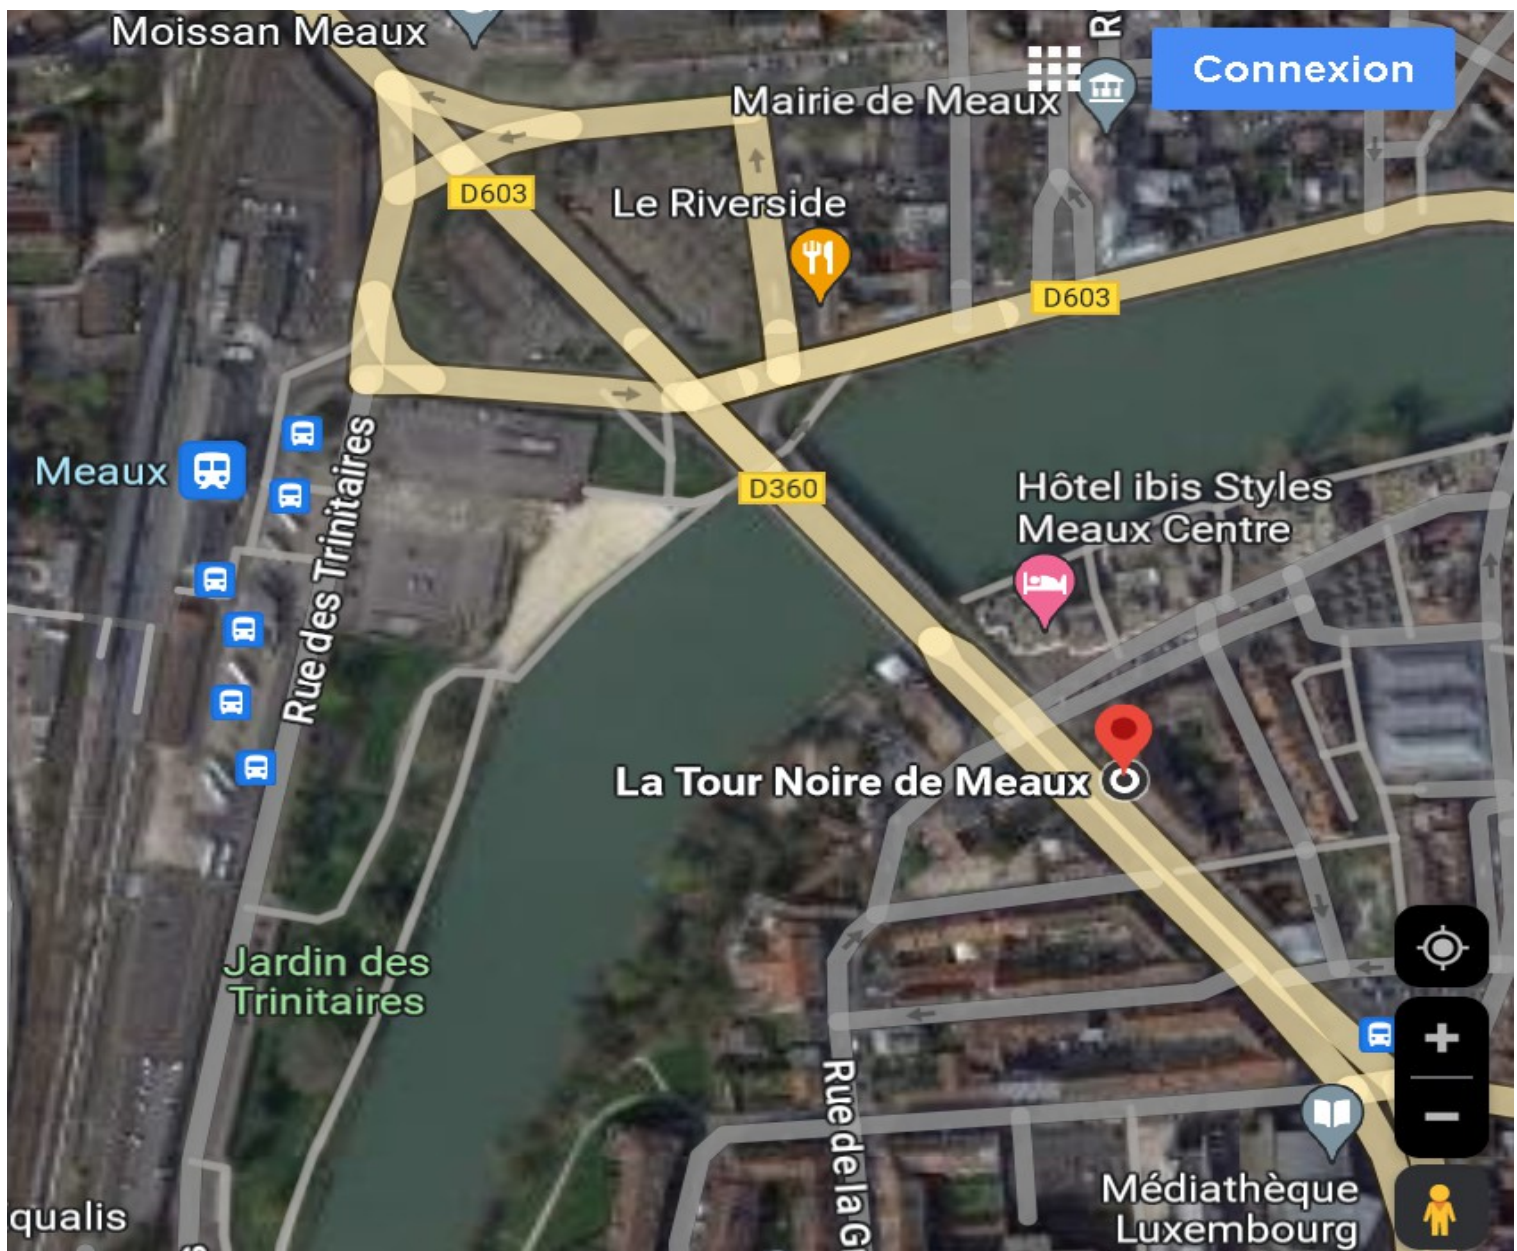

# Club d'échecs La Tour Noire de Meaux

11 place Jean Bureau - 77100 Meaux

(entrée du club coté 11 Avenue Jean Bureau)

Adresse et lieu du tournoi d'échecs

11 place Jean Bureau

Entrée par

11 Rue Jean Bureau

77100 Meaux

Notre club se trouve à 3 minutes à pied  
de la gare de Meaux juste après le pont

Cordonnées GPS :

11 Rue Jean Bureau, 77100 Meaux, France

**Latitude : 48.95625 | Longitude : 2.87781**