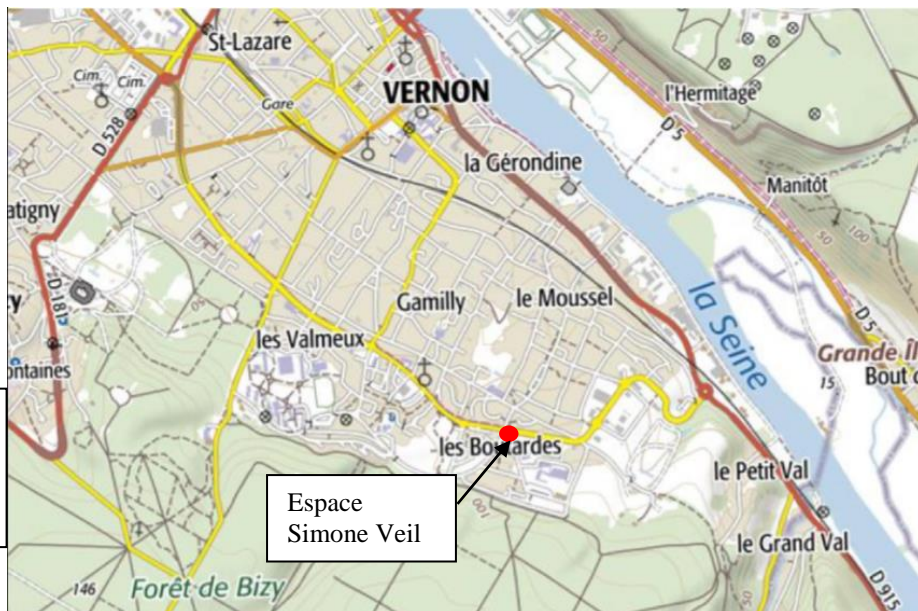

RENSEIGNEMENTS :

Téléphone :

David Blasco 06 49 95 30 05

Email:

blasco.david@orange.fr

Pacy-
sur-
Eure /
A13

Espace
Simone Veil

BUVETTE – SANDWICH sur place

Mantes-
la-jolie /
A13