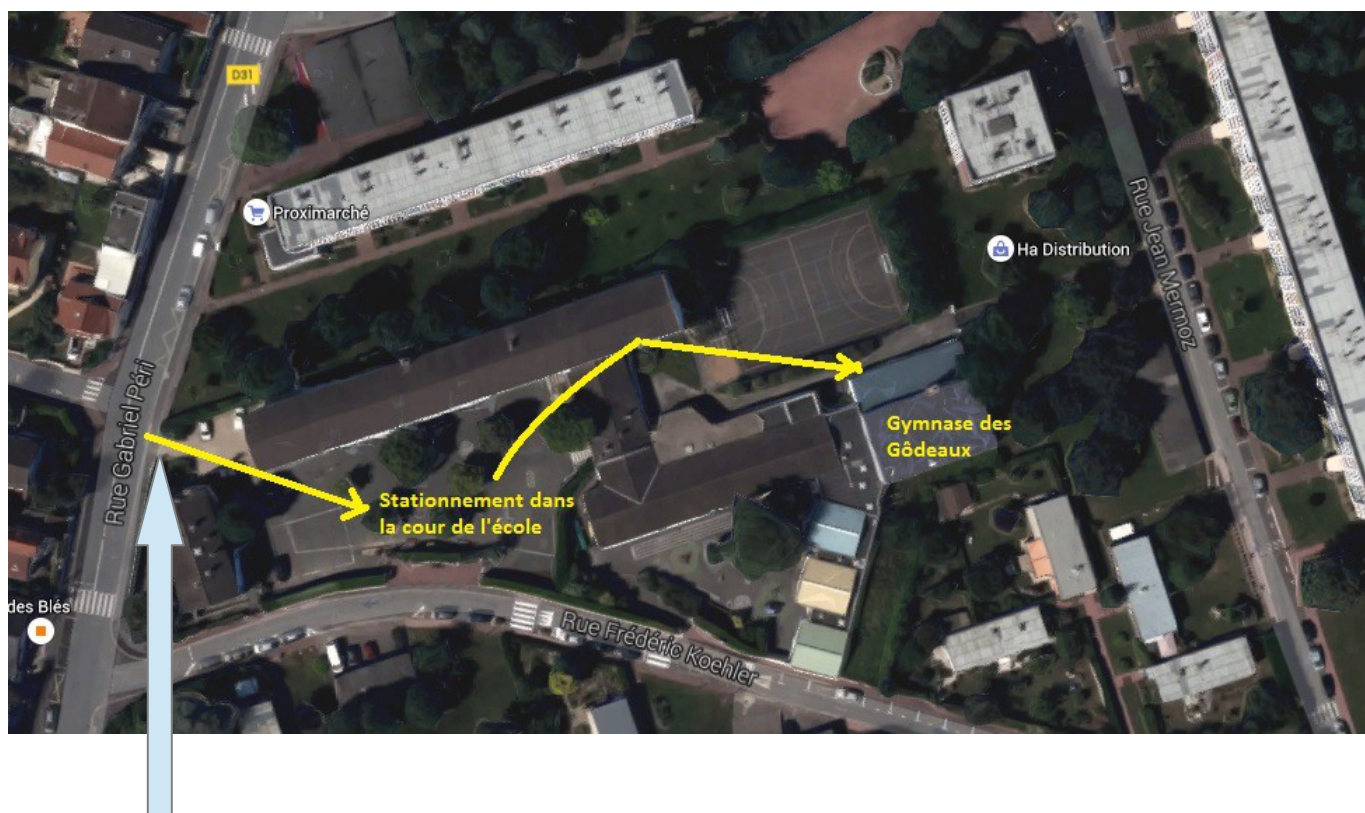

Adresse du lieu de compétition : Gymnase Gôdeaux, rue Jean Mermoz, 91330 Yerres

Accès par la cour de l'école

Cour de l'école des Gôdeaux ouverte exceptionnellement pour le stationnement

Entrée dans la cour en voiture par la Rue Gabriel Péri

Contact : Zhigang Li, 06 03 85 71 39

zhigang.li@sfr.fr

Plan du lieu de compétition

L'entrée de la cour de l'école en voiture : rue Gabriel Péri, 91330 Yerres (repère : le drapeau)