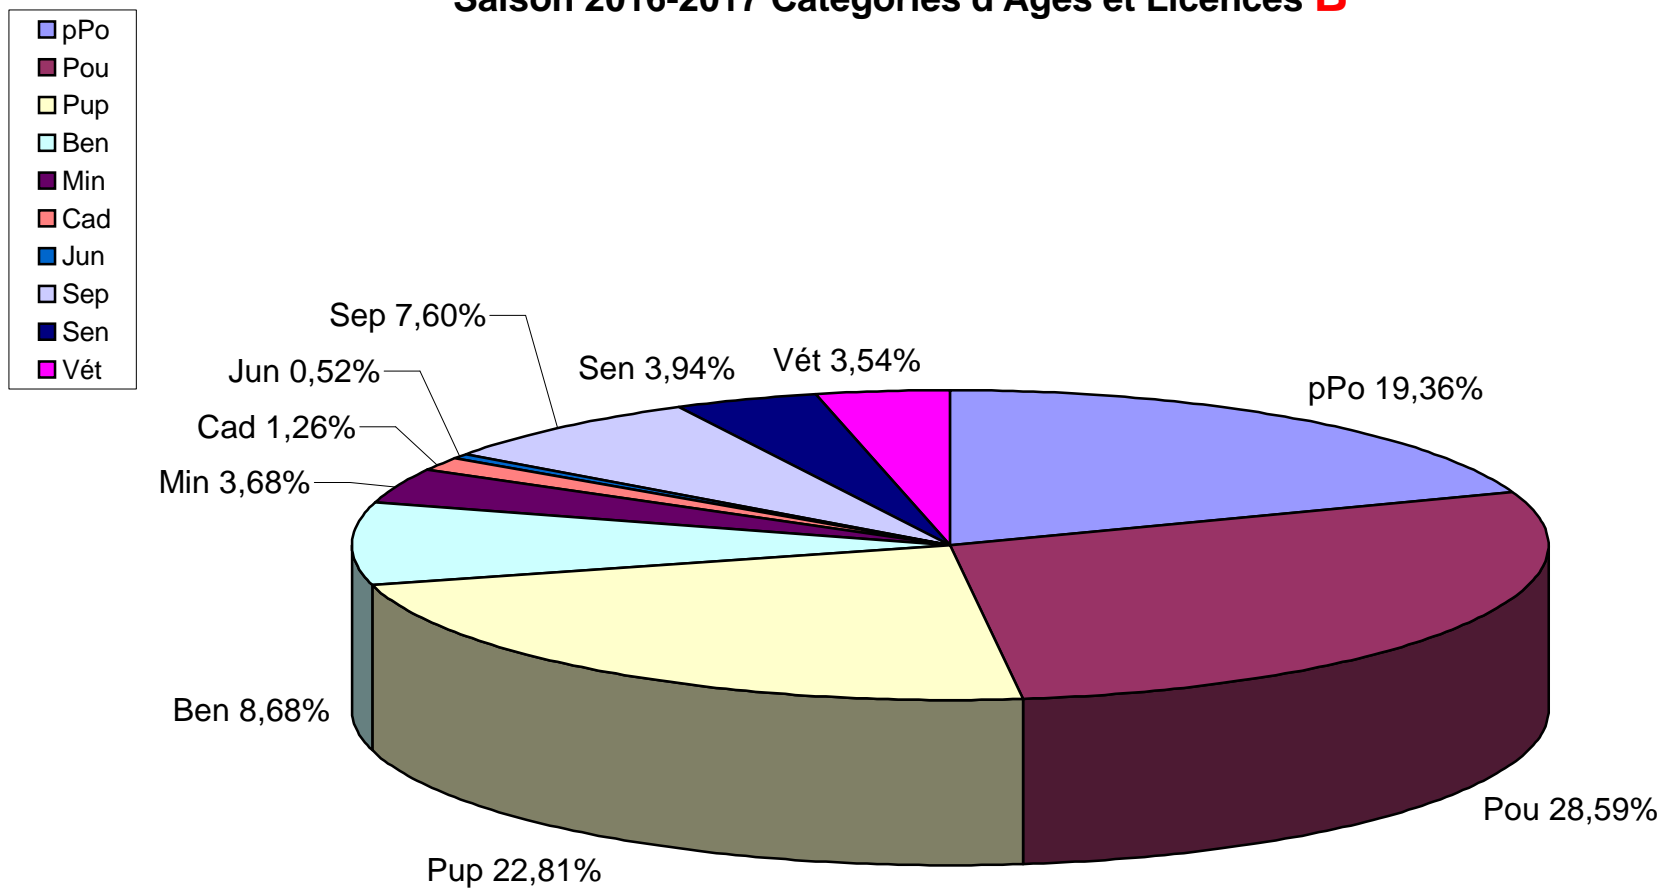

## Saison 2016-2017 Catégories d'Âges et Licences **B**

M.A.J. 31 VIII 2017  
28397 Licences B