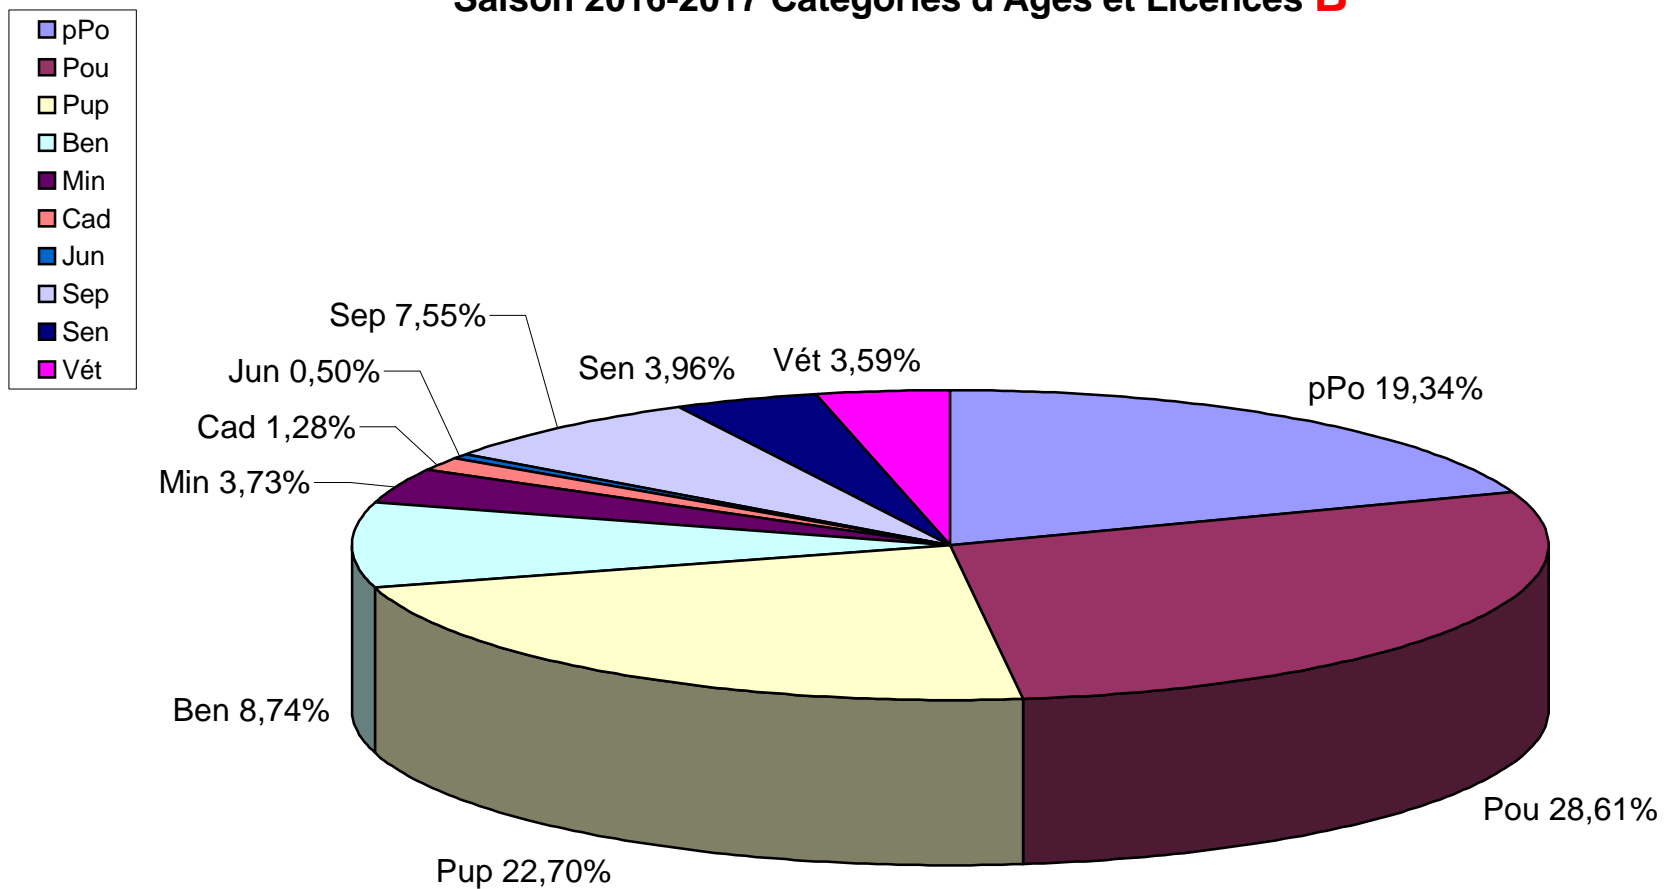

Saison 2016-2017 Catégories d'Âges et Licences **B**

M.A.J. 10 VII 2017
27865 Licences B