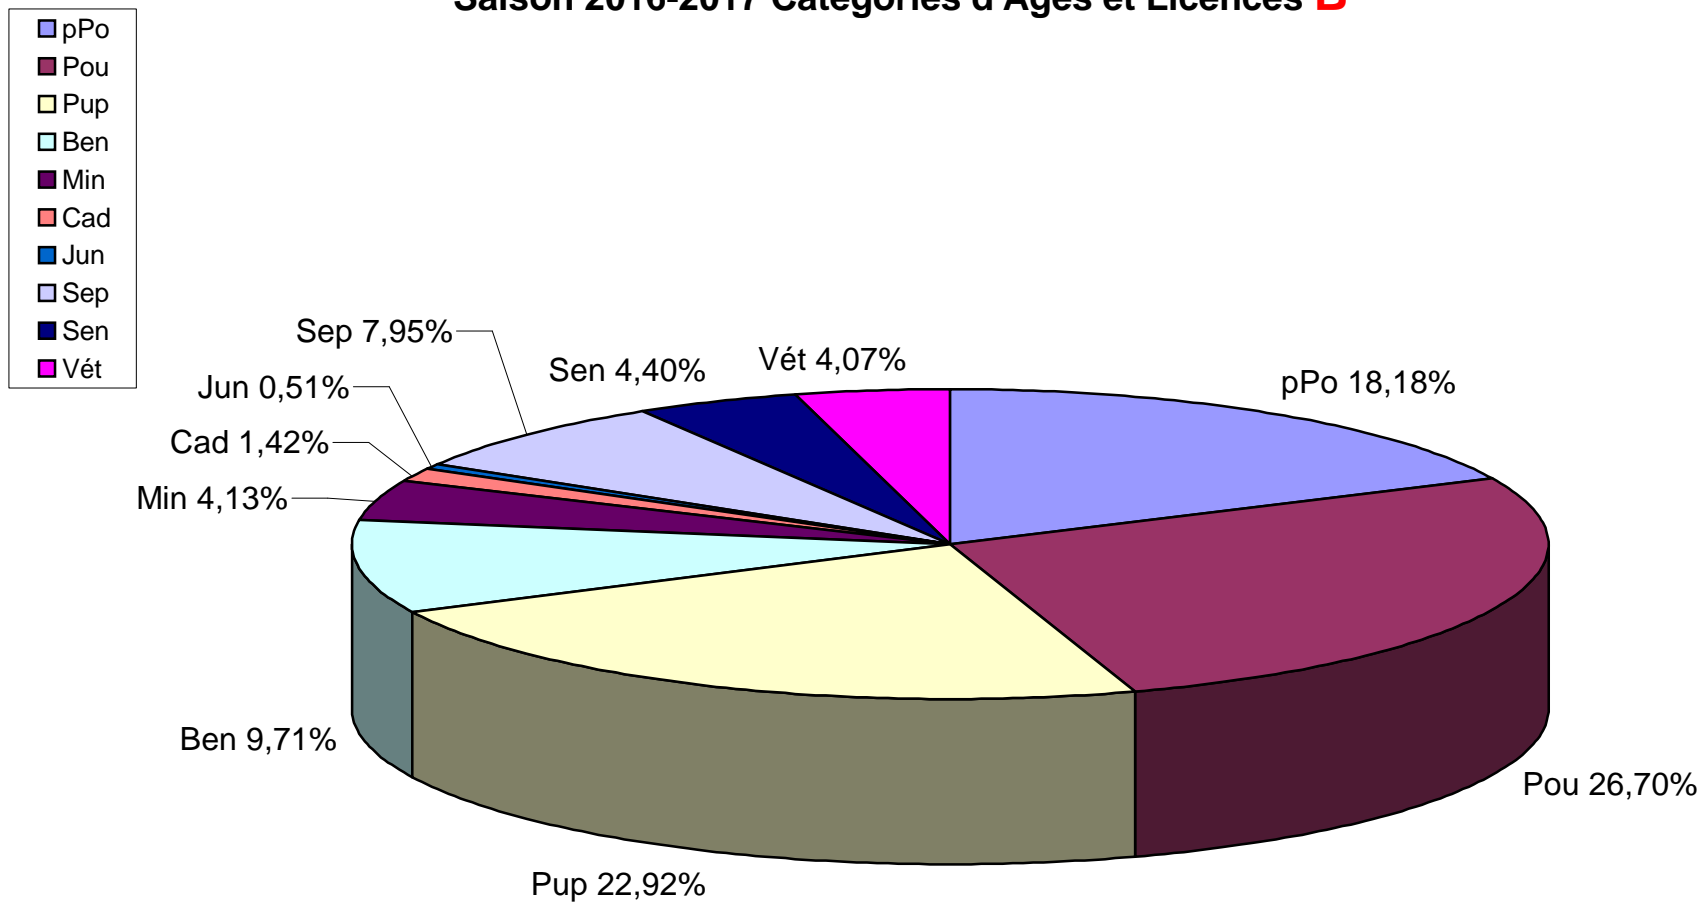

Saison 2016-2017 Catégories d'âges et Licences **B**

M.A.J. 10 V 2017
23873 Licences B