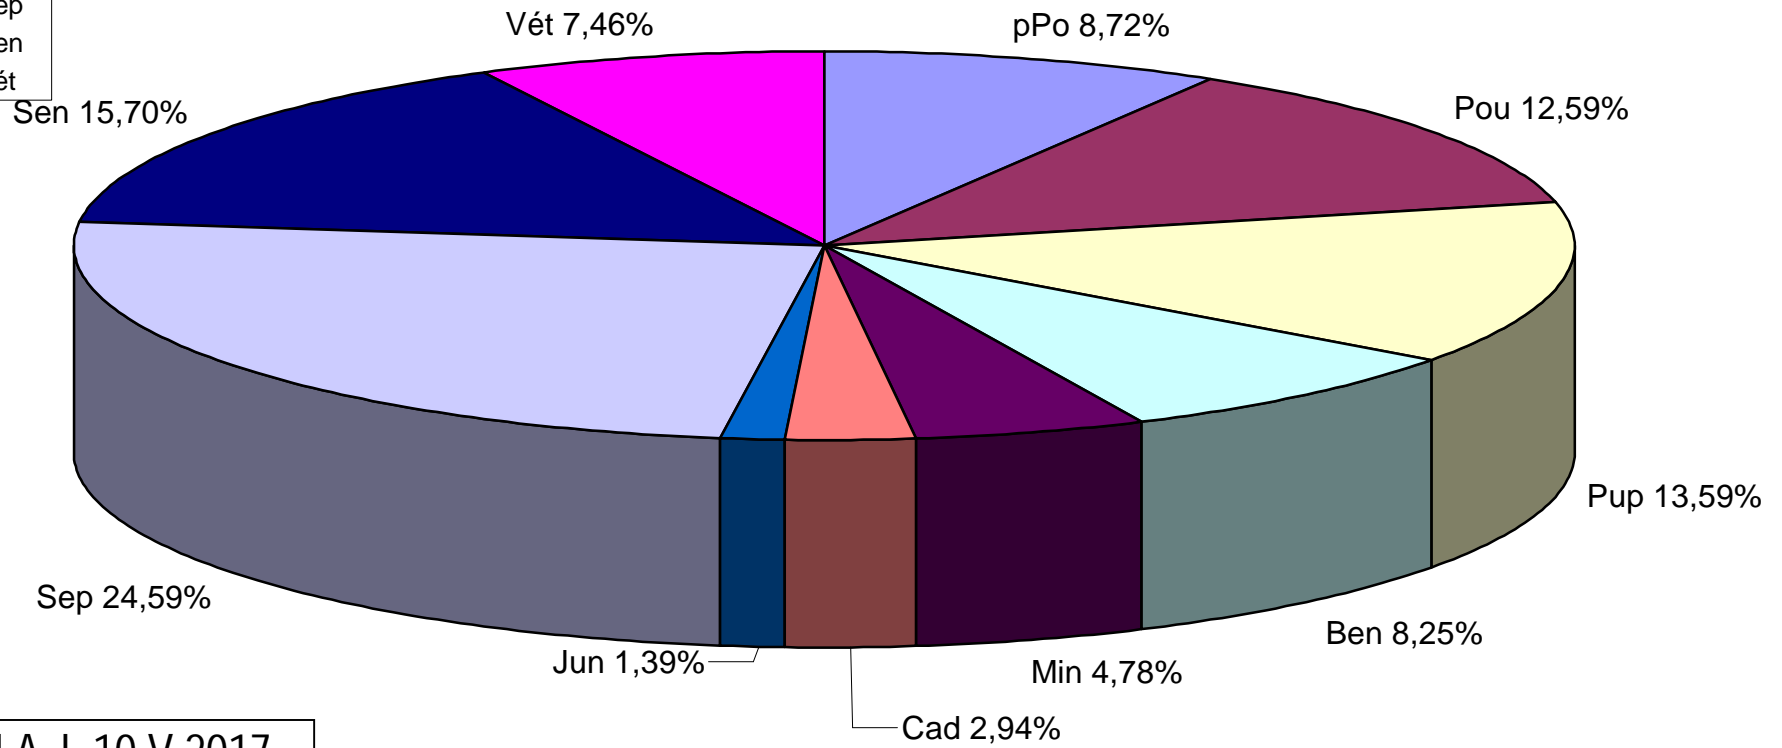

Saison 2016-2017 Catégories d'âges et Licences A

- pPo
- Pou
- Pup
- Ben
- Min
- Cad
- Jun
- Sep
- Sen
- Vét

M.A.J. 10 V 2017
27055 Licences A