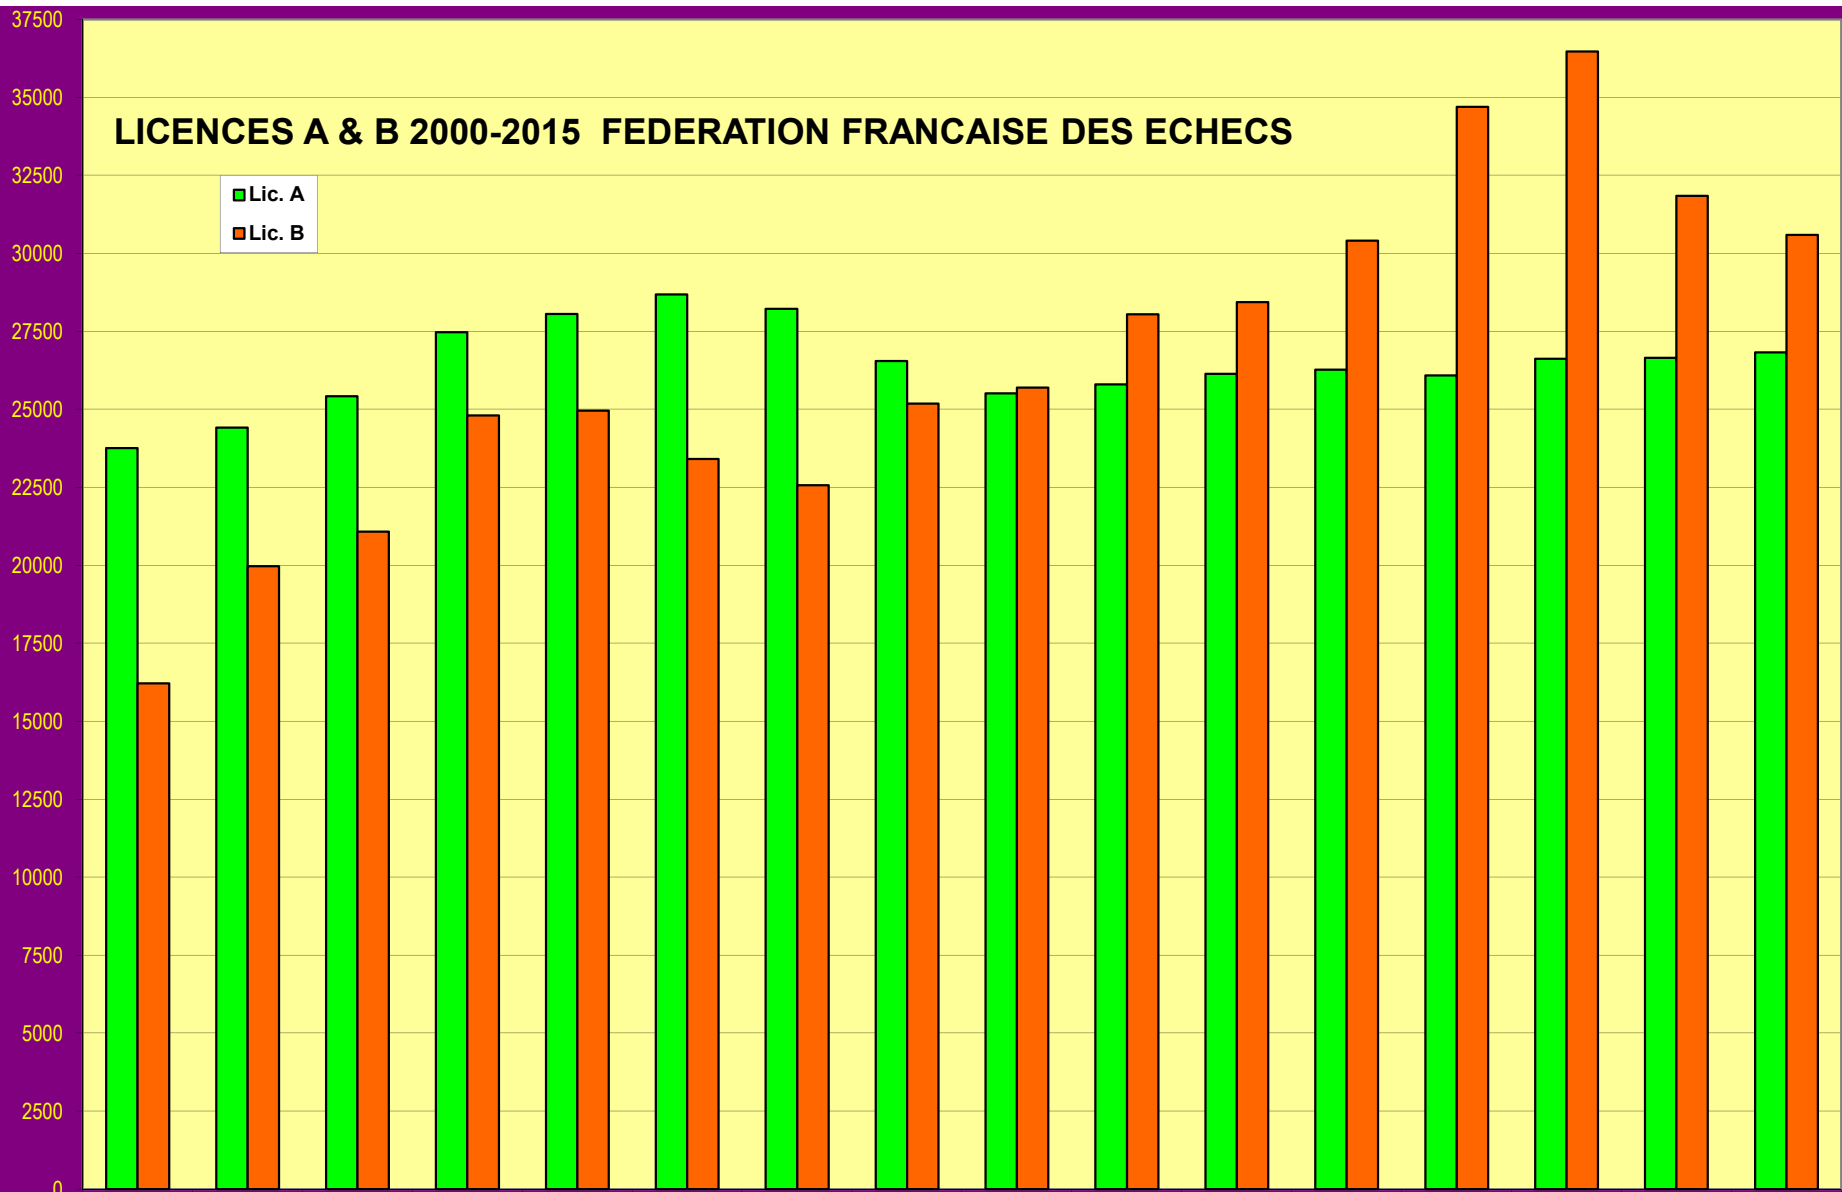

# LICENCES A & B 2015-2021 FEDERATION FRANCAISE DES ECHECS

Lic. A	26828	28483	27579	27492	27124	26925	21357
Lic. B	30586	29902	28397	27368	26958	23958	14991

# LICENCES A & B 2000-2015 FEDERATION FRANCAISE DES ECHECS

■ Lic. A  
■ Lic. B

Lic. A	23760	24417	25415	27475	28056	28684	28217	26547	25513	25795	26141	26268	26081	26623	26646	26828
Lic. B	16218	19968	21078	24801	24960	23403	22571	25184	25694	28045	28430	30407	34691	36474	31845	30586