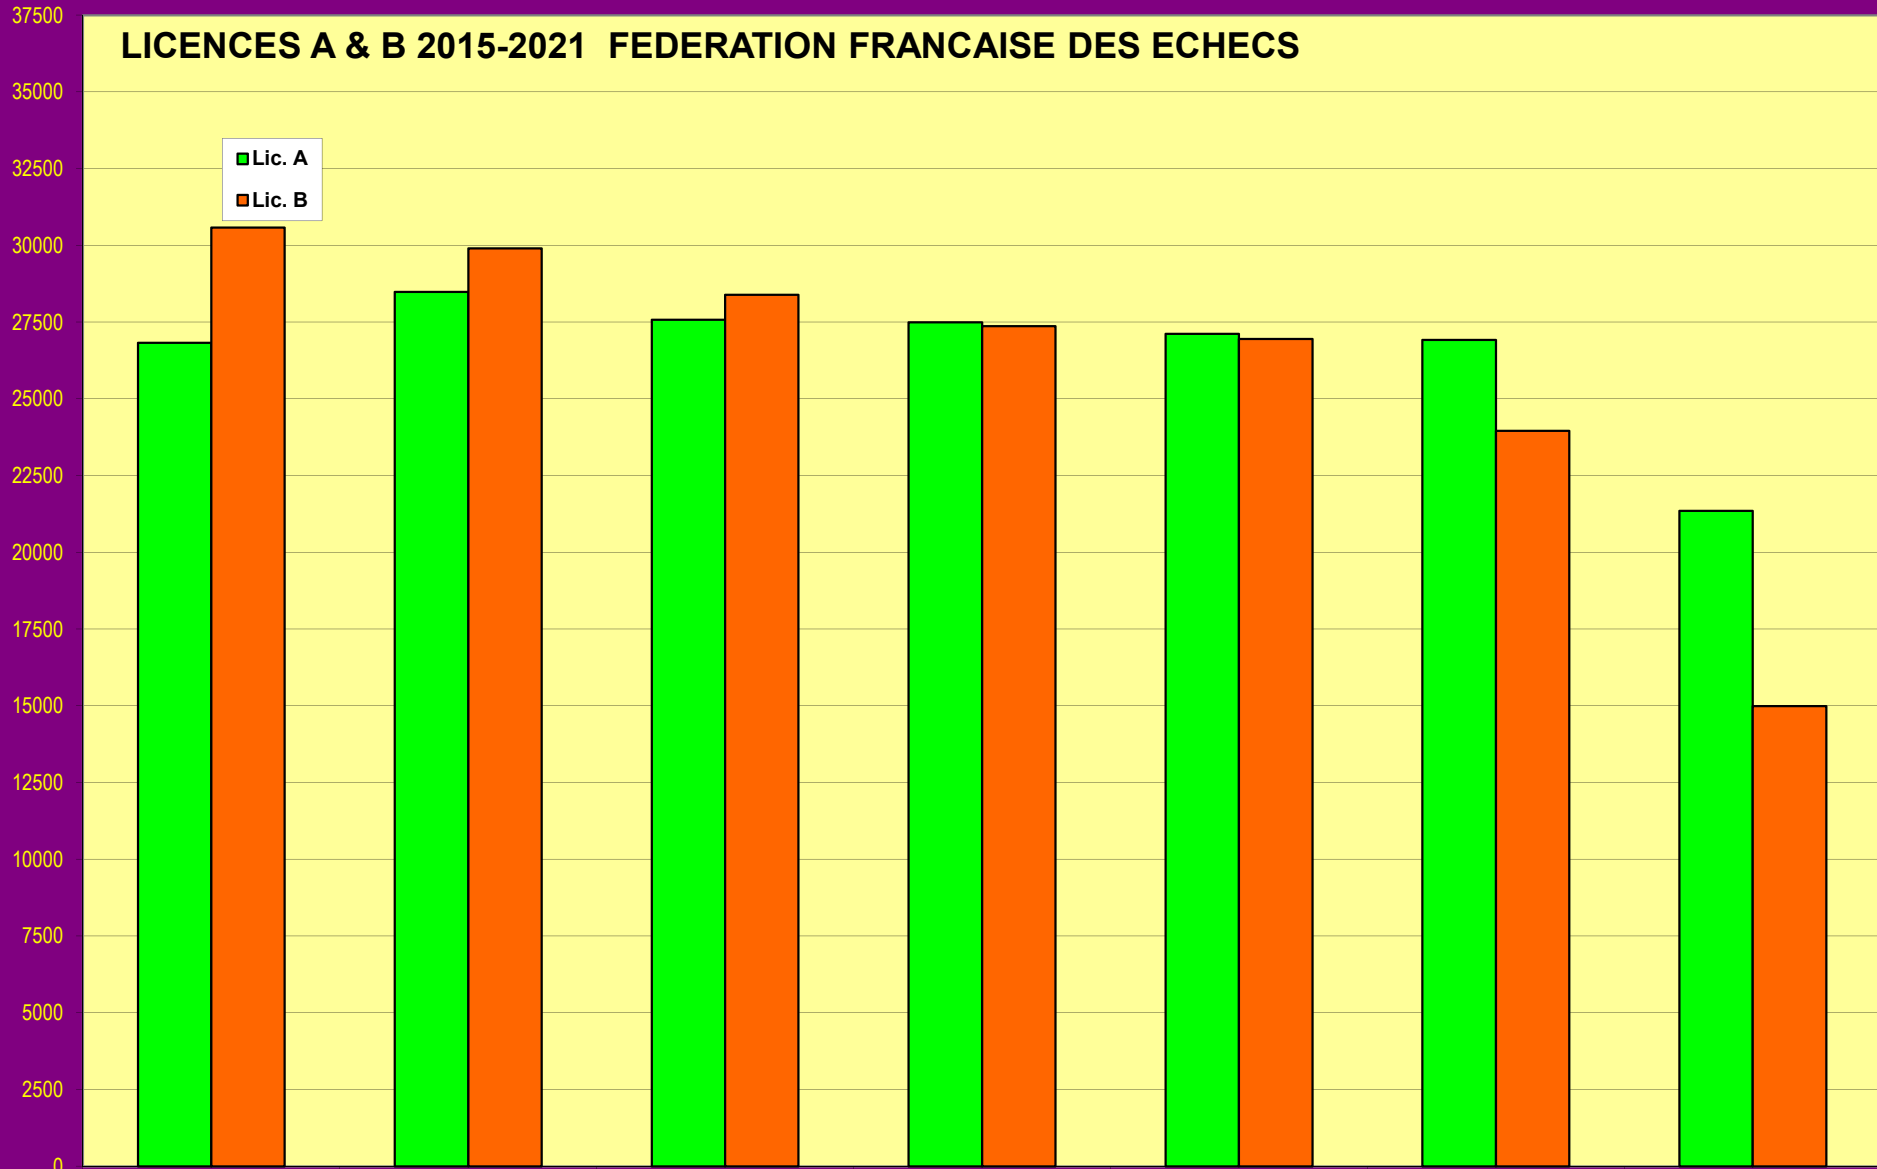

# LICENCES A & B 2015-2021 FEDERATION FRANCAISE DES ECHECS

Lic. A	26828	28483	27579	27492	27124	26925	21357
Lic. B	30586	29902	28397	27368	26958	23958	14991

# LICENCES A & B 2000-2015 FEDERATION FRANCAISE DES ECHECS

■ Lic. A  
■ Lic. B

Lic. A	23760	24417	25415	27475	28056	28684	28217	26547	25513	25795	26141	26268	26081	26623	26646	26828
Lic. B	16218	19968	21078	24801	24960	23403	22571	25184	25694	28045	28430	30407	34691	36474	31845	30586