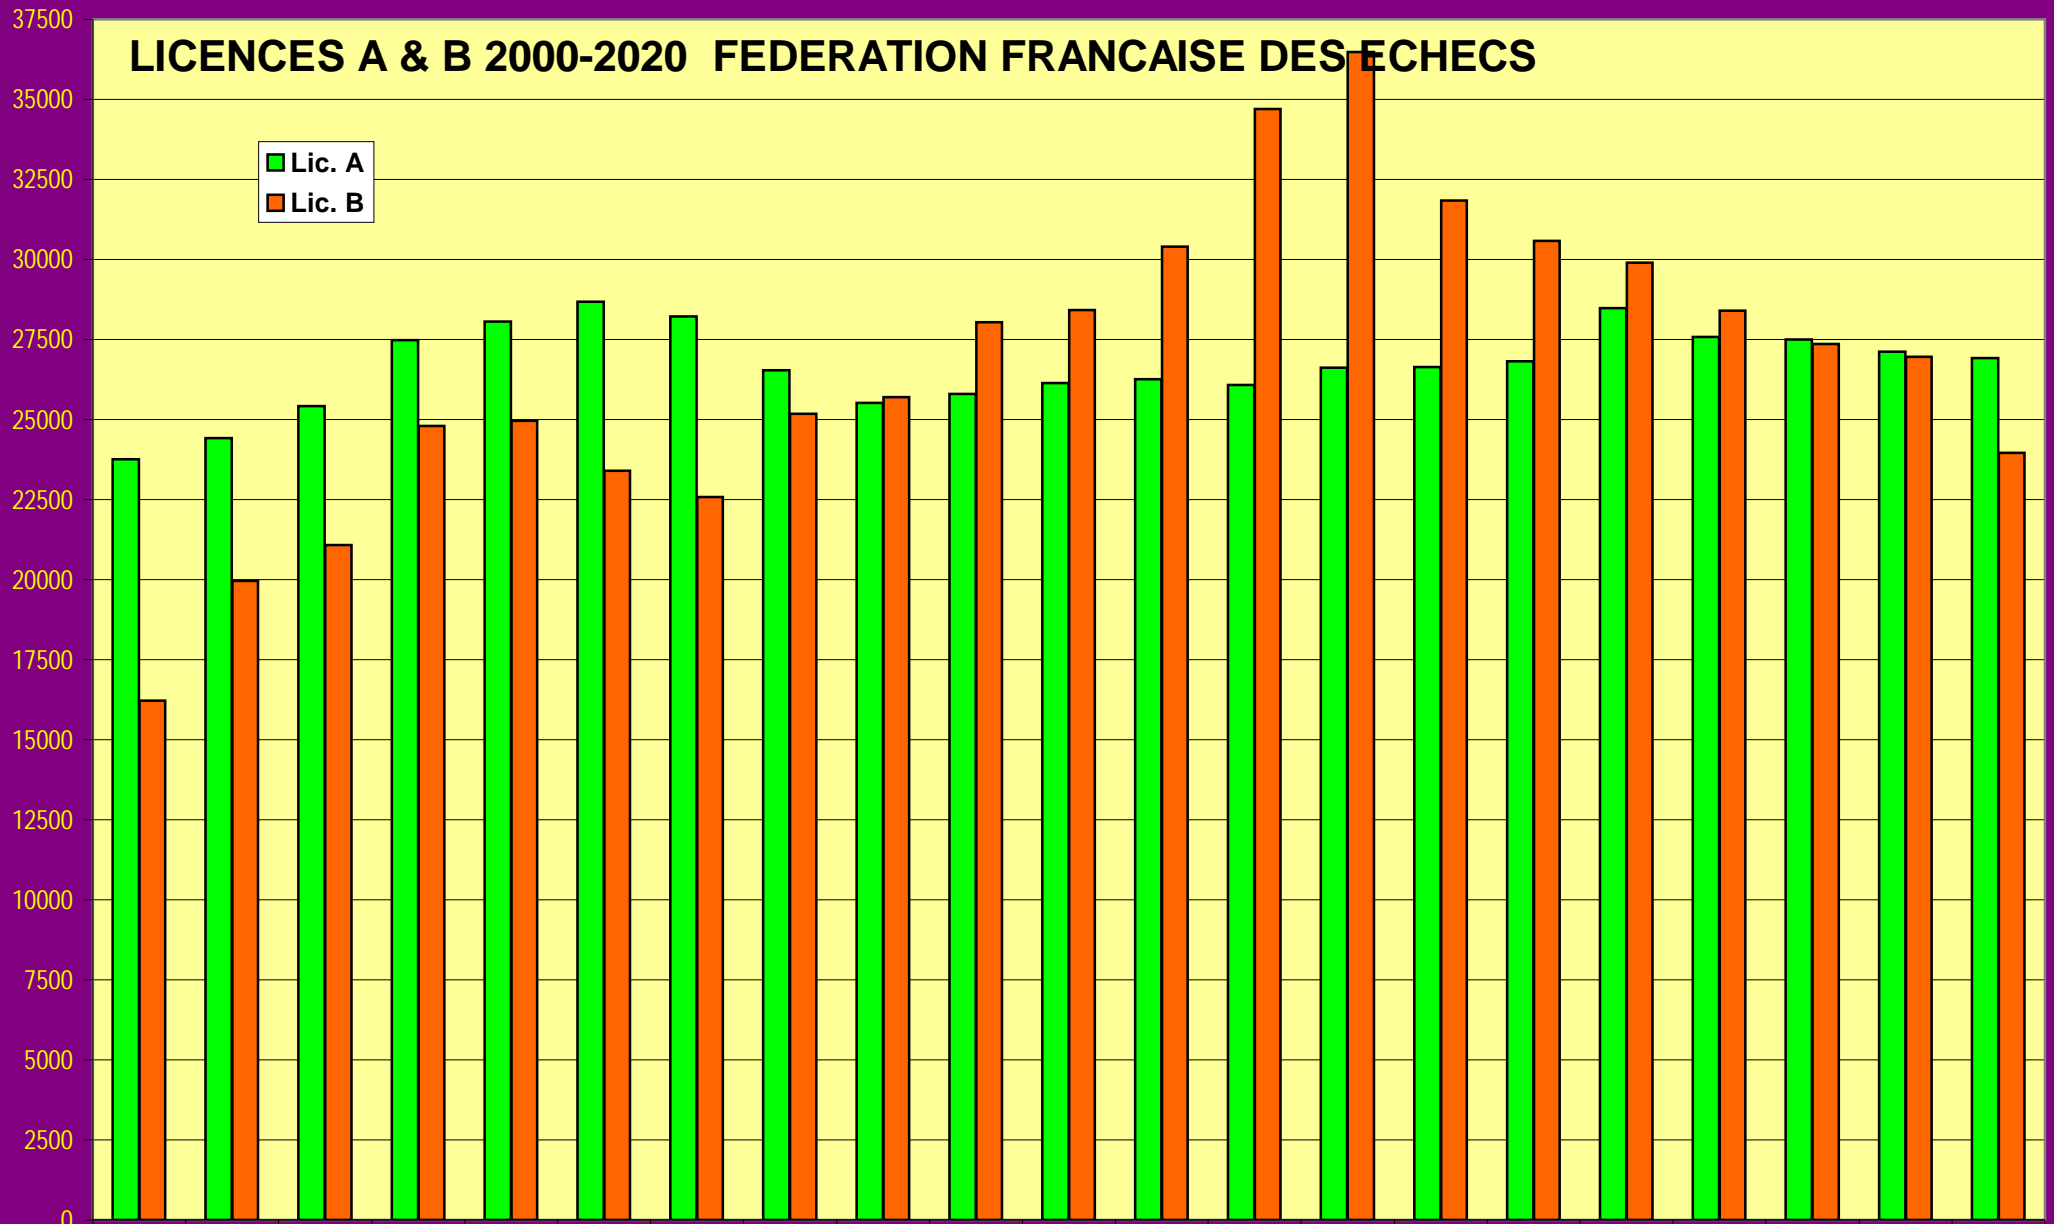

# LICENCES A & B 2000-2020 FEDERATION FRANCAISE DES ECHECS

Lic. A	23760	24417	25415	27475	28056	28684	28217	26547	25513	25795	26141	26268	26081	26623	26646	26828	28483	27579	27492	27124	26925
Lic. B	16218	19968	21078	24801	24960	23403	22571	25184	25694	28045	28430	30407	34691	36474	31845	30586	29902	28397	27368	26958	23958