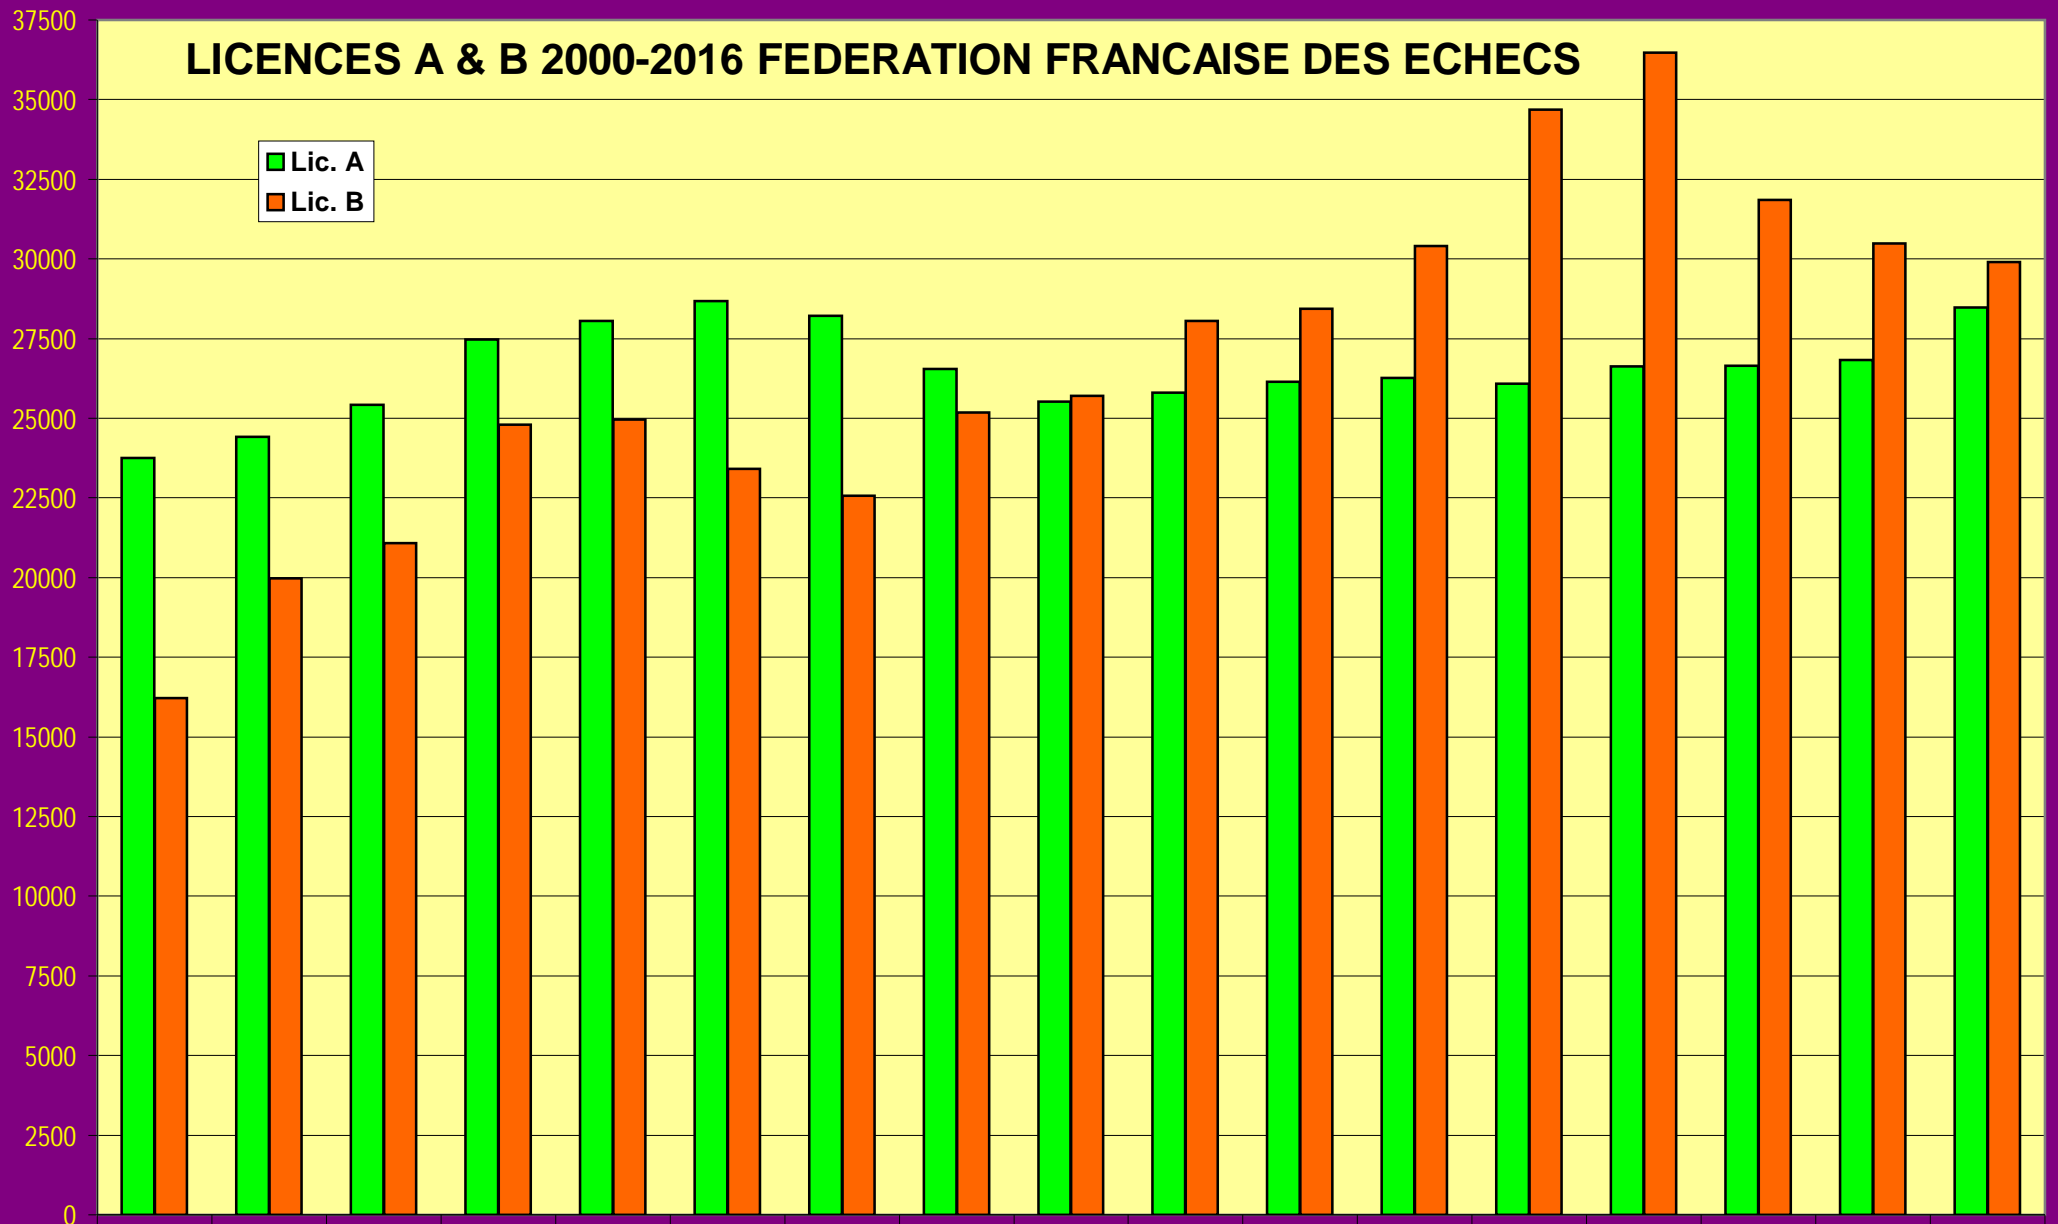

LICENCES A & B 2000-2016 FEDERATION FRANCAISE DES ECHECS

	1999-2000	2000-2001	2001-2002	2002-2003	2003-2004	2004-2005	2005-2006	2006-2007	2007-2008	2008-2009	2009-2010	2010-2011	2011-2012	2012-2013	2013-2014	2014-2015	2015-2016
Lic. A	23760	24417	25415	27475	28056	28684	28217	26547	25513	25795	26141	26268	26081	26623	26646	26822	28483
Lic. B	16218	19968	21078	24801	24960	23403	22571	25184	25694	28045	28430	30407	34691	36474	31845	30478	29902