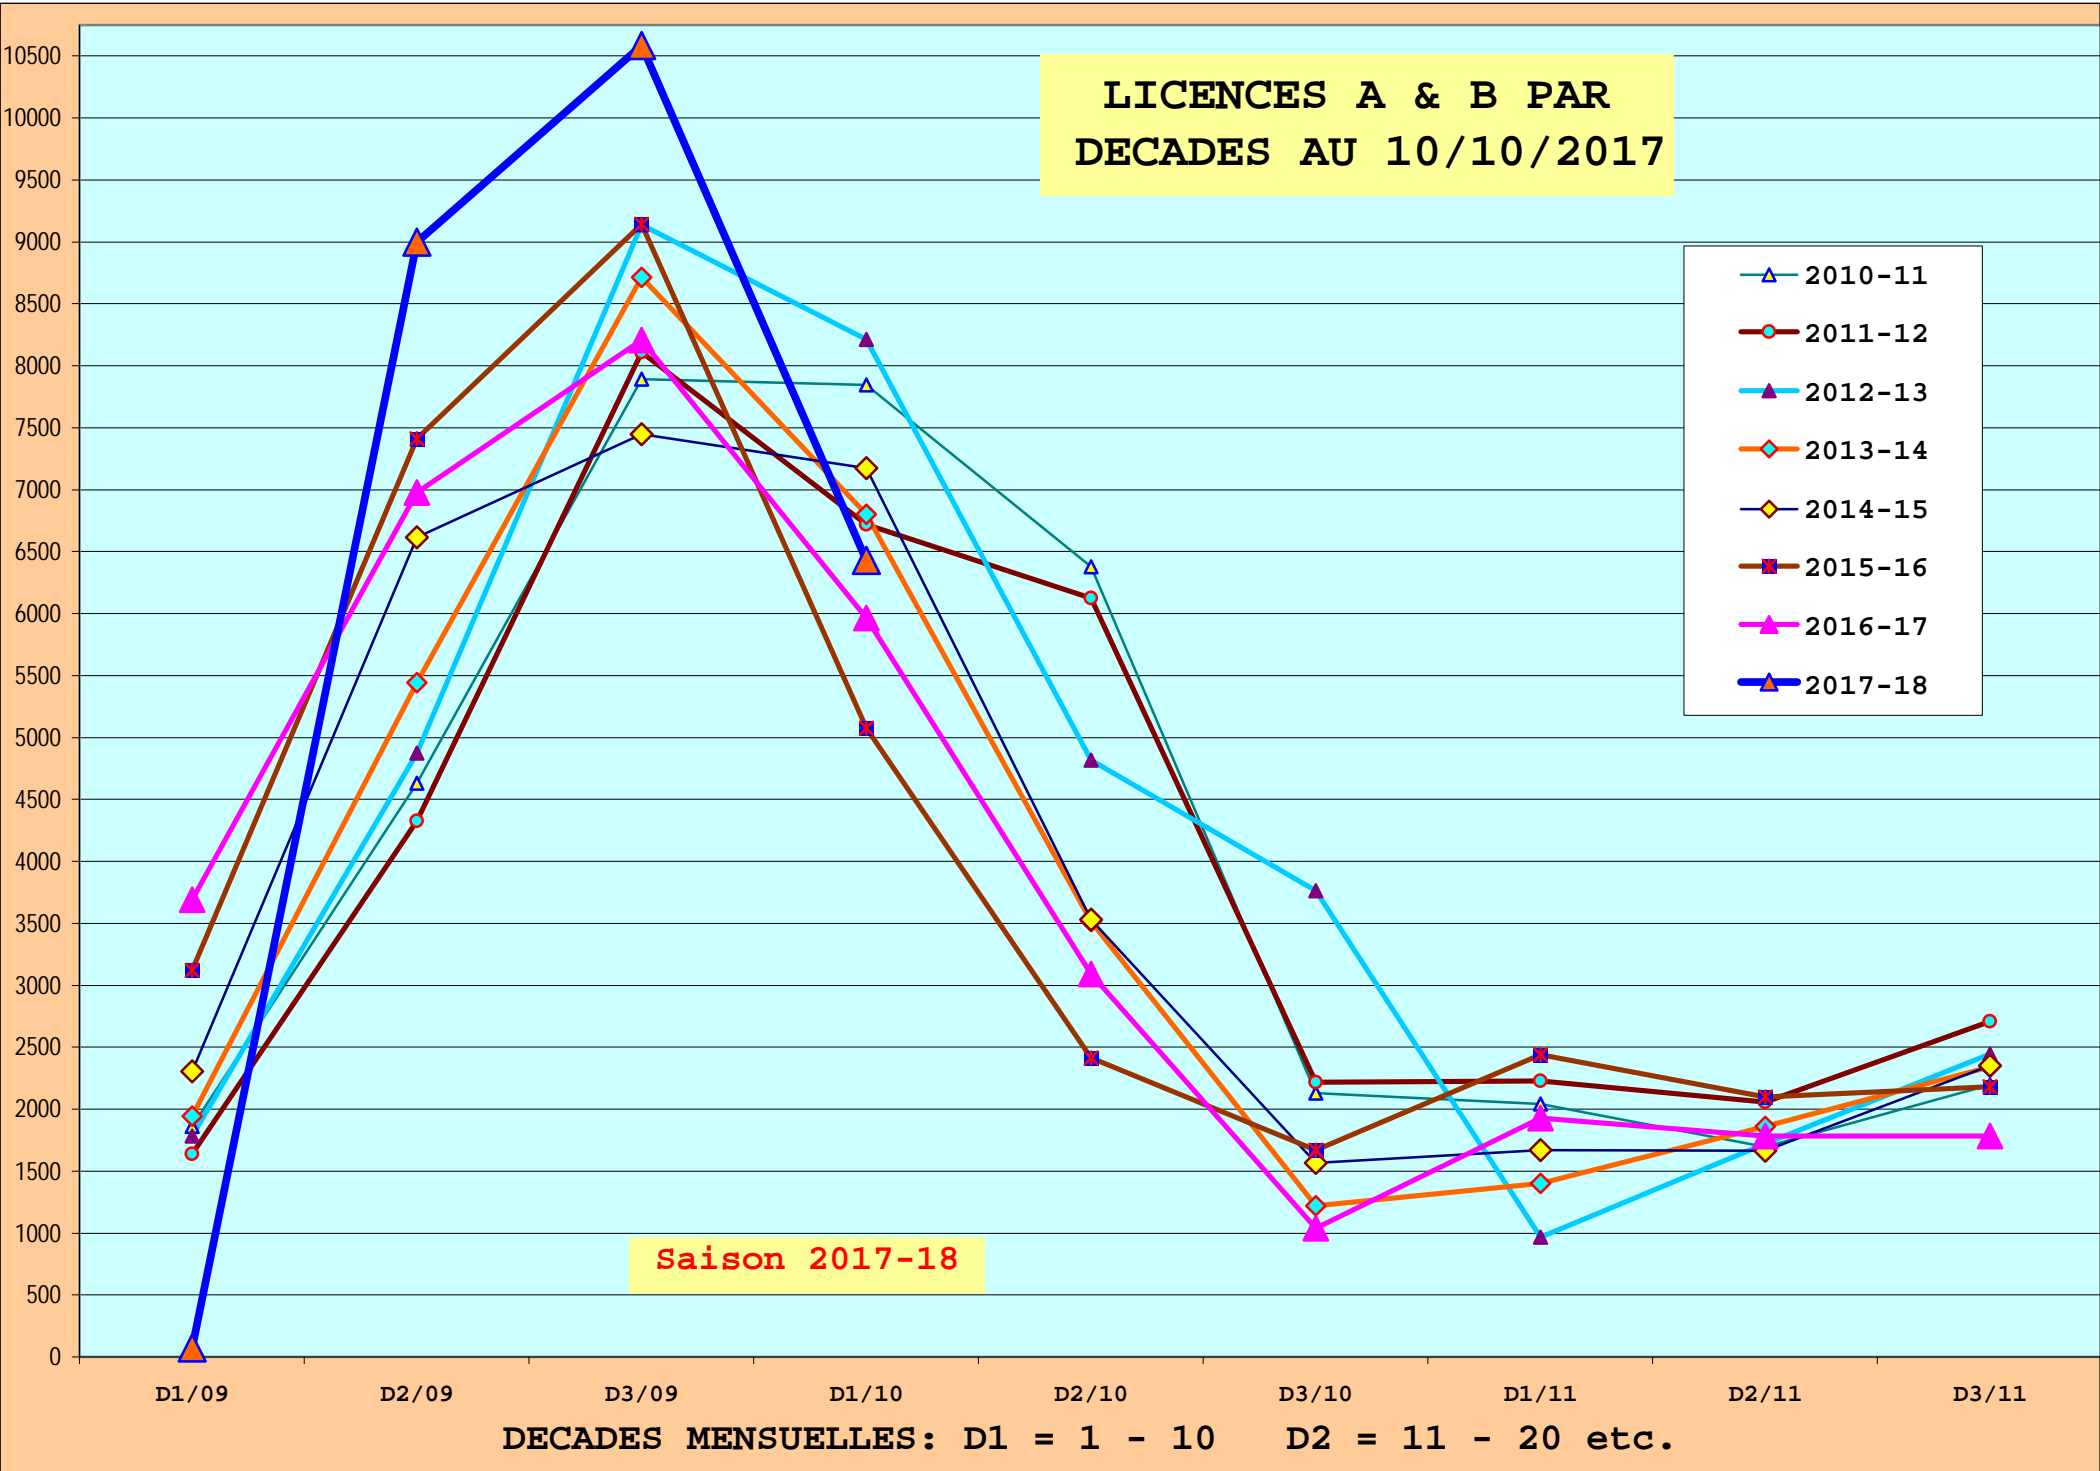

# LICENCES A & B PAR DECADES AU 10/10/2017

Saison 2017-18

- 2010-11
- 2011-12
- 2012-13
- 2013-14
- 2014-15
- 2015-16
- 2016-17
- 2017-18

DECADES MENSUELLES: D1 = 1 - 10    D2 = 11 - 20 etc.