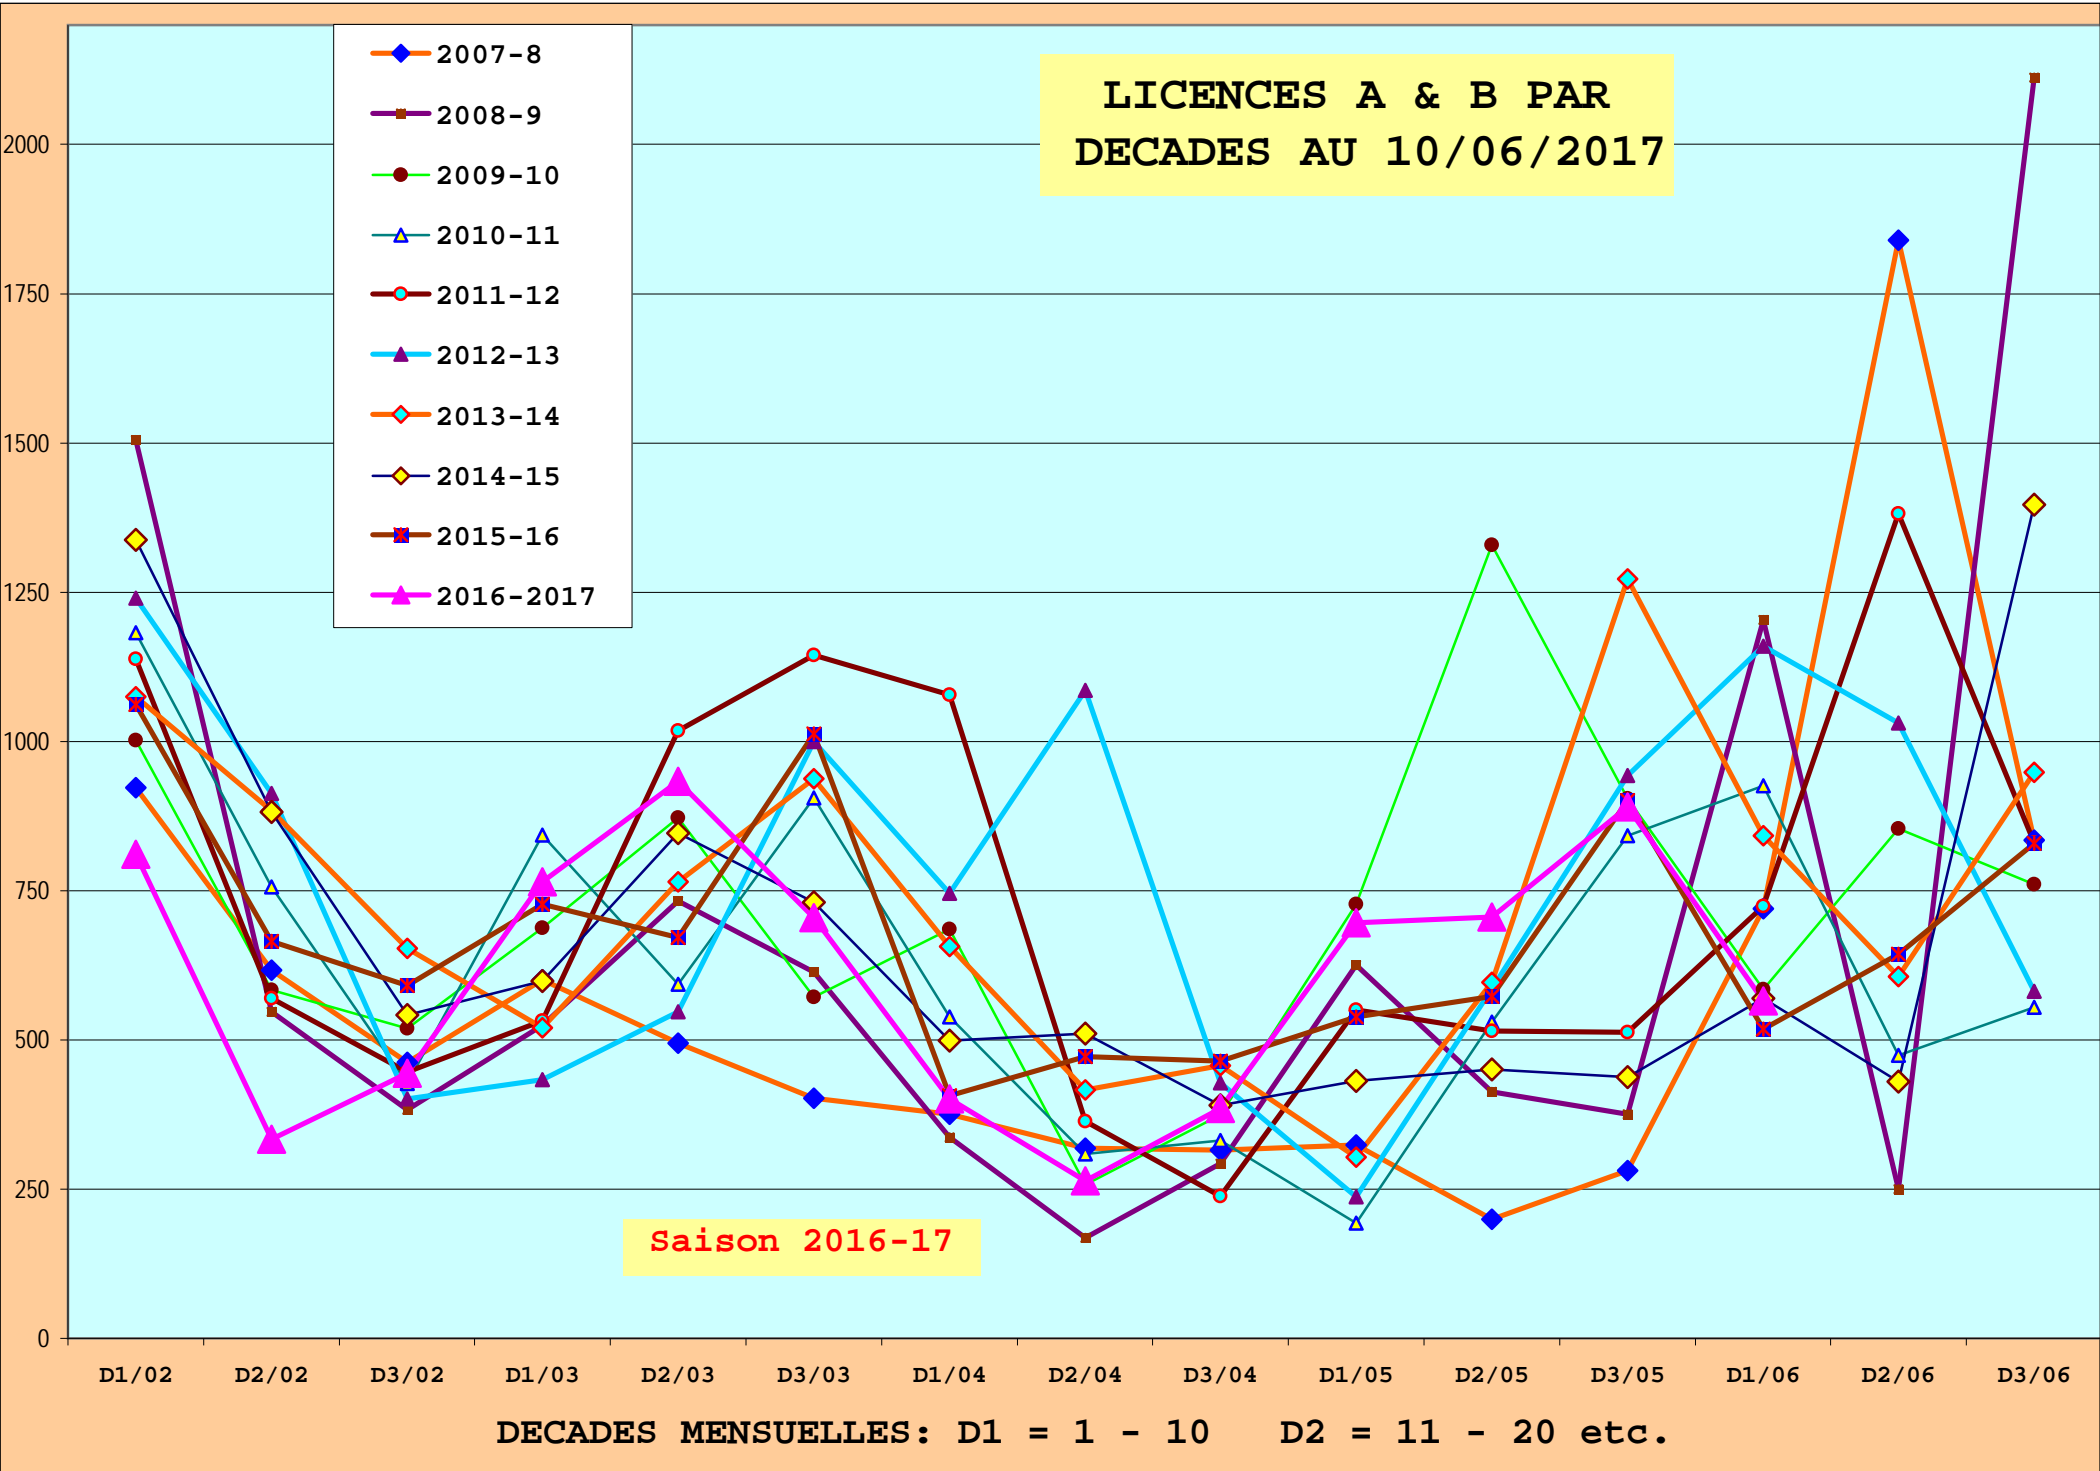

LICENCES A & B PAR DECADES AU 10/06/2017

- 2007-8
- 2008-9
- 2009-10
- 2010-11
- 2011-12
- 2012-13
- 2013-14
- 2014-15
- 2015-16
- 2016-2017

Saison 2016-17

DECADES MENSUELLES: D1 = 1 - 10 D2 = 11 - 20 etc.