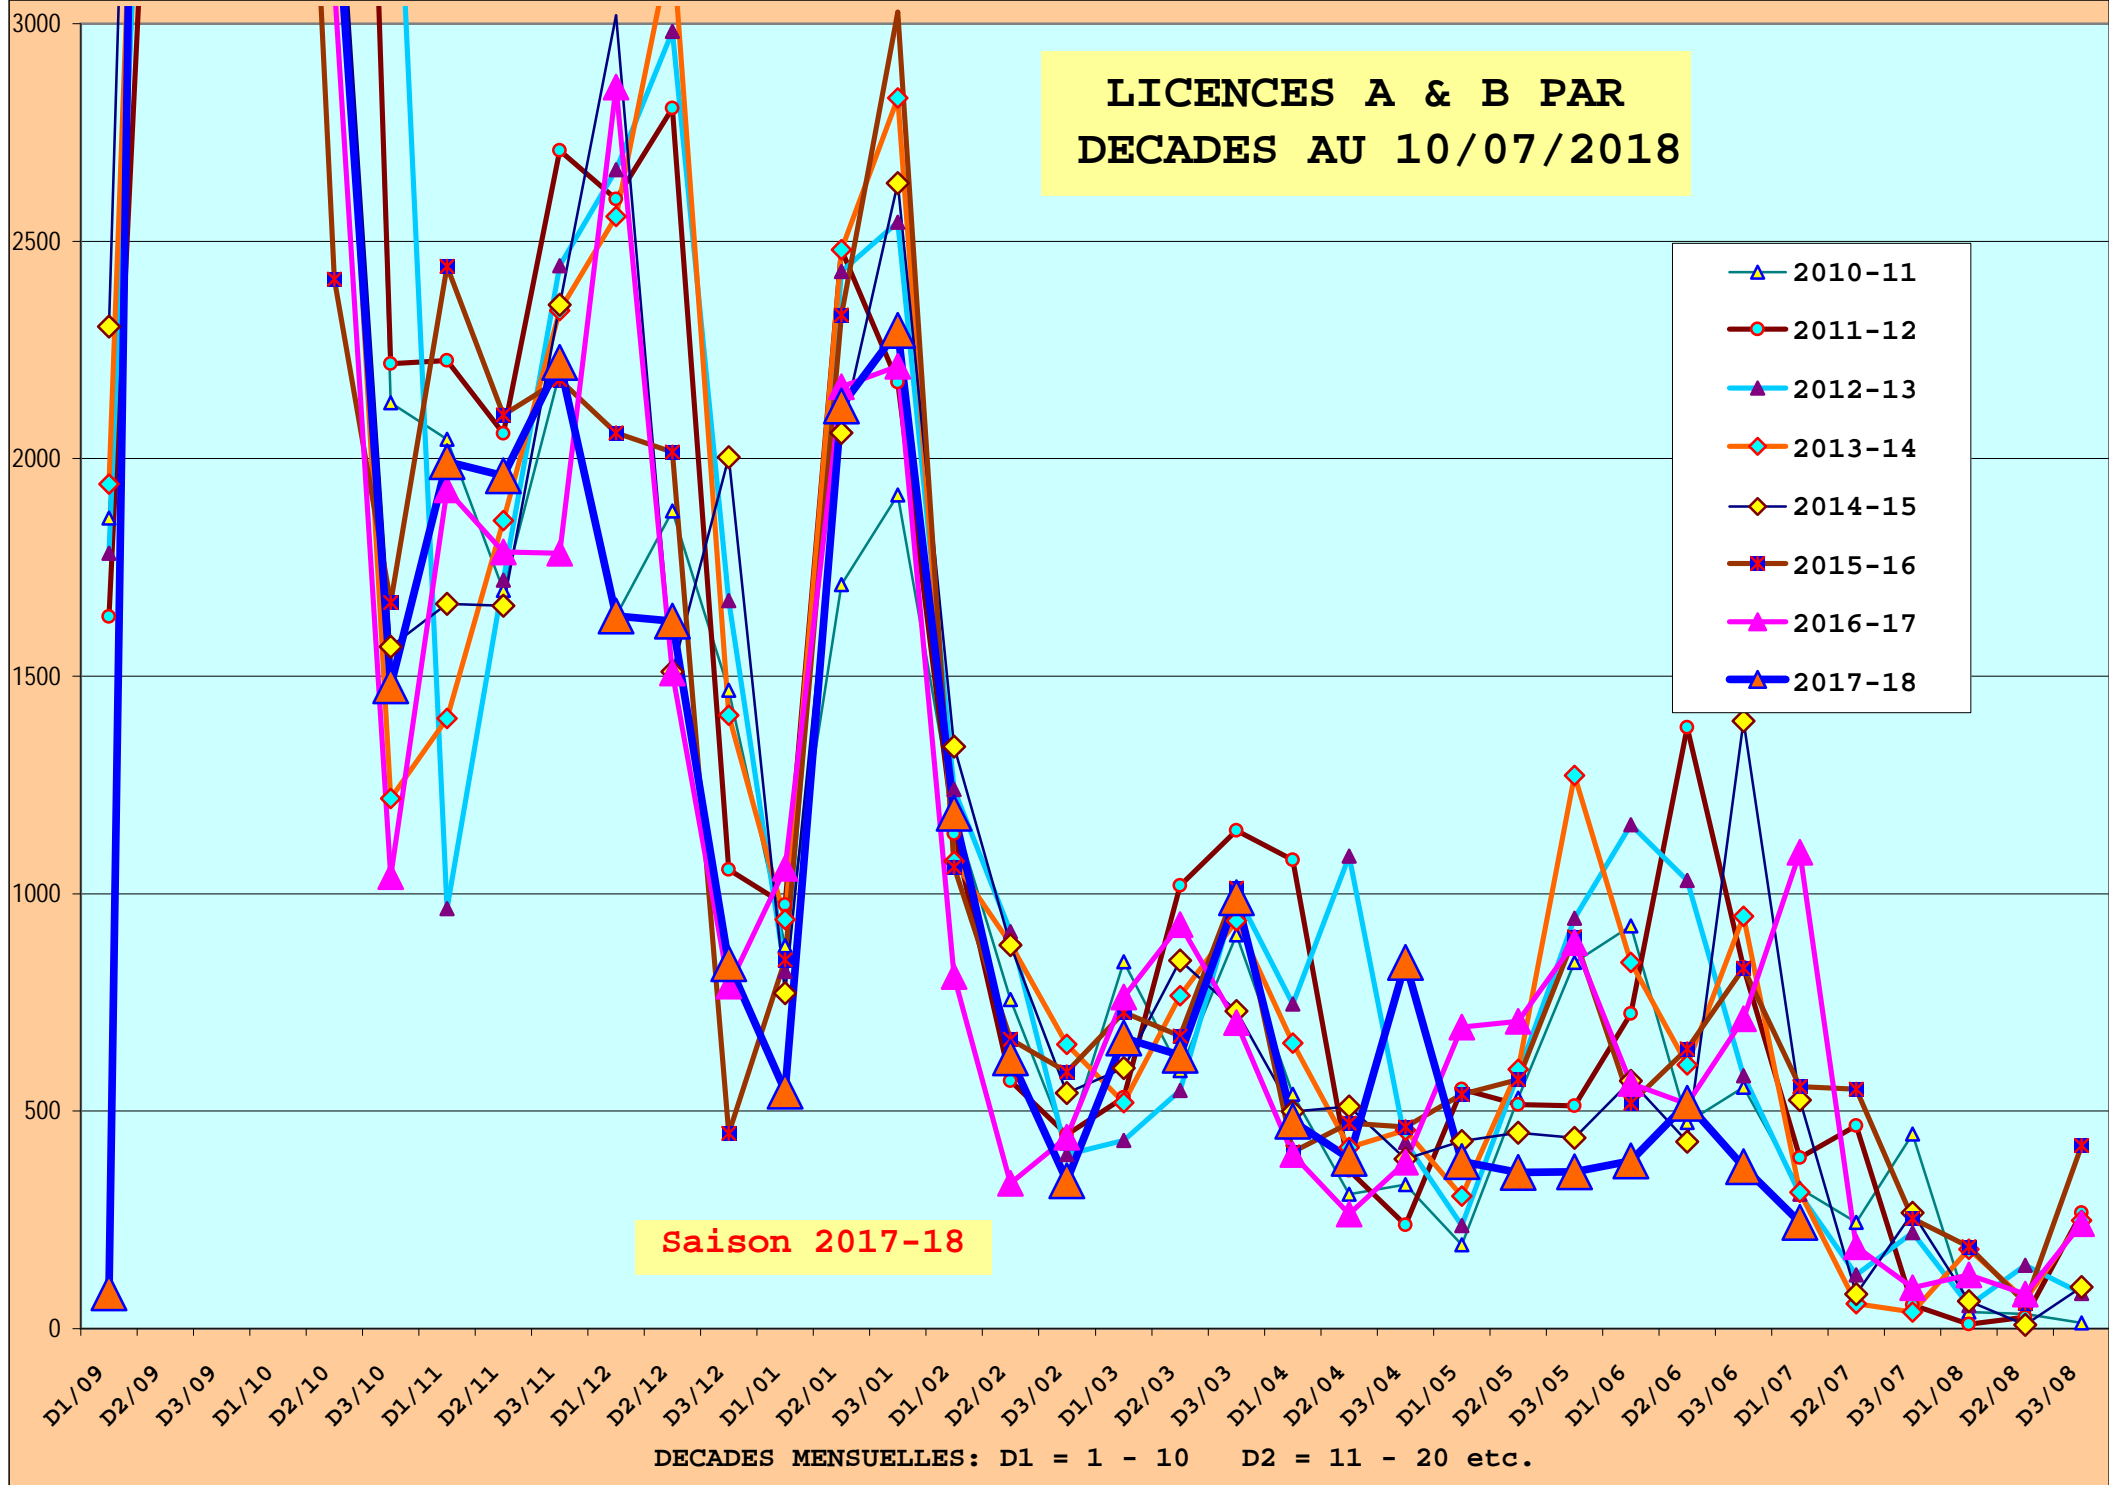

LICENCES A & B PAR DECADES AU 10/07/2018

Saison 2017-18

DECADES MENSUELLES: D1 = 1 - 10 D2 = 11 - 20 etc.