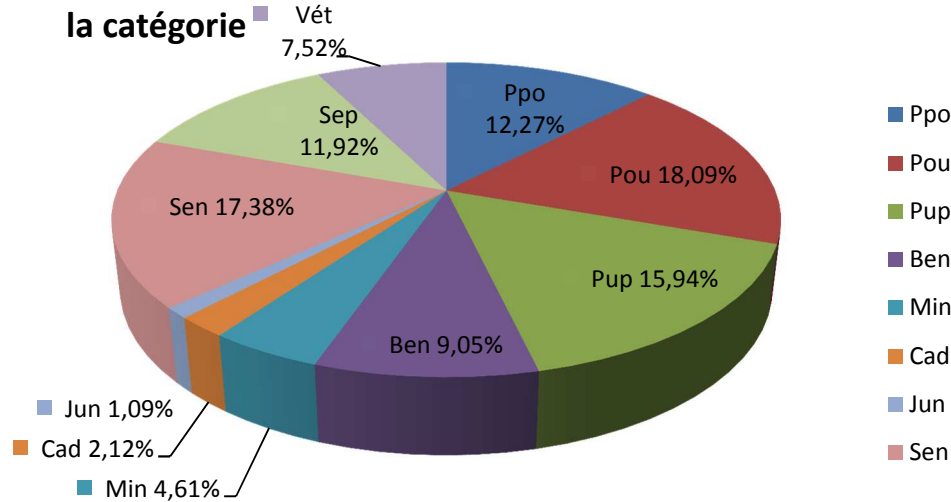

ETUDE Catégories/Sexes/Licences au 01/09/2020

**Hommes seuls Lic. A + B rapportées au total H+D de la catégorie**

**Dames seules Lic. A + B rapportées au total H+D de la catégorie**

**Licences A & B et H & D par catégorie.**

01/09/2020	LICENCES A		LICENCES B	
	Hommes	Dames	Hommes	Dames
<b>Cat.</b>				
<b>Ppo</b>	1691	545	3292	1469
<b>Pou</b>	2796	754	4551	2043
<b>Pup</b>	2888	631	3583	1338
<b>Ben</b>	1852	355	1823	405
<b>Min</b>	1196	237	677	157
<b>Cad</b>	661	129	201	53
<b>Jun</b>	357	60	84	26
<b>Sen</b>	5506	648	1550	512
<b>Sep</b>	4001	257	841	276
<b>Vét</b>	2217	144	837	240
<b>Totaux</b>	<b>23165</b>	<b>3760</b>	<b>17439</b>	<b>6519</b>