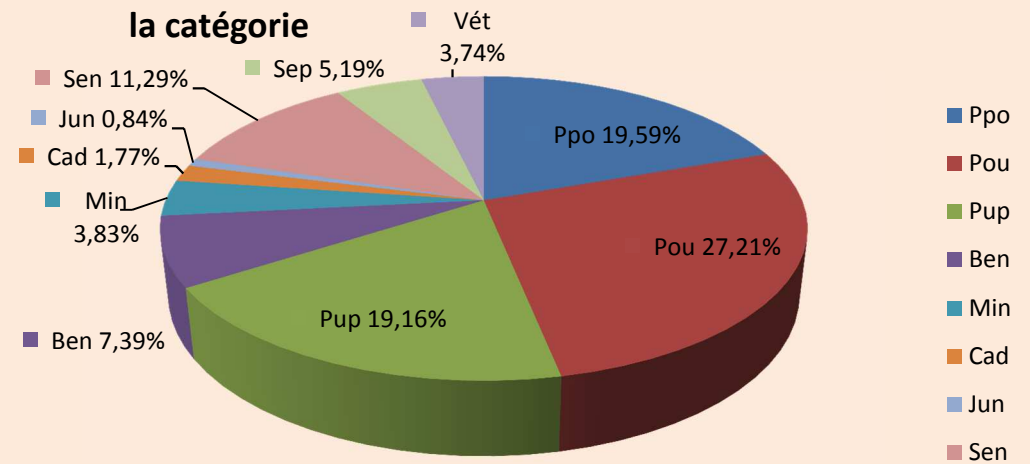

ETUDE Catégories/Sexes/Licences au 01/09/2020

**Hommes seuls Lic. A + B rapportées au total H+D de la catégorie**

**Dames seules Lic. A + B rapportées au total H+D de la catégorie**

**Licences A & B et H & D par catégorie.**

01/09/2020	LICENCES A		LICENCES B	
	Hommes	Dames	Hommes	Dames
<b>Cat.</b>				
<b>Ppo</b>	1691	545	3292	1469
<b>Pou</b>	2796	754	4551	2043
<b>Pup</b>	2888	631	3583	1338
<b>Ben</b>	1852	355	1823	405
<b>Min</b>	1196	237	677	157
<b>Cad</b>	661	129	201	53
<b>Jun</b>	357	60	84	26
<b>Sen</b>	5506	648	1550	512
<b>Sep</b>	4001	257	841	276
<b>Vét</b>	2217	144	837	240
<b>Totaux</b>	<b>23165</b>	<b>3760</b>	<b>17439</b>	<b>6519</b>