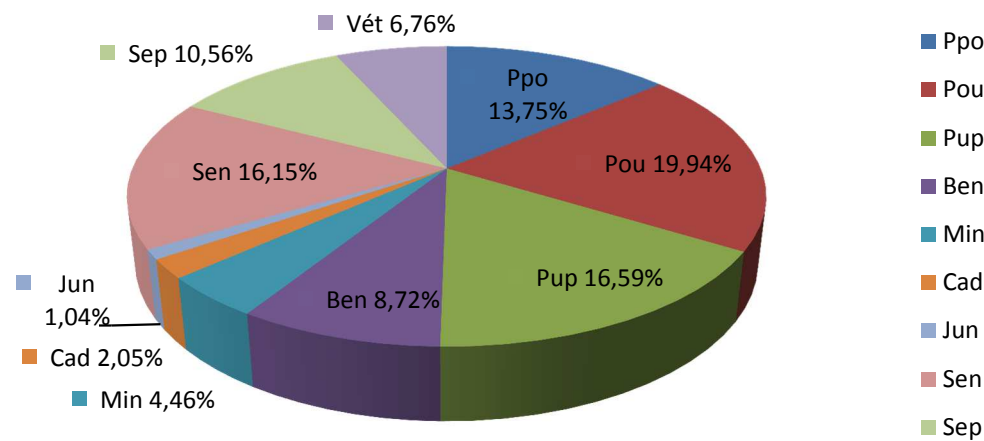

ETUDE Catégories/Sexes/Licences au 01/09/2020

**Hommes seuls Lic. A + B rapportées au total H+D de la catégorie**

**Dames seules Lic. A + B rapportées au total H+D de la catégorie**

**Licences A & B et H & D par catégorie.**

01/09/2020	LICENCES A		LICENCES B	
	Hommes	Dames	Hommes	Dames
<b>Cat.</b>				
<b>Ppo</b>	1691	545	3292	1469
<b>Pou</b>	2796	754	4551	2043
<b>Pup</b>	2888	631	3583	1338
<b>Ben</b>	1852	355	1823	405
<b>Min</b>	1196	237	677	157
<b>Cad</b>	661	129	201	53
<b>Jun</b>	357	60	84	26
<b>Sen</b>	5506	648	1550	512
<b>Sep</b>	4001	257	841	276
<b>Vét</b>	2217	144	837	240
<b>Totaux</b>	<b>23165</b>	<b>3760</b>	<b>17439</b>	<b>6519</b>