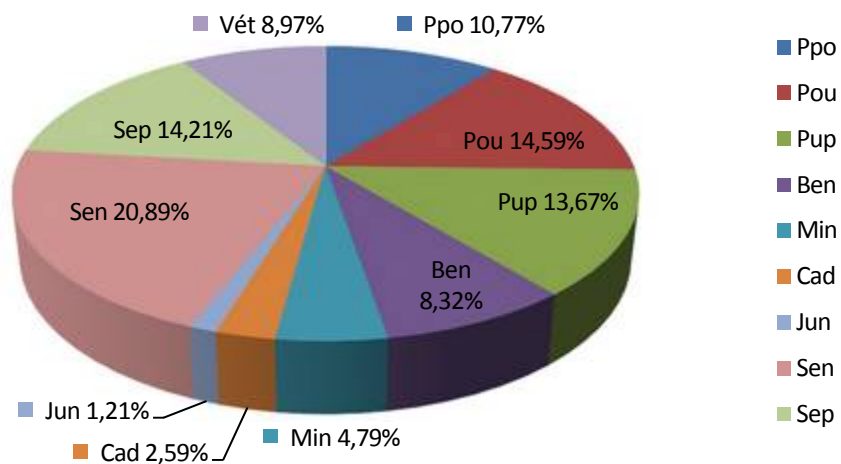

**Hommes seuls Lic. A + B rapportées au total H+D de la catégorie**

**Dames seules Lic.A + B rapportées au total H+D de la catégorie**

**Licences A & B et H & D par catégorie.**

11/01/2021	LICENCES A		LICENCES B	
Cat.	Hommes	Dames	Hommes	Dames
Ppo	825	262	1396	511
Pou	1440	413	1683	517
Pup	1674	370	1385	369
Ben	1325	224	645	117
Min	873	169	241	49
Cad	500	98	91	30
Jun	235	43	39	18
Sen	4245	498	749	314
Sep	3116	195	451	186
Vét	1730	98	493	171
<b>Totaux</b>	<b>15963</b>	<b>2370</b>	<b>7173</b>	<b>2282</b>