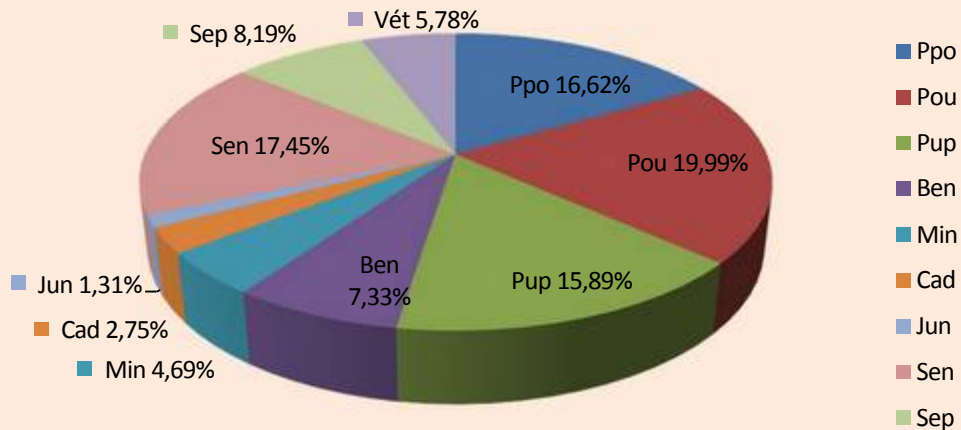

**Hommes seuls Lic. A + B rapportées au total H+D de la catégorie**

**Dames seules Lic.A + B rapportées au total H+D de la catégorie**

**Licences A & B et H & D par catégorie.**

11/01/2021	LICENCES A		LICENCES B	
Cat.	Hommes	Dames	Hommes	Dames
Ppo	825	262	1396	511
Pou	1440	413	1683	517
Pup	1674	370	1385	369
Ben	1325	224	645	117
Min	873	169	241	49
Cad	500	98	91	30
Jun	235	43	39	18
Sen	4245	498	749	314
Sep	3116	195	451	186
Vét	1730	98	493	171
<b>Totaux</b>	<b>15963</b>	<b>2370</b>	<b>7173</b>	<b>2282</b>