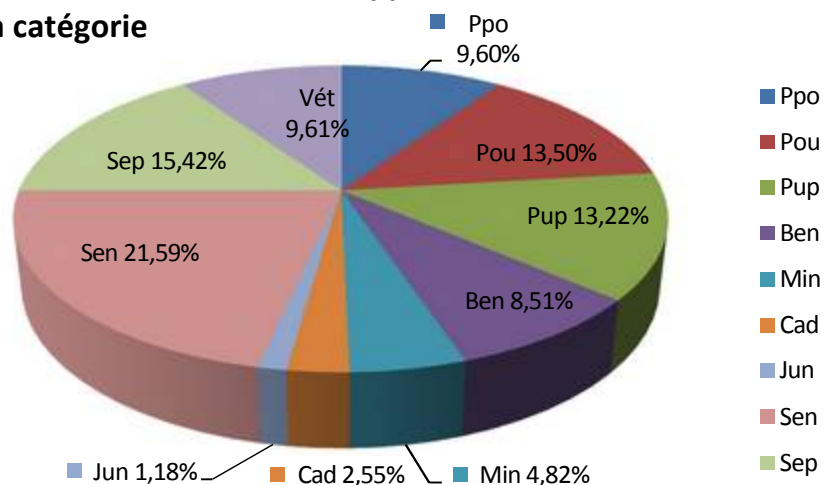

**Hommes seuls Lic. A + B rapportées au total H+D de la catégorie**

**Dames seules Lic.A + B rapportées au total H+D de la catégorie**

**Licences A & B et H & D par catégorie.**

11/01/2021	LICENCES A		LICENCES B	
Cat.	Hommes	Dames	Hommes	Dames
Ppo	825	262	1396	511
Pou	1440	413	1683	517
Pup	1674	370	1385	369
Ben	1325	224	645	117
Min	873	169	241	49
Cad	500	98	91	30
Jun	235	43	39	18
Sen	4245	498	749	314
Sep	3116	195	451	186
Vét	1730	98	493	171
<b>Totaux</b>	<b>15963</b>	<b>2370</b>	<b>7173</b>	<b>2282</b>