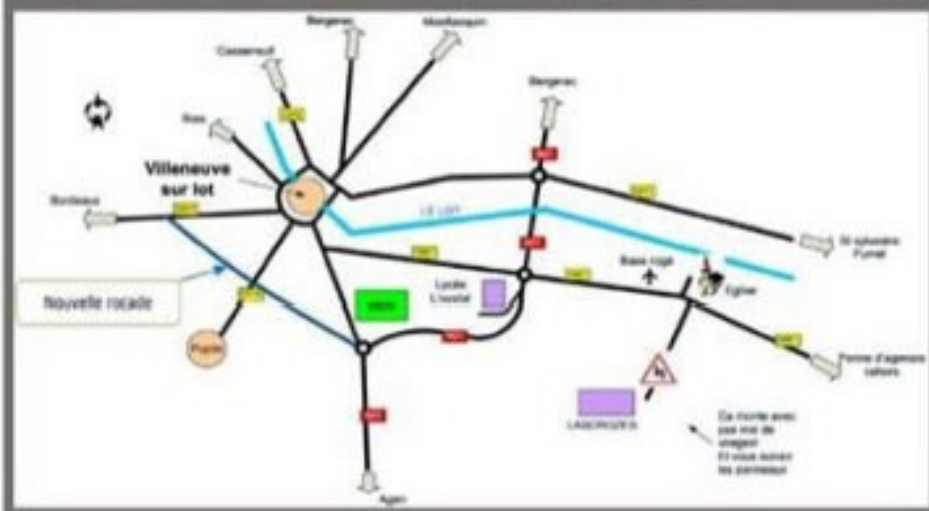

Eric LEDUC – 06 81 13 53 36

leducvsl@gmail.com

@echiquiervsl

15^{ème} OPEN D'ÉCHECS

Villeneuve sur Lot

Organisé par L'ÉCHIQUIER
VILLENEUVOIS

60 minutes + 30' par coup

Réservé aux joueurs ayant un elo
strictement inférieur à 2200
Arbitre : Pierre Lapeyre

- **Total prix** : 70% des inscriptions
- **Prix départemental**

Salle Lascrozes

Située à 7 km de Villeneuve en direction de Penne d'agenais, en pleine nature. Petite buvette sur place avec boissons, café, sandwiches...