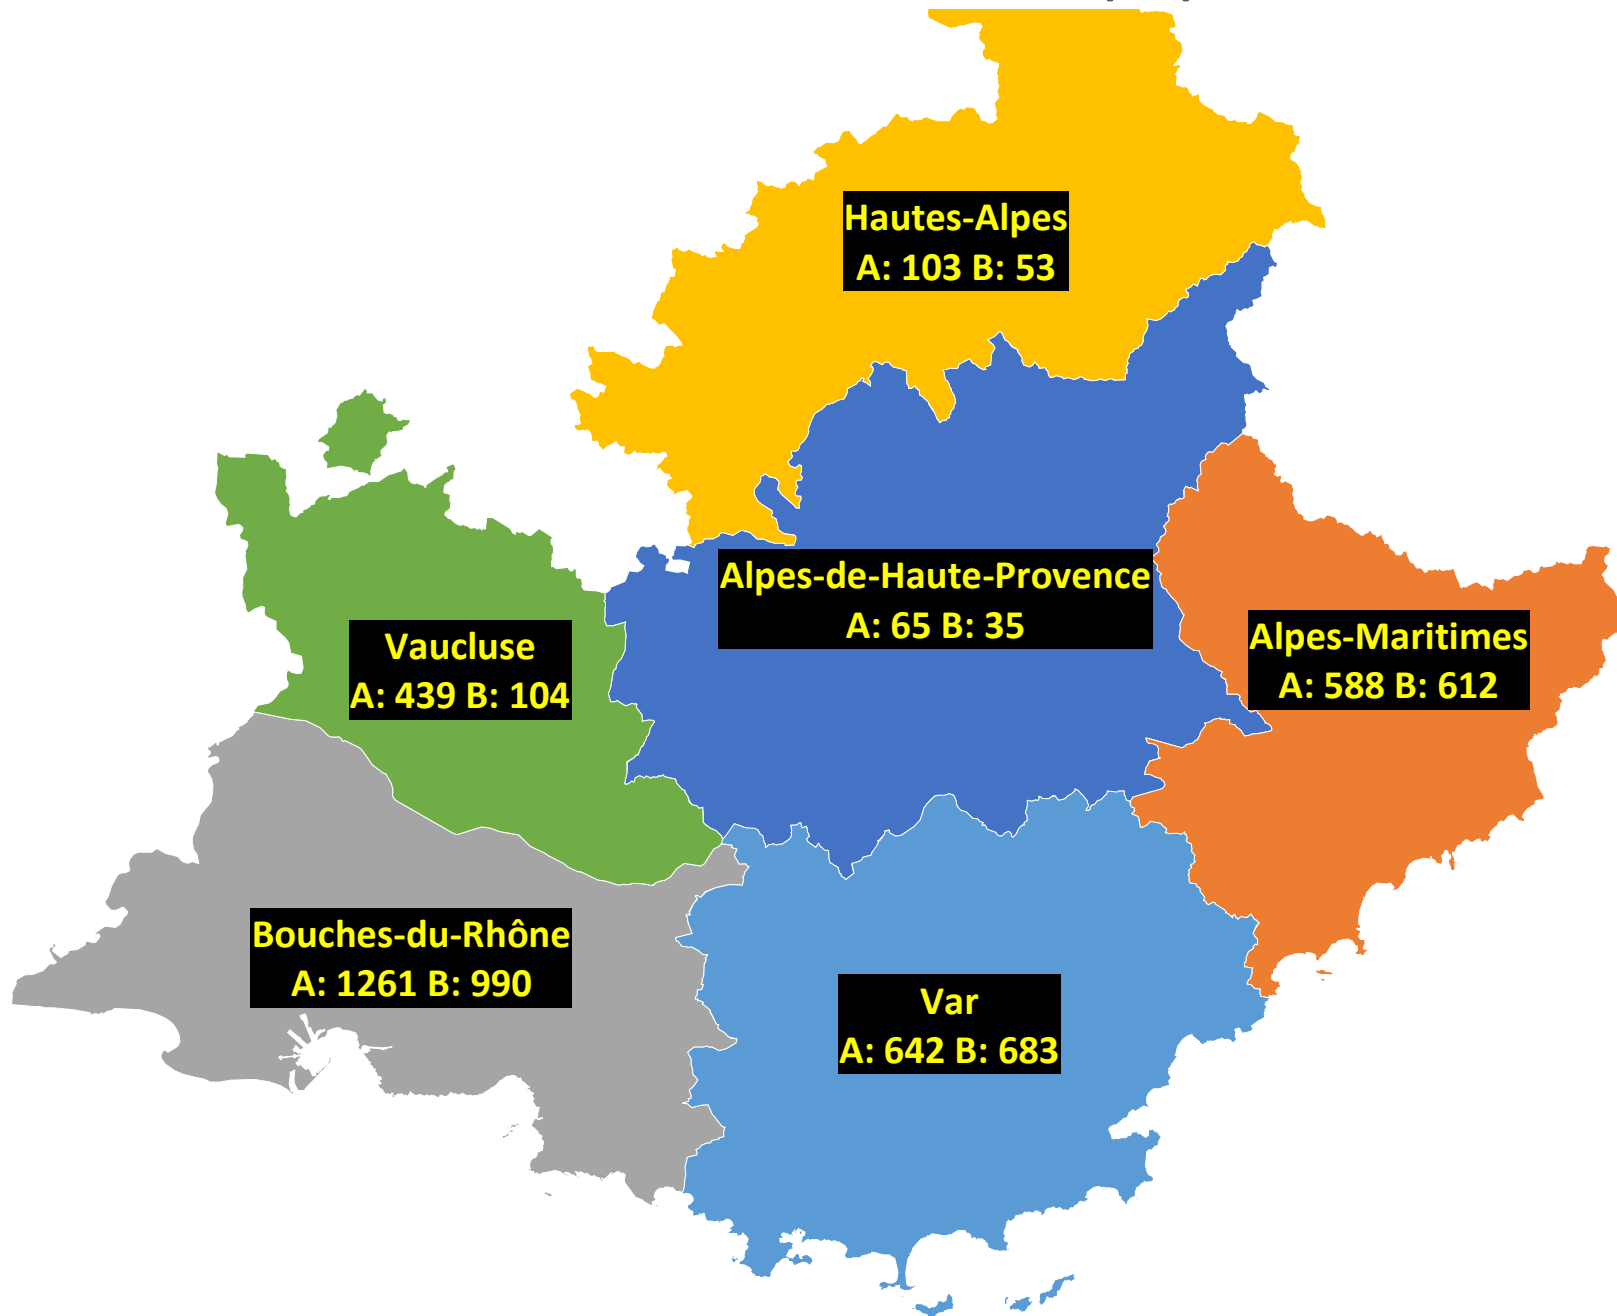

# NORMANDIE 01/01/2025

■ A: 309 B: 137 ■ A: 133 B: 62 ■ A: 255 B: 182 ■ A: 90 B: 33 ■ A: 610 B: 199

# PROVENCE-ALPES-COTE D'AZUR 01/01/2025

■ A: 65 B: 35 ■ A: 588 B: 612 ■ A: 1261 B: 990 ■ A: 103 B: 53 ■ A: 642 B: 683 ■ A: 439 B: 104