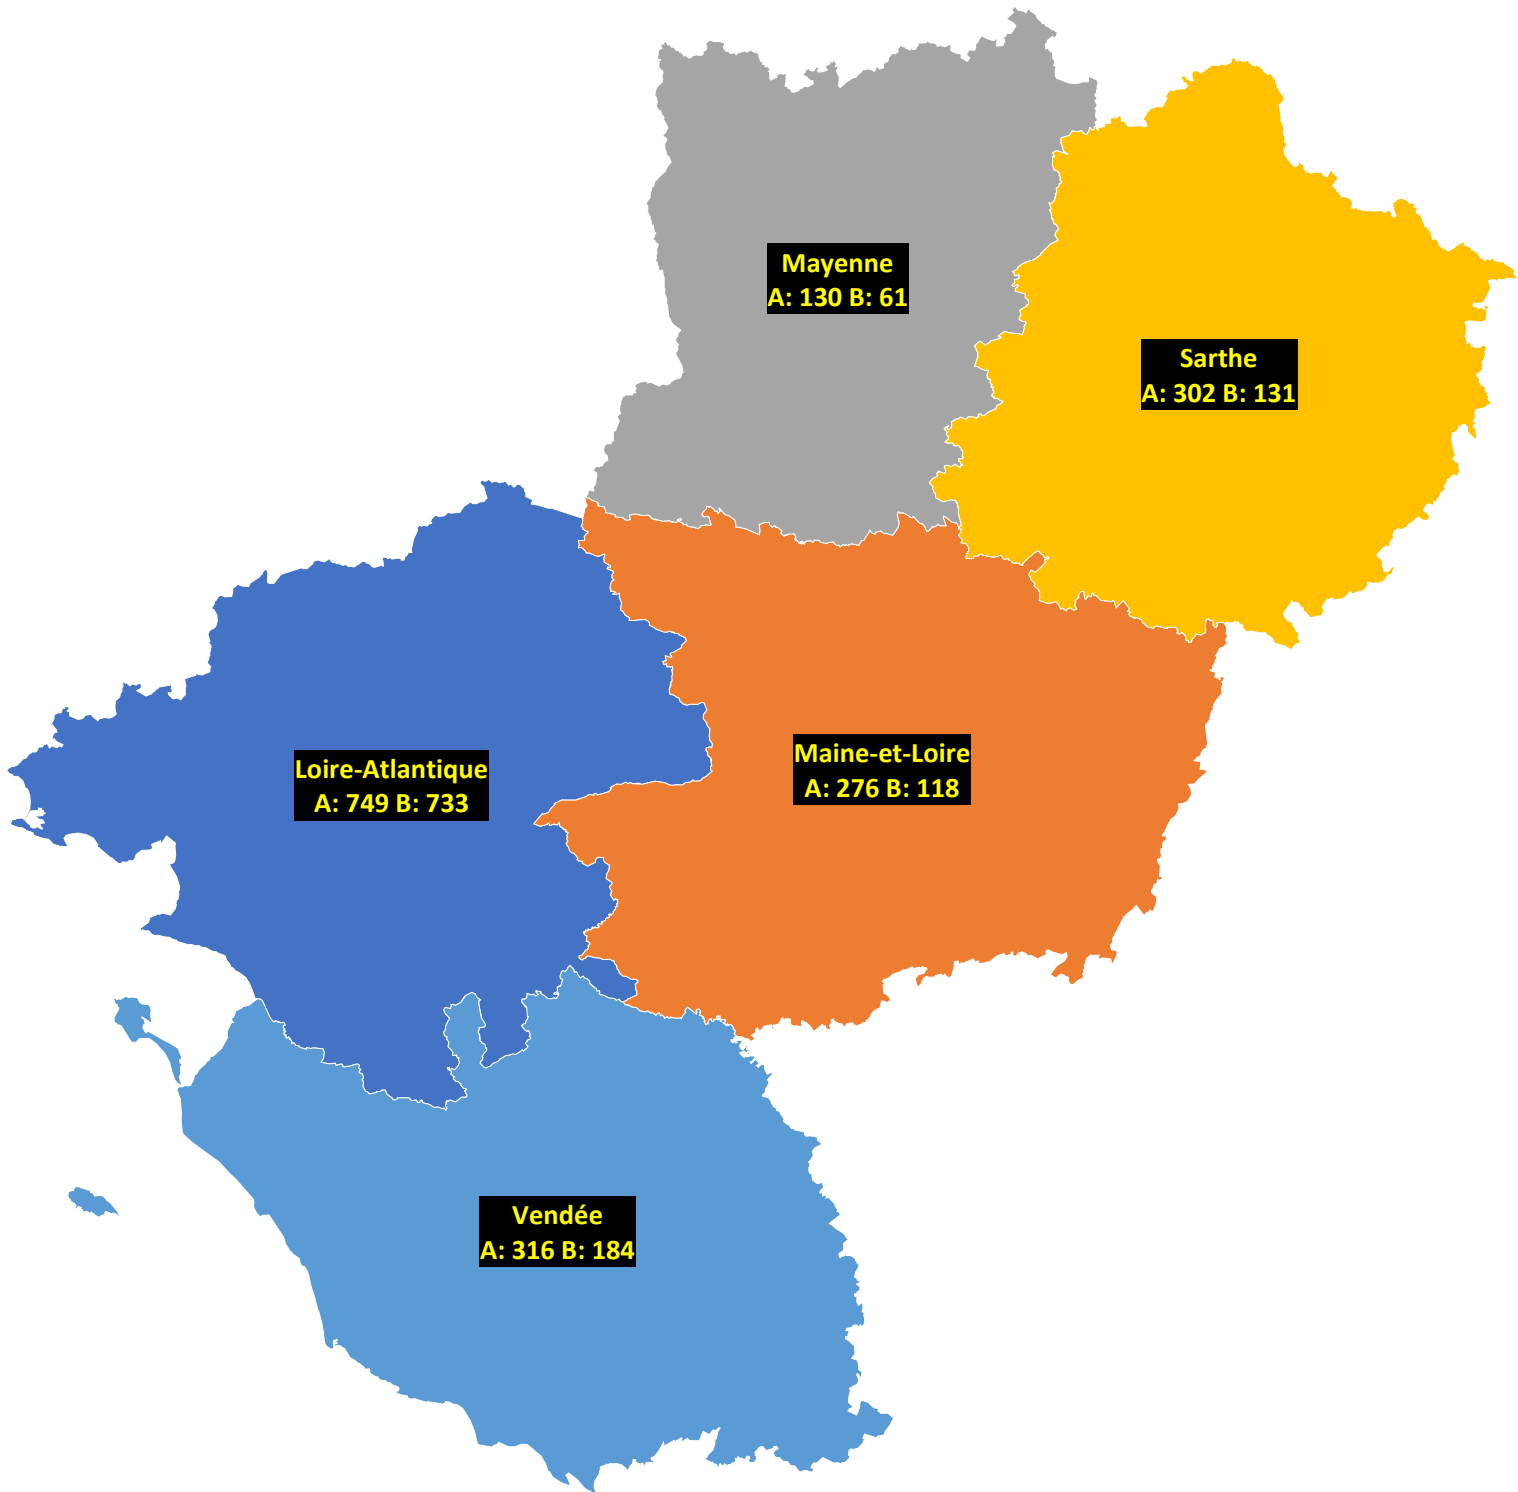

LIGUE PAYS-DE-LA-LOIRE 01/01/2025

■ A: 749 B: 733 ■ A: 276 B: 118 ■ A: 130 B: 61 ■ A: 302 B: 131 ■ A: 316 B: 184