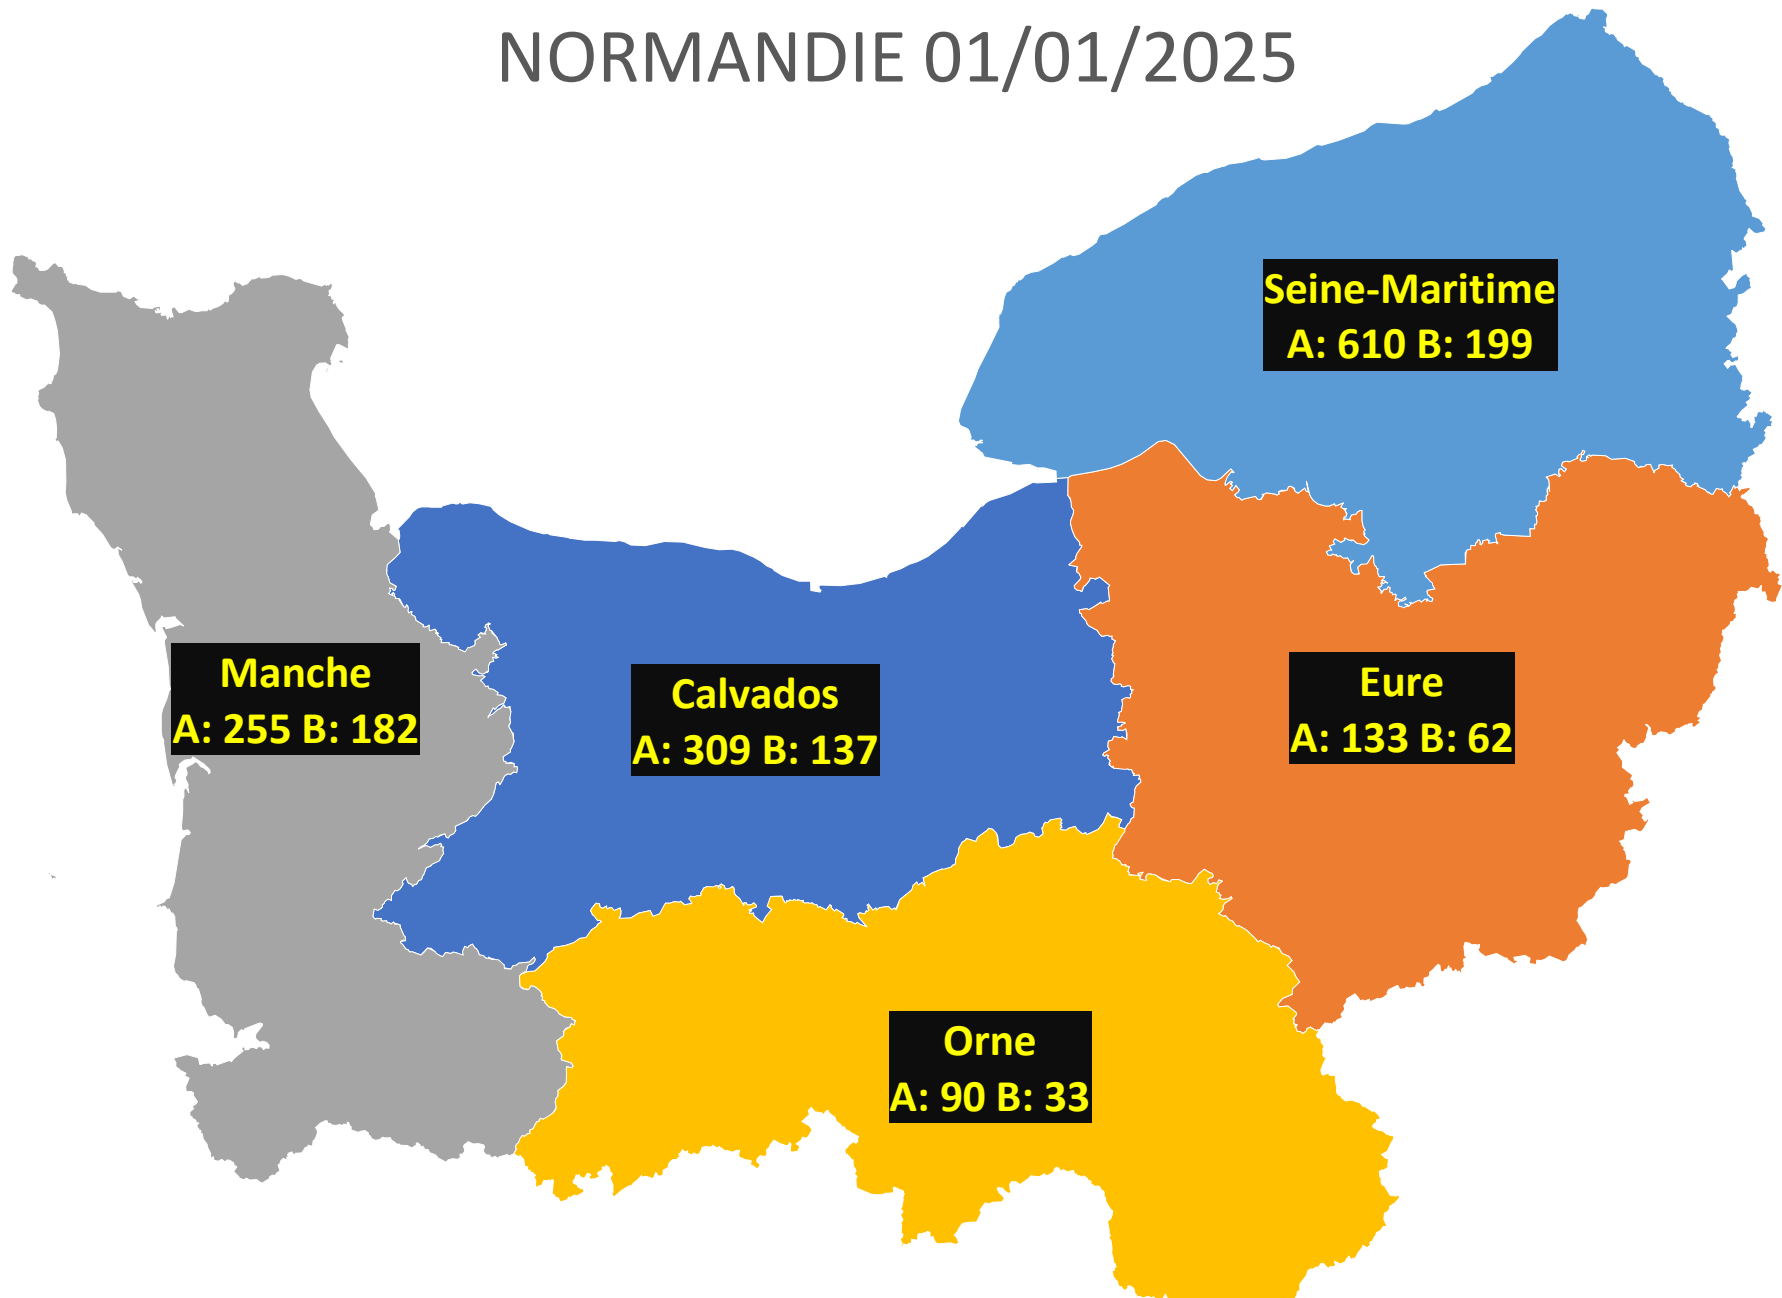

# ILE-DE-FRANCE 01/01/2025

■ A: 454 B: 478 ■ A: 1275 B: 1082 ■ A: 1309 B: 1172 ■ A: 522 B: 401 ■ A: 651 B: 357 ■ A: 881 B: 837 ■ A: 633 B: 956 ■ A: 895 B: 651

# NOUVELLE-AQUITAINE 01/01/2025

# NORMANDIE 01/01/2025

■ A: 309 B: 137 ■ A: 133 B: 62 ■ A: 255 B: 182 ■ A: 90 B: 33 ■ A: 610 B: 199

# PROVENCE-ALPES-COTE D'AZUR 01/01/2025

■ A: 65 B: 35 ■ A: 588 B: 612 ■ A: 1261 B: 990 ■ A: 103 B: 53 ■ A: 642 B: 683 ■ A: 439 B: 104