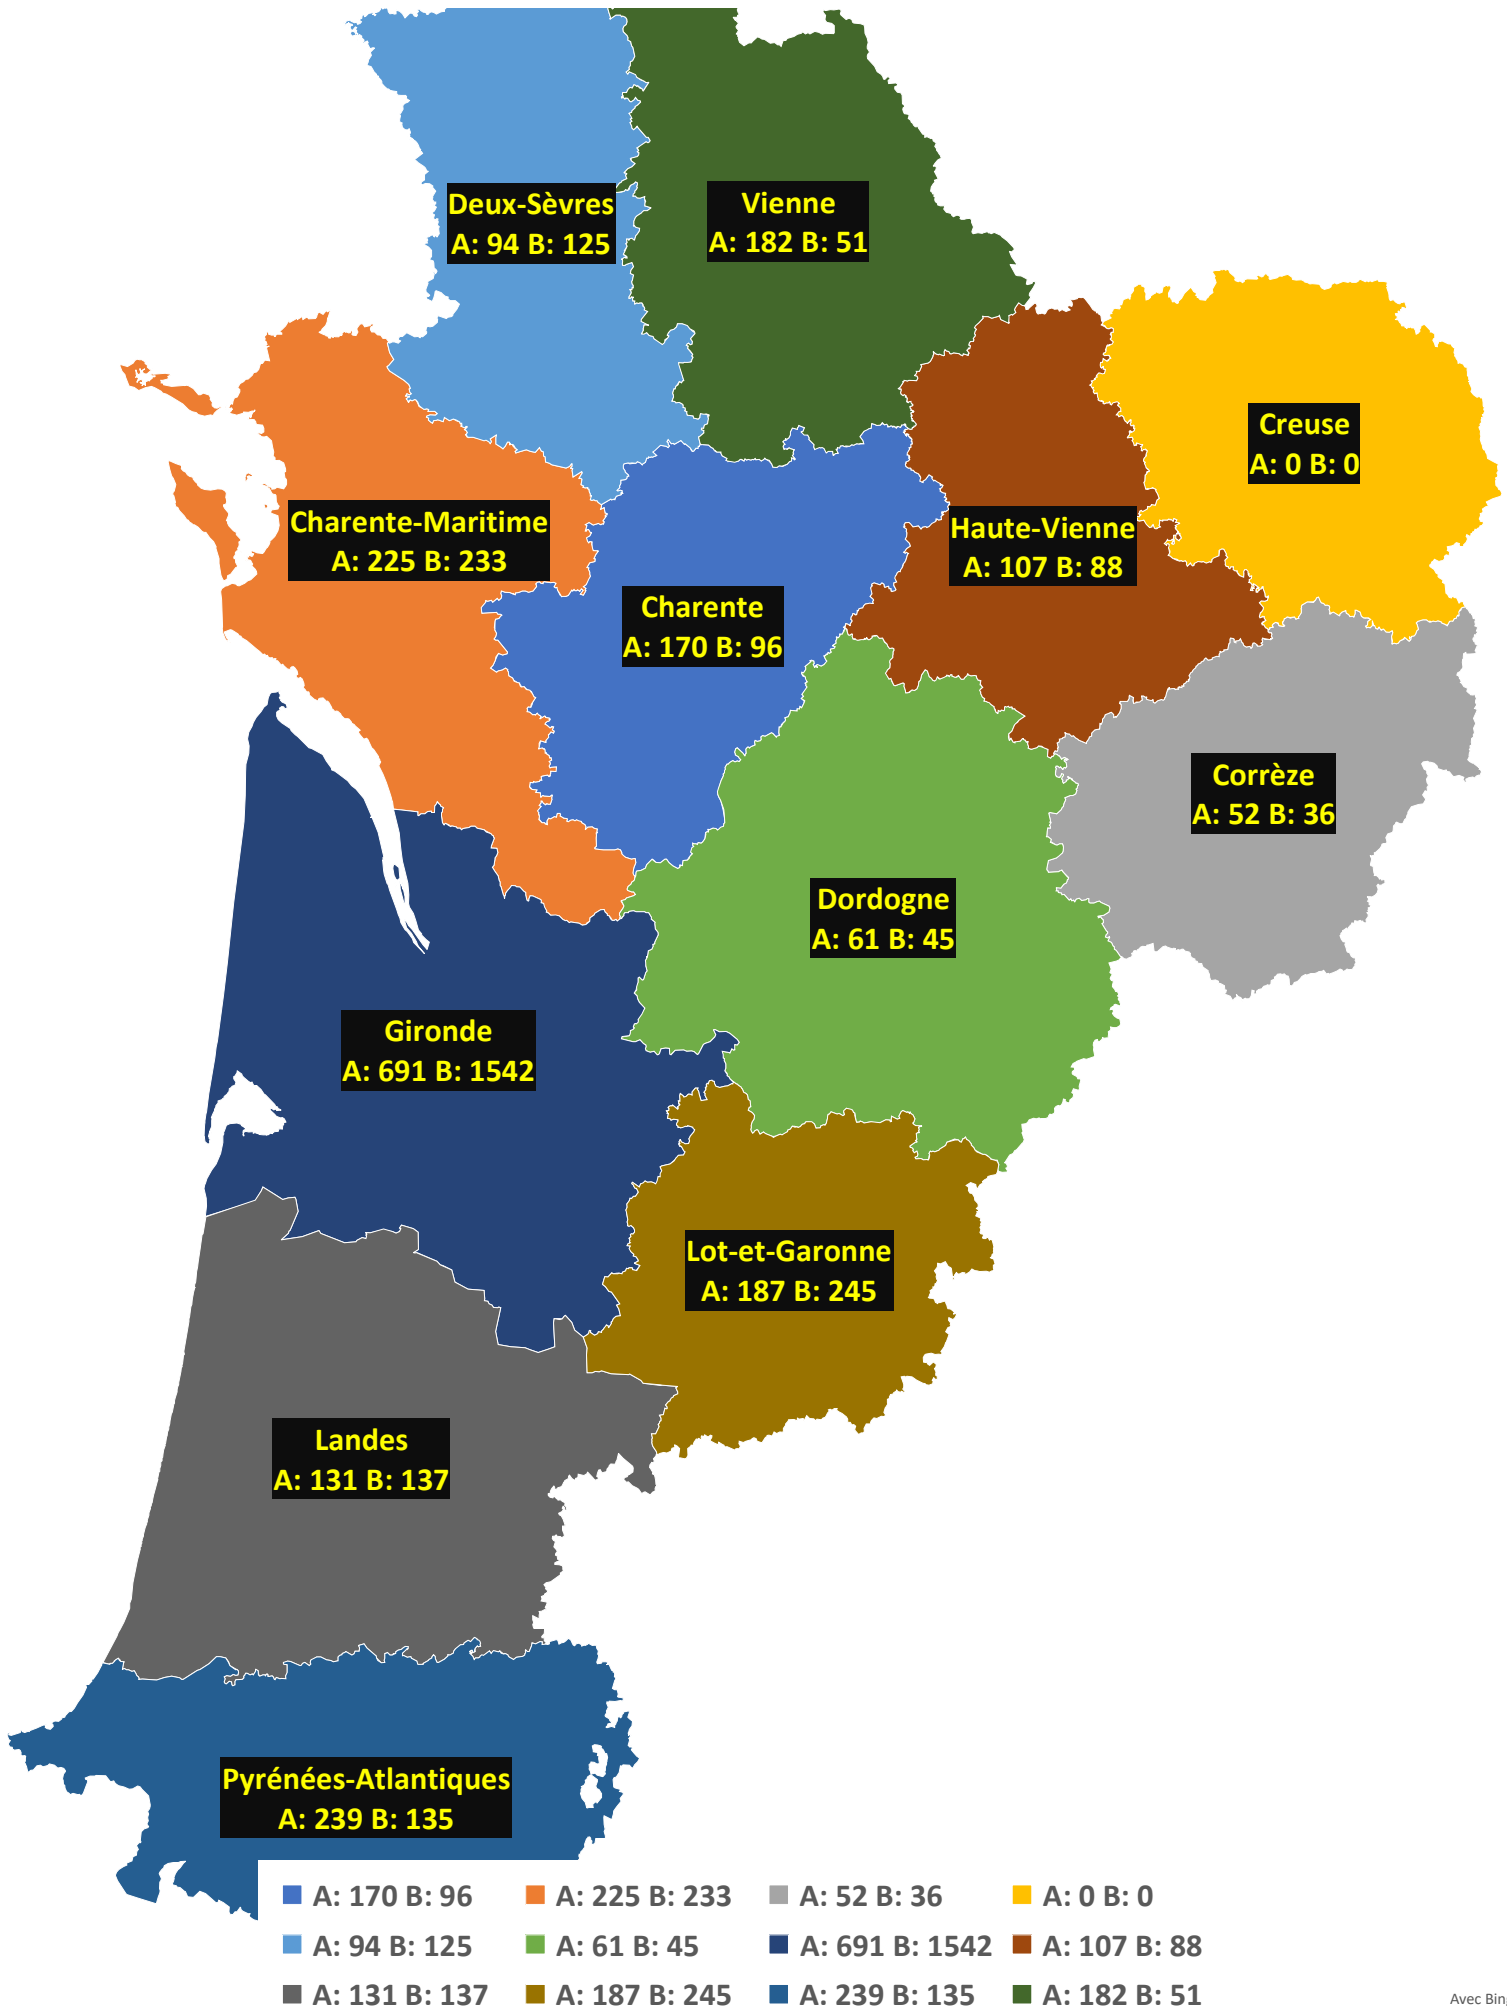

# ILE-DE-FRANCE 01/01/2025

■ A: 454 B: 478 ■ A: 1275 B: 1082 ■ A: 1309 B: 1172 ■ A: 522 B: 401 ■ A: 651 B: 357 ■ A: 881 B: 837 ■ A: 633 B: 956 ■ A: 895 B: 651

# NORMANDIE 01/01/2025

■ A: 309 B: 137 ■ A: 133 B: 62 ■ A: 255 B: 182 ■ A: 90 B: 33 ■ A: 610 B: 199

# PROVENCE-ALPES-COTE D'AZUR 01/01/2025

■ A: 65 B: 35 ■ A: 588 B: 612 ■ A: 1261 B: 990 ■ A: 103 B: 53 ■ A: 642 B: 683 ■ A: 439 B: 104