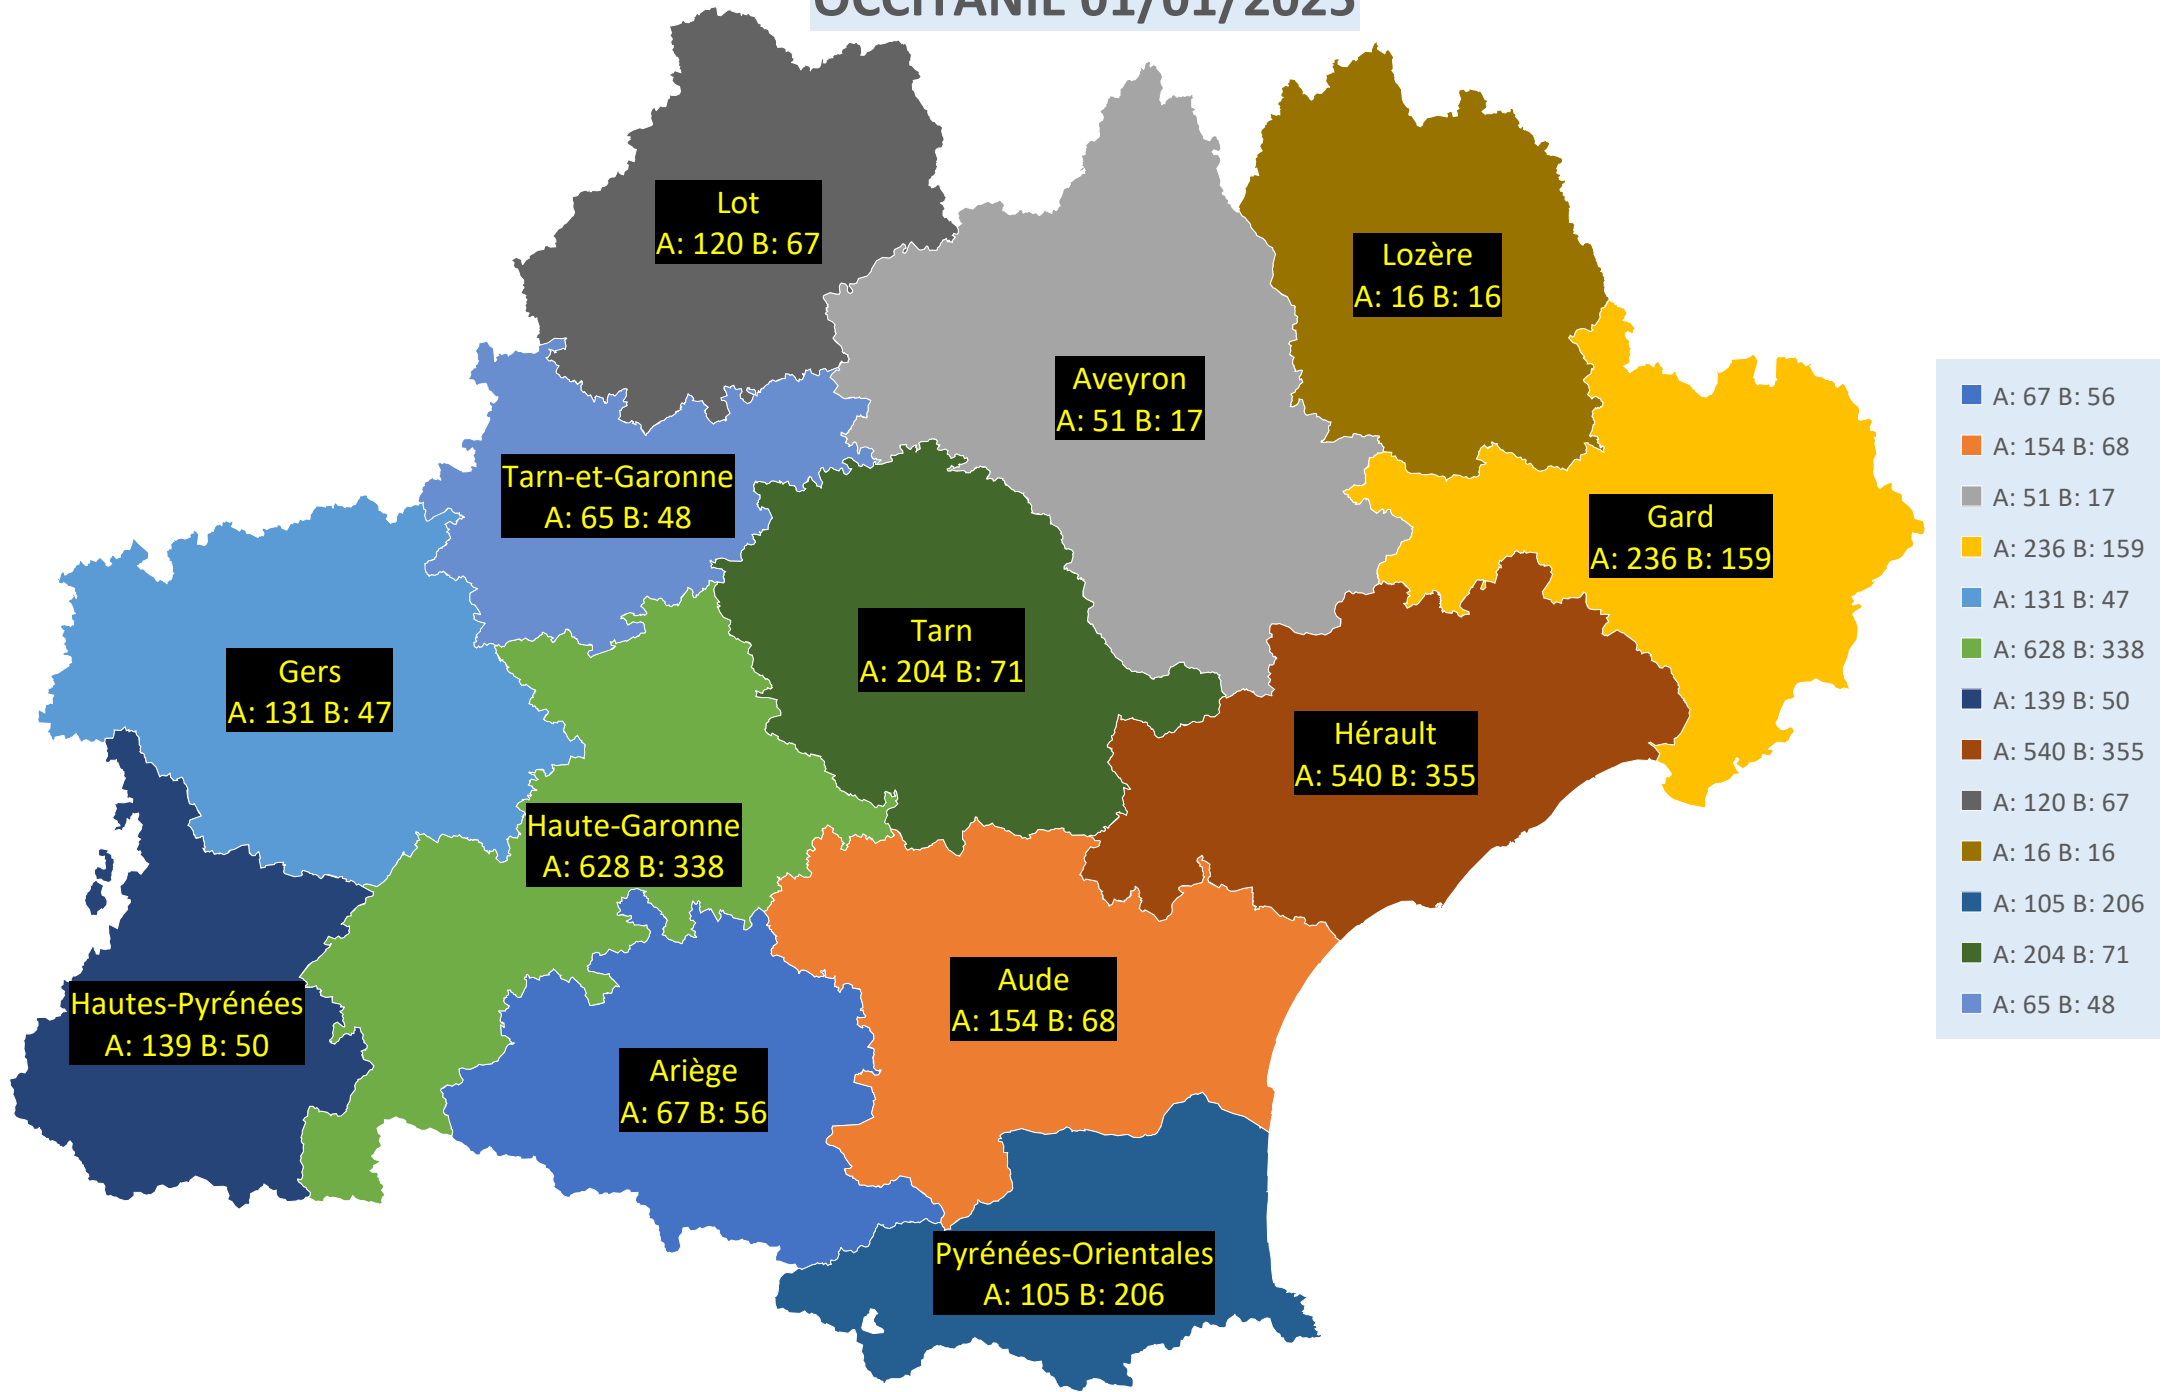

# ILE-DE-FRANCE 01/01/2025

■ A: 454 B: 478 ■ A: 1275 B: 1082 ■ A: 1309 B: 1172 ■ A: 522 B: 401 ■ A: 651 B: 357 ■ A: 881 B: 837 ■ A: 633 B: 956 ■ A: 895 B: 651

# NOUVELLE-AQUITAINE 01/01/2025

# NORMANDIE 01/01/2025

■ A: 309 B: 137 ■ A: 133 B: 62 ■ A: 255 B: 182 ■ A: 90 B: 33 ■ A: 610 B: 199

# PROVENCE-ALPES-COTE D'AZUR 01/01/2025

■ A: 65 B: 35 ■ A: 588 B: 612 ■ A: 1261 B: 990 ■ A: 103 B: 53 ■ A: 642 B: 683 ■ A: 439 B: 104