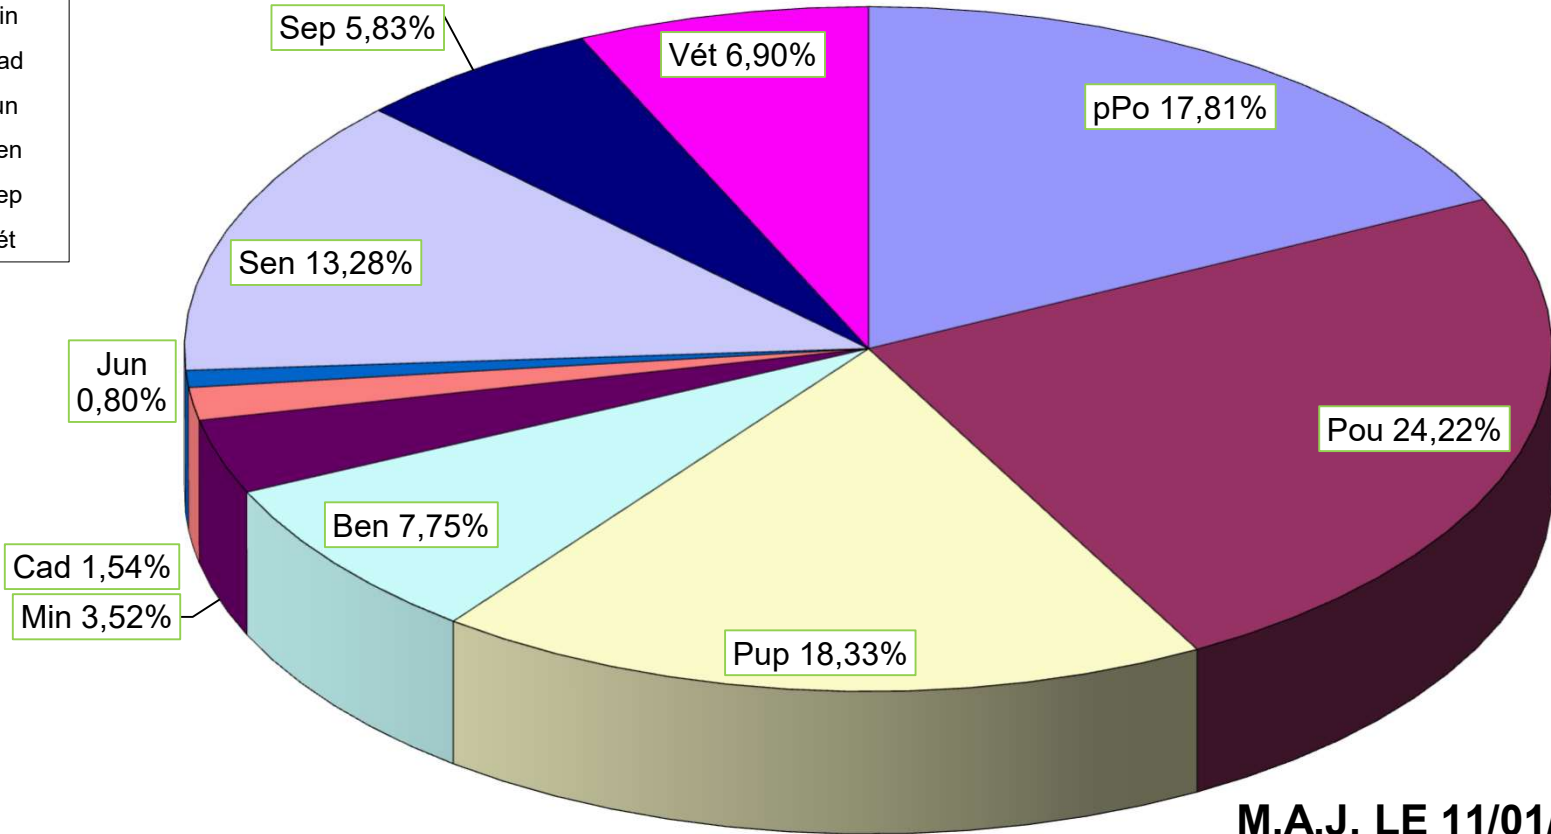

# Saison 2024-2025 Catégories d'Âges et Licences B

- pPo
- Pou
- Pup
- Ben
- Min
- Cad
- Jun
- Sen
- Sep
- Vét

M.A.J. LE 11/01/2025  
24630 Licences B