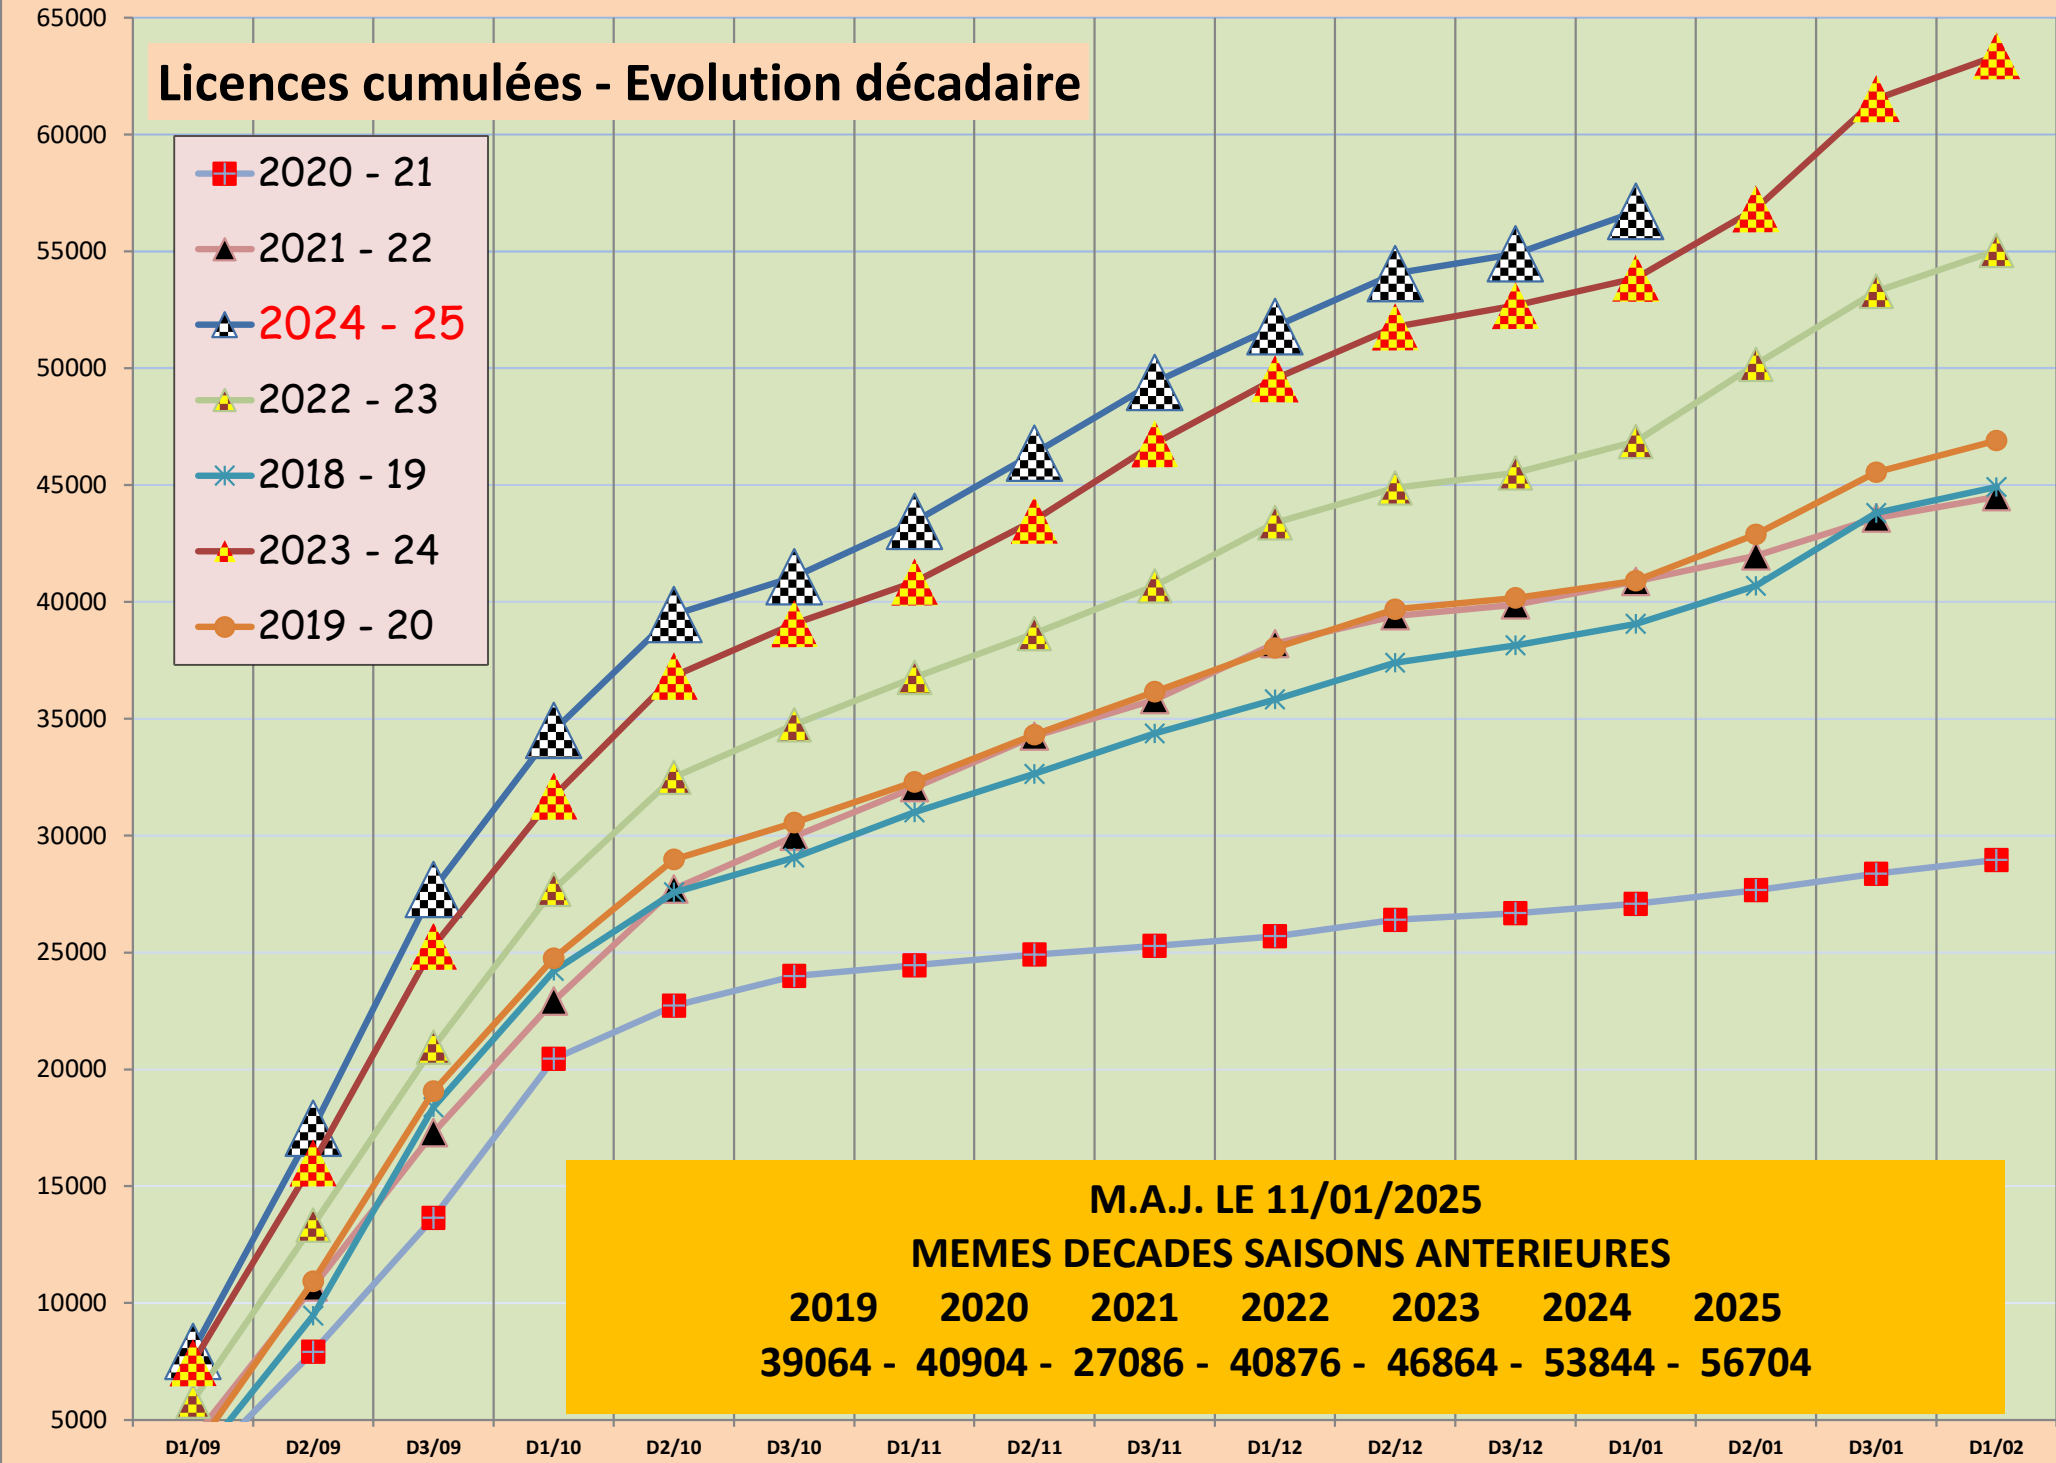

# Licences cumulées - Evolution décadaire

- 2020 - 21
- ▲ 2021 - 22
- ▲ 2024 - 25
- ▲ 2022 - 23
- \* 2018 - 19
- ▲ 2023 - 24
- 2019 - 20

**M.A.J. LE 11/01/2025**  
**MEMES DECADES SAISONS ANTERIEURES**  
**2019    2020    2021    2022    2023    2024    2025**  
**39064 - 40904 - 27086 - 40876 - 46864 - 53844 - 56704**

D1/09 : 1 - 10 septembre    D2/04 : 11 - 20 avril    D3/12 : 21 - 31 décembre