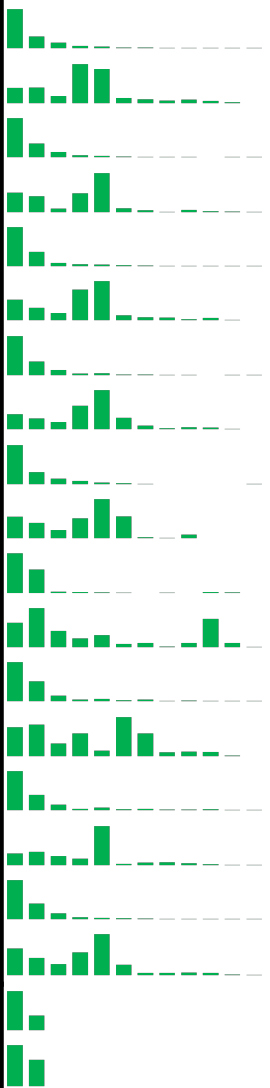

F.F.ECHECS Comparatif prises de licence saisons 2016-2025

BRE	Lic	Sept	Oct	Nov	Déc	Jan	Fév	Mar	Avr	Mai	Jun	Jul	Aou
S16	L.A.	837	253	121	48	32	12	15	5	1	6	2	1
	L.B.	168	172	78	428	376	58	44	27	39	26	11	0
S17	L.A.	867	300	117	41	26	11	10	3	4	0	1	4
	L.B.	209	171	47	202	406	50	29	14	32	20	16	15
S18	L.A.	818	298	68	39	35	19	14	5	4	5	1	6
	L.B.	220	133	76	328	417	52	31	27	10	25	2	0
S19	L.A.	799	280	109	31	41	14	16	1	7	0	1	2
	L.B.	173	125	82	271	450	132	42	12	22	17	4	0
S20	L.A.	840	256	117	72	36	23	7	0	0	0	0	1
	L.B.	213	151	82	198	388	217	9	3	35	0	0	0
S21	L.A.	596	355	21	13	10	4	0	2	0	16	8	0
	L.B.	103	164	68	37	51	14	18	3	18	119	18	1
S22	L.A.	734	373	107	33	45	17	29	8	10	5	1	1
	L.B.	216	236	95	170	42	292	170	29	33	32	5	0
S23	L.A.	944	371	131	34	63	24	28	17	12	22	3	2
	L.B.	275	314	218	157	928	34	58	71	47	21	10	3
S24	L.A.	1109	446	167	56	35	31	16	4	7	6	7	2
	L.B.	456	298	190	388	703	177	37	40	43	39	12	2
S25	L.A.	1190	448	0	0	0	0	0	0	0	0	0	0
	L.B.	485	310	0	0	0	0	0	0	0	0	0	0

S22 => Saison 21-22