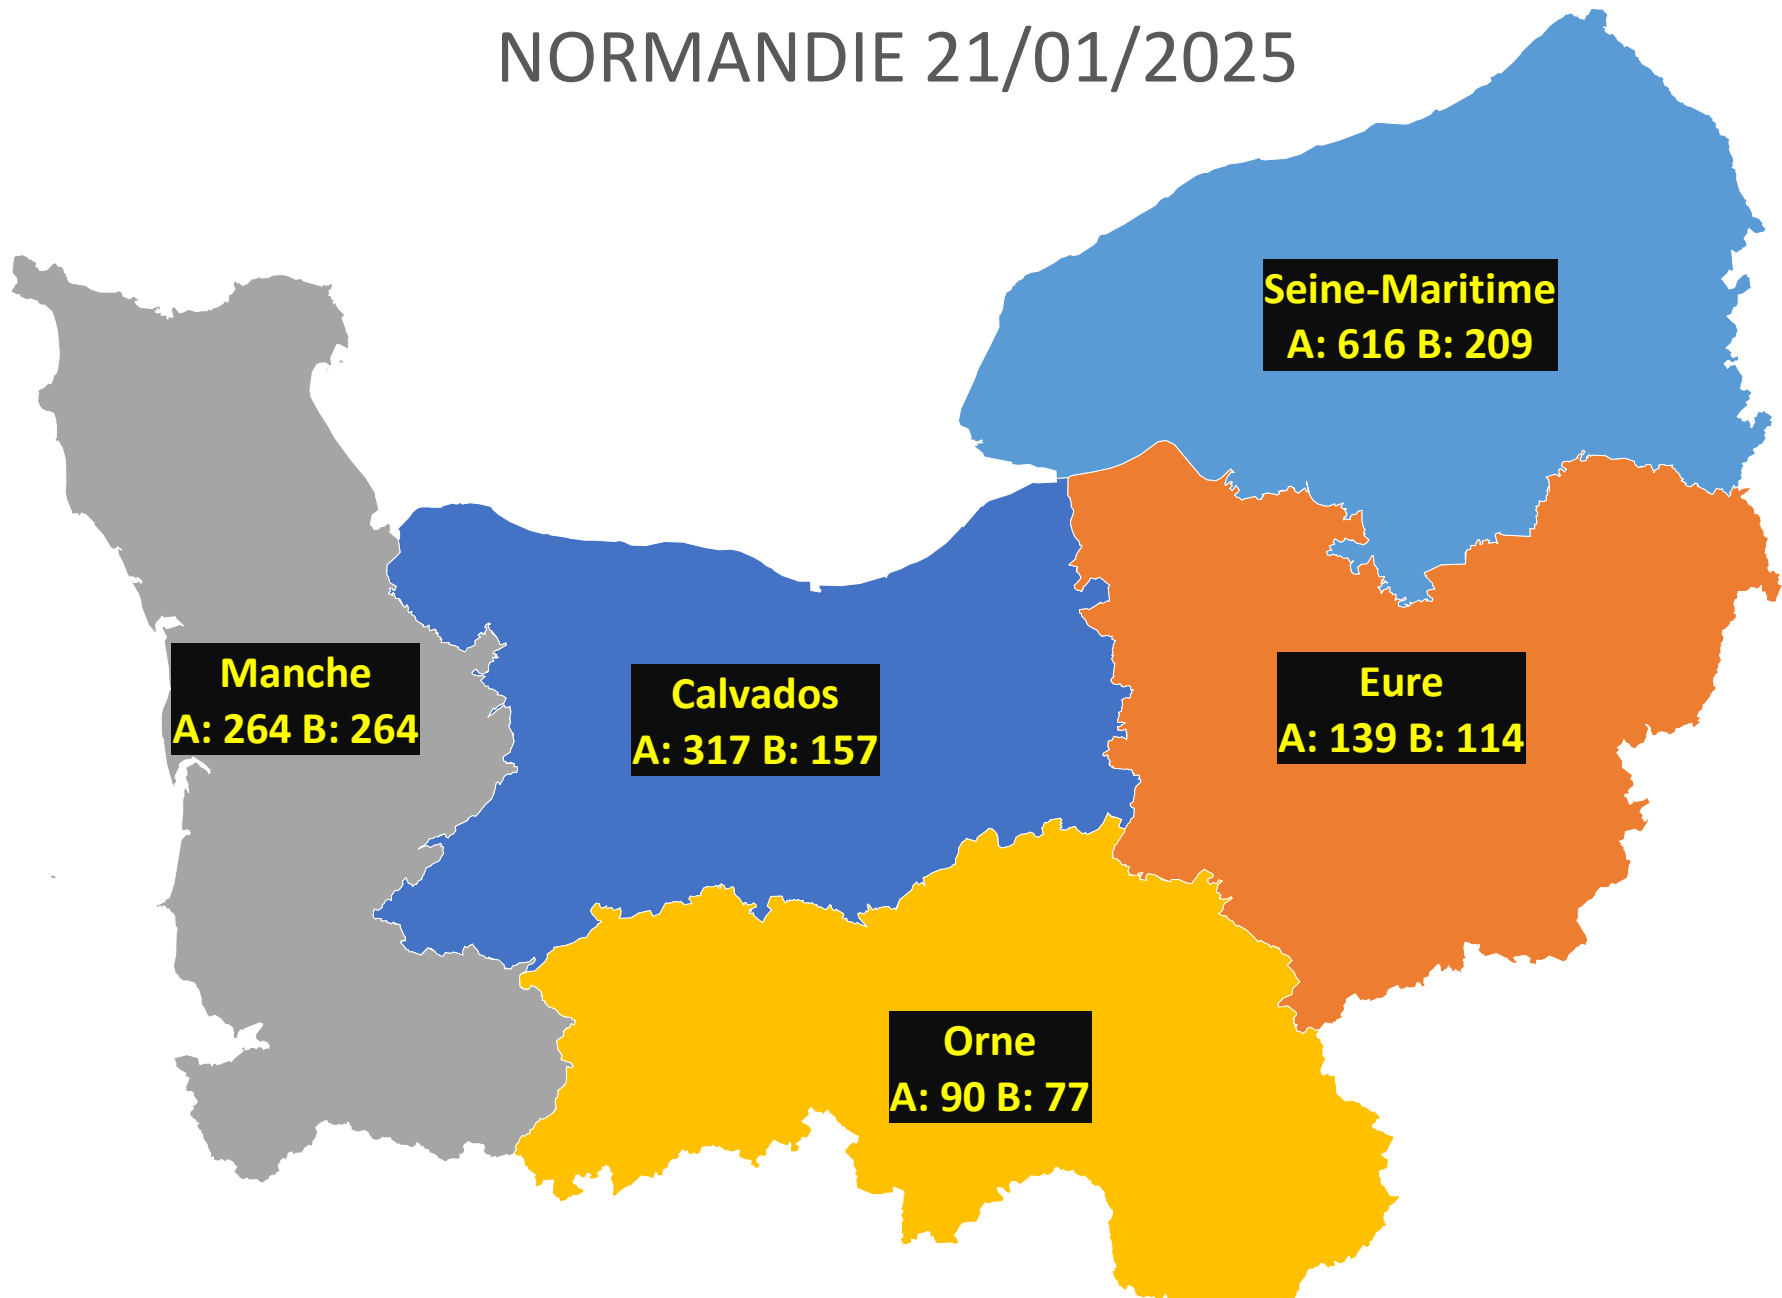

NORMANDIE 21/01/2025

■ A: 317 B: 157 ■ A: 139 B: 114 ■ A: 264 B: 264 ■ A: 90 B: 77 ■ A: 616 B: 209