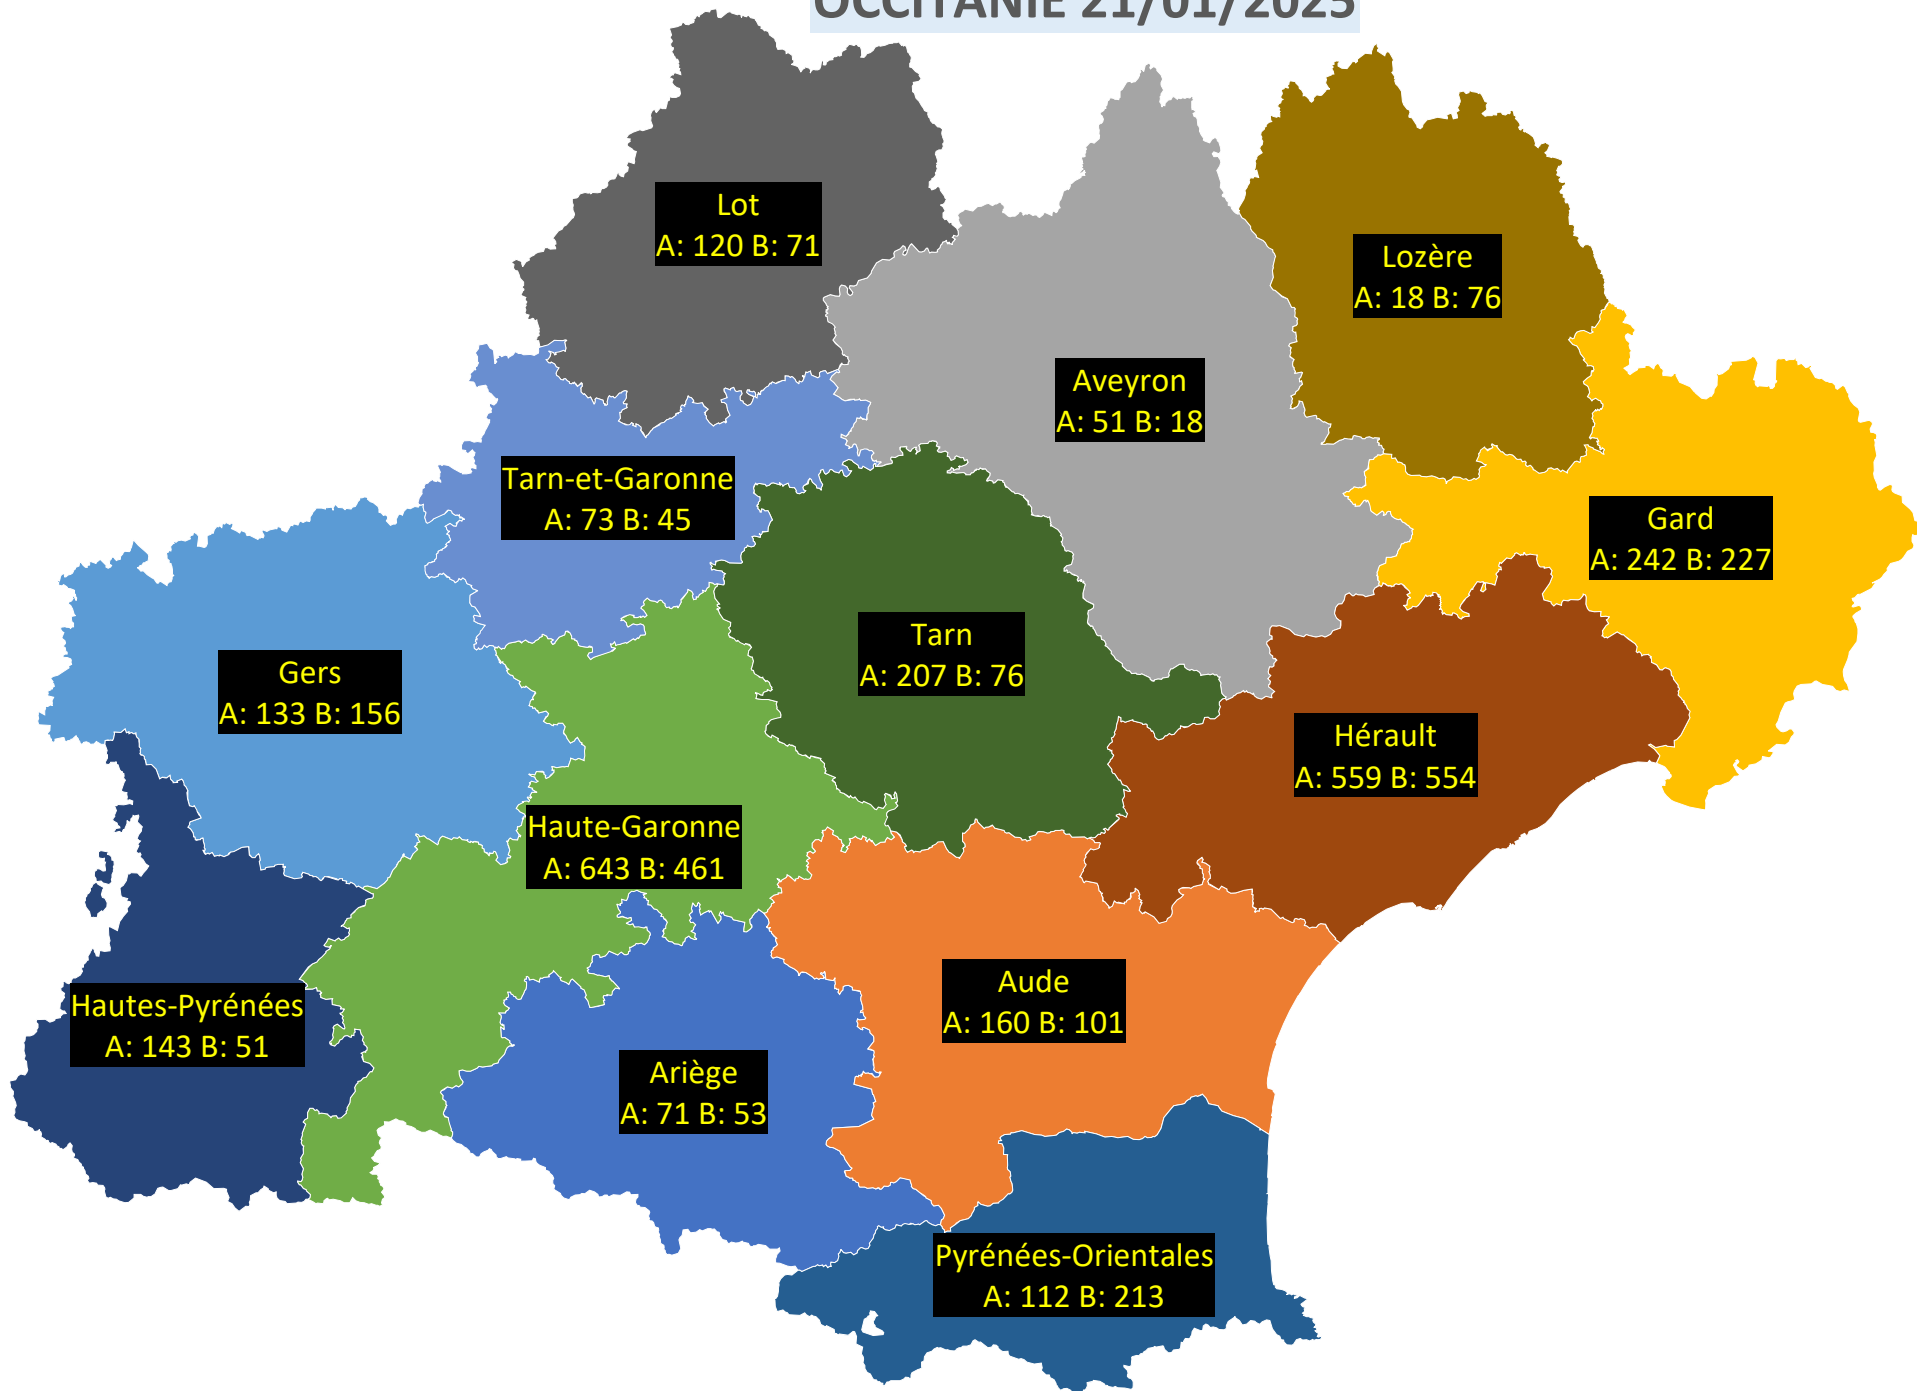

OCCITANIE 21/01/2025

- A: 71 B: 53
- A: 160 B: 101
- A: 51 B: 18
- A: 242 B: 227
- A: 133 B: 156
- A: 643 B: 461
- A: 143 B: 51
- A: 559 B: 554
- A: 120 B: 71
- A: 18 B: 76
- A: 112 B: 213
- A: 207 B: 76
- A: 73 B: 45