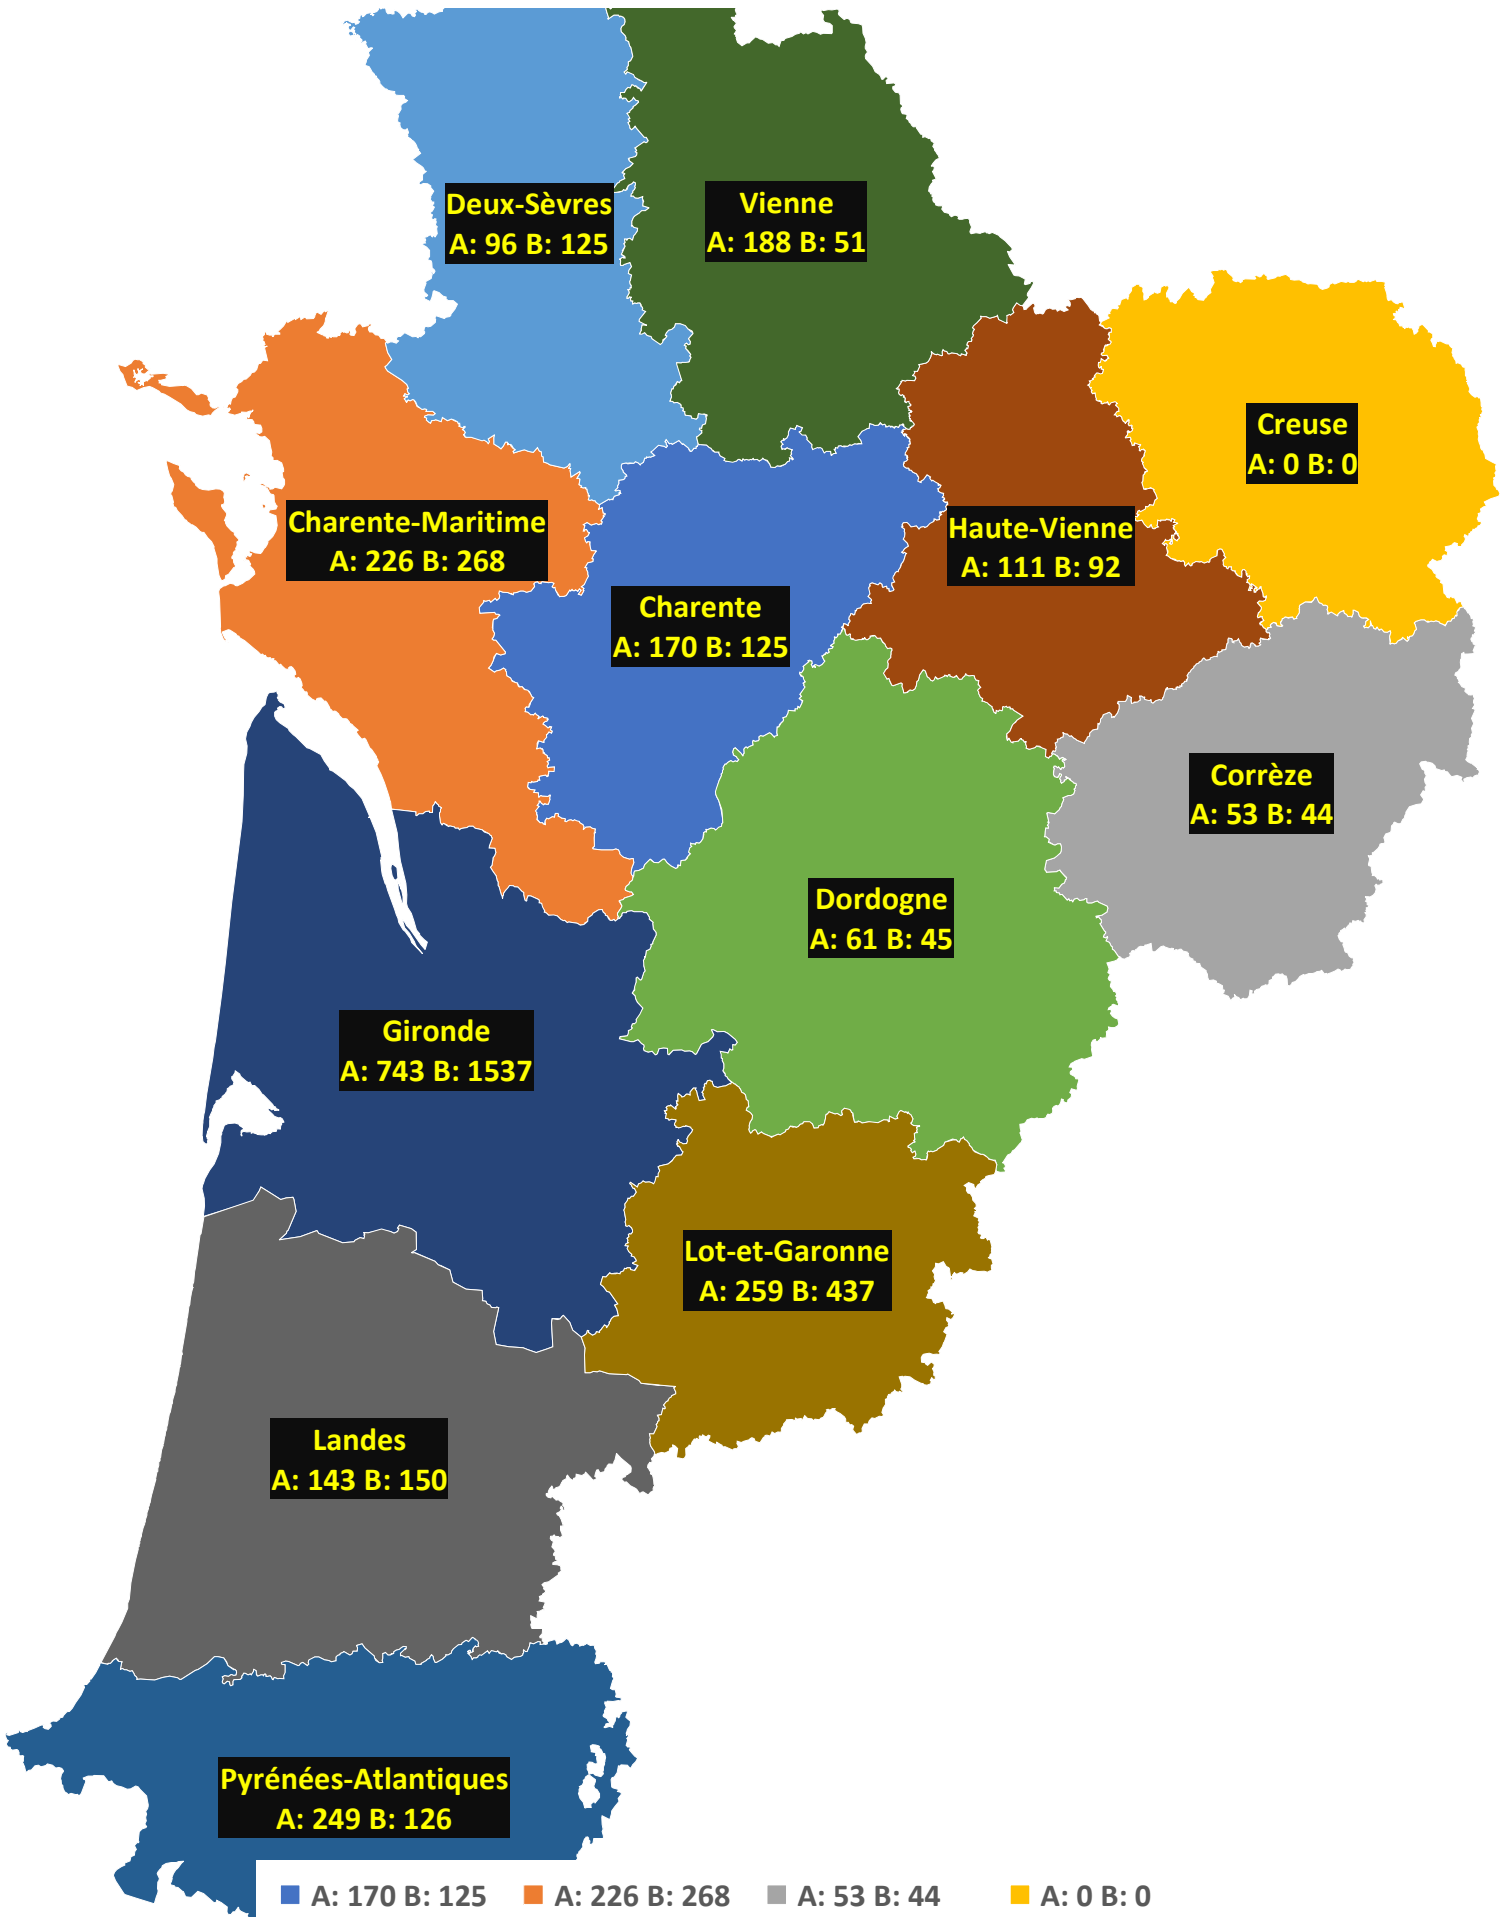

# ILE-DE-FRANCE 21/01/2025

■ A: 471 B: 557 ■ A: 1304 B: 1138 ■ A: 1358 B: 1230 ■ A: 531 B: 498 ■ A: 665 B: 377 ■ A: 914 B: 866 ■ A: 651 B: 959 ■ A: 912 B: 744

# NOUVELLE-AQUITAINE 21/01/2025

■ A: 170 B: 125	■ A: 226 B: 268	■ A: 53 B: 44	■ A: 0 B: 0
■ A: 96 B: 125	■ A: 61 B: 45	■ A: 743 B: 1537	■ A: 111 B: 92
■ A: 143 B: 150	■ A: 259 B: 437	■ A: 249 B: 126	■ A: 188 B: 51

# PROVENCE-ALPES-COTE D'AZUR 21/01/2025

■ A: 67 B: 35 ■ A: 630 B: 687 ■ A: 1278 B: 1101 ■ A: 103 B: 61 ■ A: 684 B: 700 ■ A: 445 B: 204