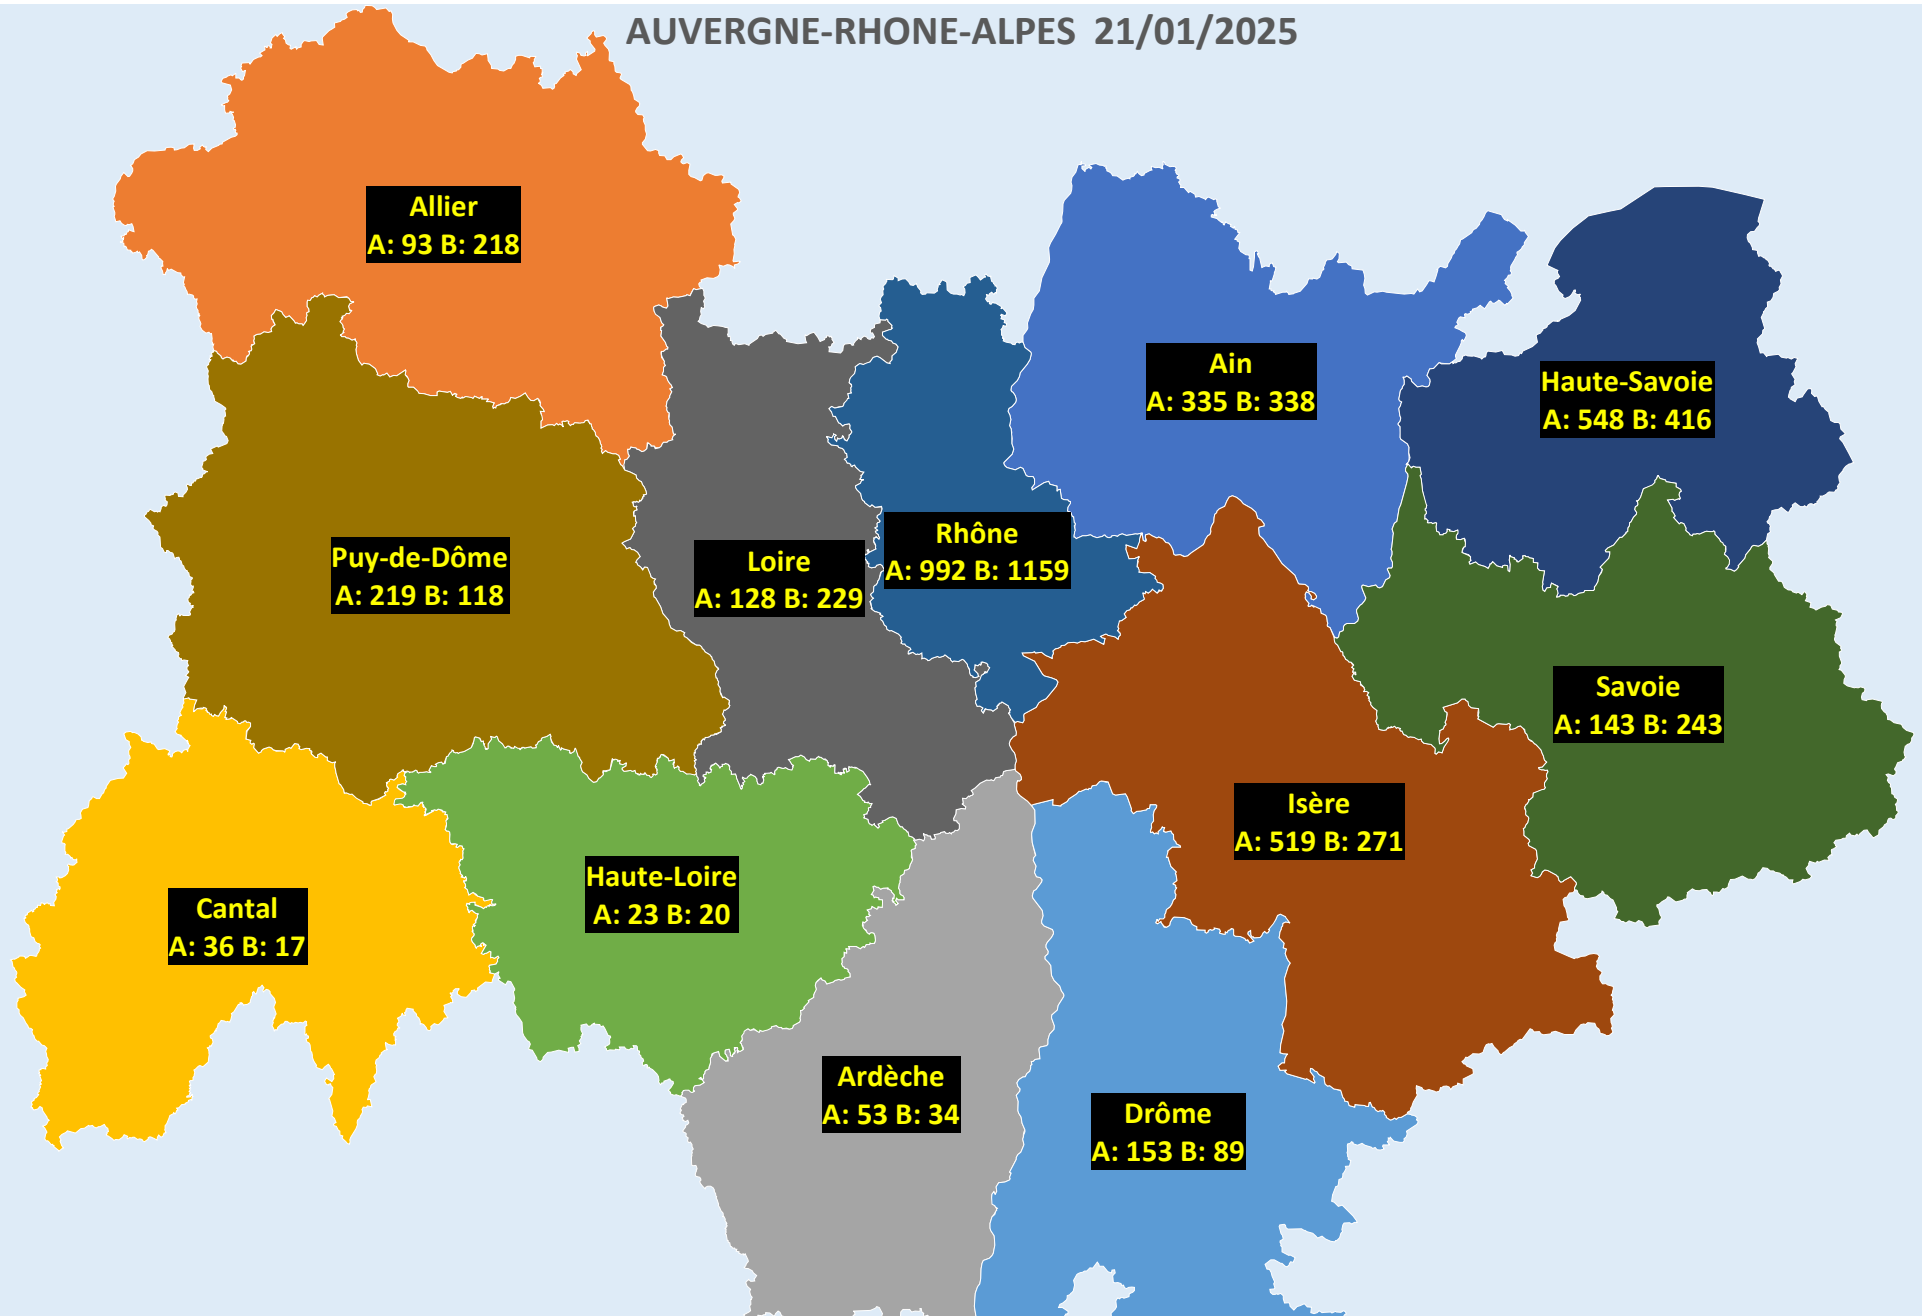

AUVERGNE-RHONE-ALPES 21/01/2025

■ A: 335 B: 338 ■ A: 93 B: 218 ■ A: 53 B: 34 ■ A: 36 B: 17 ■ A: 153 B: 89 ■ A: 23 B: 20
■ A: 548 B: 416 ■ A: 519 B: 271 ■ A: 128 B: 229 ■ A: 219 B: 118 ■ A: 992 B: 1159 ■ A: 143 B: 243

BOURGOGNE-FRANCHE-COMTE 21/01/2025

■ A: 118 B: 82 ■ A: 189 B: 37 ■ A: 19 B: 6 ■ A: 91 B: 10 ■ A: 24 B: 17 ■ A: 113 B: 116 ■ A: 59 B: 13 ■ A: 106 B: 49

BRETAGNE 21/01/2025

■ A: 369 B: 351 ■ A: 490 B: 487 ■ A: 632 B: 520 ■ A: 402 B: 504

CORSE 21/01/2025

- A: 126 B: 3
- A: 419 B: 14

CENTRE-VAL-DE-LOIRE 21/01/2025

■ A: 56 B: 154 ■ A: 197 B: 151 ■ A: 42 B: 14 ■ A: 465 B: 253 ■ A: 276 B: 382 ■ A: 92 B: 59

GRAND-EST 21/01/2025

HAUTS-DE-FRANCE 21/01/2025