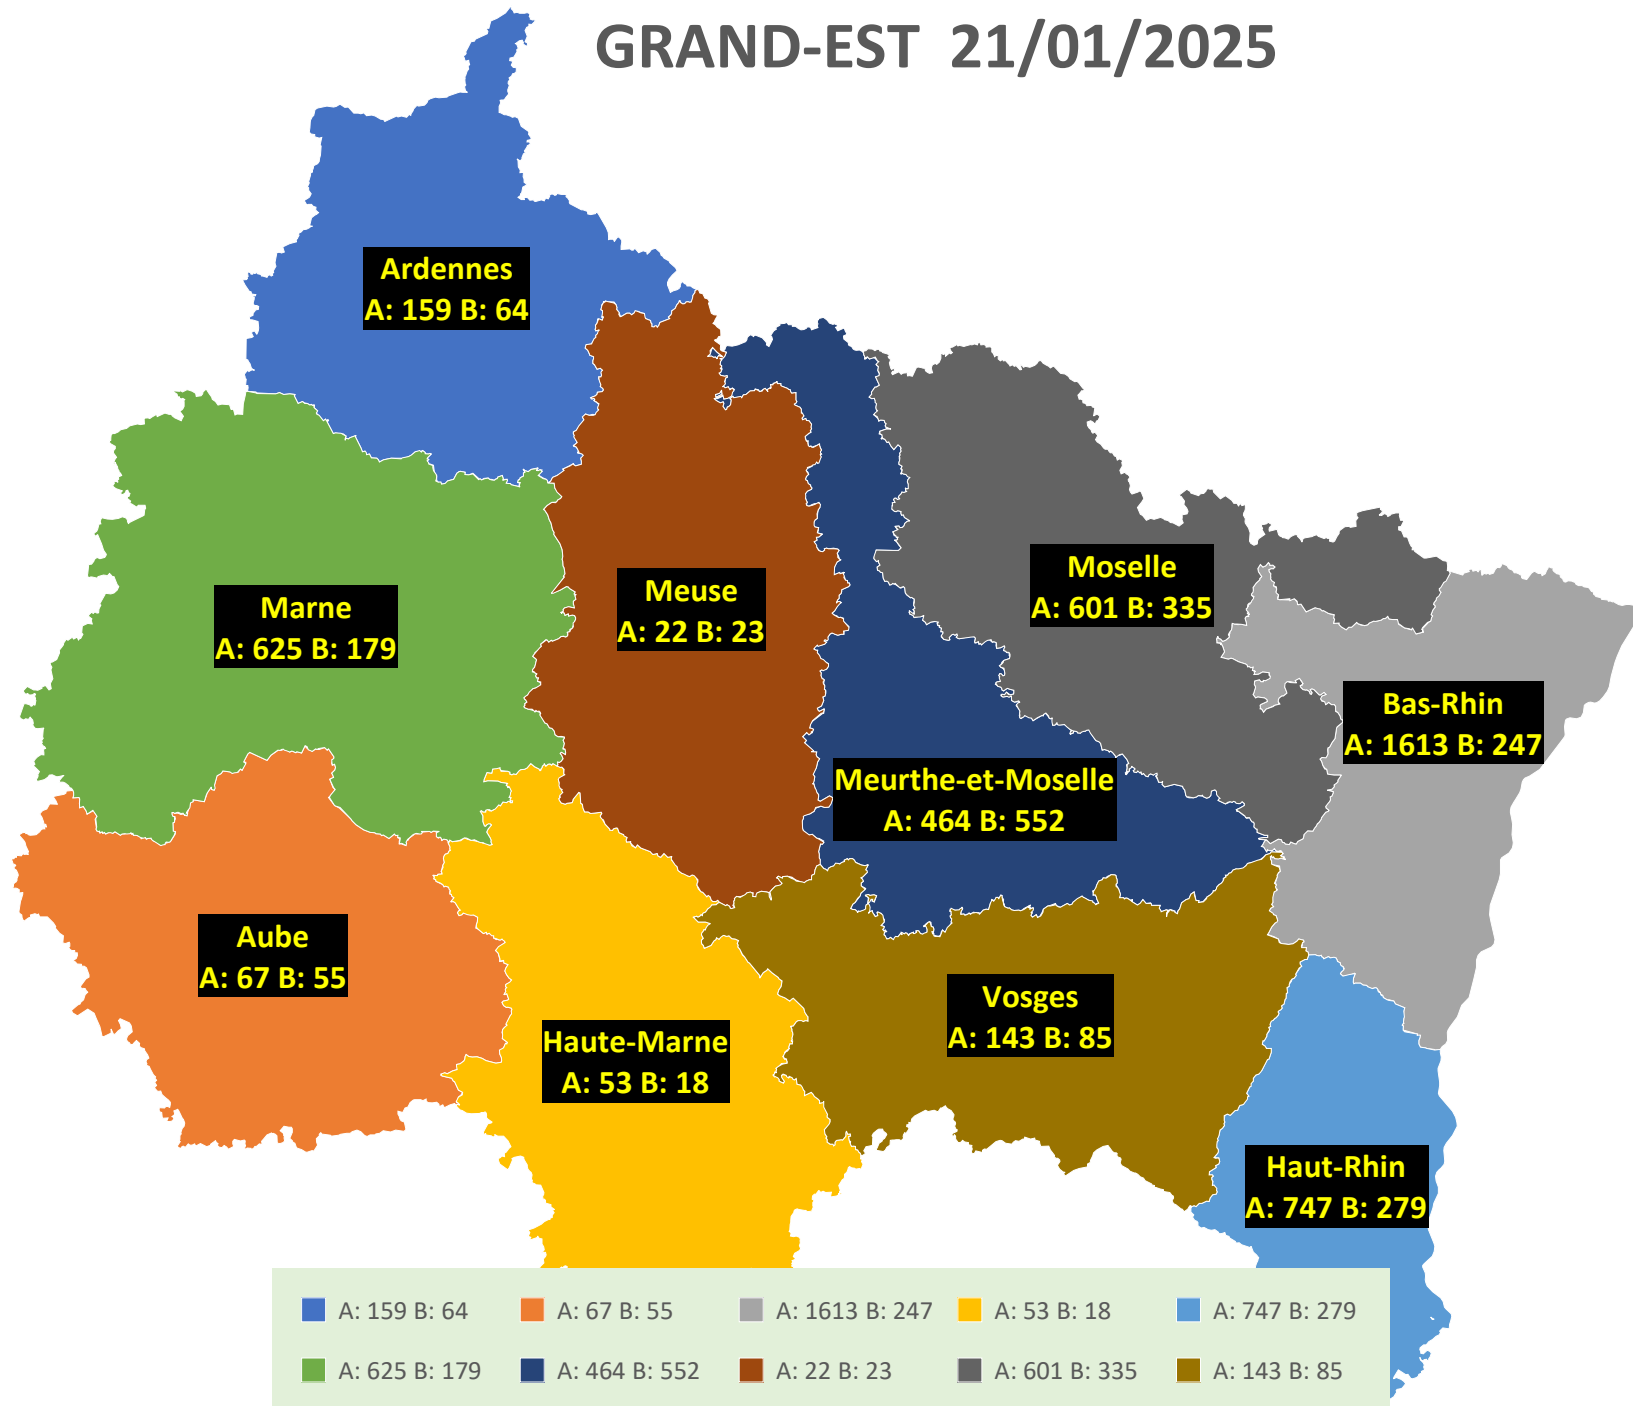

AUVERGNE-RHONE-ALPES 21/01/2025

■ A: 335 B: 338 ■ A: 93 B: 218 ■ A: 53 B: 34 ■ A: 36 B: 17 ■ A: 153 B: 89 ■ A: 23 B: 20
■ A: 548 B: 416 ■ A: 519 B: 271 ■ A: 128 B: 229 ■ A: 219 B: 118 ■ A: 992 B: 1159 ■ A: 143 B: 243

BOURGOGNE-FRANCHE-COMTE 21/01/2025

■ A: 118 B: 82 ■ A: 189 B: 37 ■ A: 19 B: 6 ■ A: 91 B: 10 ■ A: 24 B: 17 ■ A: 113 B: 116 ■ A: 59 B: 13 ■ A: 106 B: 49

BRETAGNE 21/01/2025

■ A: 369 B: 351 ■ A: 490 B: 487 ■ A: 632 B: 520 ■ A: 402 B: 504

CORSE 21/01/2025

- A: 126 B: 3
- A: 419 B: 14

CENTRE-VAL-DE-LOIRE 21/01/2025

■ A: 56 B: 154 ■ A: 197 B: 151 ■ A: 42 B: 14 ■ A: 465 B: 253 ■ A: 276 B: 382 ■ A: 92 B: 59

GRAND-EST 21/01/2025

HAUTS-DE-FRANCE 21/01/2025