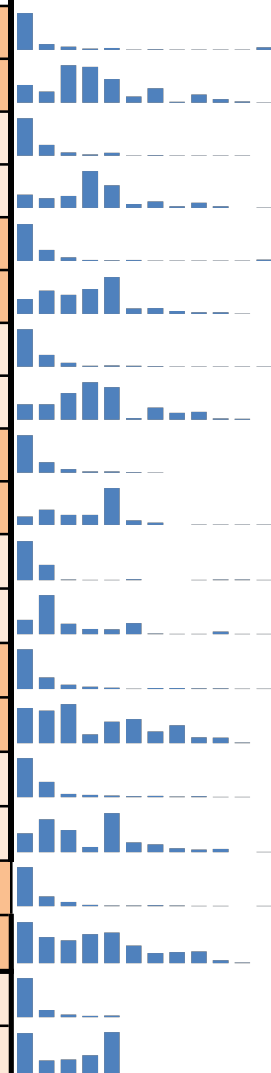

### DEPTS LIGUE PDL LE 31-1-2025

Dpt	L.AD	L.AH	T.A	L.BD	L.BH	T.B	T.A&B	T.D	T.H		
44	89	686	775	167	604	771	1546	256	1290		
49	24	260	284	46	162	208	492	70	422		
53	14	117	131	48	131	179	310	62	248		
72	44	261	305	93	180	273	578	137	441		
85	41	291	332	87	279	366	698	128	570		
<b>TOT</b>	<b>212</b>	<b>1615</b>	<b>1827</b>	<b>441</b>	<b>1356</b>	<b>1797</b>	<b>3624</b>	<b>653</b>	<b>2971</b>	±	3,42%

### DEPTS LIGUE PDL LE 31-1-2024

Dpt	L.AD	L.AH	T.A	L.BD	L.BH	T.B	T.A&B	T.D	T.H
44	91	717	808	197	582	779	1587	288	1299
49	21	253	274	54	144	198	472	75	397
53	20	140	160	42	92	134	294	62	232
72	45	248	293	114	203	317	610	159	451
85	37	251	288	59	194	253	541	96	445
<b>TOT</b>	<b>214</b>	<b>1609</b>	<b>1823</b>	<b>466</b>	<b>1215</b>	<b>1681</b>	<b>3504</b>	<b>680</b>	<b>2824</b>

COMPARATIF MENSUEL DES AFFILIATIONS - SAISONS 2016 A 2025

PAGE SUIVANTE

**F.F.ECHECS Comparatif prises de licence saisons 2016-2025**

PDL	Lic	Sept	Oct	Nov	Déc	Jan	Fév	Mar	Avr	Mai	Jun	Jul	Aou
S16	L.A.	1094	175	98	38	59	13	23	8	8	5	10	77
	L.B.	196	123	410	393	258	67	157	9	91	39	15	3
S17	L.A.	1016	294	89	37	77	12	15	5	4	8	2	0
	L.B.	212	155	191	595	365	65	105	25	81	25	0	2
S18	L.A.	975	290	93	27	21	29	12	8	2	5	3	33
	L.B.	204	316	260	338	503	75	78	39	24	20	1	0
S19	L.A.	936	299	99	25	34	26	13	5	12	4	4	1
	L.B.	180	182	312	440	384	21	142	81	93	15	10	0
S20	L.A.	1009	281	93	38	36	19	4	0	0	0	0	0
	L.B.	161	291	191	190	701	87	40	0	7	1	1	1
S21	L.A.	765	299	15	3	9	16	0	0	3	15	11	4
	L.B.	118	325	87	43	41	93	5	1	2	22	3	2
S22	L.A.	918	264	96	53	33	10	20	24	15	12	5	3
	L.B.	232	216	258	58	141	159	78	119	39	37	5	0
S23	L.A.	1055	411	86	64	45	25	38	16	25	3	1	0
	L.B.	217	375	255	60	447	111	88	46	29	38	0	1
S24	L.A.	1287	323	143	46	24	21	32	25	5	8	0	1
	L.B.	459	290	256	324	344	198	112	124	131	34	6	0
S25	L.A.	1380	251	97	44	55	0	0	0	0	0	0	0
	L.B.	575	183	194	257	588	0	0	0	0	0	0	0

S22 => Saison 21-22