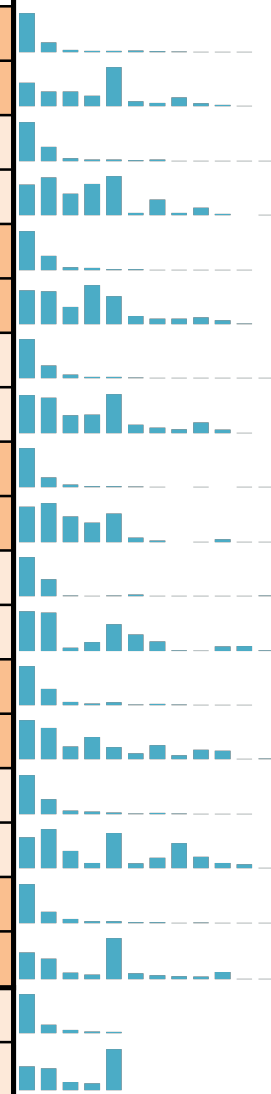

F.F.ECHECS Comparatif prises de licence saisons 2016-2025

HDF	Lic	Sept	Oct	Nov	Déc	Jan	Fév	Mar	Avr	Mai	Jun	Jul	Aou
S16	L.A.	1077	269	66	32	40	42	24	15	6	1	3	0
	L.B.	258	163	163	116	432	55	36	98	34	16	4	0
S17	L.A.	960	349	69	40	39	23	39	7	11	11	2	2
	L.B.	212	262	148	217	271	16	108	16	53	10	0	1
S18	L.A.	992	366	78	54	25	28	12	9	7	3	2	0
	L.B.	213	206	108	245	175	52	34	34	42	25	5	0
S19	L.A.	1005	323	88	35	32	17	11	3	3	12	2	2
	L.B.	252	235	118	124	259	56	37	26	71	23	3	0
S20	L.A.	1025	260	72	29	27	13	8	0	1	0	1	1
	L.B.	219	240	159	121	177	28	10	0	2	17	1	2
S21	L.A.	801	349	10	3	15	36	2	3	4	7	9	11
	L.B.	147	142	12	33	99	61	36	2	1	17	18	3
S22	L.A.	877	362	75	38	68	13	31	12	9	5	4	0
	L.B.	355	285	116	203	110	56	128	37	88	79	6	7
S23	L.A.	940	362	85	61	42	16	35	17	3	8	2	0
	L.B.	289	365	160	50	327	46	98	234	105	50	37	1
S24	L.A.	1146	332	125	59	53	26	28	10	16	5	2	1
	L.B.	441	337	107	77	676	99	62	47	43	117	8	1
S25	L.A.	1274	276	101	56	42	0	0	0	0	0	0	0
	L.B.	436	398	148	126	754	0	0	0	0	0	0	0

S22 => Saison 21-22