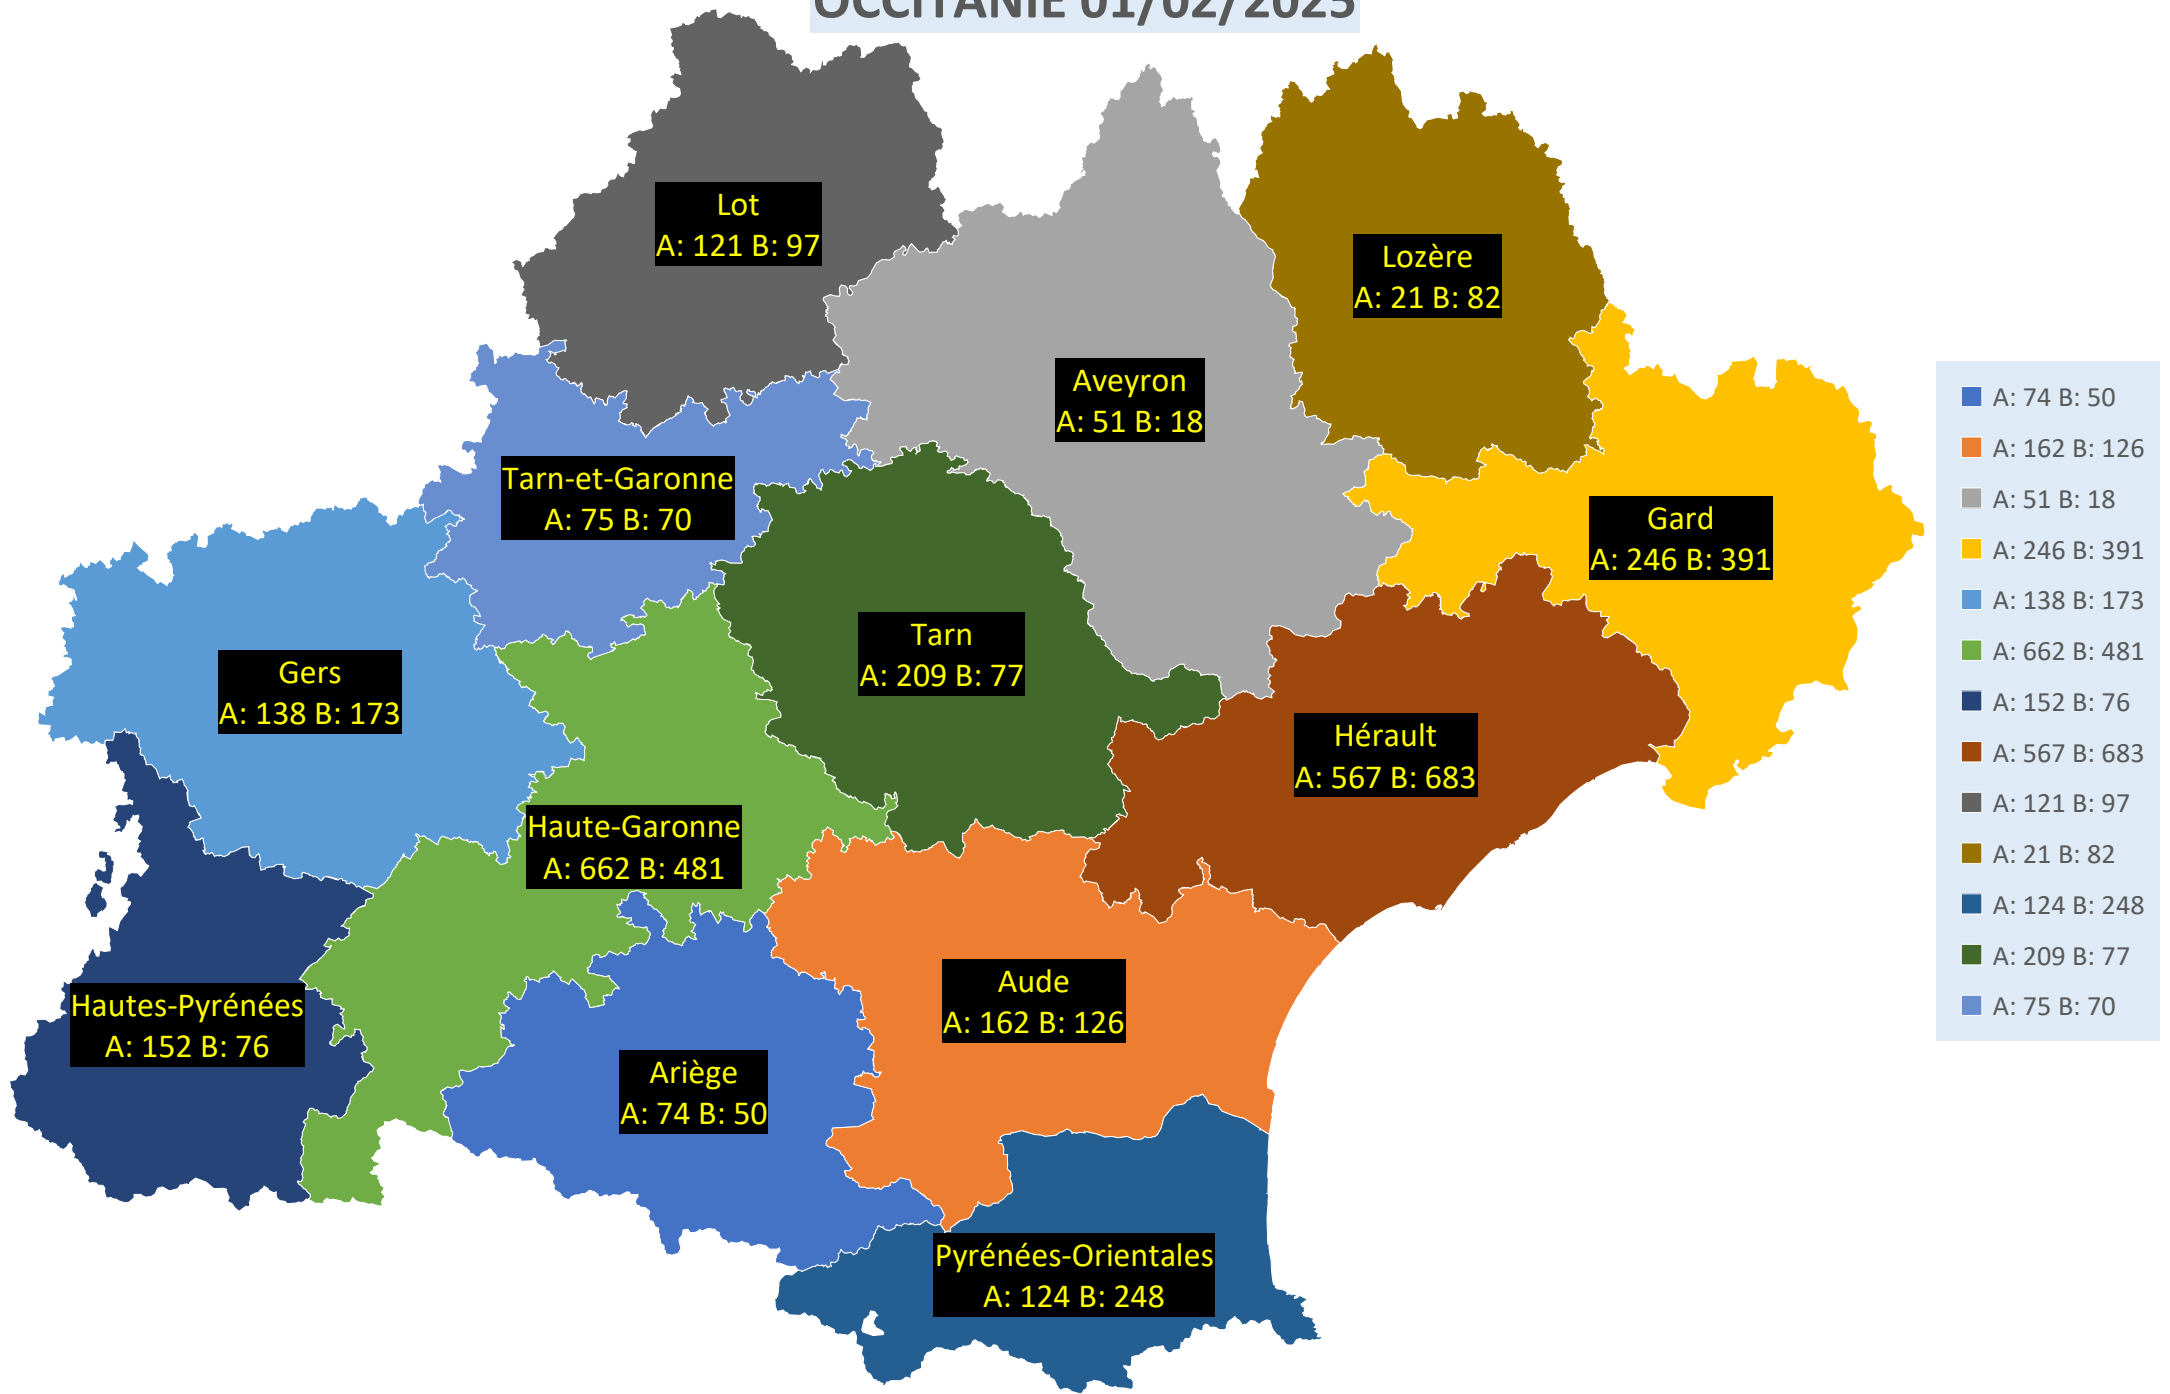

ILE-DE-FRANCE 01/02/2025

■ A: 485 B: 551 ■ A: 1317 B: 1468 ■ A: 1369 B: 1289 ■ A: 537 B: 500 ■ A: 678 B: 528 ■ A: 934 B: 1013 ■ A: 666 B: 1012 ■ A: 921 B: 753

NOUVELLE-AQUITAINE 01/02/2025

■ A: 171 B: 172	■ A: 228 B: 323	■ A: 54 B: 45	■ A: 0 B: 0
■ A: 96 B: 126	■ A: 62 B: 47	■ A: 763 B: 1546	■ A: 123 B: 89
■ A: 148 B: 148	■ A: 294 B: 621	■ A: 249 B: 128	■ A: 191 B: 70

NORMANDIE 01/02/2025

■ A: 320 B: 195 ■ A: 139 B: 116 ■ A: 265 B: 268 ■ A: 90 B: 140 ■ A: 619 B: 272

OCCITANIE 01/02/2025

PROVENCE-ALPES-COTE D'AZUR 01/02/2025

■ A: 67 B: 40 ■ A: 635 B: 720 ■ A: 1296 B: 1379 ■ A: 103 B: 108 ■ A: 698 B: 738 ■ A: 449 B: 226