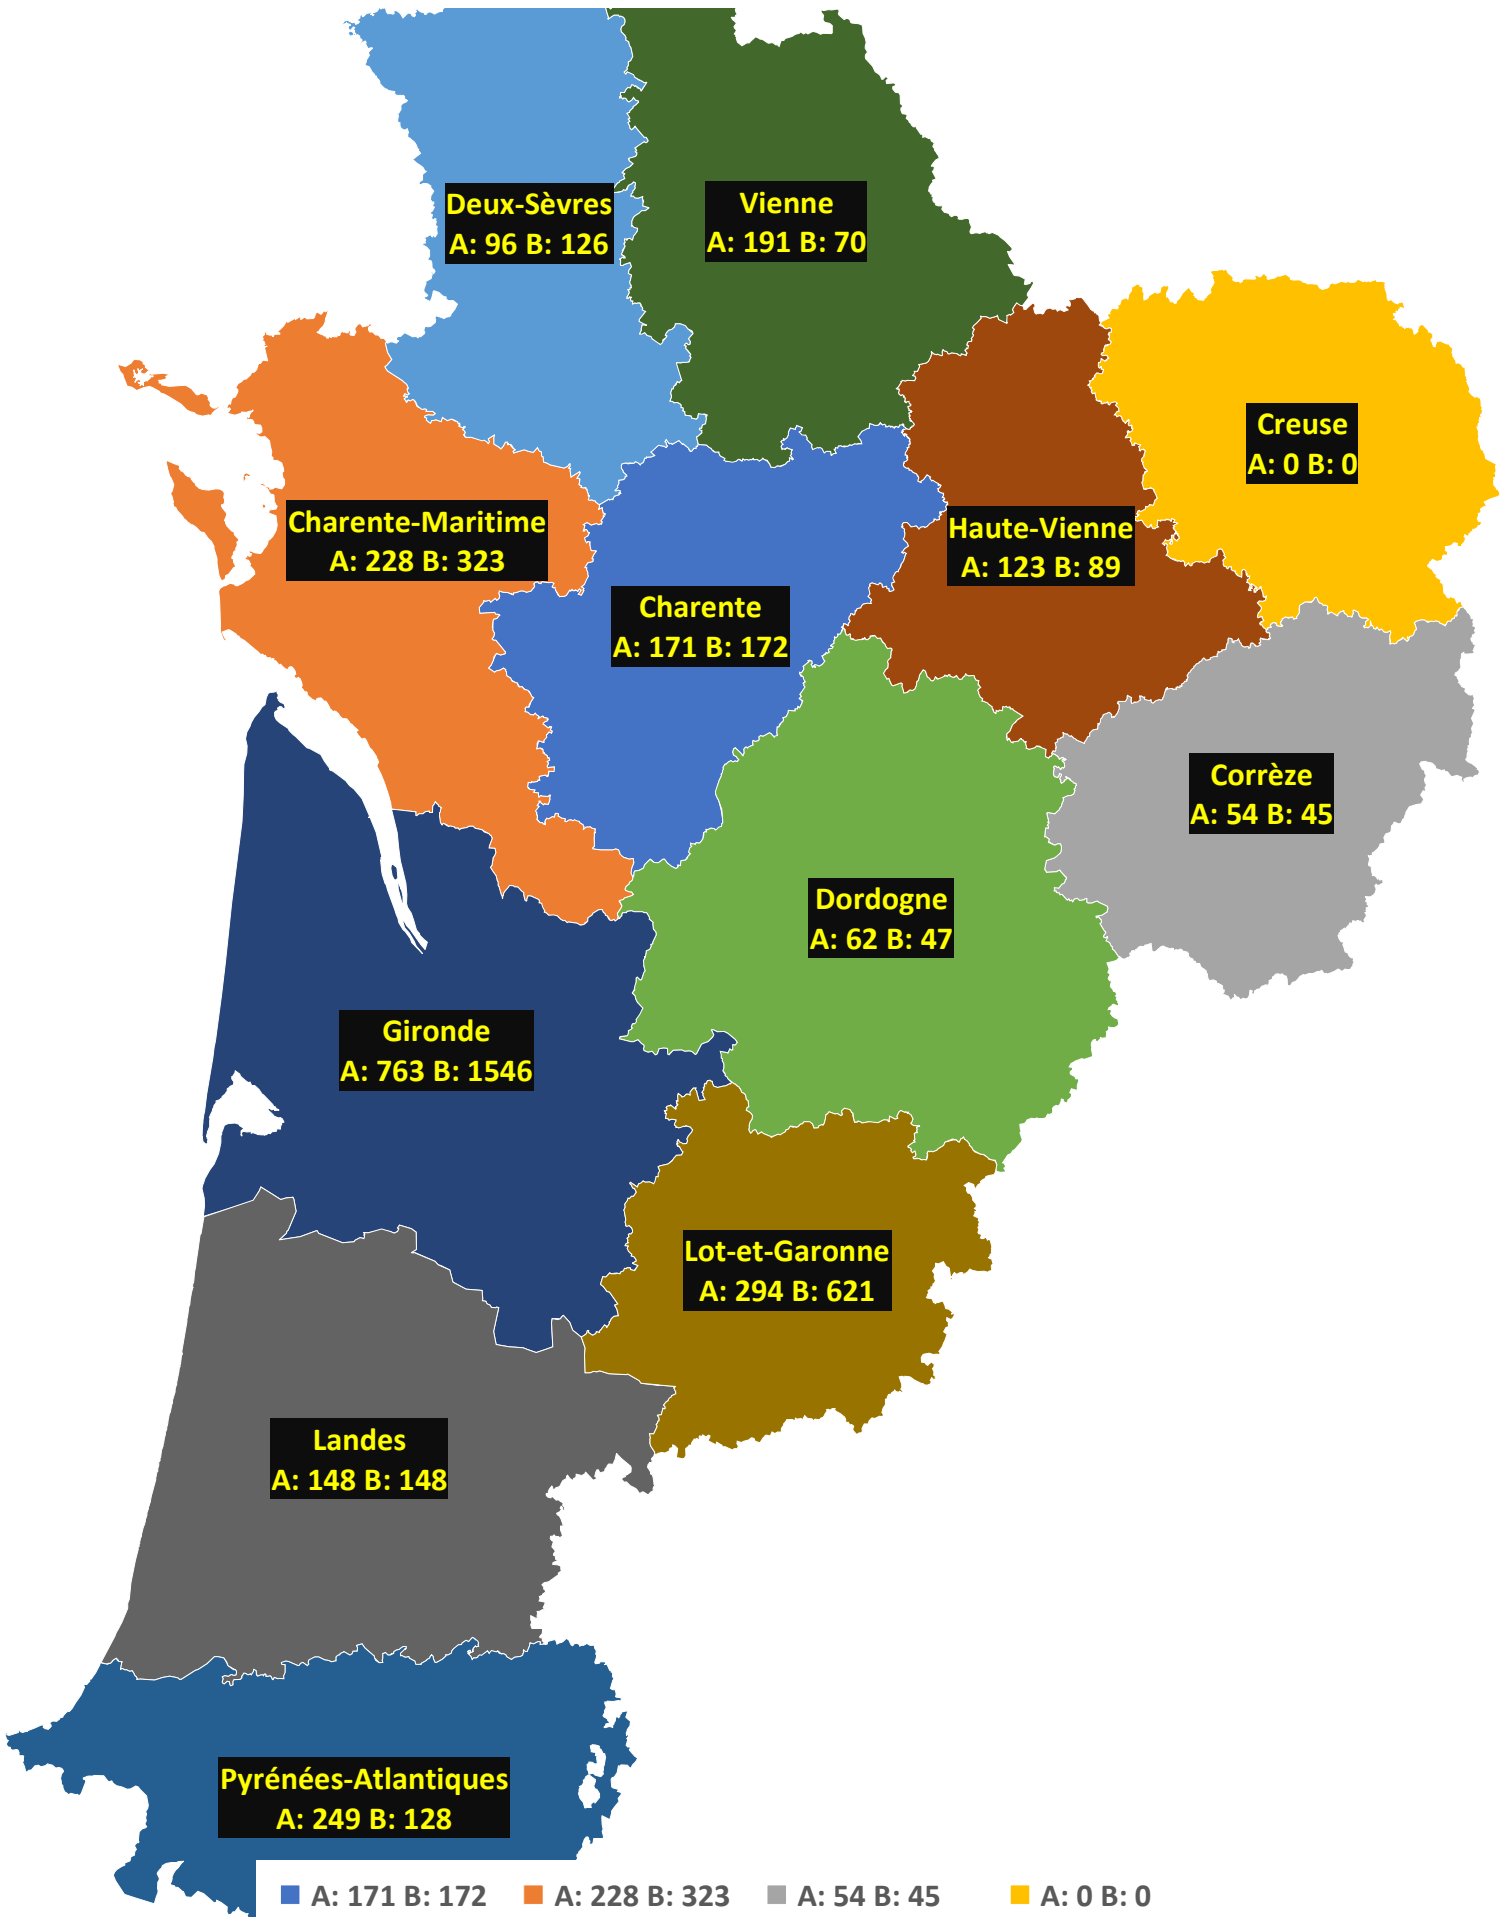

ILE-DE-FRANCE 01/02/2025

■ A: 485 B: 551 ■ A: 1317 B: 1468 ■ A: 1369 B: 1289 ■ A: 537 B: 500 ■ A: 678 B: 528 ■ A: 934 B: 1013 ■ A: 666 B: 1012 ■ A: 921 B: 753

NOUVELLE-AQUITAINE 01/02/2025

■ A: 171 B: 172	■ A: 228 B: 323	■ A: 54 B: 45	■ A: 0 B: 0
■ A: 96 B: 126	■ A: 62 B: 47	■ A: 763 B: 1546	■ A: 123 B: 89
■ A: 148 B: 148	■ A: 294 B: 621	■ A: 249 B: 128	■ A: 191 B: 70

NORMANDIE 01/02/2025

■ A: 320 B: 195 ■ A: 139 B: 116 ■ A: 265 B: 268 ■ A: 90 B: 140 ■ A: 619 B: 272

OCCITANIE 01/02/2025

PROVENCE-ALPES-COTE D'AZUR 01/02/2025

■ A: 67 B: 40 ■ A: 635 B: 720 ■ A: 1296 B: 1379 ■ A: 103 B: 108 ■ A: 698 B: 738 ■ A: 449 B: 226

LIGUE PAYS-DE-LA-LOIRE 01/02/2025

■ A: 775 B: 771 ■ A: 284 B: 208 ■ A: 131 B: 179 ■ A: 305 B: 273 ■ A: 332 B: 366