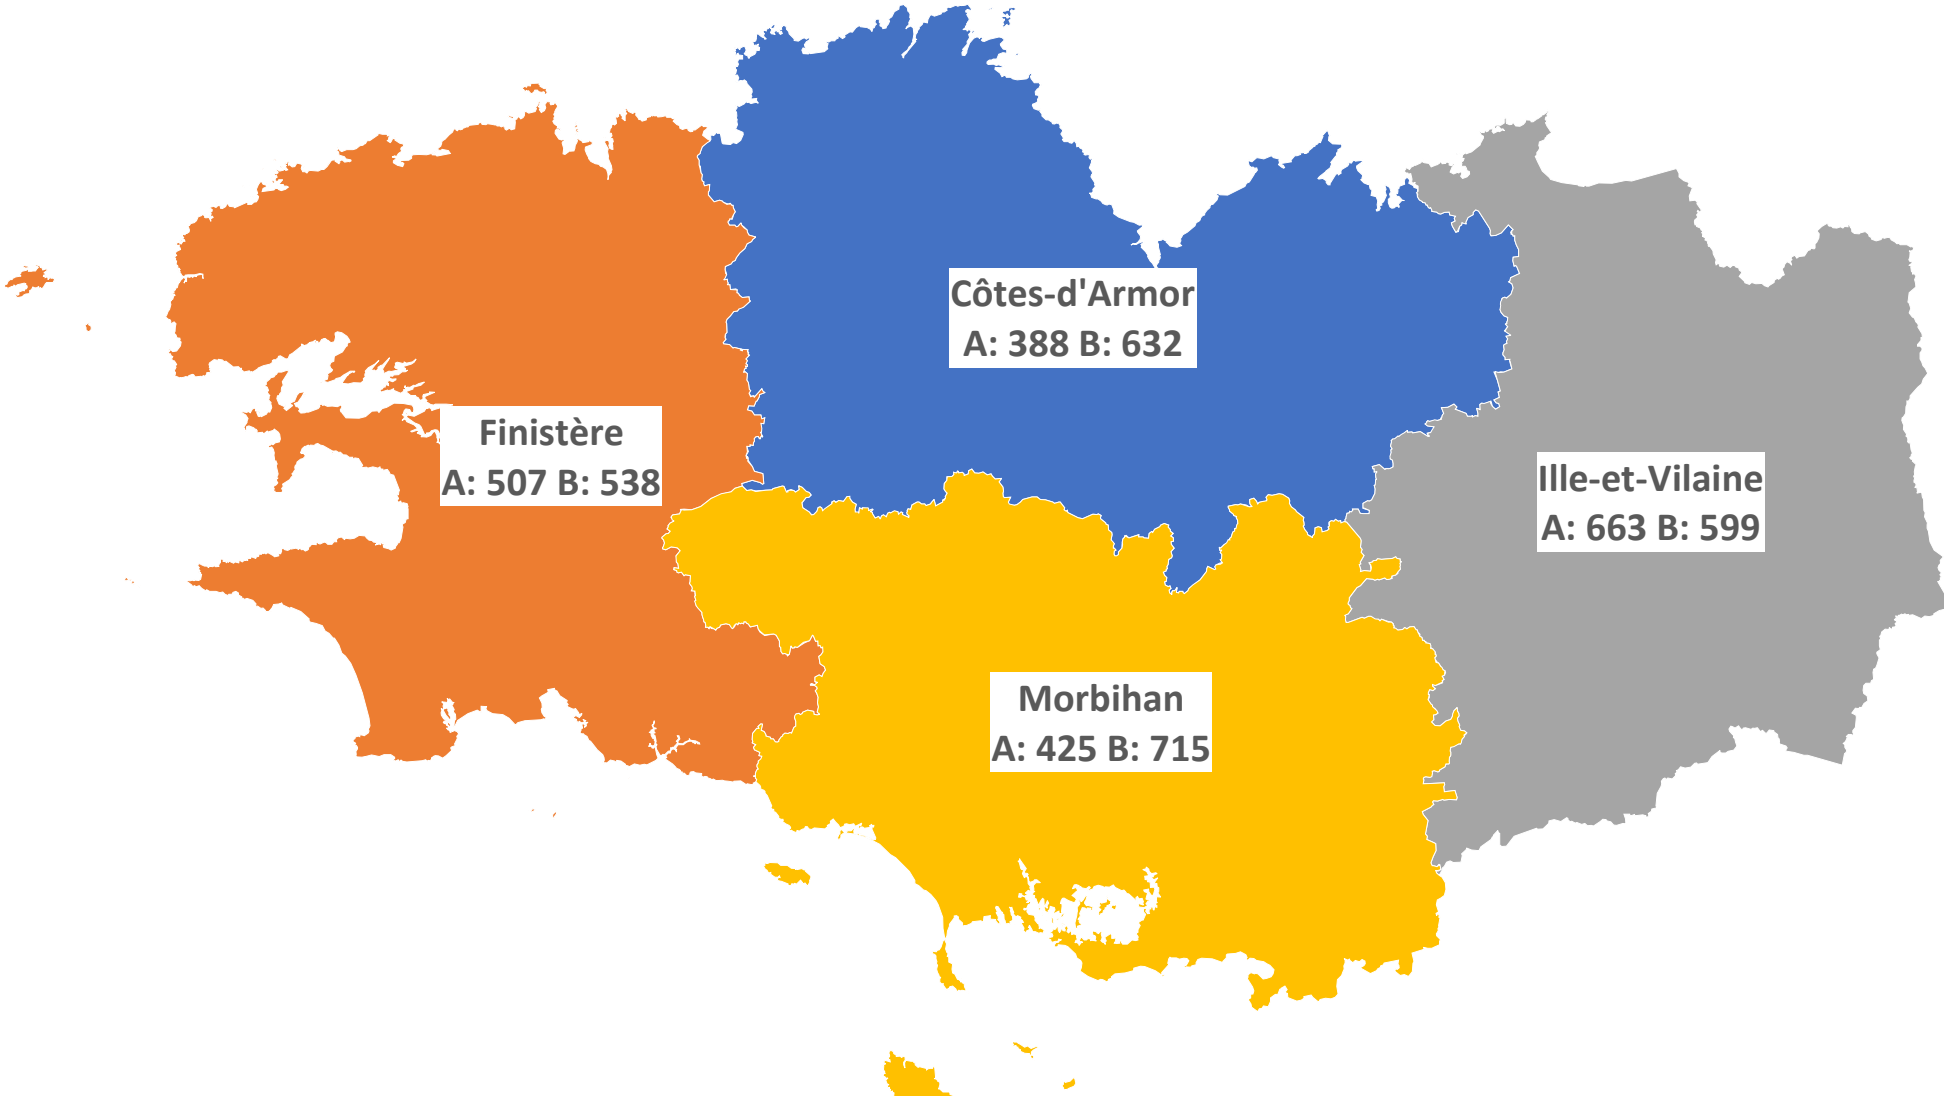

# AUVERGNE-RHONE-ALPES 11/04/2025

- A: 370 B: 427
- A: 101 B: 242
- A: 55 B: 40
- A: 38 B: 20
- A: 168 B: 188
- A: 25 B: 23
- A: 576 B: 632
- A: 544 B: 487
- A: 137 B: 383
- A: 230 B: 372
- A: 1044 B: 1491
- A: 165 B: 301

# BRETAGNE 11/04/2025

■ A: 388 B: 632 ■ A: 507 B: 538 ■ A: 663 B: 599 ■ A: 425 B: 715