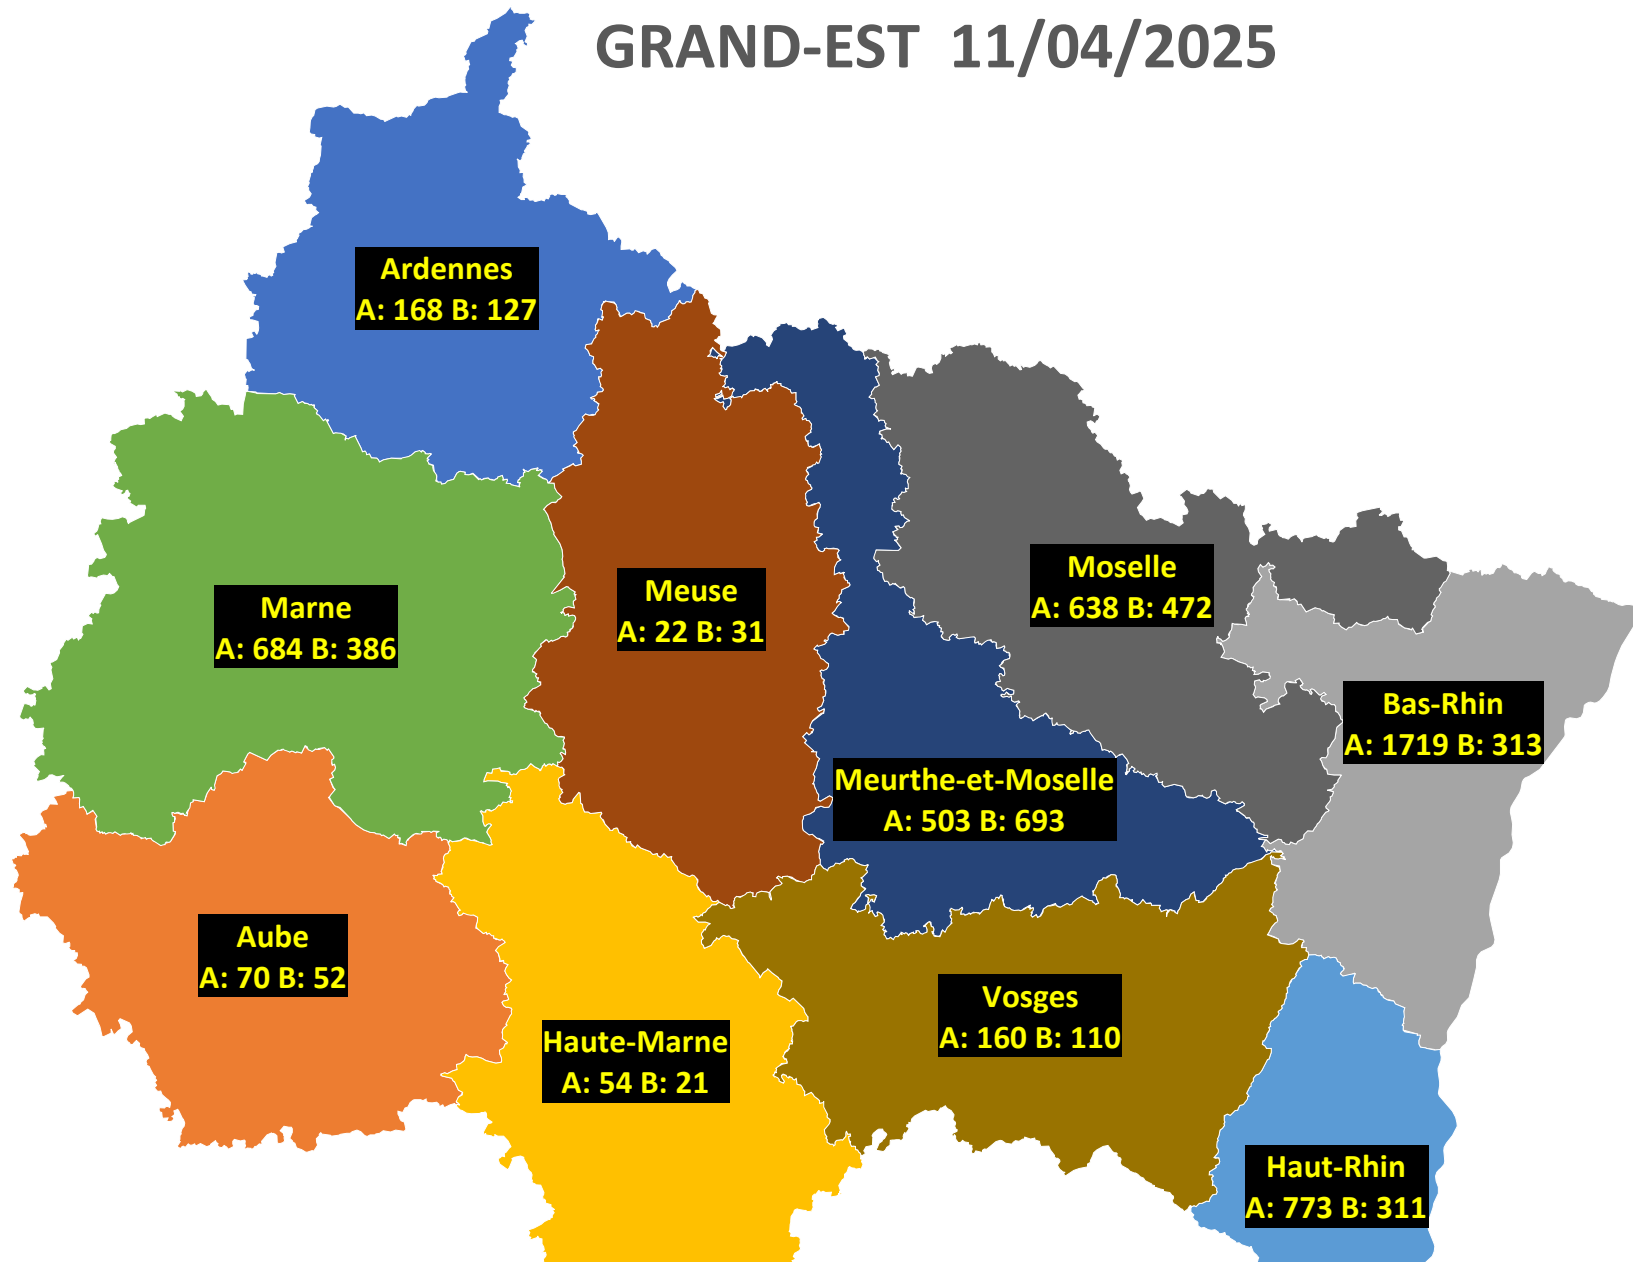

GRAND-EST 11/04/2025

A: 168 B: 127	A: 70 B: 52	A: 1719 B: 313	A: 54 B: 21	A: 773 B: 311
A: 684 B: 386	A: 503 B: 693	A: 22 B: 31	A: 638 B: 472	A: 160 B: 110