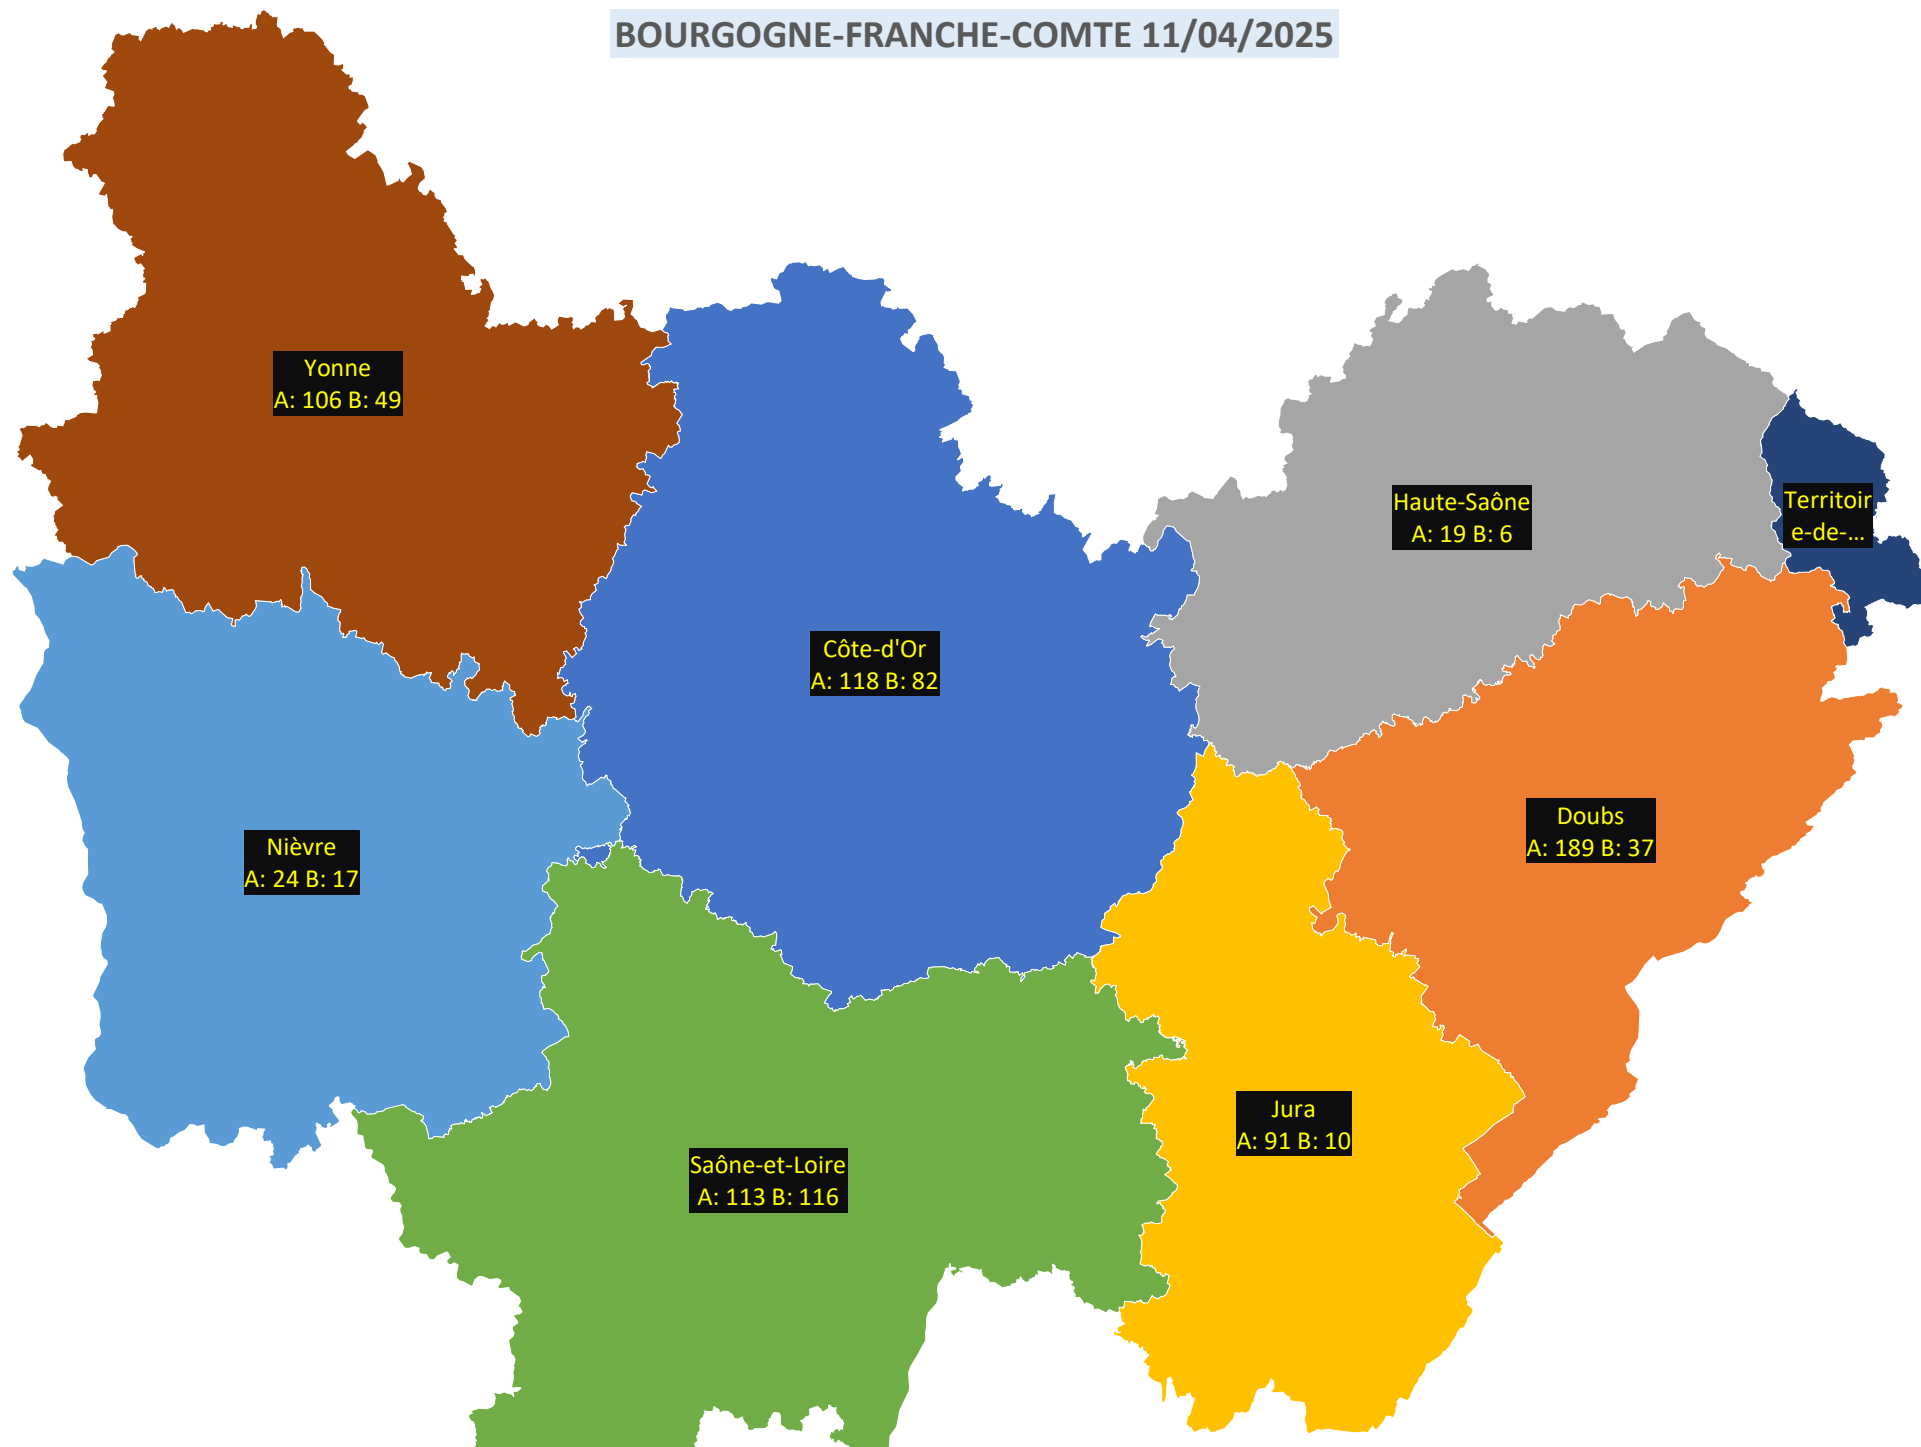

# AUVERGNE-RHONE-ALPES 11/04/2025

- A: 370 B: 427
- A: 101 B: 242
- A: 55 B: 40
- A: 38 B: 20
- A: 168 B: 188
- A: 25 B: 23
- A: 576 B: 632
- A: 544 B: 487
- A: 137 B: 383
- A: 230 B: 372
- A: 1044 B: 1491
- A: 165 B: 301

BOURGOGNE-FRANCHE-COMTE 11/04/2025

■ A: 118 B: 82 ■ A: 189 B: 37 ■ A: 19 B: 6 ■ A: 91 B: 10 ■ A: 24 B: 17 ■ A: 113 B: 116 ■ A: 59 B: 13 ■ A: 106 B: 49