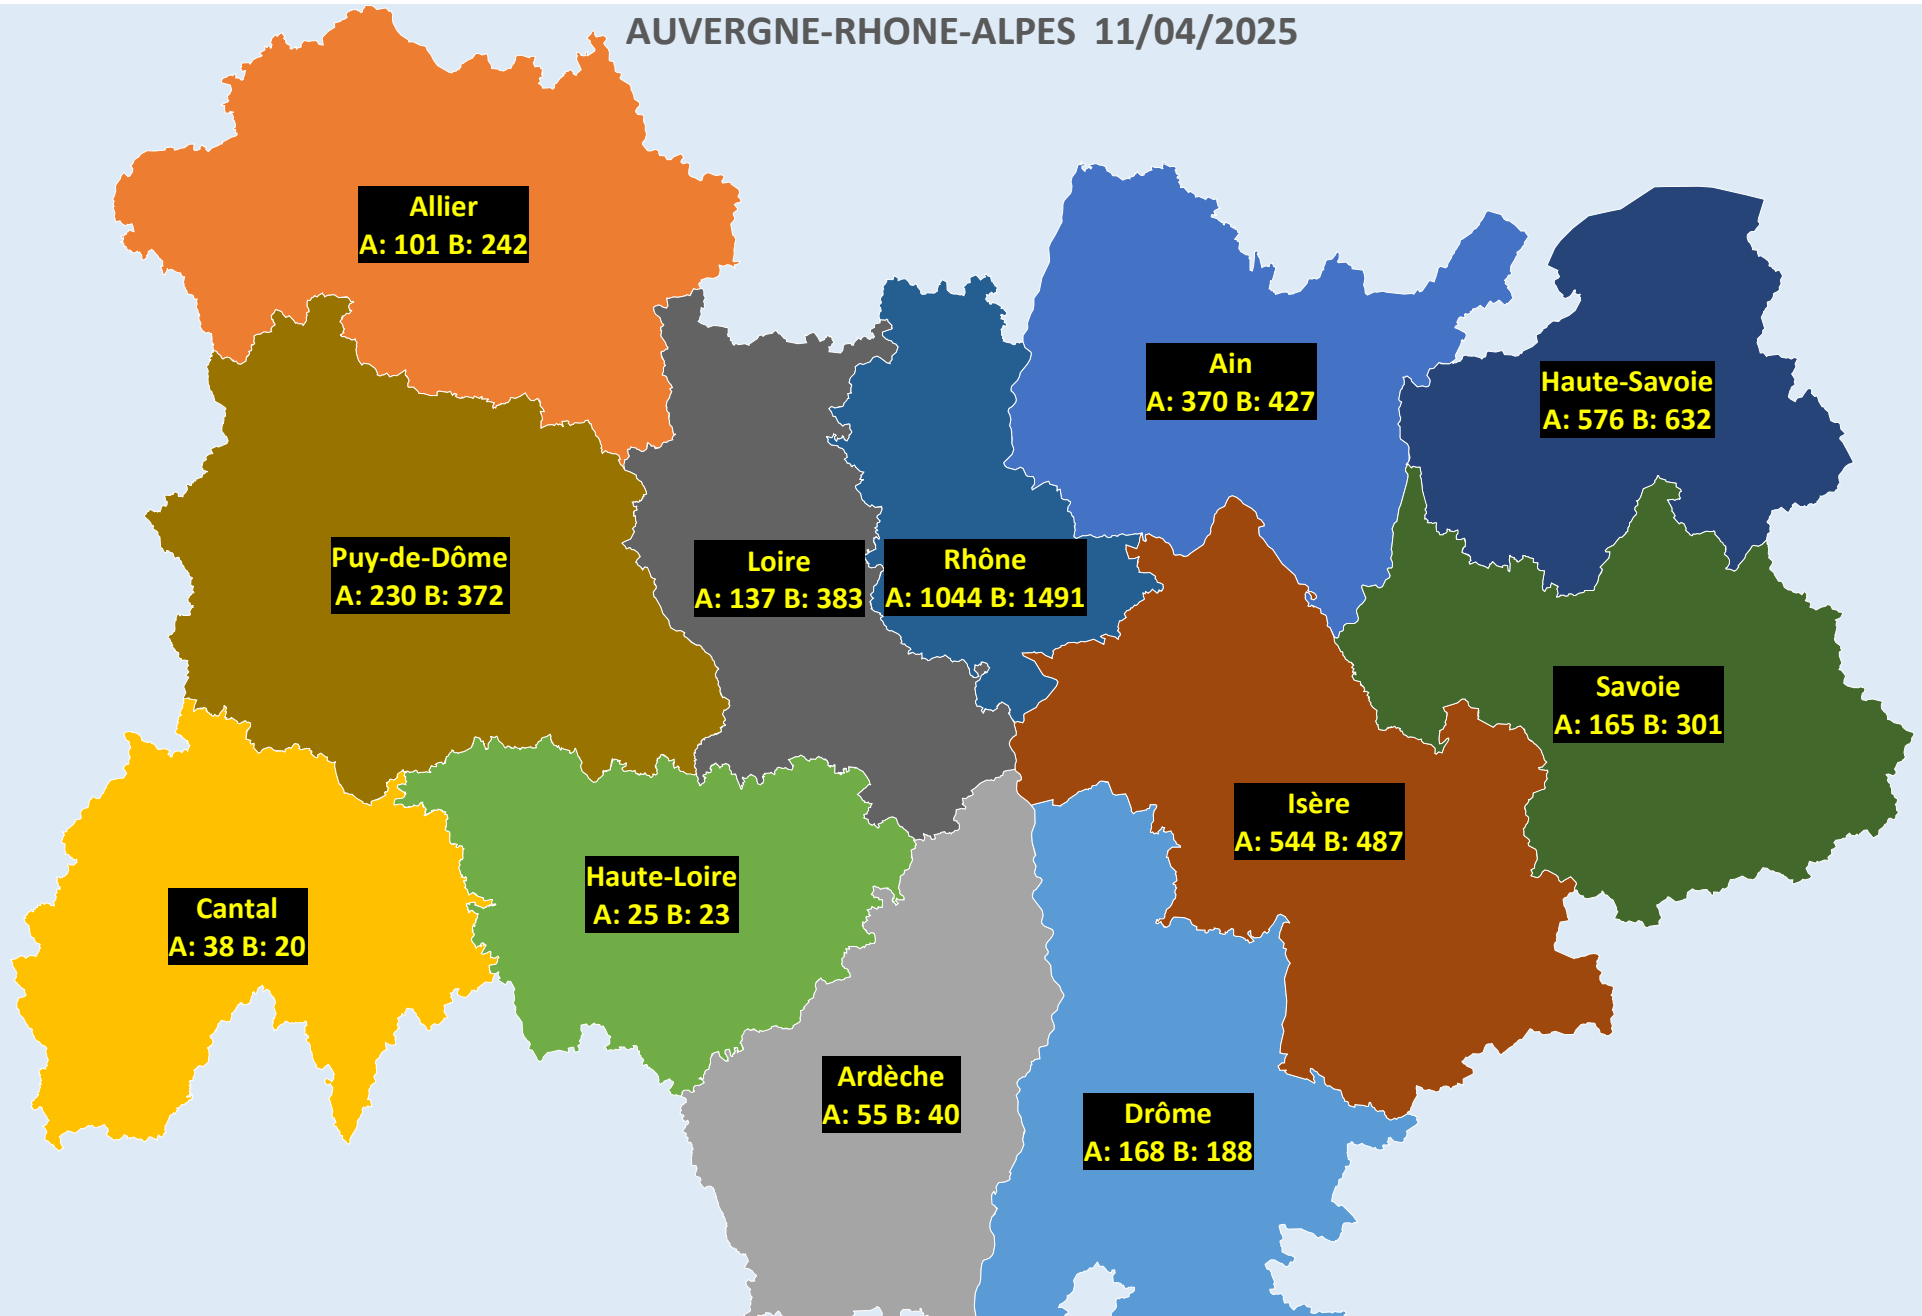

# AUVERGNE-RHONE-ALPES 11/04/2025

- A: 370 B: 427
- A: 101 B: 242
- A: 55 B: 40
- A: 38 B: 20
- A: 168 B: 188
- A: 25 B: 23
- A: 576 B: 632
- A: 544 B: 487
- A: 137 B: 383
- A: 230 B: 372
- A: 1044 B: 1491
- A: 165 B: 301

BOURGOGNE-FRANCHE-COMTE 11/04/2025

■ A: 118 B: 82 ■ A: 189 B: 37 ■ A: 19 B: 6 ■ A: 91 B: 10 ■ A: 24 B: 17 ■ A: 113 B: 116 ■ A: 59 B: 13 ■ A: 106 B: 49

# BRETAGNE 11/04/2025

■ A: 388 B: 632 ■ A: 507 B: 538 ■ A: 663 B: 599 ■ A: 425 B: 715

# CORSE 11/04/2025

- A: 145 B: 22
- A: 499 B: 29