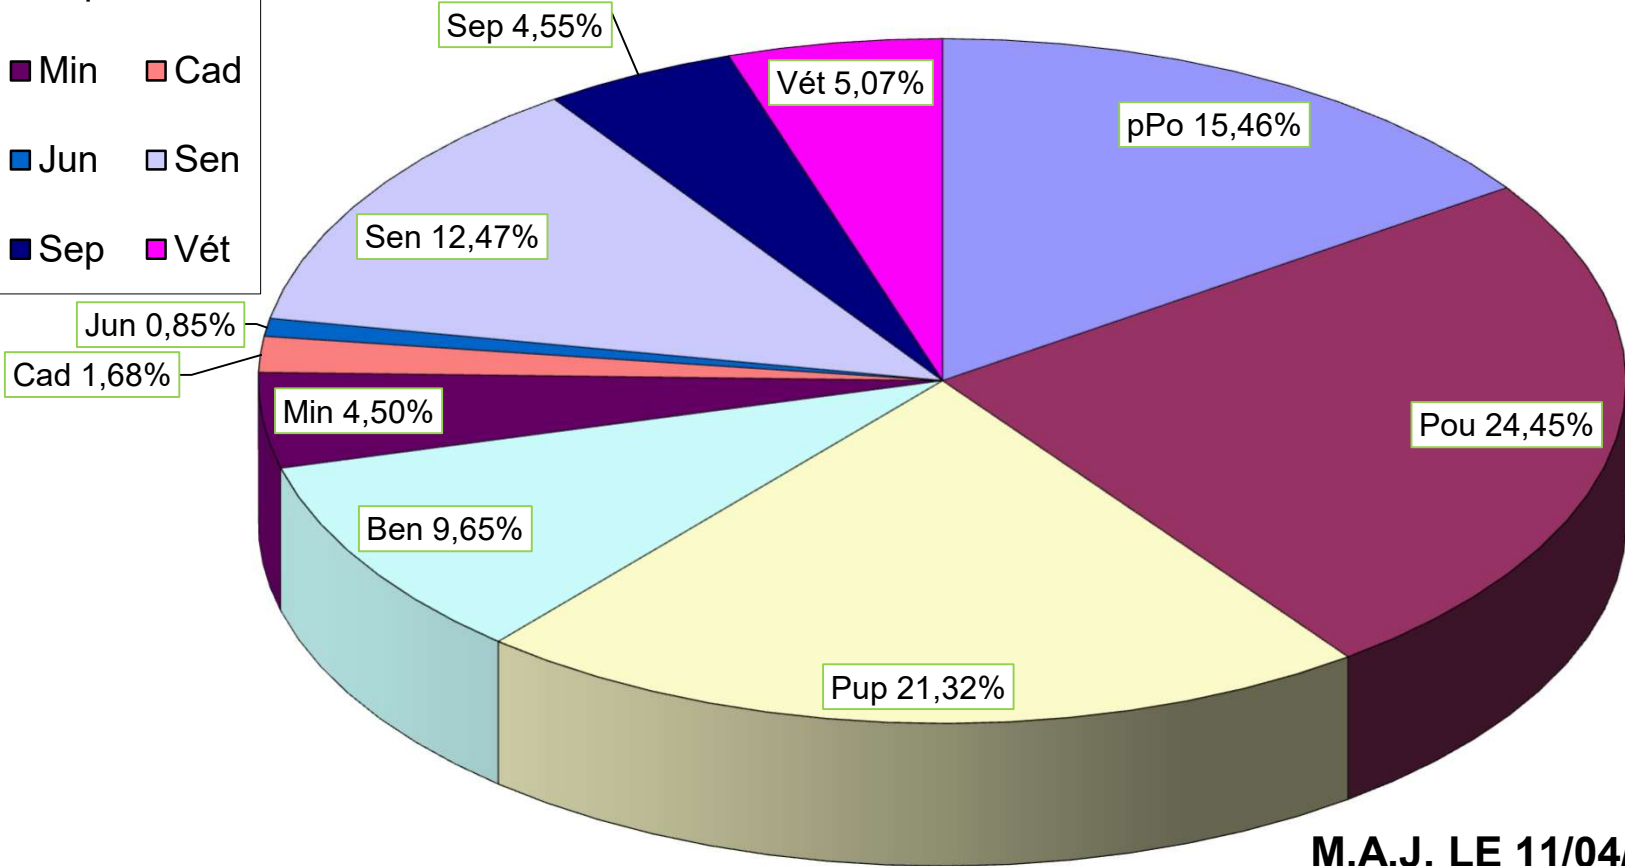

# Saison 2025-2026 Catégories d'âges et Licences B

- pPo
- Pou
- Pup
- Ben
- Min
- Cad
- Jun
- Sen
- Sep
- Vét

M.A.J. LE 11/04/2026  
43937 Licences B