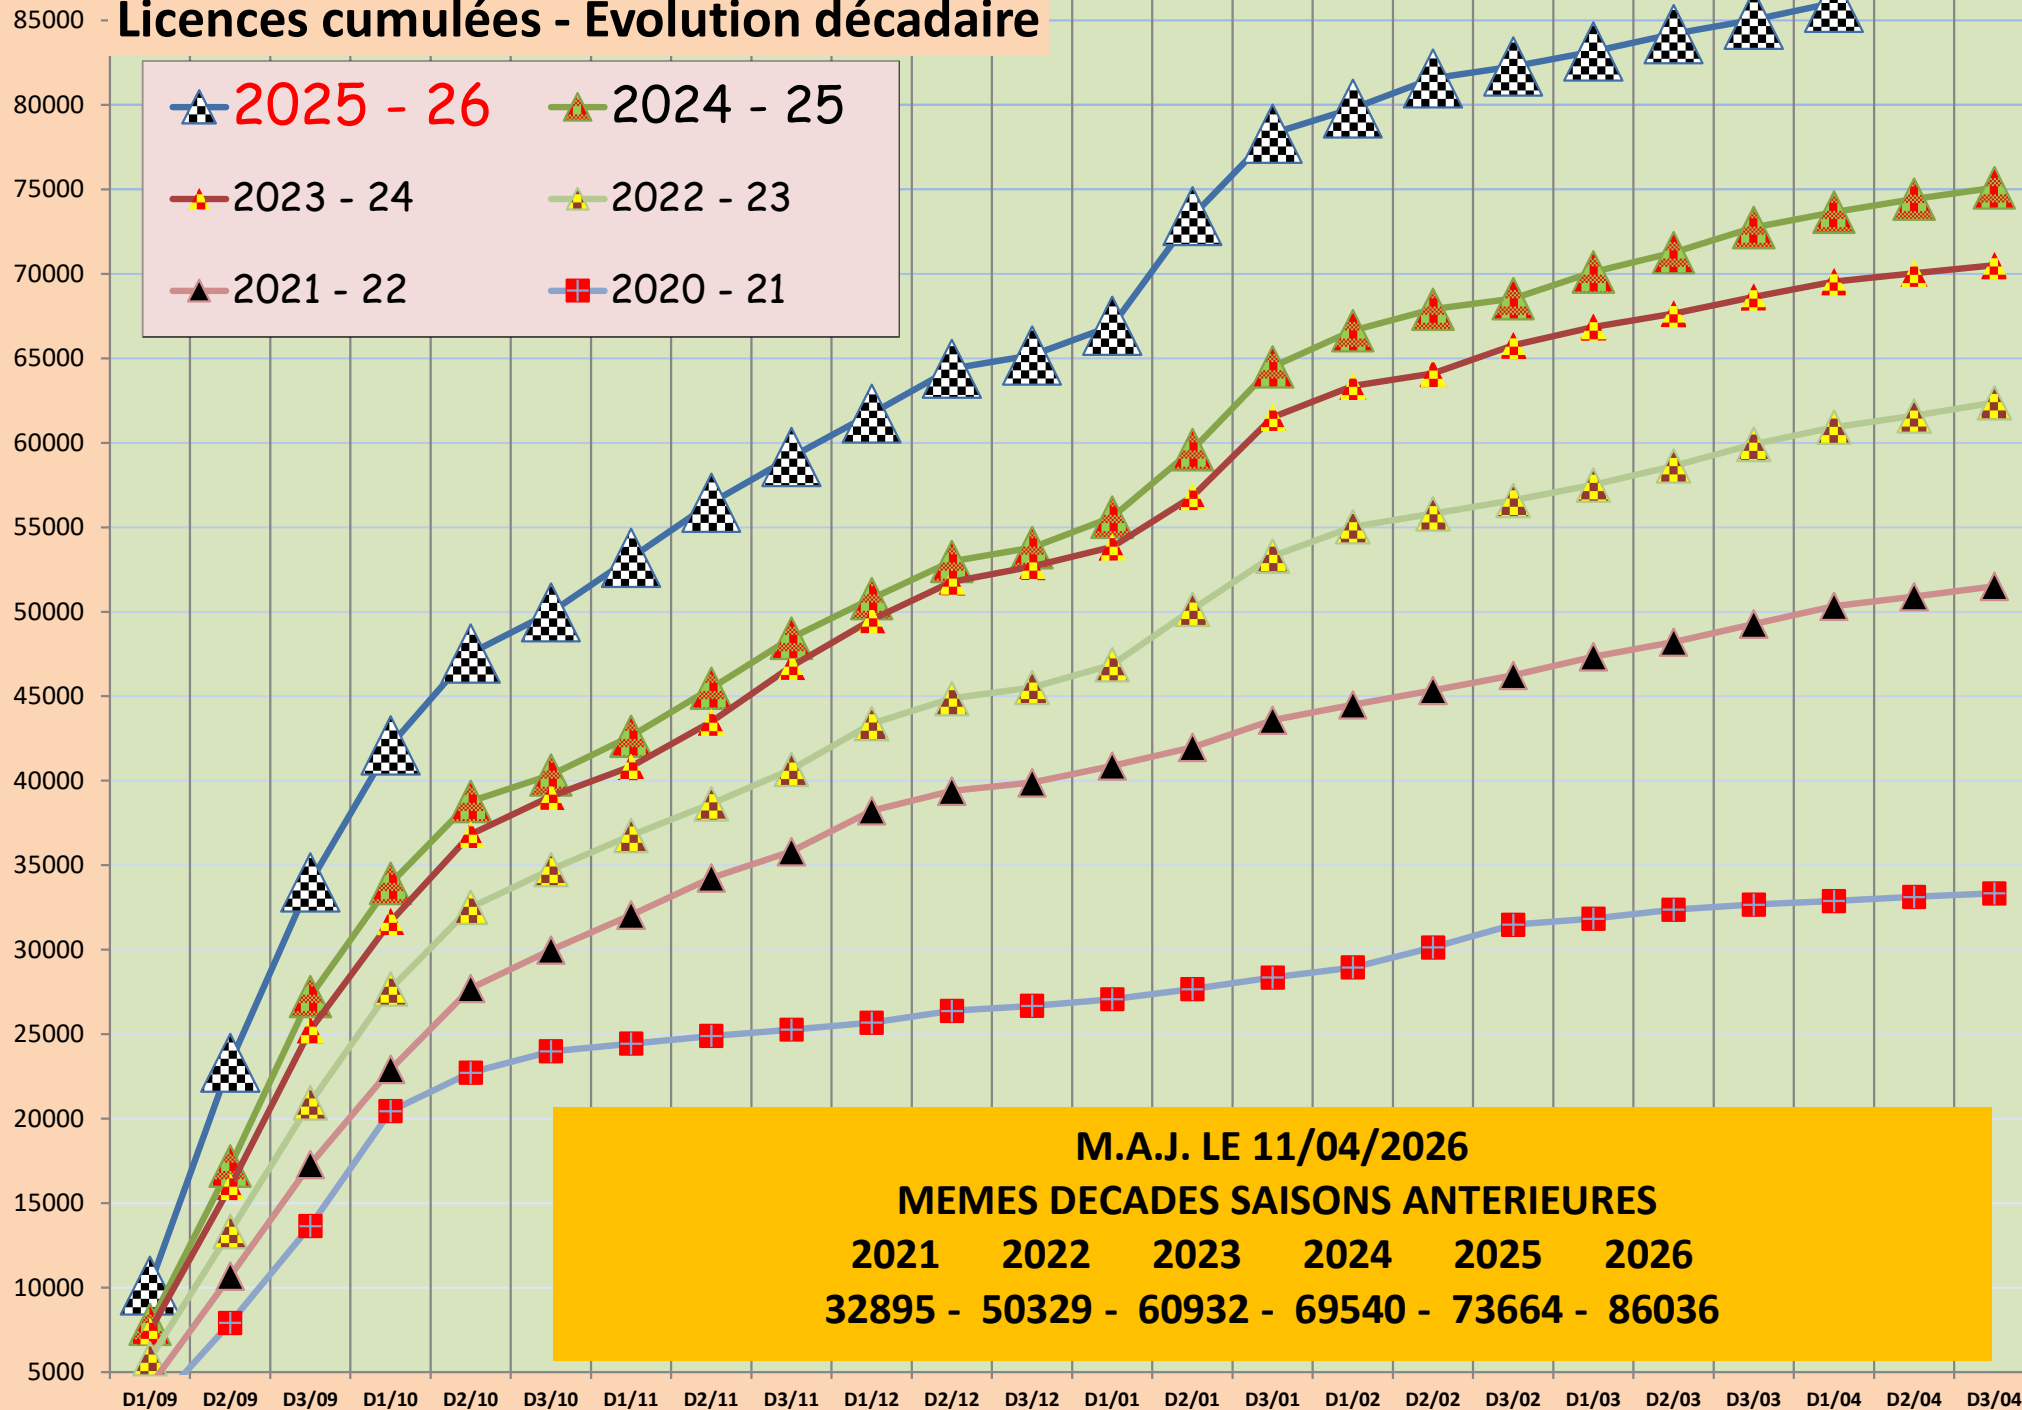

Licences cumulées - Evolution décadaire

M.A.J. LE 11/04/2026
MEMES DECADES SAISONS ANTERIEURES
2021 2022 2023 2024 2025 2026
32895 - 50329 - 60932 - 69540 - 73664 - 86036

D1/09 : 1 - 10 septembre D2/04 : 11 - 20 avril D3/12 : 21 - 31 décembre