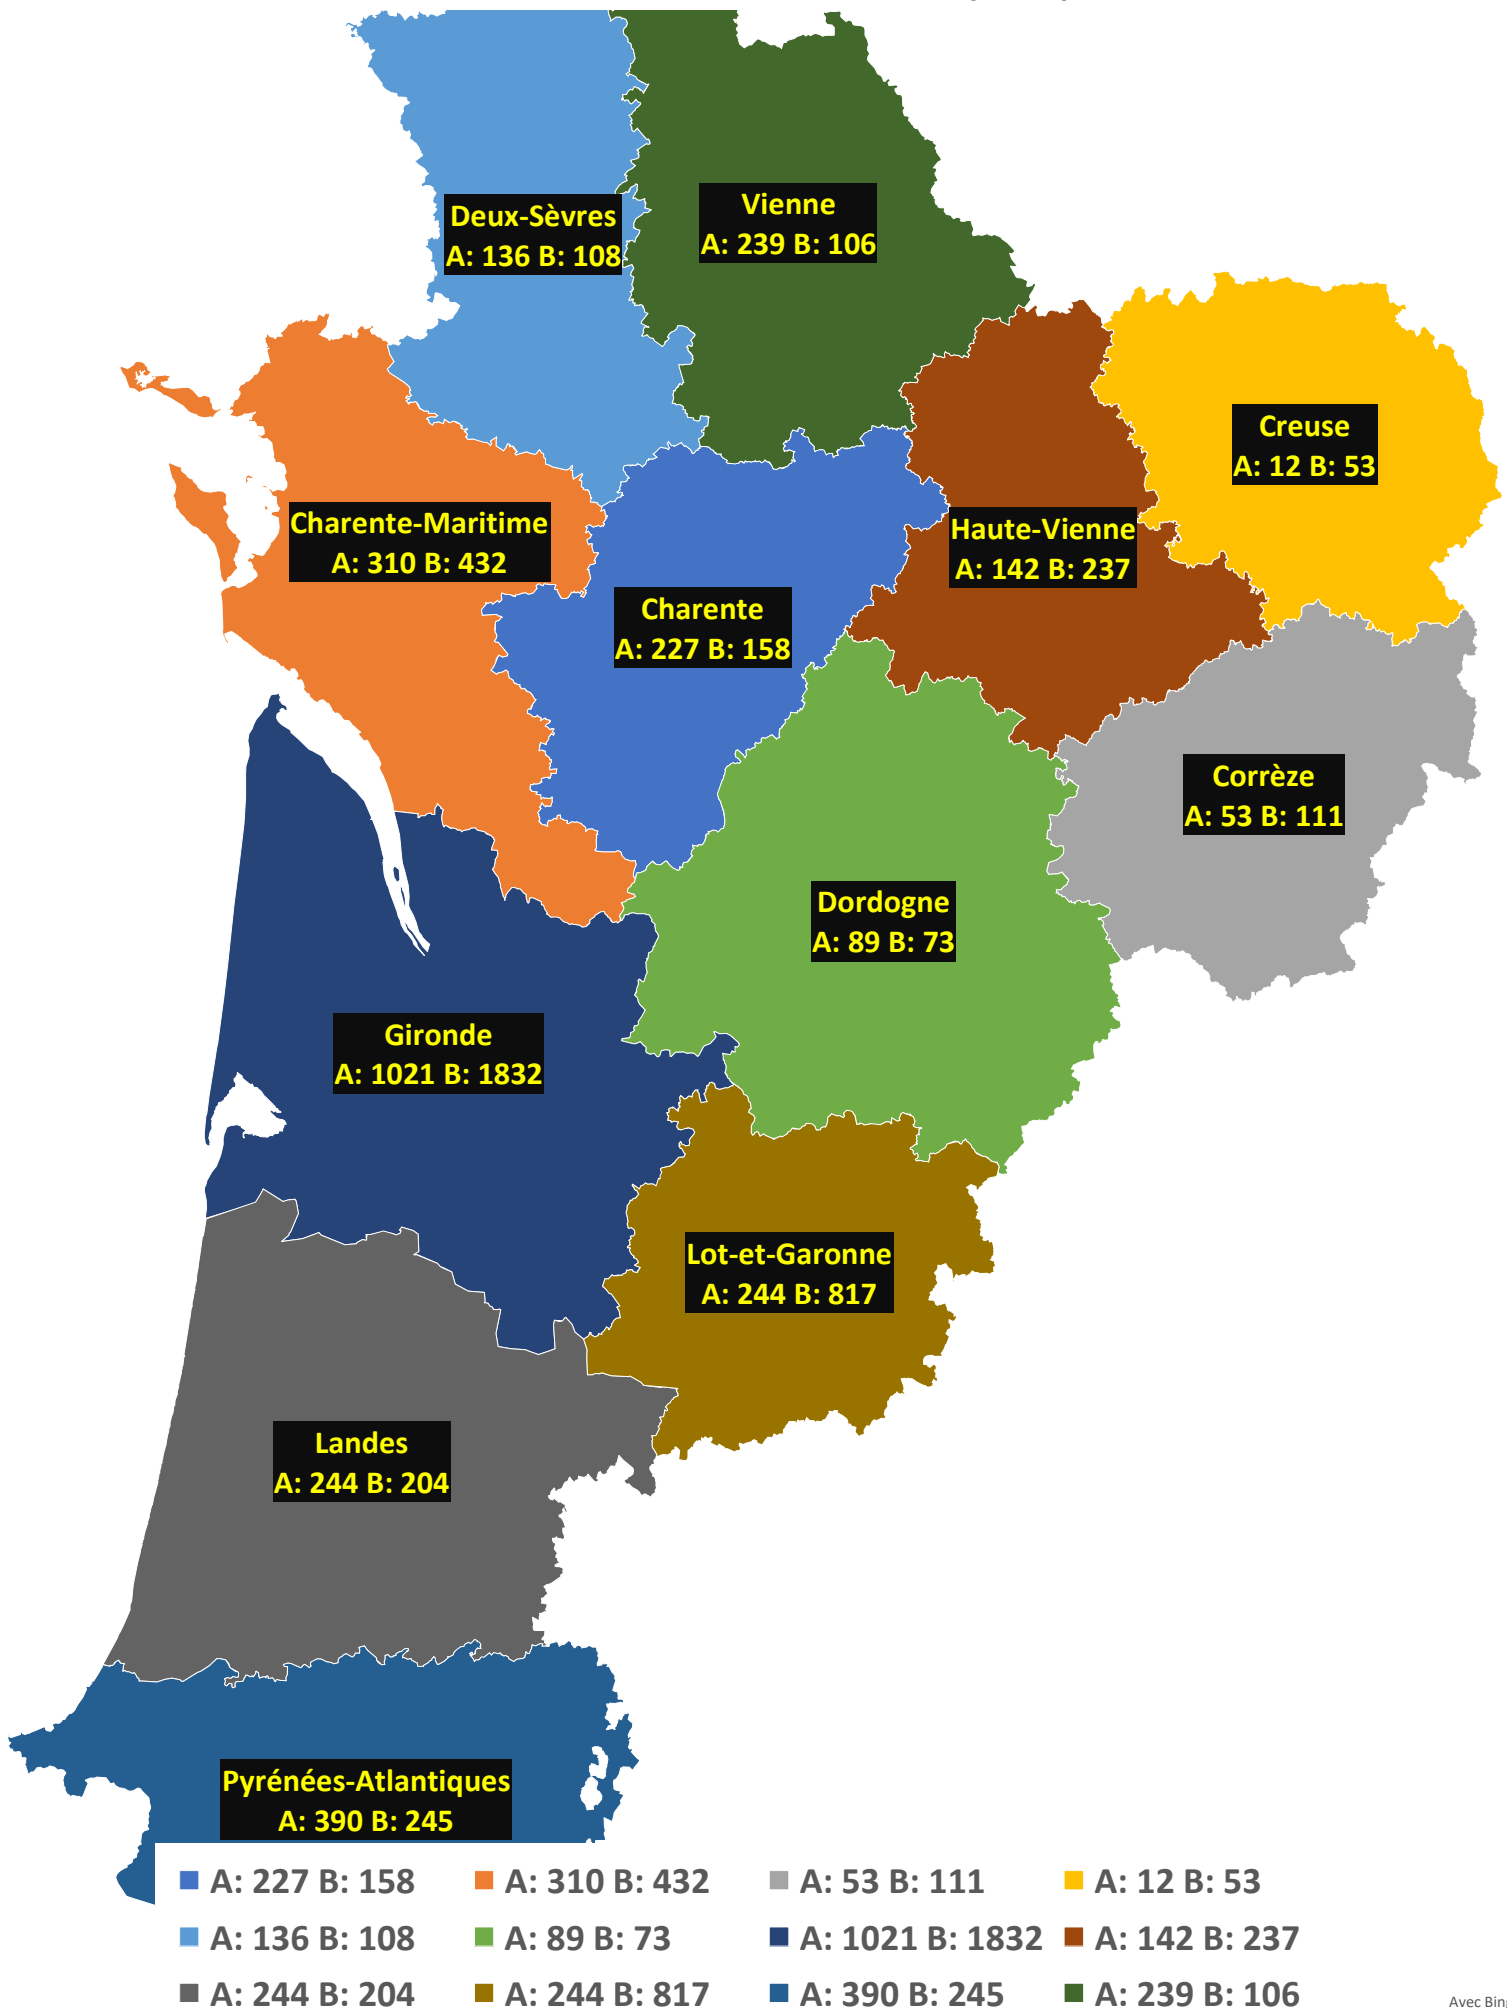

ILE-DE-FRANCE 11/04/2026

■ A: 579 B: 600 ■ A: 1705 B: 1540 ■ A: 1904 B: 1666 ■ A: 855 B: 720 ■ A: 887 B: 628 ■ A: 1117 B: 1343 ■ A: 1011 B: 1320 ■ A: 1119 B: 894

NOUVELLE-AQUITAINE 11/04/2026

NORMANDIE 11/04/2026

■ A: 420 B: 234 ■ A: 213 B: 190 ■ A: 323 B: 364 ■ A: 117 B: 196 ■ A: 781 B: 447

OCCITANIE 11/04/2026

- A: 152 B: 406
- A: 233 B: 320
- A: 89 B: 50
- A: 355 B: 358
- A: 131 B: 186
- A: 798 B: 614
- A: 261 B: 1180
- A: 738 B: 770
- A: 144 B: 382
- A: 27 B: 5
- A: 314 B: 471
- A: 237 B: 112
- A: 101 B: 232

PROVENCE-ALPES-COTE D'AZUR 11/04/2026

■ A: 59 B: 90 ■ A: 691 B: 936 ■ A: 1442 B: 1897 ■ A: 125 B: 93 ■ A: 940 B: 1137 ■ A: 600 B: 211

LIGUE PAYS-DE-LA-LOIRE 11/04/2026

■ A: 949 B: 925 ■ A: 342 B: 266 ■ A: 150 B: 334 ■ A: 337 B: 401 ■ A: 408 B: 295