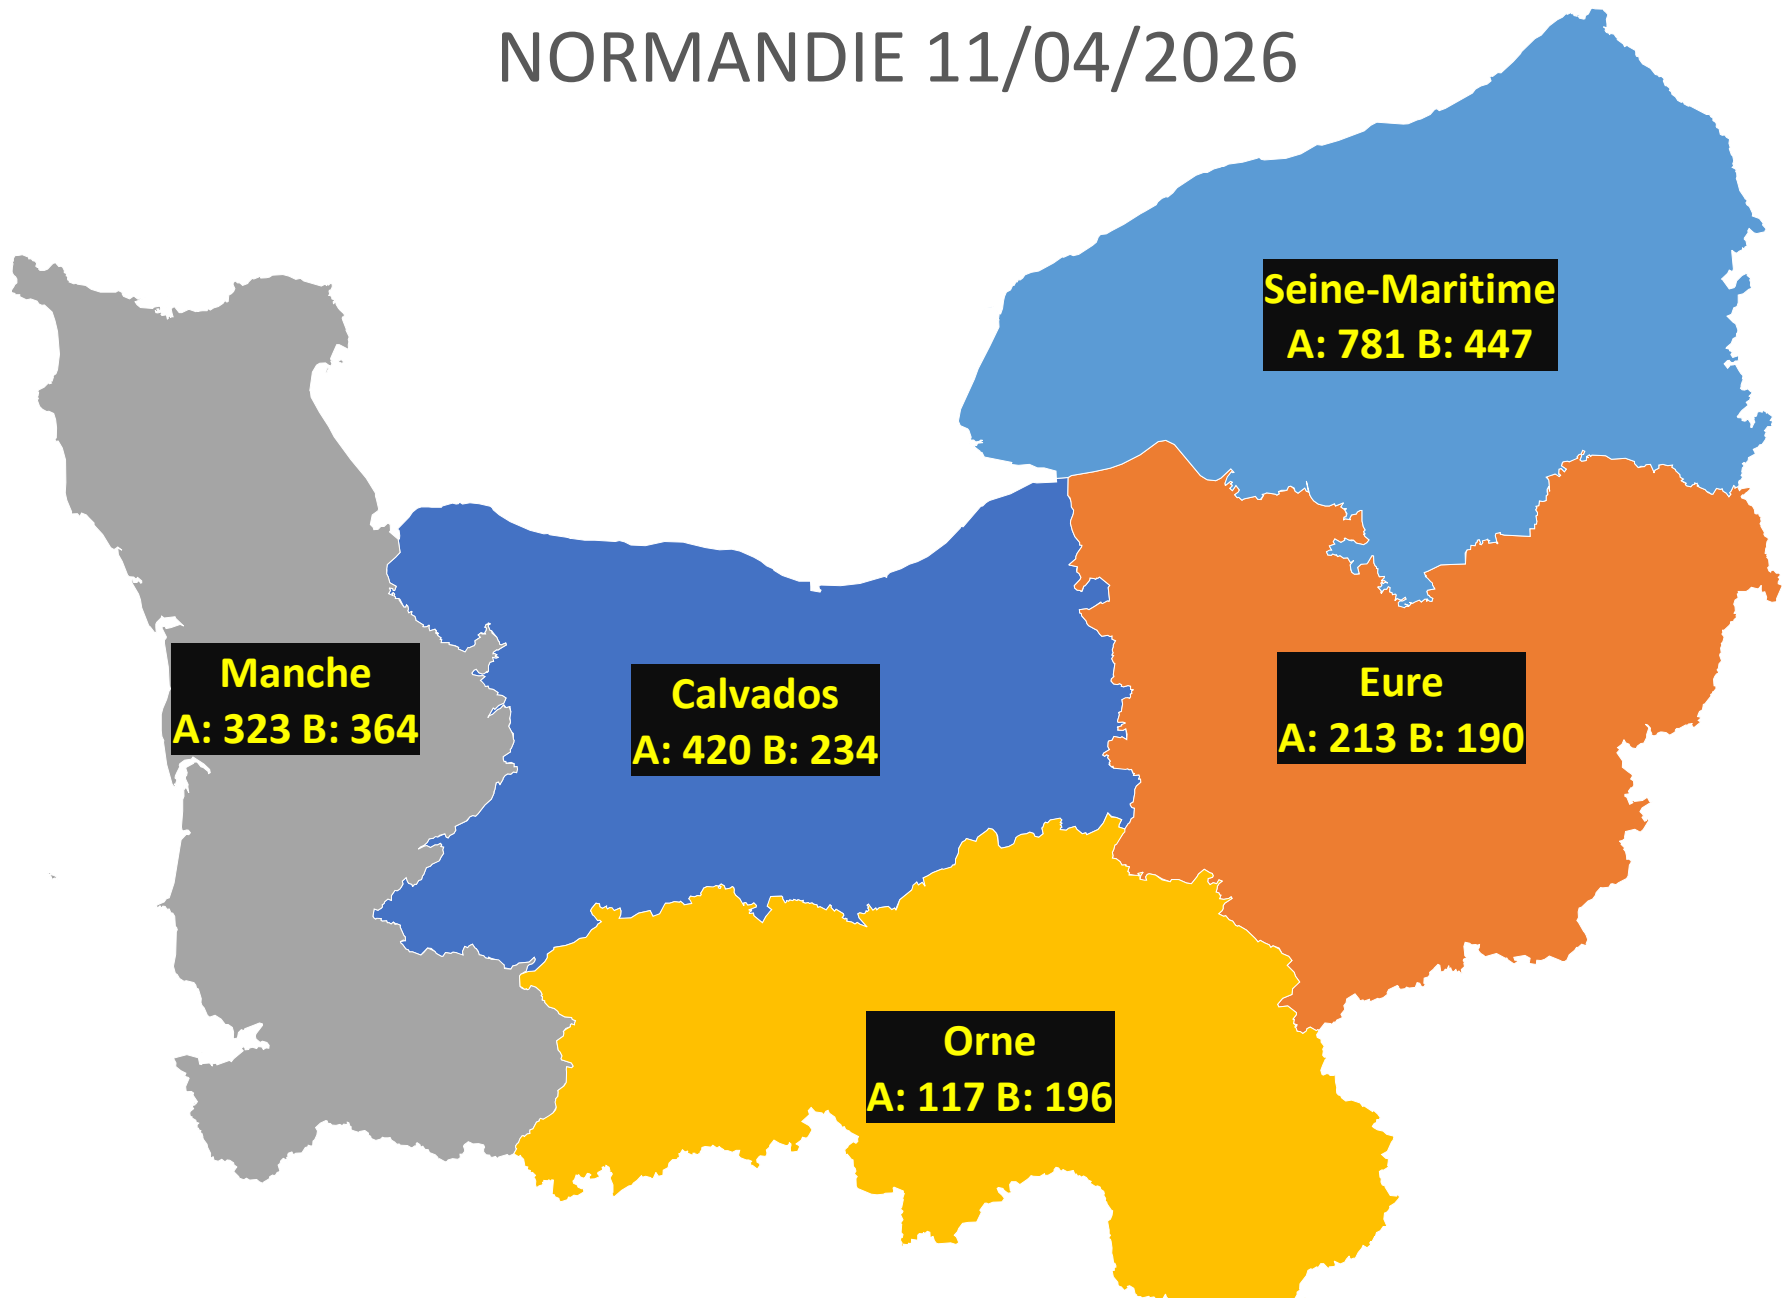

ILE-DE-FRANCE 11/04/2026

■ A: 579 B: 600 ■ A: 1705 B: 1540 ■ A: 1904 B: 1666 ■ A: 855 B: 720 ■ A: 887 B: 628 ■ A: 1117 B: 1343 ■ A: 1011 B: 1320 ■ A: 1119 B: 894

NOUVELLE-AQUITAINE 11/04/2026

NORMANDIE 11/04/2026

■ A: 420 B: 234 ■ A: 213 B: 190 ■ A: 323 B: 364 ■ A: 117 B: 196 ■ A: 781 B: 447

OCCITANIE 11/04/2026

- A: 152 B: 406
- A: 233 B: 320
- A: 89 B: 50
- A: 355 B: 358
- A: 131 B: 186
- A: 798 B: 614
- A: 261 B: 1180
- A: 738 B: 770
- A: 144 B: 382
- A: 27 B: 5
- A: 314 B: 471
- A: 237 B: 112
- A: 101 B: 232

PROVENCE-ALPES-COTE D'AZUR 11/04/2026

■ A: 59 B: 90 ■ A: 691 B: 936 ■ A: 1442 B: 1897 ■ A: 125 B: 93 ■ A: 940 B: 1137 ■ A: 600 B: 211

LIGUE PAYS-DE-LA-LOIRE 11/04/2026

■ A: 949 B: 925 ■ A: 342 B: 266 ■ A: 150 B: 334 ■ A: 337 B: 401 ■ A: 408 B: 295