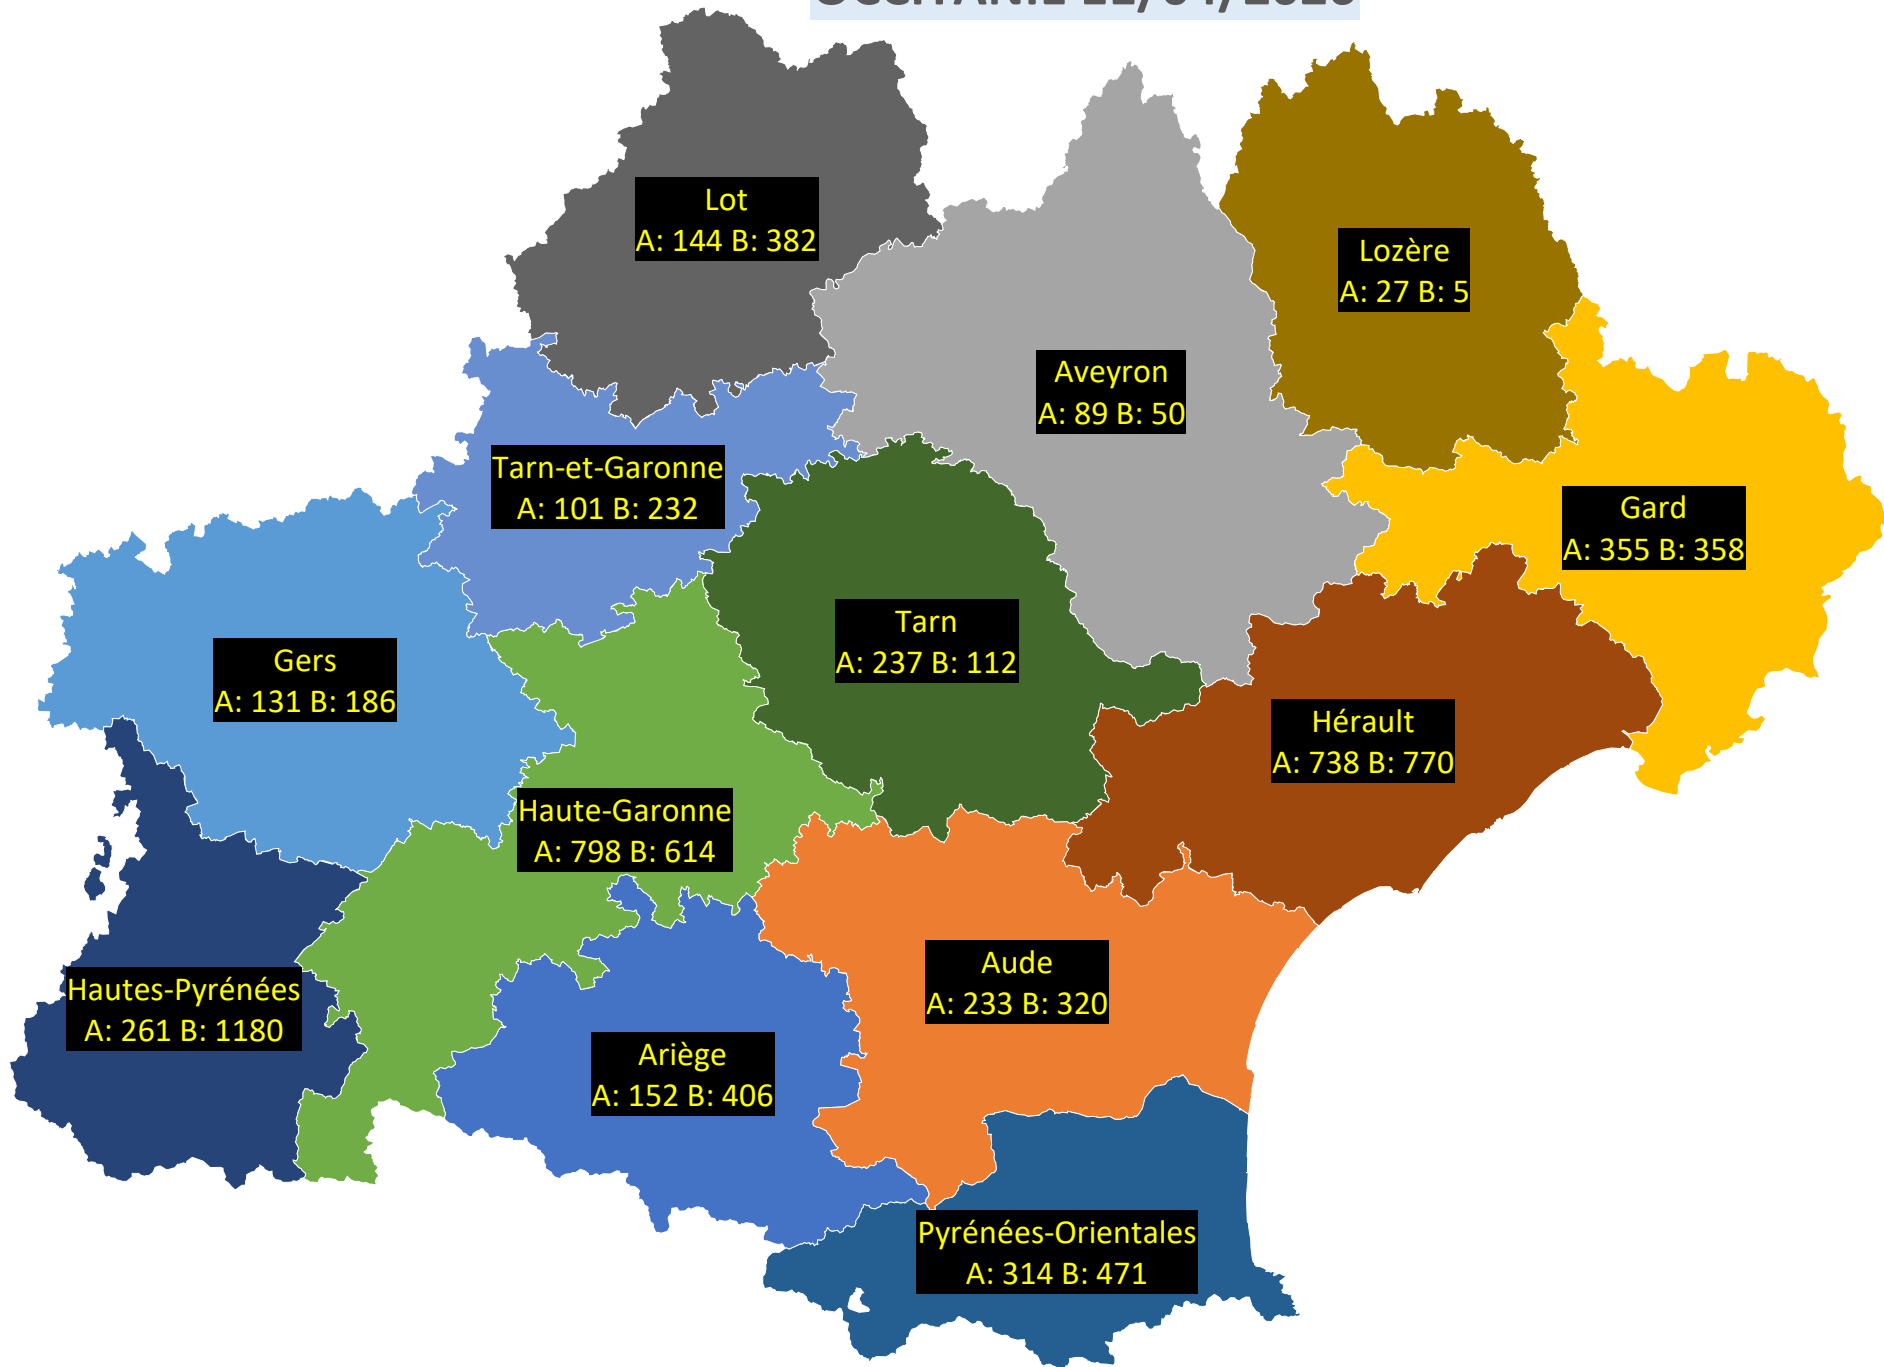

ILE-DE-FRANCE 11/04/2026

■ A: 579 B: 600 ■ A: 1705 B: 1540 ■ A: 1904 B: 1666 ■ A: 855 B: 720 ■ A: 887 B: 628 ■ A: 1117 B: 1343 ■ A: 1011 B: 1320 ■ A: 1119 B: 894

NOUVELLE-AQUITAINE 11/04/2026

NORMANDIE 11/04/2026

■ A: 420 B: 234 ■ A: 213 B: 190 ■ A: 323 B: 364 ■ A: 117 B: 196 ■ A: 781 B: 447

OCCITANIE 11/04/2026

- A: 152 B: 406
- A: 233 B: 320
- A: 89 B: 50
- A: 355 B: 358
- A: 131 B: 186
- A: 798 B: 614
- A: 261 B: 1180
- A: 738 B: 770
- A: 144 B: 382
- A: 27 B: 5
- A: 314 B: 471
- A: 237 B: 112
- A: 101 B: 232

PROVENCE-ALPES-COTE D'AZUR 11/04/2026

■ A: 59 B: 90 ■ A: 691 B: 936 ■ A: 1442 B: 1897 ■ A: 125 B: 93 ■ A: 940 B: 1137 ■ A: 600 B: 211

LIGUE PAYS-DE-LA-LOIRE 11/04/2026

■ A: 949 B: 925 ■ A: 342 B: 266 ■ A: 150 B: 334 ■ A: 337 B: 401 ■ A: 408 B: 295