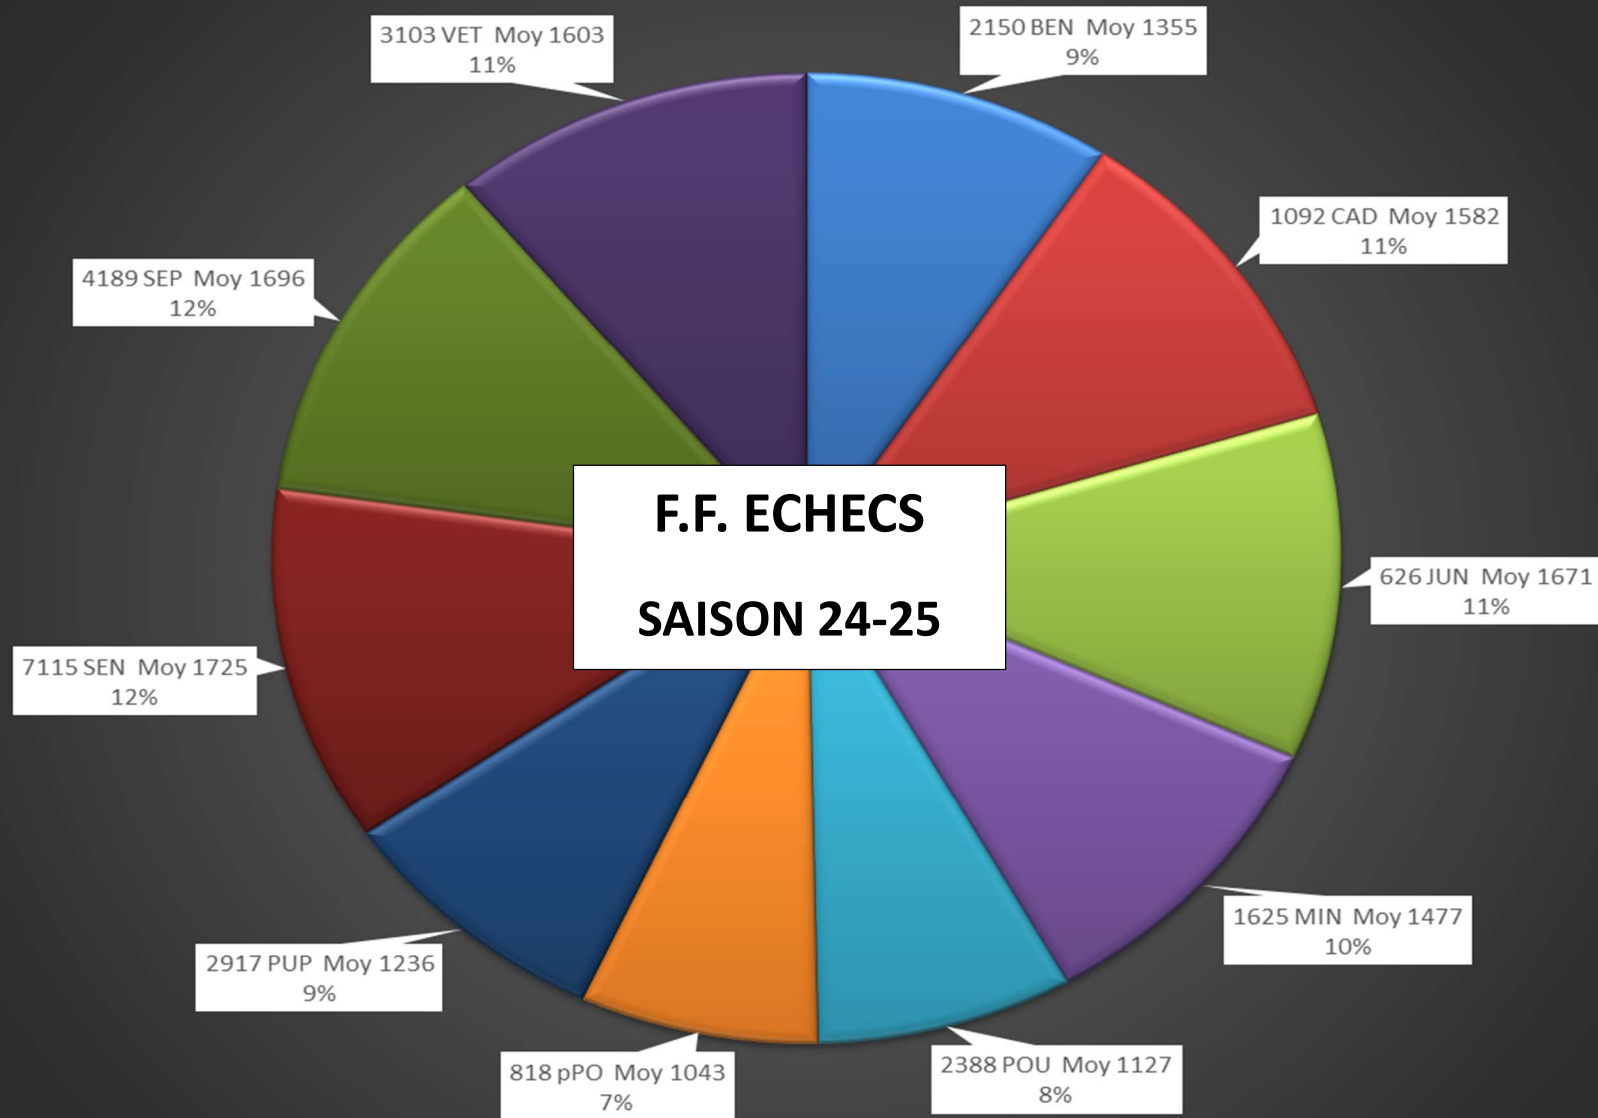

MOYENNES CLASSES ELO-RAPIDE (Lic A & B H & D) 04/12/24

2150 BEN Moy 1355 1092 CAD Moy 1582 626 JUN Moy 1671 1625 MIN Moy 1477 2388 POU Moy 1127
818 pPO Moy 1043 2917 PUP Moy 1236 7115 SEN Moy 1725 4189 SEP Moy 1696 3103 VET Moy 1603