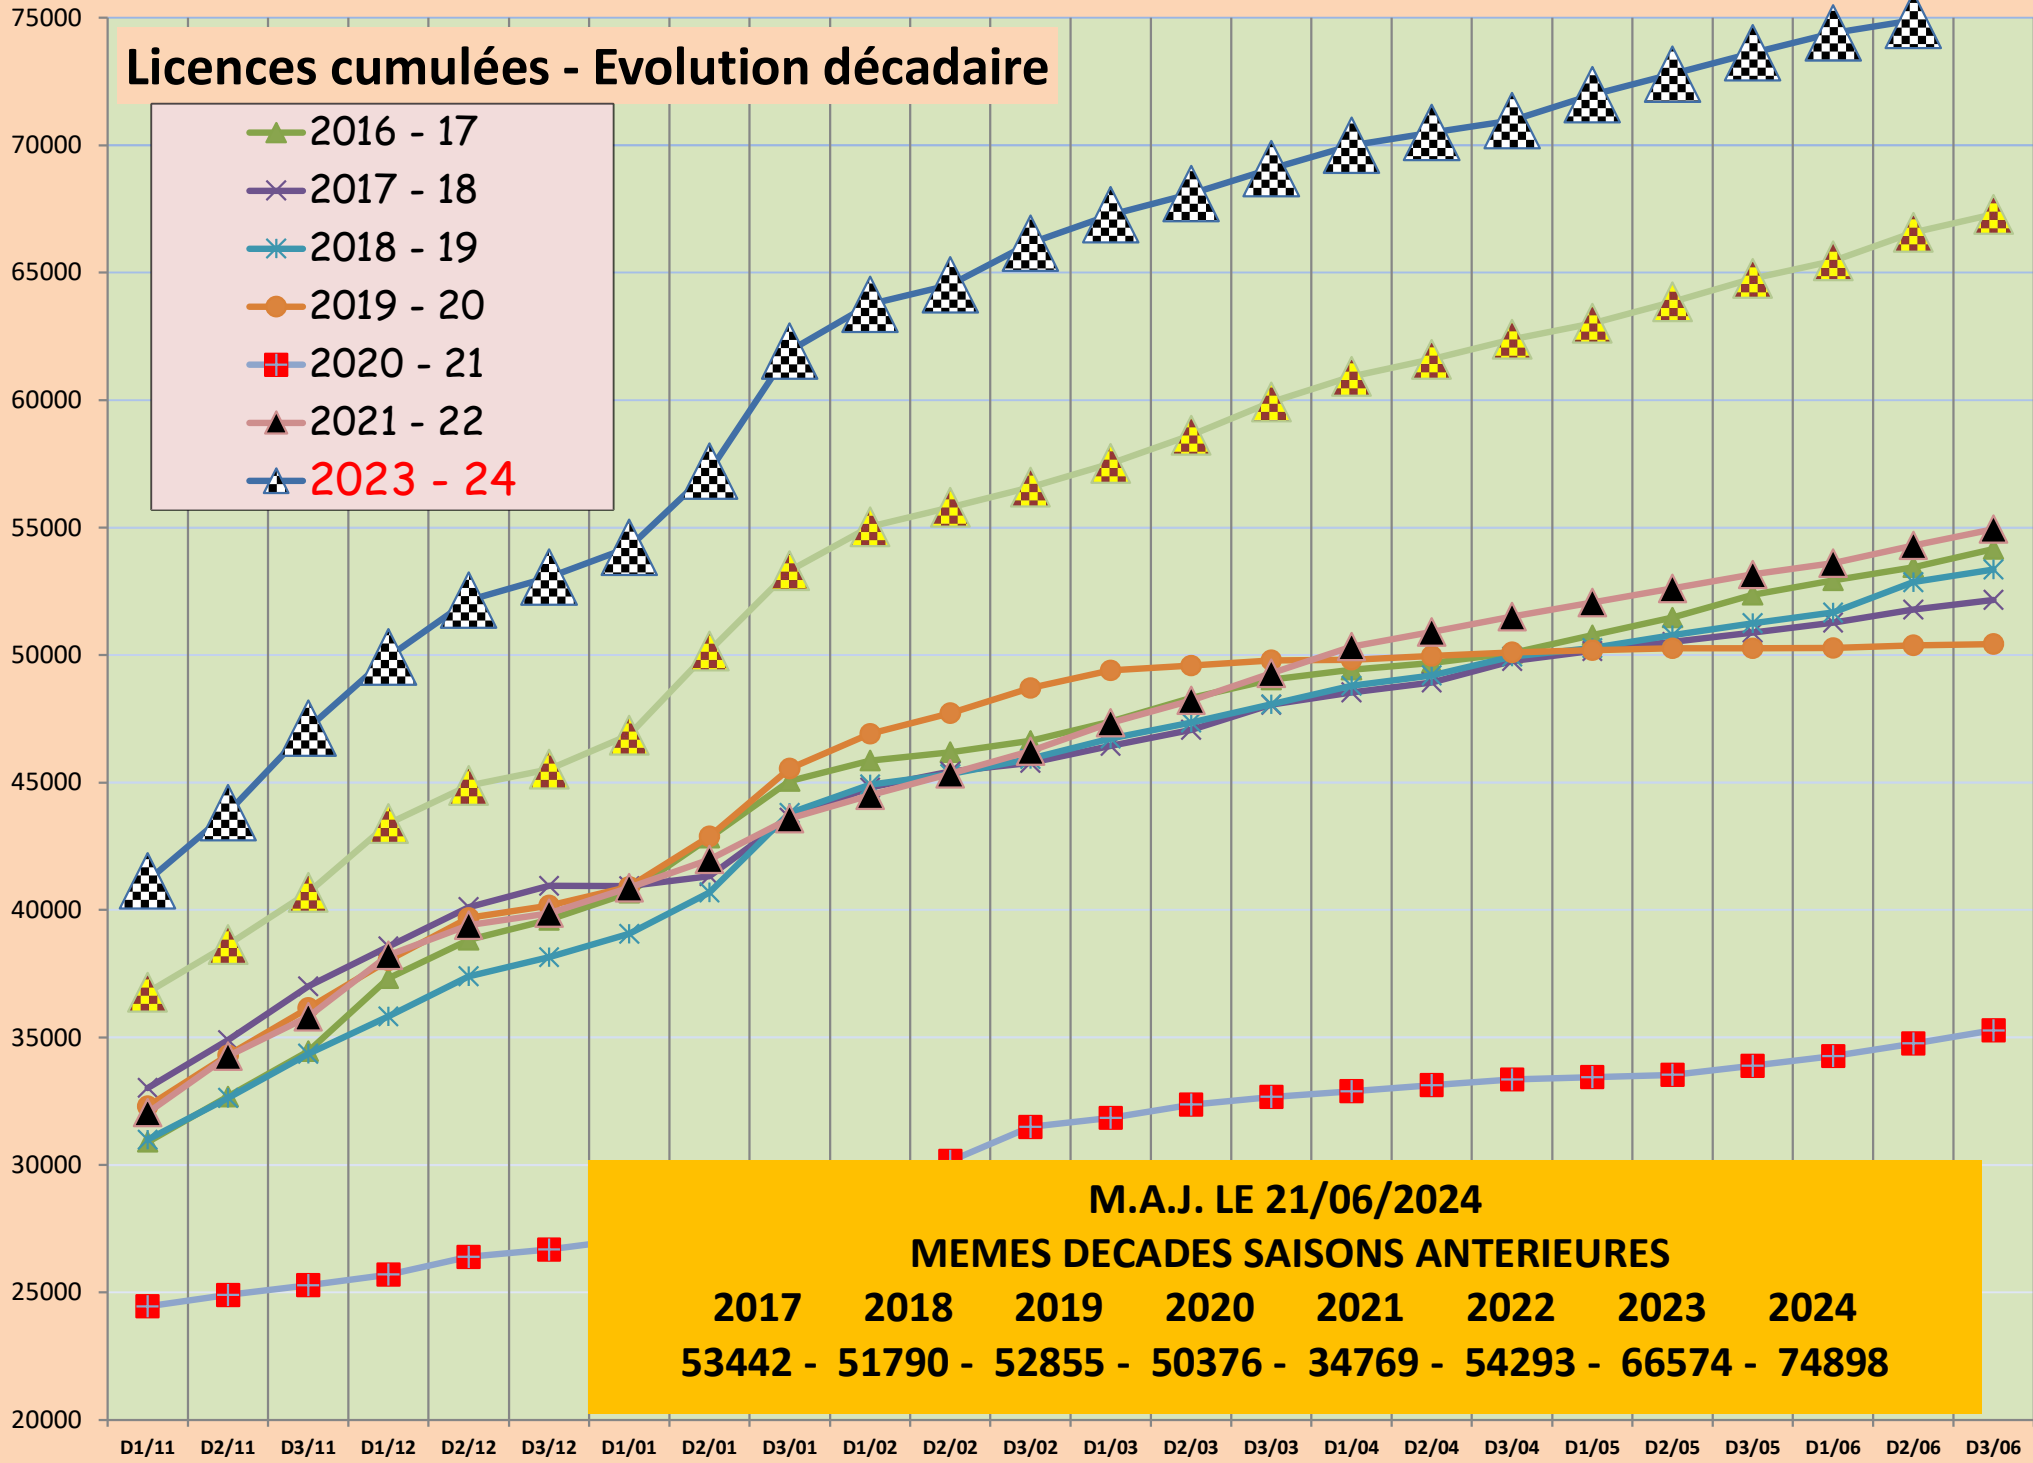

Licences cumulées - Evolution décadaire

- 2016 - 17
- 2017 - 18
- 2018 - 19
- 2019 - 20
- 2020 - 21
- 2021 - 22
- 2023 - 24

M.A.J. LE 21/06/2024
MEMES DECADES SAISONS ANTERIEURES
2017 2018 2019 2020 2021 2022 2023 2024
53442 - 51790 - 52855 - 50376 - 34769 - 54293 - 66574 - 74898

D1/09 : 1 - 10 septembre D2/04 : 11 - 20 avril D3/12 : 21 - 31 décembre