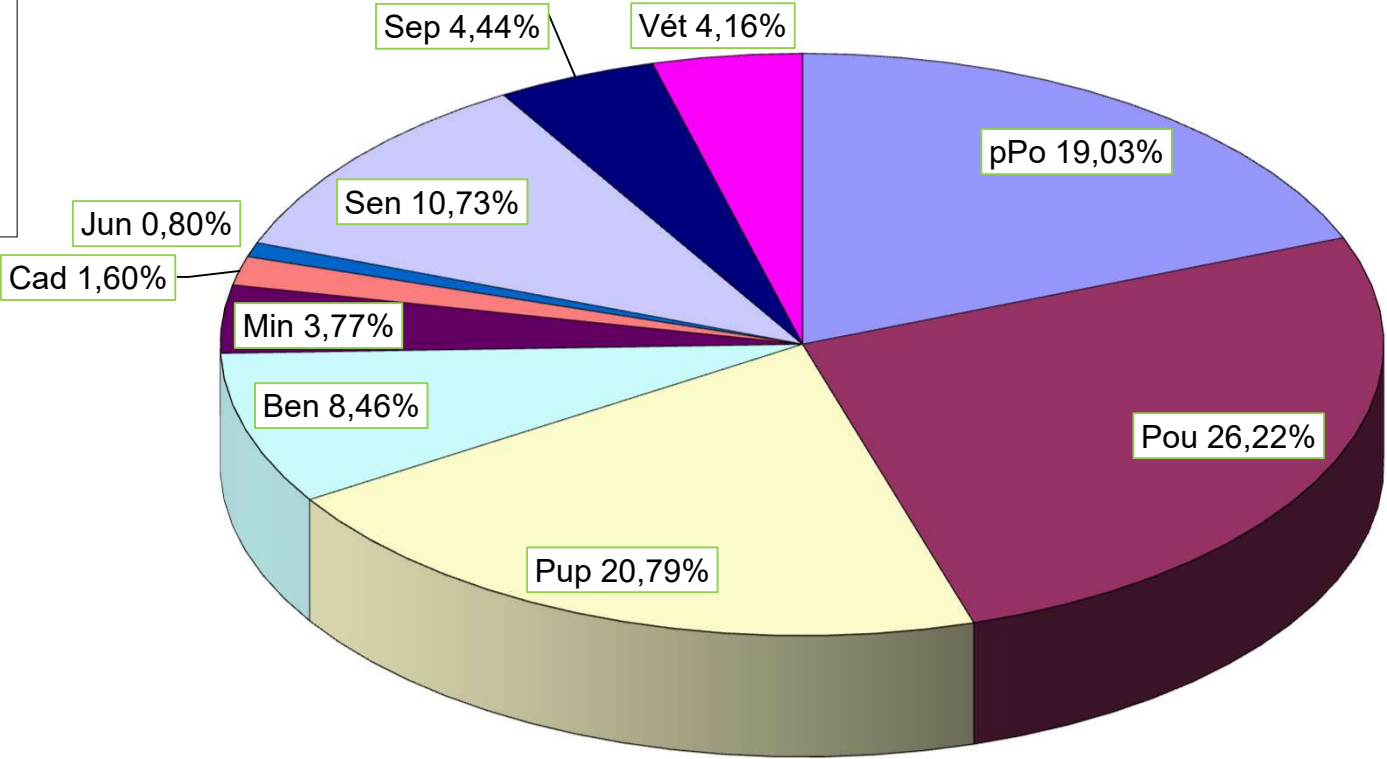

Saison 2023-2024 Catégories d'âges et Licences B

- pPo
- Pou
- Pup
- Ben
- Min
- Cad
- Jun
- Sen
- Sep
- Vét

M.A.J. LE 01/07/2024
40677 Licences B