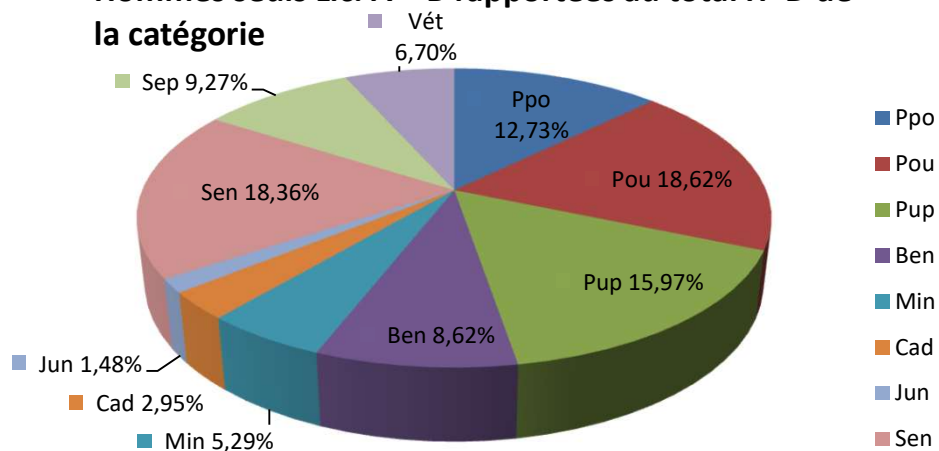

**Hommes seuls Lic. A + B rapportées au total H+D de la catégorie**

**Dames seules Lic. A + B rapportées au total H+D de la catégorie**

**Licences A & B et H & D par catégorie.**

01/07/2024	LICENCES A		LICENCES B	
Cat.	Hommes	Dames	Hommes	Dames
Ppo	2351	754	5215	2527
Pou	3770	1052	7298	3368
Pup	3518	798	5977	2480
Ben	2380	421	2746	694
Min	1864	270	1281	251
Cad	1192	152	563	88
Jun	586	97	291	36
Sen	7375	886	3535	830
Sep	4122	328	1390	415
Vét	2678	200	1306	386
<b>Totaux</b>	<b>29836</b>	<b>4958</b>	<b>29602</b>	<b>11075</b>