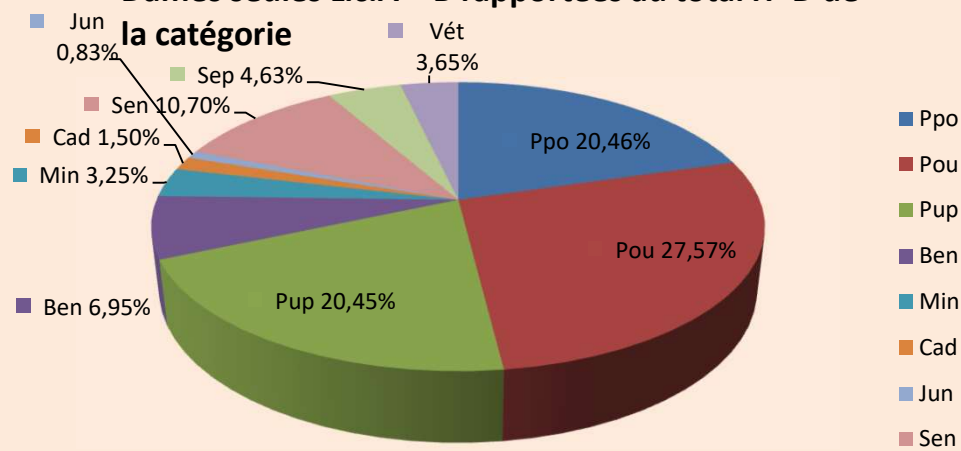

**Hommes seuls Lic. A + B rapportées au total H+D de la catégorie**

**Dames seules Lic. A + B rapportées au total H+D de la catégorie**

**Licences A & B et H & D par catégorie.**

01/07/2024	LICENCES A		LICENCES B	
Cat.	Hommes	Dames	Hommes	Dames
Ppo	2351	754	5215	2527
Pou	3770	1052	7298	3368
Pup	3518	798	5977	2480
Ben	2380	421	2746	694
Min	1864	270	1281	251
Cad	1192	152	563	88
Jun	586	97	291	36
Sen	7375	886	3535	830
Sep	4122	328	1390	415
Vét	2678	200	1306	386
<b>Totaux</b>	<b>29836</b>	<b>4958</b>	<b>29602</b>	<b>11075</b>