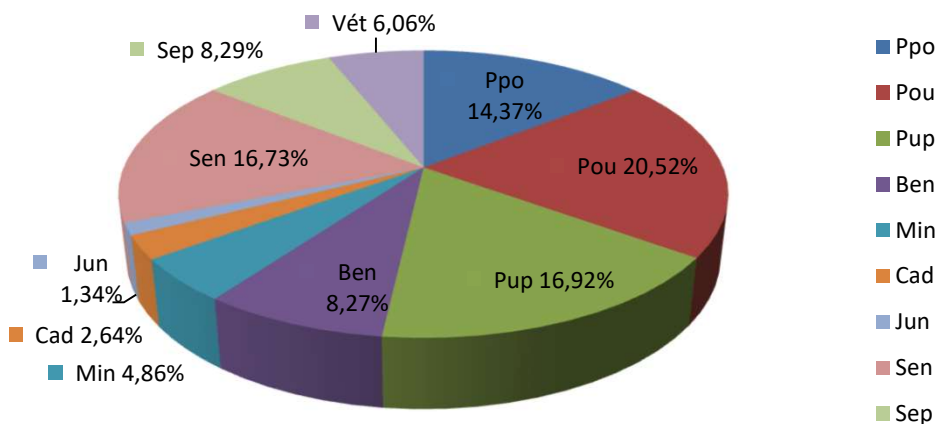

**Hommes seuls Lic. A + B rapportées au total H+D de la catégorie**

**Dames seules Lic. A + B rapportées au total H+D de la catégorie**

**Licences A & B et H & D par catégorie.**

01/07/2024	LICENCES A		LICENCES B	
Cat.	Hommes	Dames	Hommes	Dames
Ppo	2351	754	5215	2527
Pou	3770	1052	7298	3368
Pup	3518	798	5977	2480
Ben	2380	421	2746	694
Min	1864	270	1281	251
Cad	1192	152	563	88
Jun	586	97	291	36
Sen	7375	886	3535	830
Sep	4122	328	1390	415
Vét	2678	200	1306	386
<b>Totaux</b>	<b>29836</b>	<b>4958</b>	<b>29602</b>	<b>11075</b>