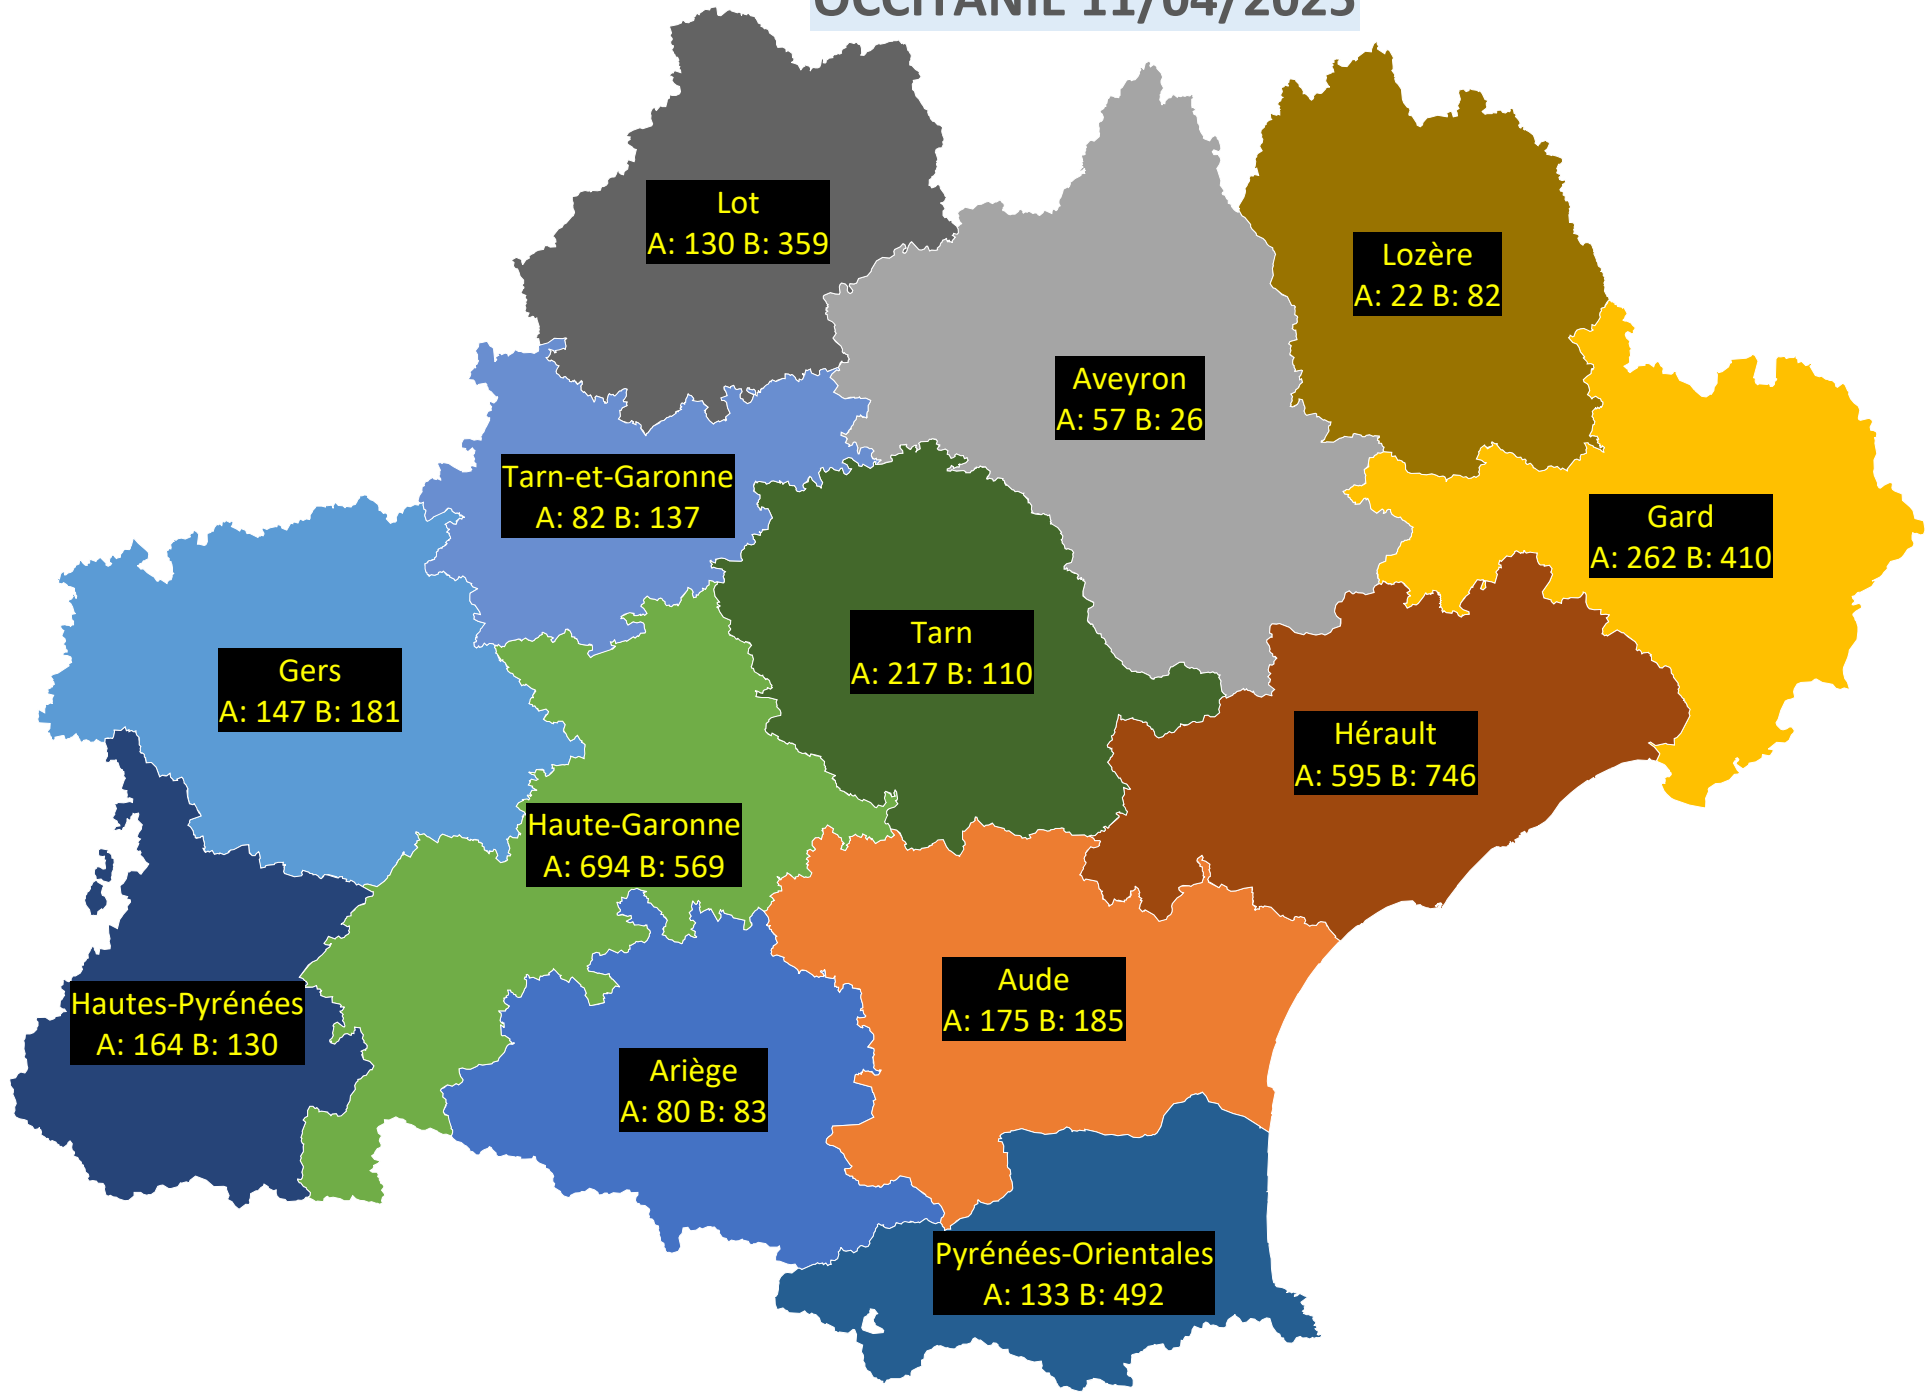

ILE-DE-FRANCE 11/04/2025

■ A: 509 B: 570 ■ A: 1382 B: 1525 ■ A: 1446 B: 1643 ■ A: 575 B: 582 ■ A: 714 B: 606 ■ A: 978 B: 1114 ■ A: 718 B: 1267 ■ A: 953 B: 801

NOUVELLE-AQUITAINE 11/04/2025

NORMANDIE 11/04/2025

■ A: 339 B: 209 ■ A: 144 B: 125 ■ A: 272 B: 328 ■ A: 93 B: 150 ■ A: 645 B: 388

OCCITANIE 11/04/2025

- A: 80 B: 83
- A: 175 B: 185
- A: 57 B: 26
- A: 262 B: 410
- A: 147 B: 181
- A: 694 B: 569
- A: 164 B: 130
- A: 595 B: 746
- A: 130 B: 359
- A: 22 B: 82
- A: 133 B: 492
- A: 217 B: 110
- A: 82 B: 137

PROVENCE-ALPES-COTE D'AZUR 11/04/2025

■ A: 72 B: 68 ■ A: 667 B: 807 ■ A: 1404 B: 1777 ■ A: 103 B: 112 ■ A: 744 B: 920 ■ A: 466 B: 266

LIGUE PAYS-DE-LA-LOIRE 11/04/2025

■ A: 806 B: 846 ■ A: 299 B: 231 ■ A: 139 B: 183 ■ A: 311 B: 382 ■ A: 354 B: 377