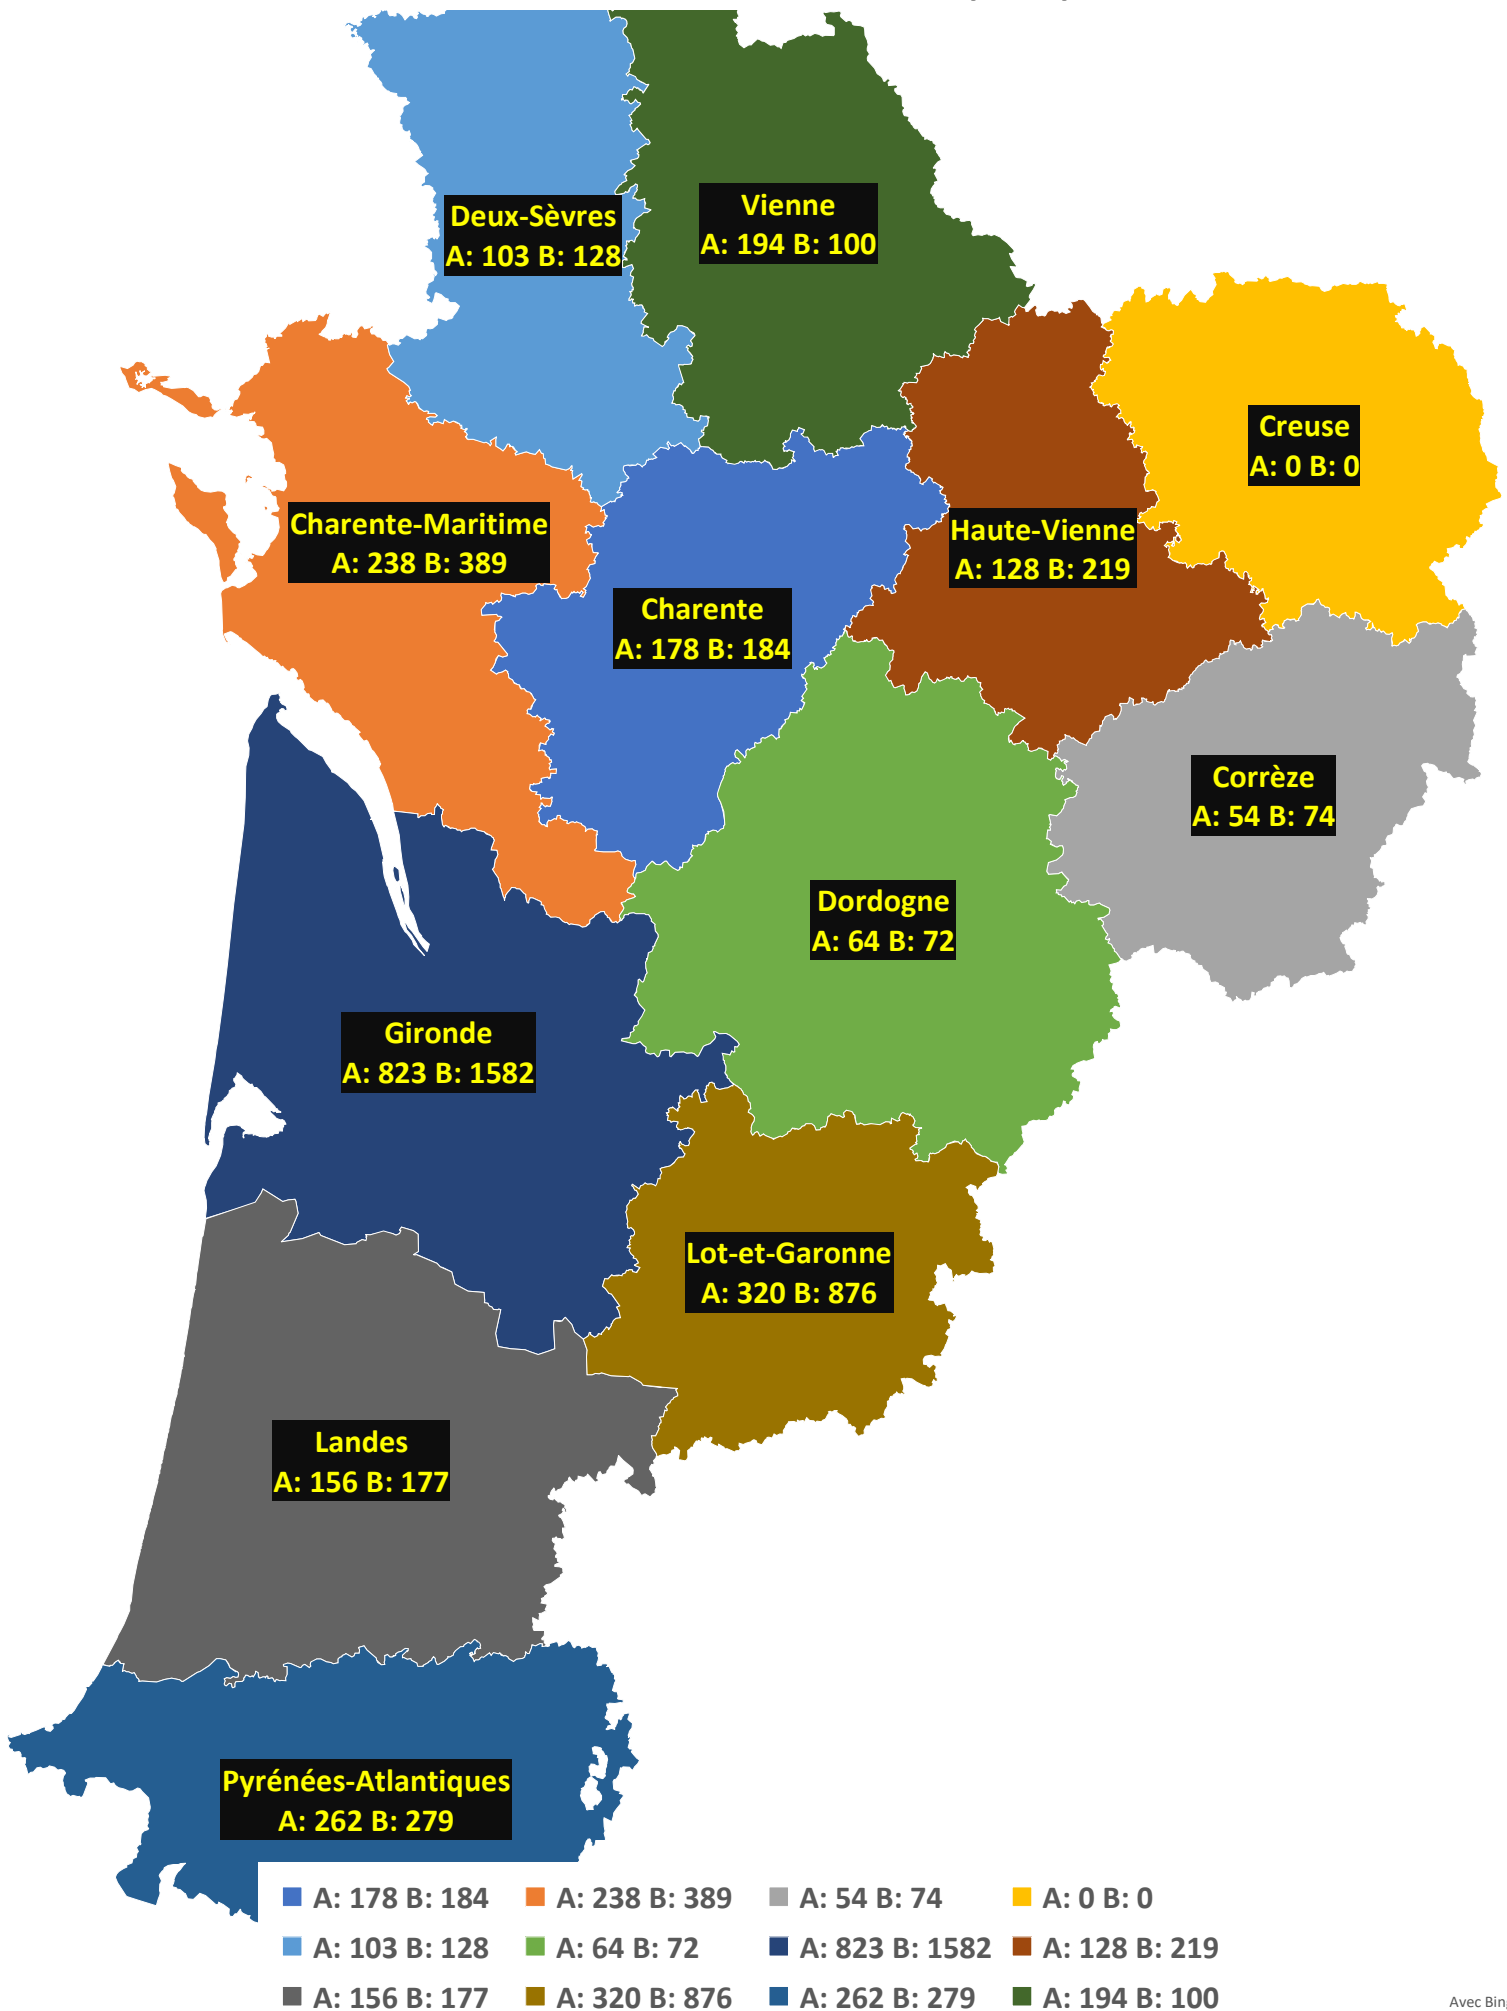

ILE-DE-FRANCE 11/04/2025

■ A: 509 B: 570 ■ A: 1382 B: 1525 ■ A: 1446 B: 1643 ■ A: 575 B: 582 ■ A: 714 B: 606 ■ A: 978 B: 1114 ■ A: 718 B: 1267 ■ A: 953 B: 801

NOUVELLE-AQUITAINE 11/04/2025

NORMANDIE 11/04/2025

■ A: 339 B: 209 ■ A: 144 B: 125 ■ A: 272 B: 328 ■ A: 93 B: 150 ■ A: 645 B: 388

OCCITANIE 11/04/2025

- A: 80 B: 83
- A: 175 B: 185
- A: 57 B: 26
- A: 262 B: 410
- A: 147 B: 181
- A: 694 B: 569
- A: 164 B: 130
- A: 595 B: 746
- A: 130 B: 359
- A: 22 B: 82
- A: 133 B: 492
- A: 217 B: 110
- A: 82 B: 137

PROVENCE-ALPES-COTE D'AZUR 11/04/2025

■ A: 72 B: 68 ■ A: 667 B: 807 ■ A: 1404 B: 1777 ■ A: 103 B: 112 ■ A: 744 B: 920 ■ A: 466 B: 266

LIGUE PAYS-DE-LA-LOIRE 11/04/2025

■ A: 806 B: 846 ■ A: 299 B: 231 ■ A: 139 B: 183 ■ A: 311 B: 382 ■ A: 354 B: 377