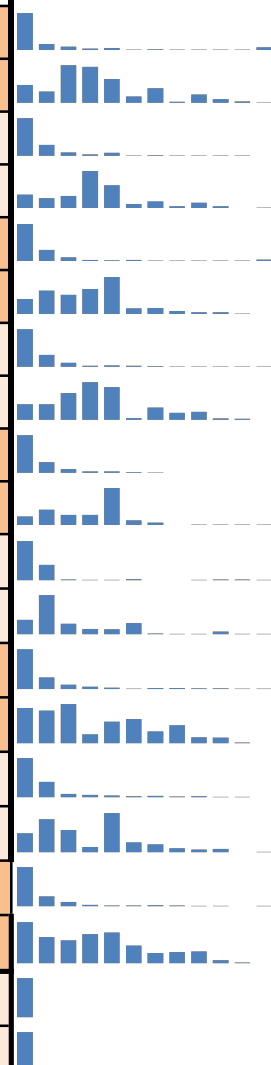

FEDERATION FRANCAISE DES ECHECS

Avec D pour Dame & H pour Homme A & B pour les licences.

DEPTS LIGUE PDL LE 30-9-2024

DEPTS LIGUE PDL LE 30-9-2024										
Dpt	L.AD	L.AH	T.A	L.BD	L.BH	T.B	T.A&B	T.D	T.H	
44	71	542	613	70	358	428	1041	141	900	
49	15	171	186	14	49	63	249	29	220	
53	11	79	90	4	19	23	113	15	98	
72	31	201	232	13	28	41	273	44	229	
85	35	225	260	15	44	59	319	50	269	
TOT	163	1218	1381	116	498	614	1995	279	1716	
										POSITION
										± 11,64%

DEPTS LIGUE PDL LE 30-9-2023

DEPTS LIGUE PDL LE 30-9-2023									
Dpt	L.AD	L.AH	T.A	L.BD	L.BH	T.B	T.A&B	T.D	T.H
44	64	521	585	67	291	358	943	131	812
49	17	177	194	9	23	32	226	26	200
53	16	102	118	9	32	41	159	25	134
72	25	171	196	10	36	46	242	35	207
85	25	164	189	5	23	28	217	30	187
TOT	147	1135	1282	100	405	505	1787	247	1540

COMPARATIF MENSUEL DES AFFILIATIONS - SAISONS 2016 A 2025

PAGE SUIVANTE

F.F.ECHECS Comparatif prises de licence saisons 2016-2025

PDL	Lic	Sept	Oct	Nov	Déc	Jan	Fév	Mar	Avr	Mai	Jun	Jul	Aou
S16	L.A.	1094	175	98	38	59	13	23	8	8	5	10	77
	L.B.	196	123	410	393	258	67	157	9	91	39	15	3
S17	L.A.	1016	294	89	37	77	12	15	5	4	8	2	0
	L.B.	212	155	191	595	365	65	105	25	81	25	0	2
S18	L.A.	975	290	93	27	21	29	12	8	2	5	3	33
	L.B.	204	316	260	338	503	75	78	39	24	20	1	0
S19	L.A.	936	299	99	25	34	26	13	5	12	4	4	1
	L.B.	180	182	312	440	384	21	142	81	93	15	10	0
S20	L.A.	1009	281	93	38	36	19	4	0	0	0	0	0
	L.B.	161	291	191	190	701	87	40	0	7	1	1	1
S21	L.A.	765	299	15	3	9	16	0	0	3	15	11	4
	L.B.	118	325	87	43	41	93	5	1	2	22	3	2
S22	L.A.	918	264	96	53	33	10	20	24	15	12	5	3
	L.B.	232	216	258	58	141	159	78	119	39	37	5	0
S23	L.A.	1055	411	86	64	45	25	38	16	25	3	1	0
	L.B.	217	375	255	60	447	111	88	46	29	38	0	1
S24	L.A.	1287	323	143	46	24	21	32	25	5	8	0	1
	L.B.	459	290	256	324	344	198	112	124	131	34	6	0
S25	L.A.	1381	0	0	0	0	0	0	0	0	0	0	0
	L.B.	614	0	0	0	0	0	0	0	0	0	0	0

S22 => Saison 21-22