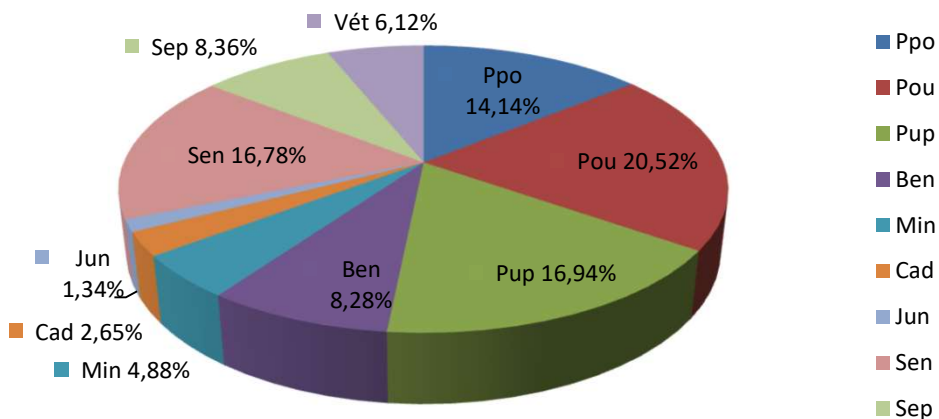

Hommes seuls Lic. A + B rapportées au total H+D de la catégorie

Dames seules Lic. A + B rapportées au total H+D de la catégorie

Licences A & B et H & D par catégorie.

11/06/2024	LICENCES A		LICENCES B	
Cat.	Hommes	Dames	Hommes	Dames
Ppo	2322	744	5049	2407
Pou	3755	1047	7172	3294
Pup	3510	796	5877	2425
Ben	2370	420	2686	683
Min	1860	270	1254	246
Cad	1185	152	550	88
Jun	584	96	282	35
Sen	7349	878	3442	818
Sep	4110	328	1372	411
Vét	2676	200	1292	384
Totaux	29721	4931	28976	10791