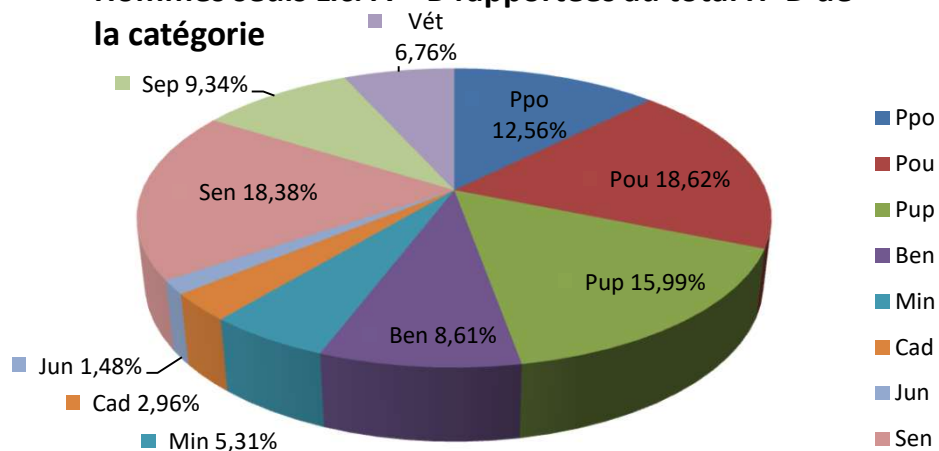

Hommes seuls Lic. A + B rapportées au total H+D de la catégorie

Dames seules Lic. A + B rapportées au total H+D de la catégorie

Licences A & B et H & D par catégorie.

11/06/2024	LICENCES A		LICENCES B	
Cat.	Hommes	Dames	Hommes	Dames
Ppo	2322	744	5049	2407
Pou	3755	1047	7172	3294
Pup	3510	796	5877	2425
Ben	2370	420	2686	683
Min	1860	270	1254	246
Cad	1185	152	550	88
Jun	584	96	282	35
Sen	7349	878	3442	818
Sep	4110	328	1372	411
Vét	2676	200	1292	384
Totaux	29721	4931	28976	10791