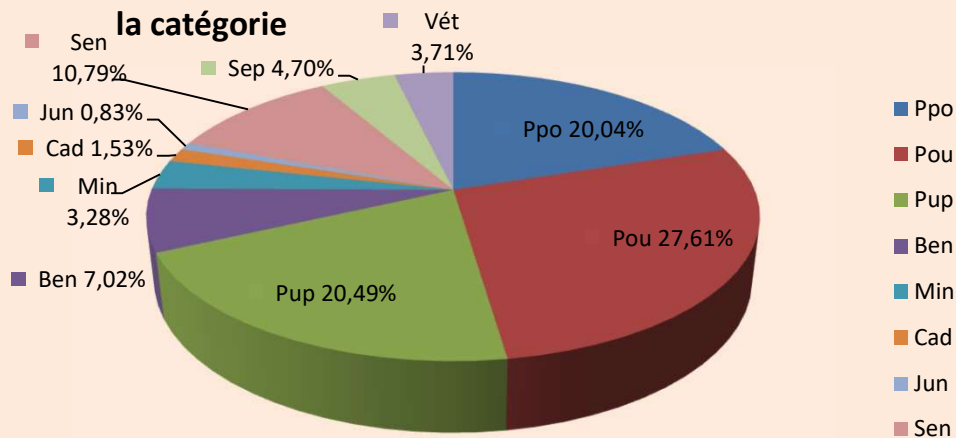

Hommes seuls Lic. A + B rapportées au total H+D de la catégorie

Dames seules Lic. A + B rapportées au total H+D de la catégorie

Licences A & B et H & D par catégorie.

11/06/2024	LICENCES A		LICENCES B	
Cat.	Hommes	Dames	Hommes	Dames
Ppo	2322	744	5049	2407
Pou	3755	1047	7172	3294
Pup	3510	796	5877	2425
Ben	2370	420	2686	683
Min	1860	270	1254	246
Cad	1185	152	550	88
Jun	584	96	282	35
Sen	7349	878	3442	818
Sep	4110	328	1372	411
Vét	2676	200	1292	384
Totaux	29721	4931	28976	10791