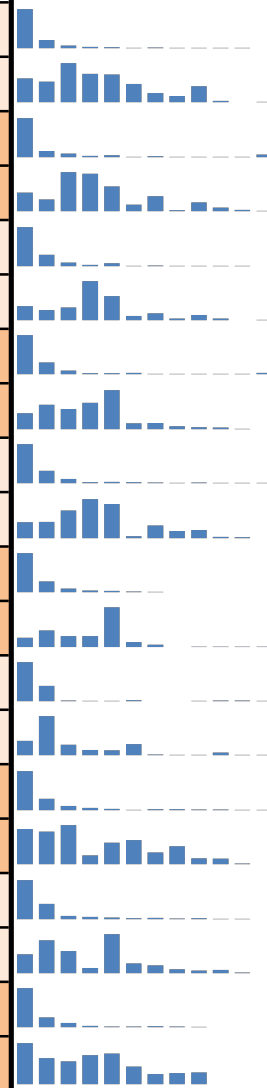

FEDERATION FRANCAISE DES ECHECS

Avec D pour Dame & H pour Homme A & B pour les licences.

DEPTS LIGUE PDL LE 31-5-2024

Dpt	L.AD	L.AH	T.A	L.BD	L.BH	T.B	T.A&B	T.D	T.H	POSITION	
44	97	745	842	274	710	984	1826	371	1455		
49	22	268	290	64	196	260	550	86	464		
53	21	149	170	77	196	273	443	98	345		
72	50	257	307	158	270	428	735	208	527		
85	38	259	297	65	230	295	592	103	489		
TOT	228	1678	1906	638	1602	2240	4146	866	3280	±	22,16%

DEPTS LIGUE PDL LE 31-5-2023

Dpt	L.AD	L.AH	T.A	L.BD	L.BH	T.B	T.A&B	T.D	T.H
44	103	682	785	154	523	677	1462	257	1205
49	30	257	287	54	145	199	486	84	402
53	17	130	147	73	183	256	403	90	313
72	50	239	289	144	206	350	639	194	445
85	38	219	257	24	123	147	404	62	342
TOT	238	1527	1765	449	1180	1629	3394	687	2707

COMPARATIF MENSUEL DES AFFILIATIONS - SAISONS 2015 A 2024

PAGE SUIVANTE

F.F.ECHECS Comparatif prises de licence saisons 2015-2024

PDL	Lic	Sept	Oct	Nov	Déc	Jan	Fév	Mar	Avr	Mai	Jun	Jul	Aou
S15	L.A.	1013	213	70	36	27	12	19	5	7	2	5	0
	L.B.	201	175	332	241	236	156	78	53	135	11	0	1
S16	L.A.	1094	175	98	38	59	13	23	8	8	5	10	77
	L.B.	196	123	410	393	258	67	157	9	91	39	15	3
S17	L.A.	1016	294	89	37	77	12	15	5	4	8	2	0
	L.B.	212	155	191	595	365	65	105	25	81	25	0	2
S18	L.A.	975	290	93	27	21	29	12	8	2	5	3	33
	L.B.	204	316	260	338	503	75	78	39	24	20	1	0
S19	L.A.	936	299	99	25	34	26	13	5	12	4	4	1
	L.B.	180	182	312	440	384	21	142	81	93	15	10	0
S20	L.A.	1009	281	93	38	36	19	4	0	0	0	0	0
	L.B.	161	291	191	190	701	87	40	0	7	1	1	1
S21	L.A.	765	299	15	3	9	16	0	0	3	15	11	4
	L.B.	118	325	87	43	41	93	5	1	2	22	3	2
S22	L.A.	918	264	96	53	33	10	20	24	15	12	5	3
	L.B.	232	216	258	58	141	159	78	119	39	37	5	0
S23	L.A.	1055	411	86	64	45	25	38	16	25	3	1	0
	L.B.	217	375	255	60	447	111	88	46	29	38	8	0
S24	L.A.	1287	323	143	46	24	21	32	25	5	0	0	0
	L.B.	459	291	256	324	344	198	112	125	131	0	0	0