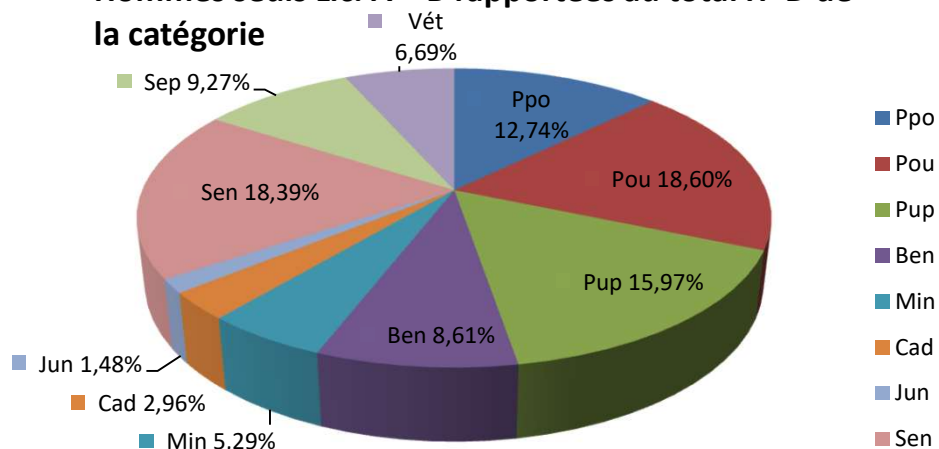

Hommes seuls Lic. A + B rapportées au total H+D de la catégorie

Dames seules Lic. A + B rapportées au total H+D de la catégorie

Licences A & B et H & D par catégorie.

11/07/2024	LICENCES A		LICENCES B	
Cat.	Hommes	Dames	Hommes	Dames
Ppo	2361	755	5229	2530
Pou	3783	1056	7301	3368
Pup	3531	800	5983	2482
Ben	2380	421	2750	697
Min	1867	270	1283	251
Cad	1199	153	566	88
Jun	587	97	294	37
Sen	7391	888	3565	833
Sep	4128	329	1396	416
Vét	2681	201	1307	387
Totaux	29908	4970	29674	11089