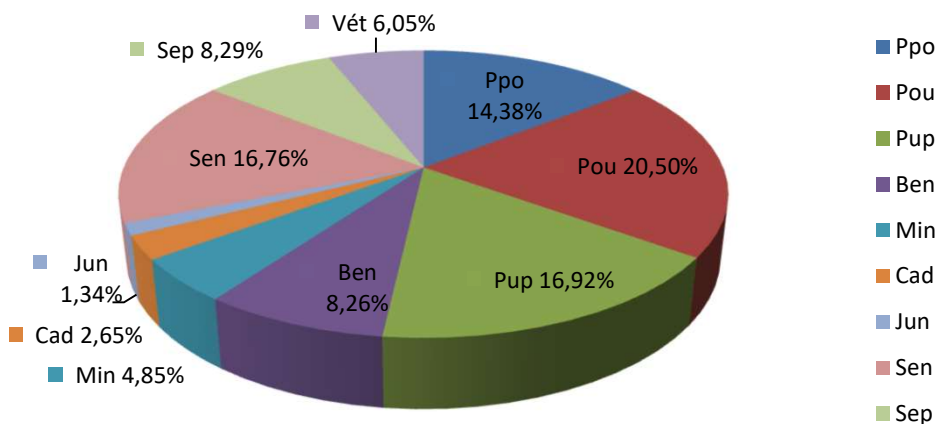

Hommes seuls Lic. A + B rapportées au total H+D de la catégorie

Dames seules Lic. A + B rapportées au total H+D de la catégorie

Licences A & B et H & D par catégorie.

11/07/2024	LICENCES A		LICENCES B	
Cat.	Hommes	Dames	Hommes	Dames
Ppo	2361	755	5229	2530
Pou	3783	1056	7301	3368
Pup	3531	800	5983	2482
Ben	2380	421	2750	697
Min	1867	270	1283	251
Cad	1199	153	566	88
Jun	587	97	294	37
Sen	7391	888	3565	833
Sep	4128	329	1396	416
Vét	2681	201	1307	387
Totaux	29908	4970	29674	11089