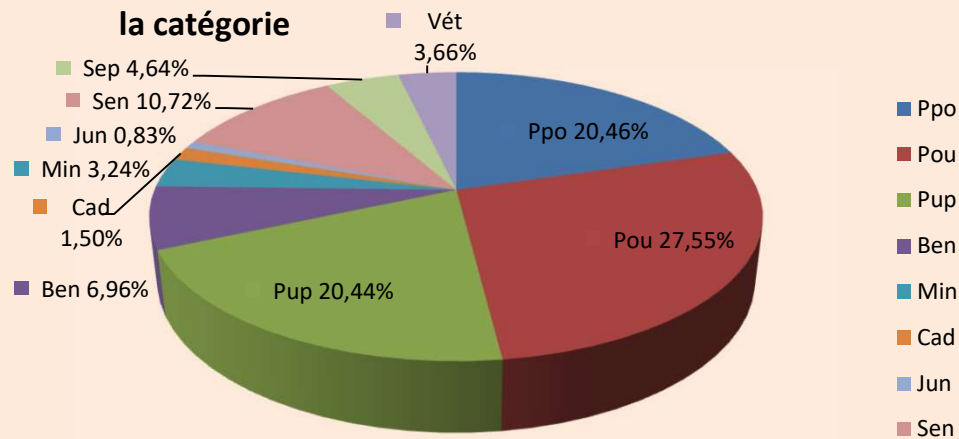

Hommes seuls Lic. A + B rapportées au total H+D de la catégorie

Dames seules Lic. A + B rapportées au total H+D de la catégorie

Licences A & B et H & D par catégorie.

11/07/2024	LICENCES A		LICENCES B	
Cat.	Hommes	Dames	Hommes	Dames
Ppo	2361	755	5229	2530
Pou	3783	1056	7301	3368
Pup	3531	800	5983	2482
Ben	2380	421	2750	697
Min	1867	270	1283	251
Cad	1199	153	566	88
Jun	587	97	294	37
Sen	7391	888	3565	833
Sep	4128	329	1396	416
Vét	2681	201	1307	387
Totaux	29908	4970	29674	11089