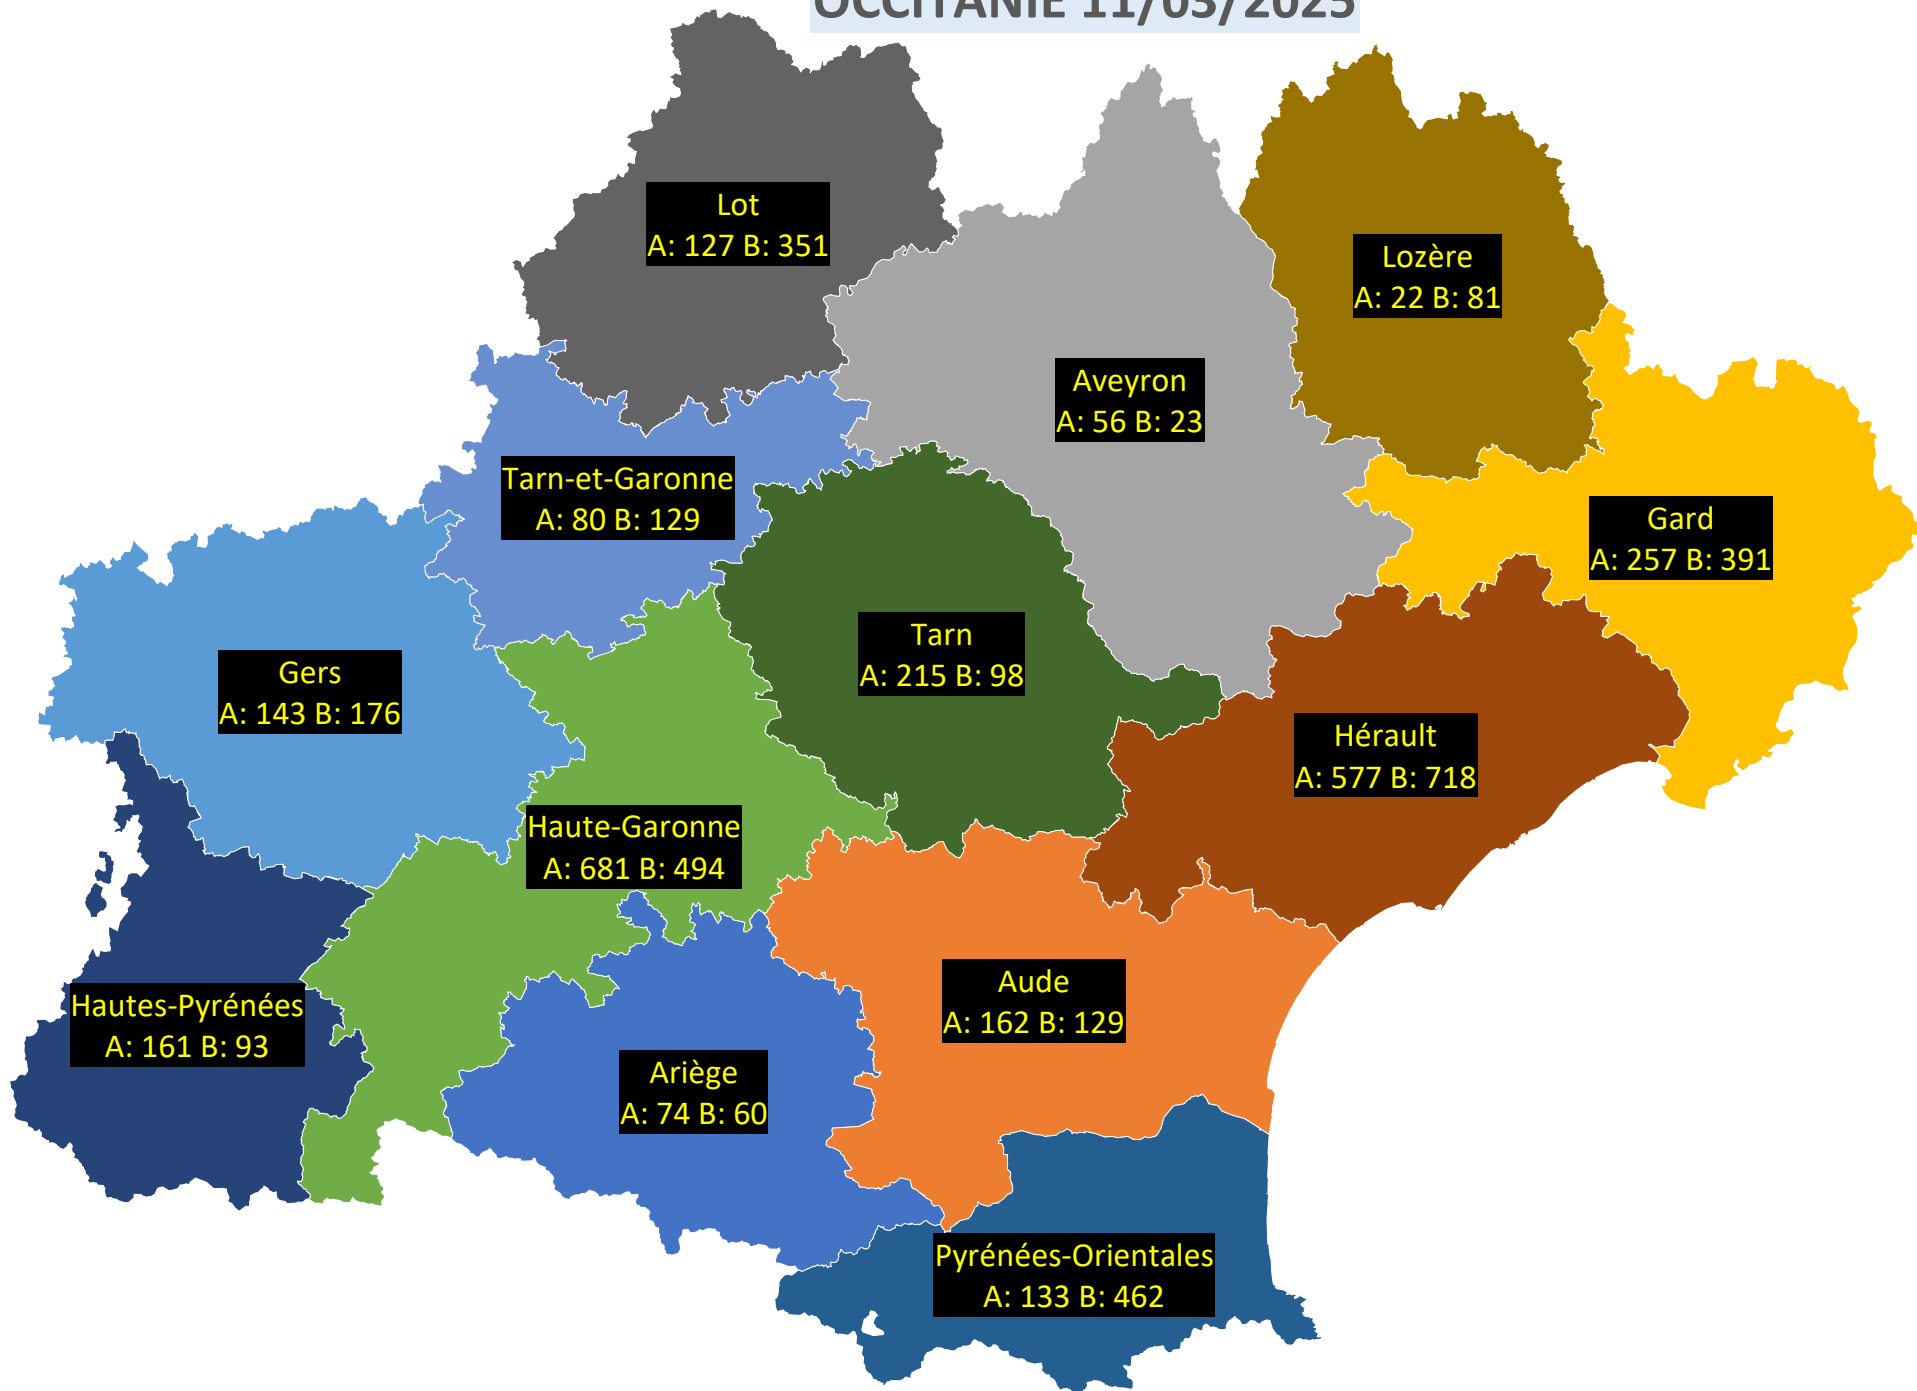

# ILE-DE-FRANCE 11/03/2025

■ A: 502 B: 553 ■ A: 1361 B: 1494 ■ A: 1417 B: 1490 ■ A: 557 B: 538 ■ A: 698 B: 548 ■ A: 951 B: 1063 ■ A: 703 B: 1237 ■ A: 935 B: 786

# NOUVELLE-AQUITAINE 11/03/2025

■ A: 172 B: 176	■ A: 238 B: 376	■ A: 54 B: 65	■ A: 0 B: 0
■ A: 102 B: 125	■ A: 63 B: 71	■ A: 800 B: 1551	■ A: 124 B: 207
■ A: 151 B: 167	■ A: 299 B: 719	■ A: 255 B: 277	■ A: 194 B: 98

# OCCITANIE 11/03/2025

- A: 74 B: 60
- A: 162 B: 129
- A: 56 B: 23
- A: 257 B: 391
- A: 143 B: 176
- A: 681 B: 494
- A: 161 B: 93
- A: 577 B: 718
- A: 127 B: 351
- A: 22 B: 81
- A: 133 B: 462
- A: 215 B: 98
- A: 80 B: 129

# PROVENCE-ALPES-COTE D'AZUR 11/03/2025

■ A: 70 B: 68 ■ A: 649 B: 791 ■ A: 1367 B: 1637 ■ A: 103 B: 112 ■ A: 717 B: 847 ■ A: 457 B: 253