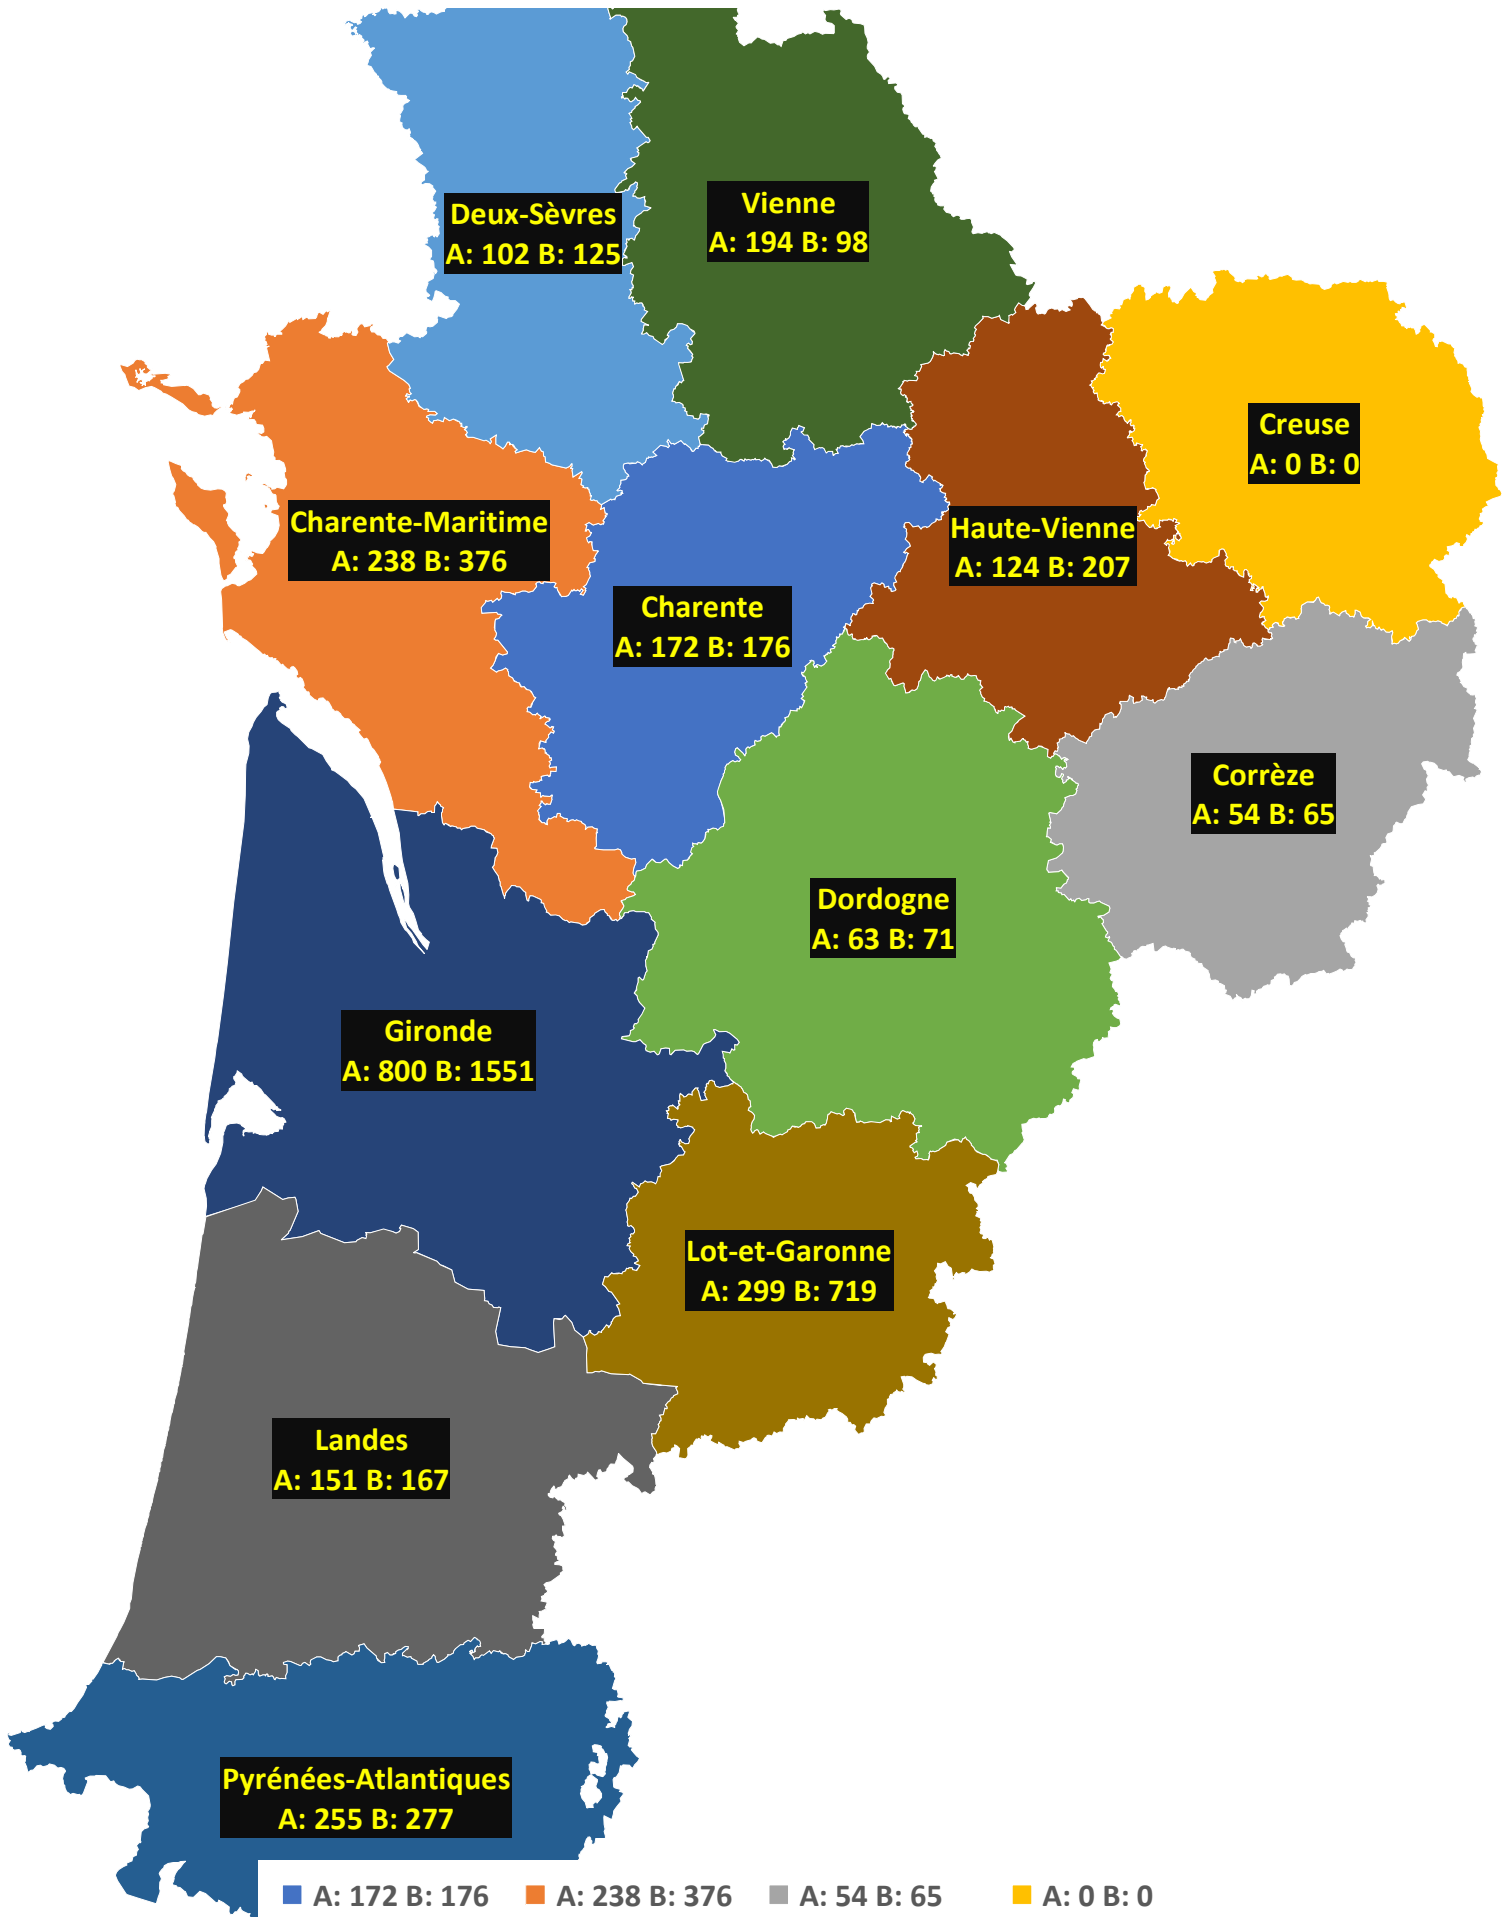

# ILE-DE-FRANCE 11/03/2025

■ A: 502 B: 553 ■ A: 1361 B: 1494 ■ A: 1417 B: 1490 ■ A: 557 B: 538 ■ A: 698 B: 548 ■ A: 951 B: 1063 ■ A: 703 B: 1237 ■ A: 935 B: 786

# NOUVELLE-AQUITAINE 11/03/2025

■ A: 172 B: 176	■ A: 238 B: 376	■ A: 54 B: 65	■ A: 0 B: 0
■ A: 102 B: 125	■ A: 63 B: 71	■ A: 800 B: 1551	■ A: 124 B: 207
■ A: 151 B: 167	■ A: 299 B: 719	■ A: 255 B: 277	■ A: 194 B: 98

# PROVENCE-ALPES-COTE D'AZUR 11/03/2025

■ A: 70 B: 68 ■ A: 649 B: 791 ■ A: 1367 B: 1637 ■ A: 103 B: 112 ■ A: 717 B: 847 ■ A: 457 B: 253