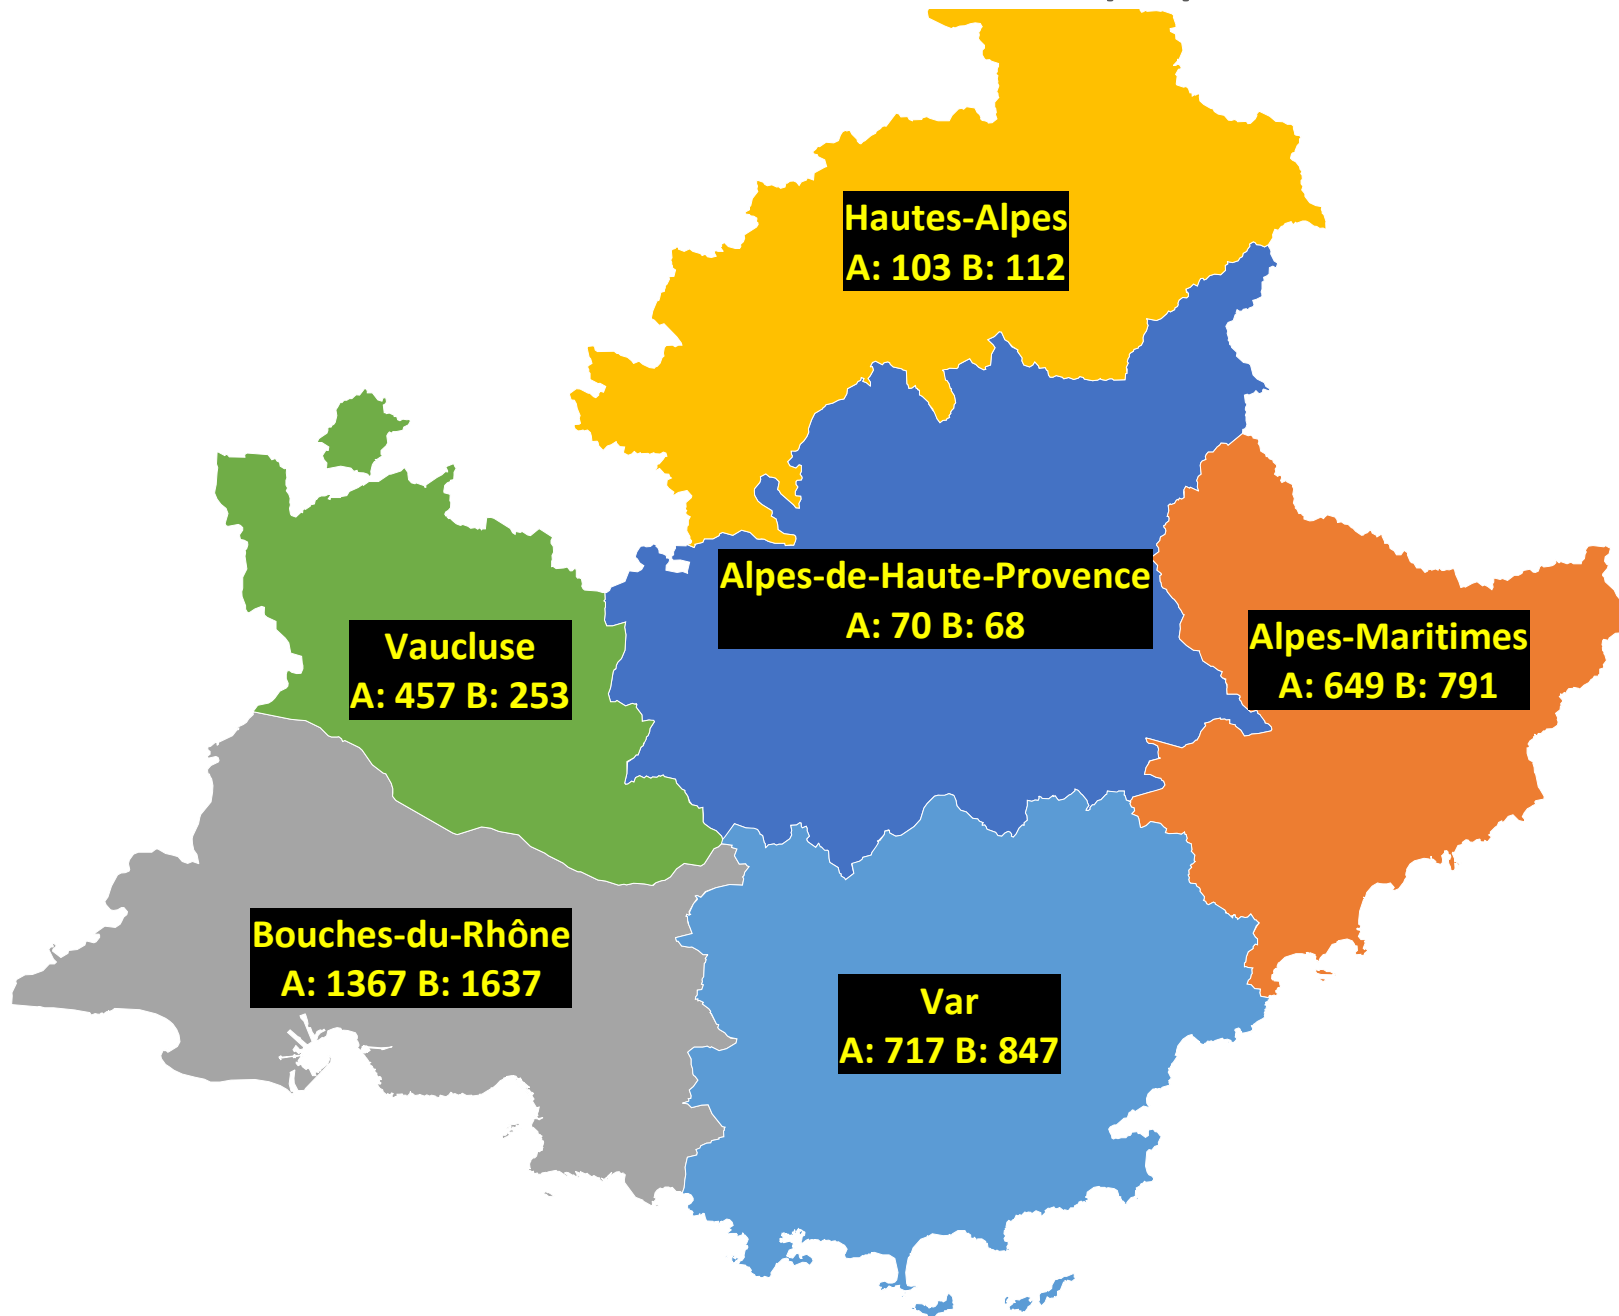

# NORMANDIE 11/03/2025

■ A: 328 B: 209 ■ A: 140 B: 120 ■ A: 270 B: 267 ■ A: 92 B: 146 ■ A: 634 B: 368

# OCCITANIE 11/03/2025

- A: 74 B: 60
- A: 162 B: 129
- A: 56 B: 23
- A: 257 B: 391
- A: 143 B: 176
- A: 681 B: 494
- A: 161 B: 93
- A: 577 B: 718
- A: 127 B: 351
- A: 22 B: 81
- A: 133 B: 462
- A: 215 B: 98
- A: 80 B: 129

# PROVENCE-ALPES-COTE D'AZUR 11/03/2025

■ A: 70 B: 68 ■ A: 649 B: 791 ■ A: 1367 B: 1637 ■ A: 103 B: 112 ■ A: 717 B: 847 ■ A: 457 B: 253