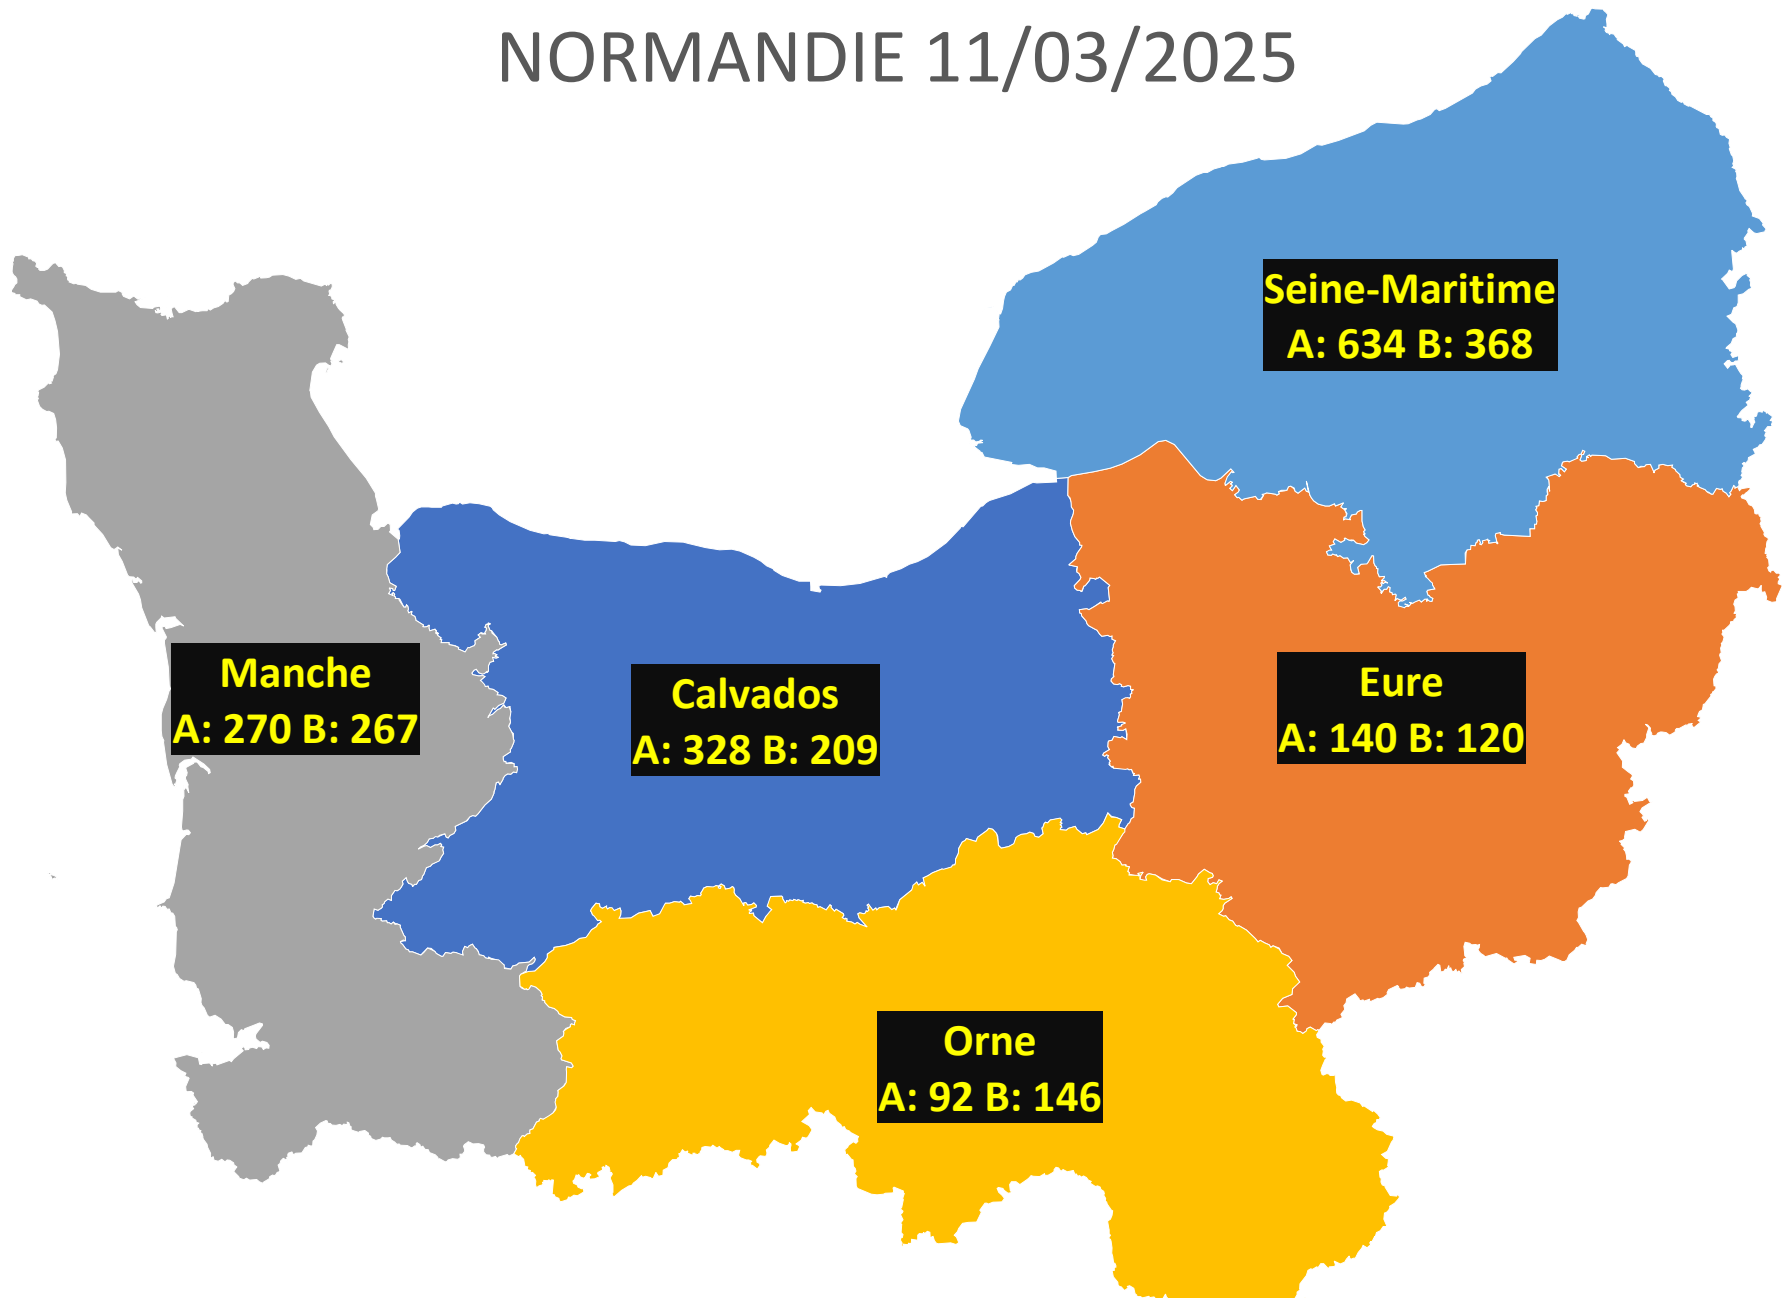

NORMANDIE 11/03/2025

■ A: 328 B: 209 ■ A: 140 B: 120 ■ A: 270 B: 267 ■ A: 92 B: 146 ■ A: 634 B: 368