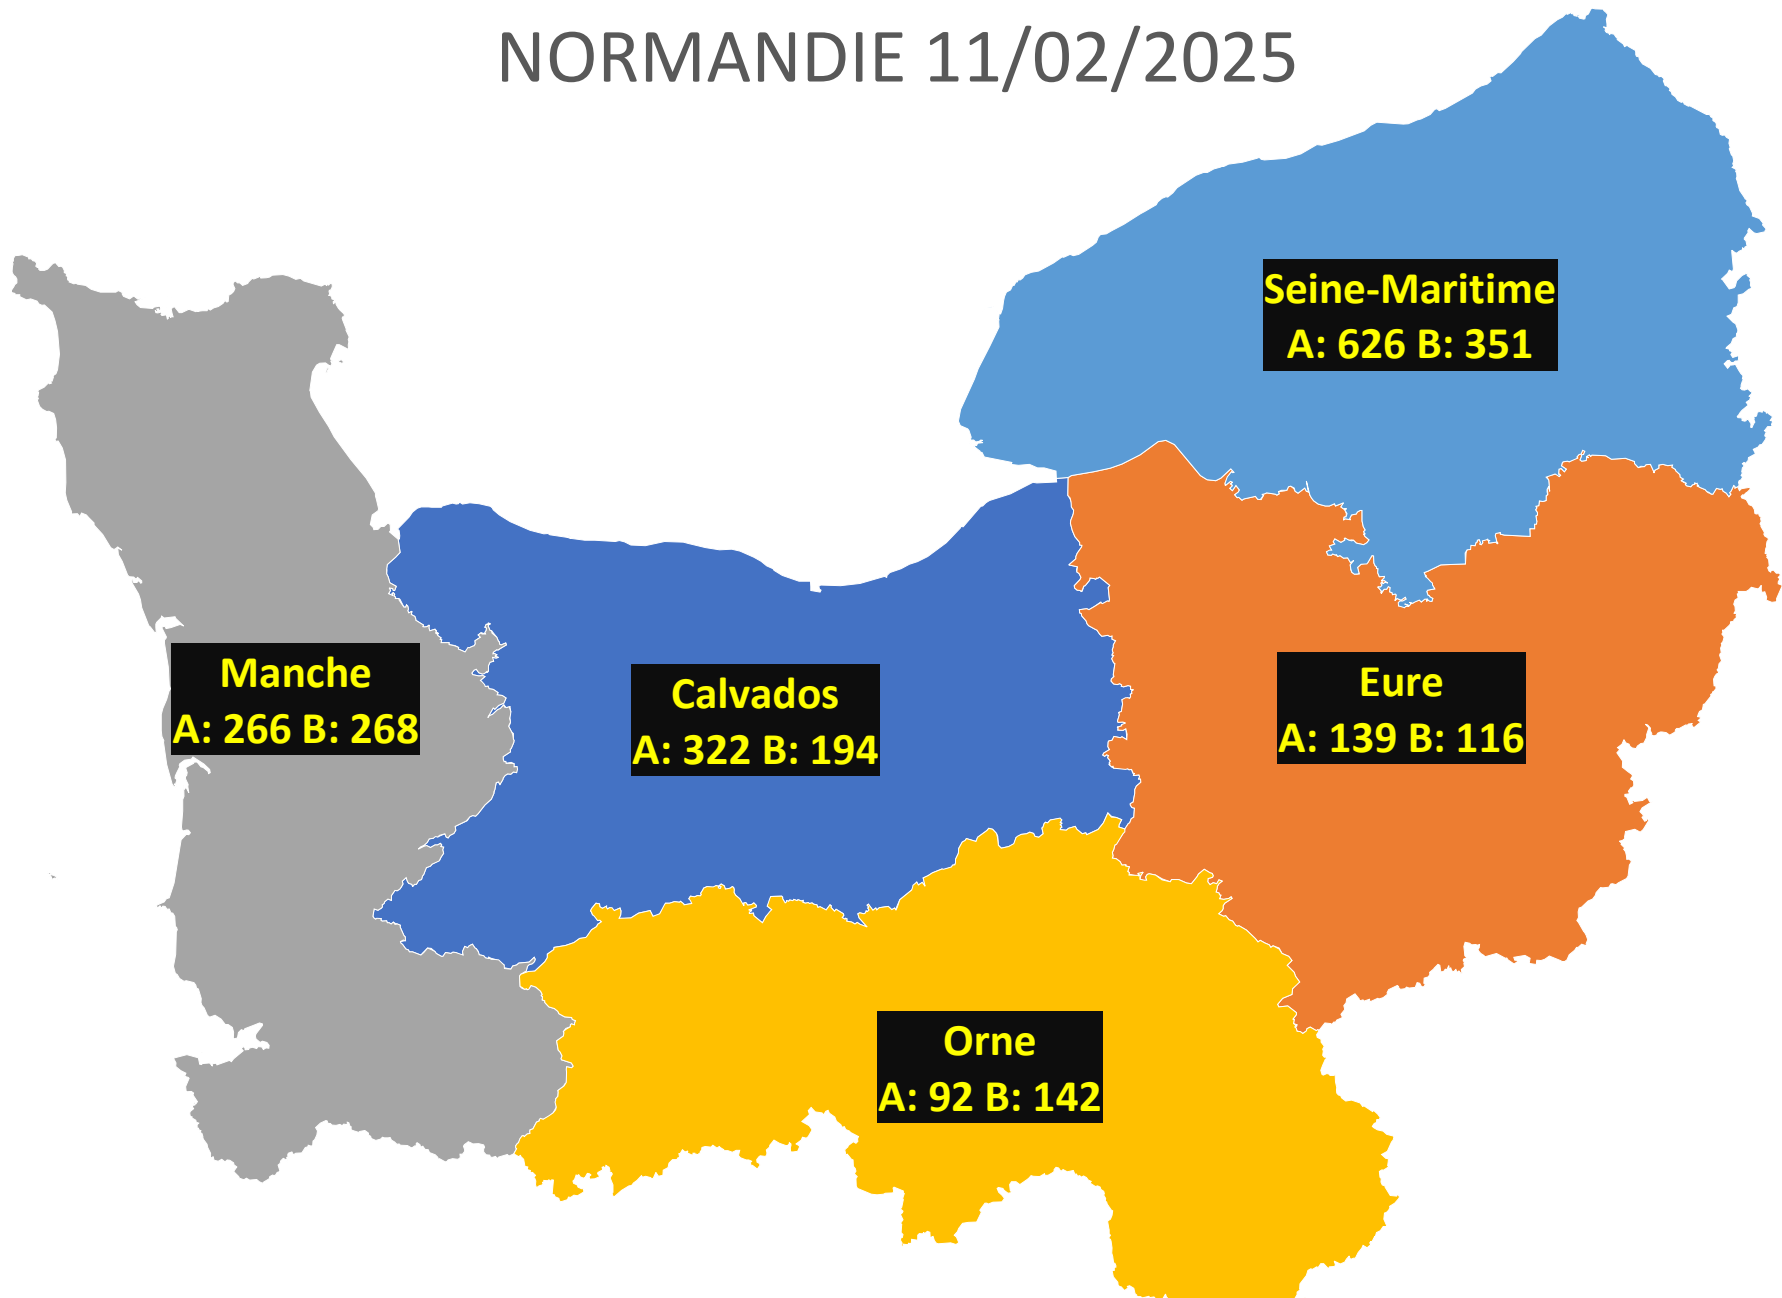

NORMANDIE 11/02/2025

■ A: 322 B: 194 ■ A: 139 B: 116 ■ A: 266 B: 268 ■ A: 92 B: 142 ■ A: 626 B: 351