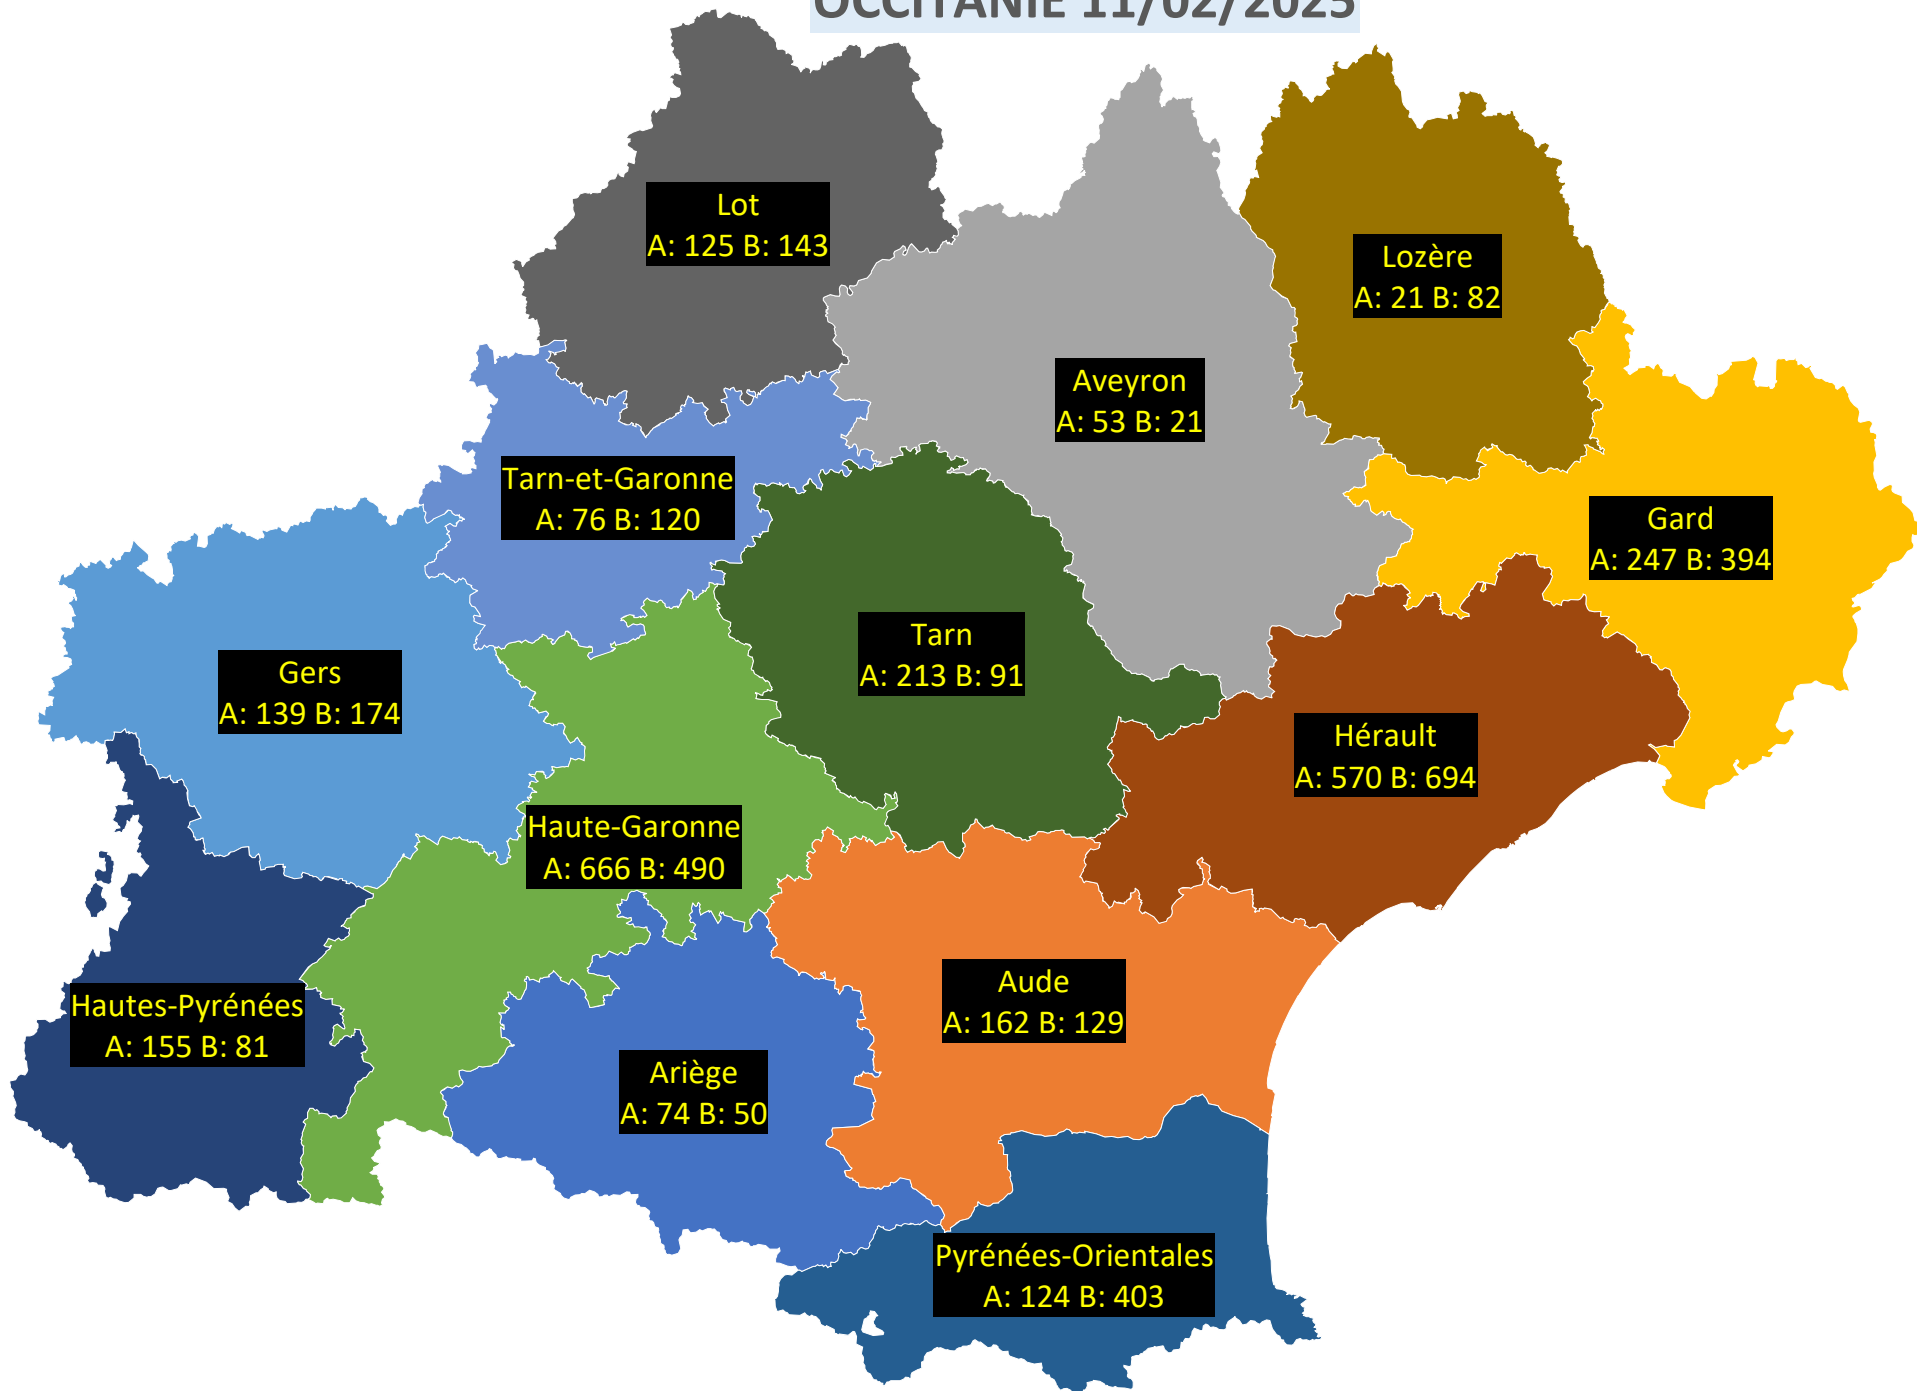

OCCITANIE 11/02/2025

- A: 74 B: 50
- A: 162 B: 129
- A: 53 B: 21
- A: 247 B: 394
- A: 139 B: 174
- A: 666 B: 490
- A: 155 B: 81
- A: 570 B: 694
- A: 125 B: 143
- A: 21 B: 82
- A: 124 B: 403
- A: 213 B: 91
- A: 76 B: 120