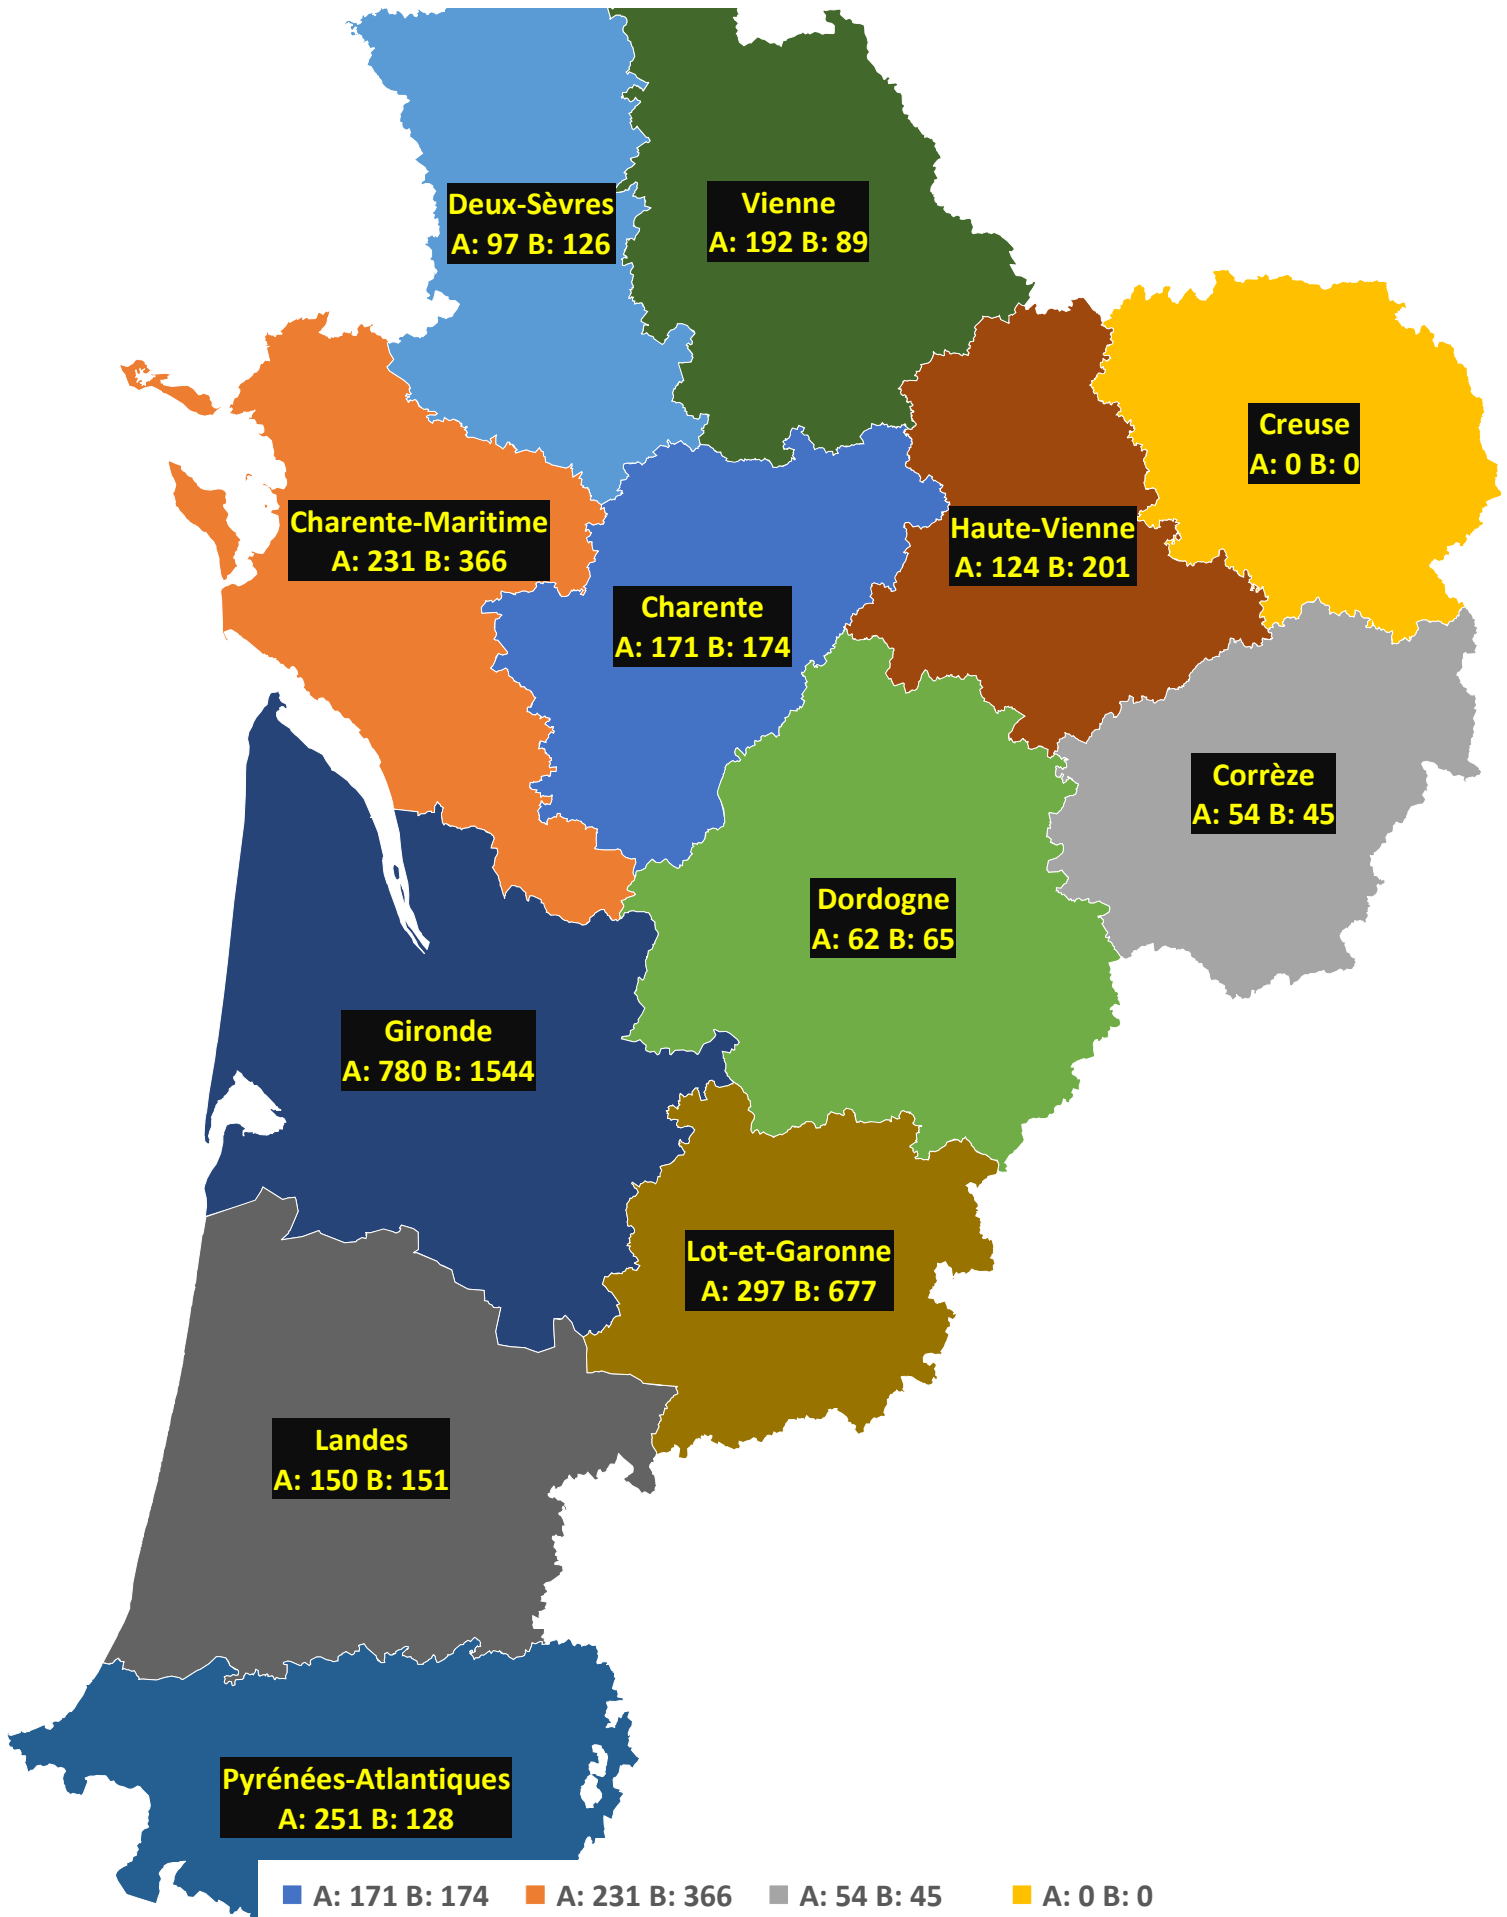

# ILE-DE-FRANCE 11/02/2025

■ A: 491 B: 548 ■ A: 1350 B: 1455 ■ A: 1387 B: 1353 ■ A: 548 B: 536 ■ A: 684 B: 540 ■ A: 946 B: 1039 ■ A: 681 B: 1231 ■ A: 929 B: 765

# NOUVELLE-AQUITAINE 11/02/2025

■ A: 171 B: 174	■ A: 231 B: 366	■ A: 54 B: 45	■ A: 0 B: 0
■ A: 97 B: 126	■ A: 62 B: 65	■ A: 780 B: 1544	■ A: 124 B: 201
■ A: 150 B: 151	■ A: 297 B: 677	■ A: 251 B: 128	■ A: 192 B: 89

# PROVENCE-ALPES-COTE D'AZUR 11/02/2025

■ A: 68 B: 63 ■ A: 641 B: 736 ■ A: 1300 B: 1515 ■ A: 103 B: 108 ■ A: 707 B: 828 ■ A: 453 B: 235