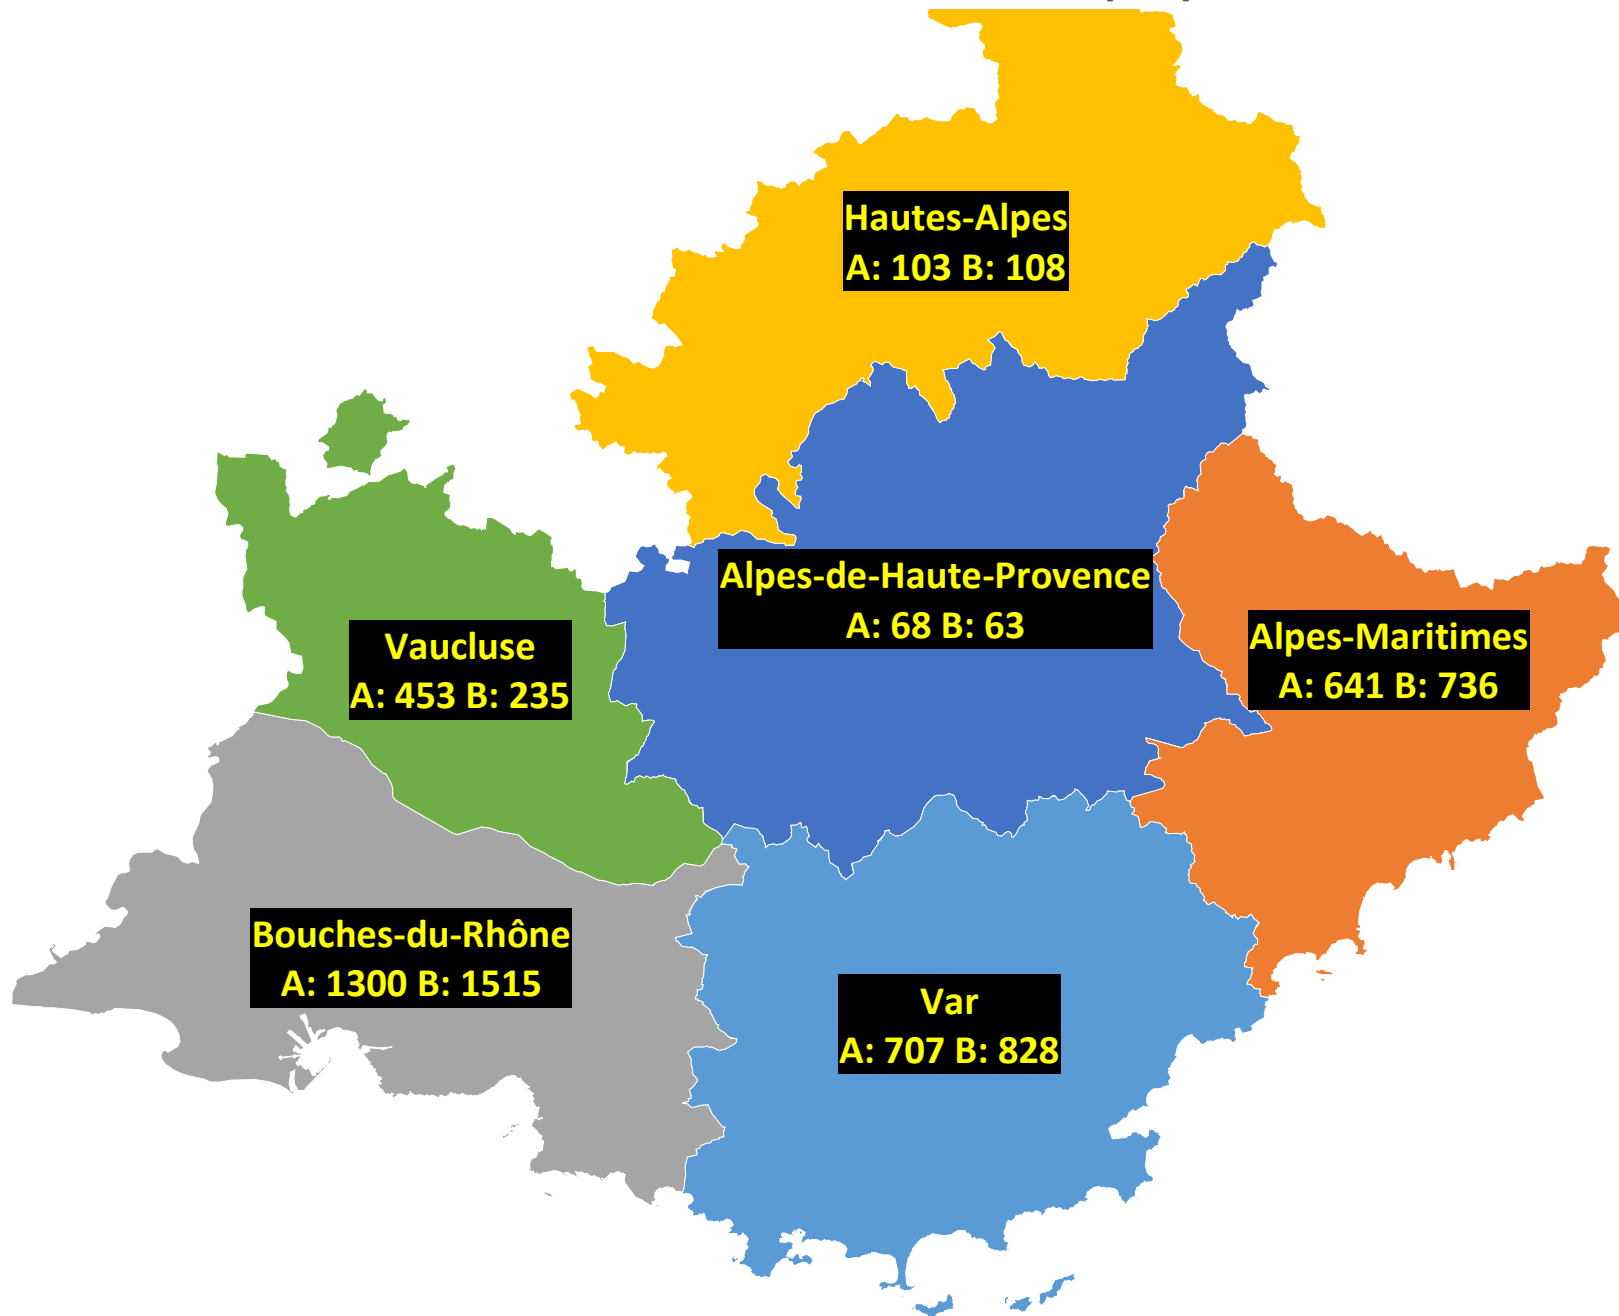

# NORMANDIE 11/02/2025

■ A: 322 B: 194 ■ A: 139 B: 116 ■ A: 266 B: 268 ■ A: 92 B: 142 ■ A: 626 B: 351

# OCCITANIE 11/02/2025

- A: 74 B: 50
- A: 162 B: 129
- A: 53 B: 21
- A: 247 B: 394
- A: 139 B: 174
- A: 666 B: 490
- A: 155 B: 81
- A: 570 B: 694
- A: 125 B: 143
- A: 21 B: 82
- A: 124 B: 403
- A: 213 B: 91
- A: 76 B: 120

# PROVENCE-ALPES-COTE D'AZUR 11/02/2025

■ A: 68 B: 63 ■ A: 641 B: 736 ■ A: 1300 B: 1515 ■ A: 103 B: 108 ■ A: 707 B: 828 ■ A: 453 B: 235