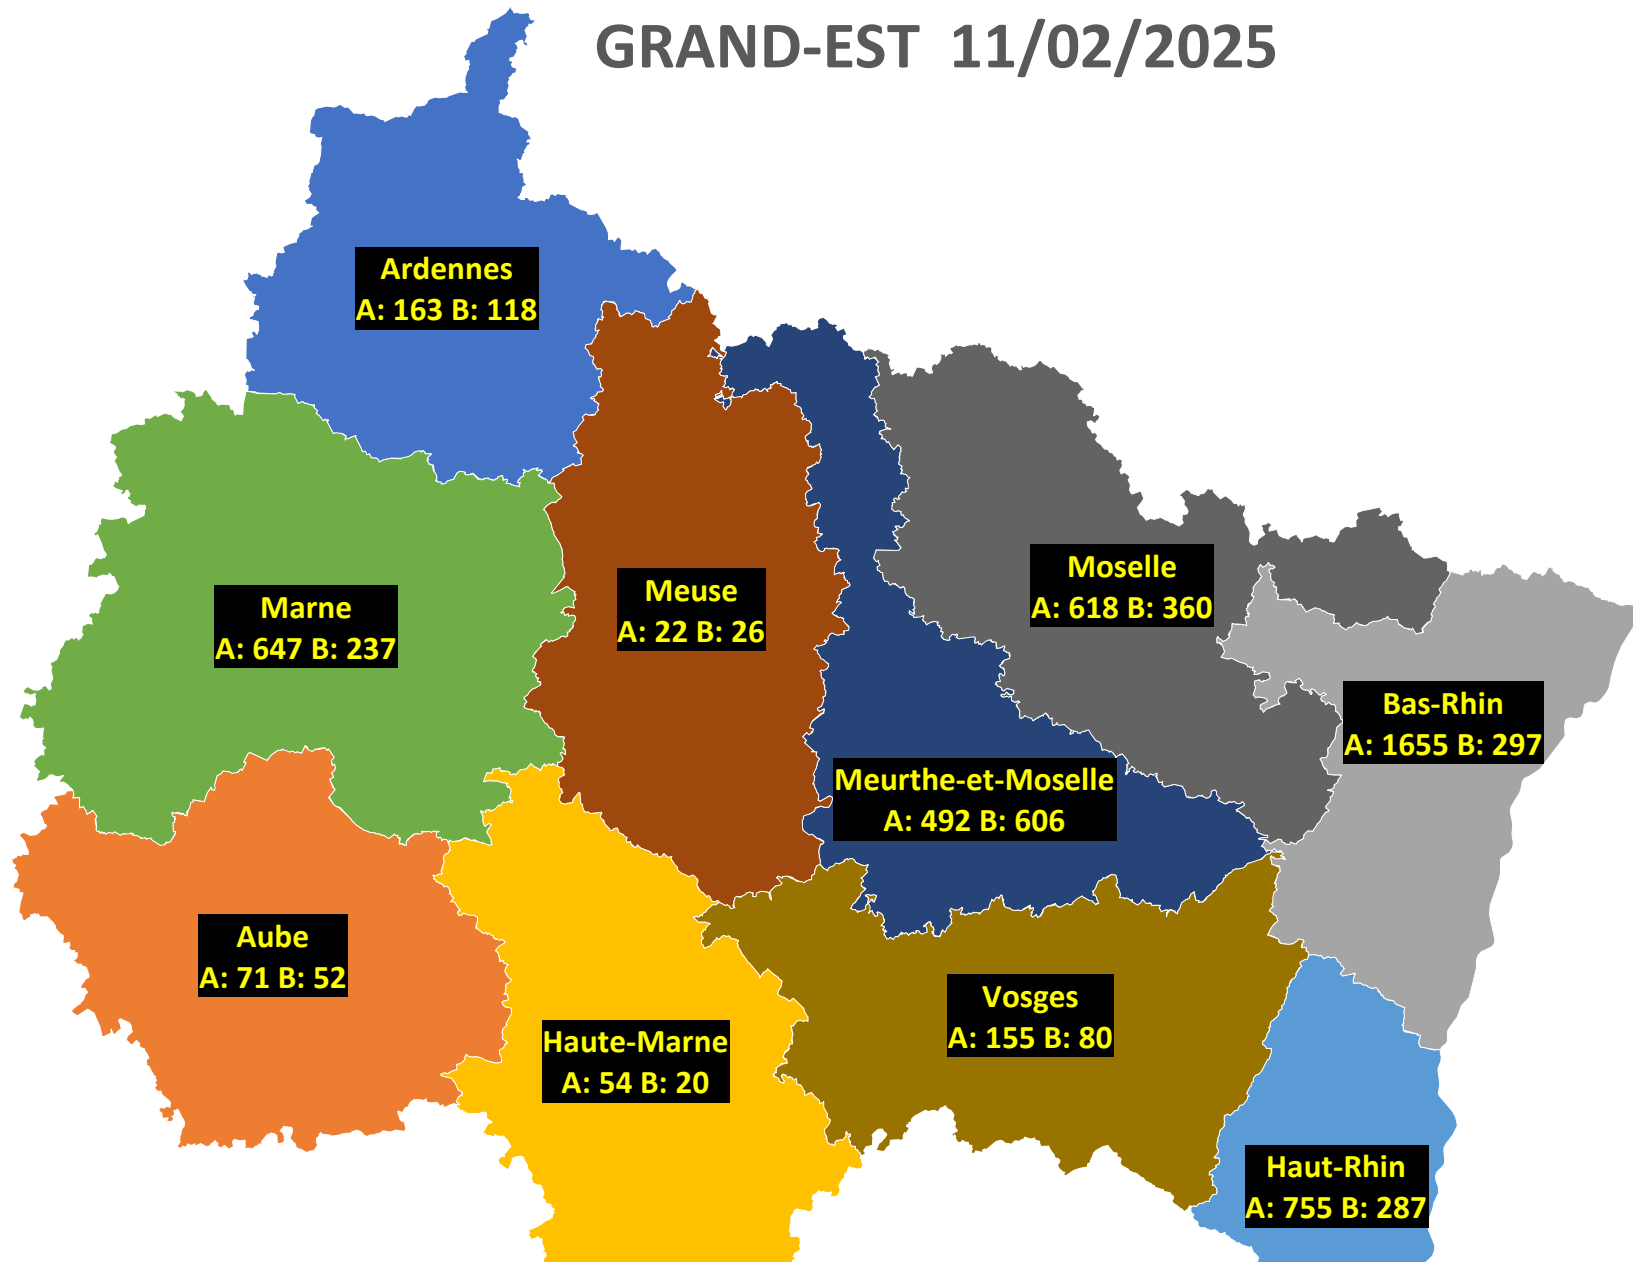

AUVERGNE-RHONE-ALPES 11/02/2025

- A: 345 B: 370
- A: 97 B: 227
- A: 53 B: 36
- A: 36 B: 20
- A: 159 B: 162
- A: 23 B: 20
- A: 558 B: 468
- A: 524 B: 458
- A: 132 B: 373
- A: 221 B: 360
- A: 1005 B: 1277
- A: 150 B: 282

BOURGOGNE-FRANCHE-COMTE 11/02/2025

■ A: 118 B: 82 ■ A: 189 B: 37 ■ A: 19 B: 6 ■ A: 91 B: 10 ■ A: 24 B: 17 ■ A: 113 B: 116 ■ A: 59 B: 13 ■ A: 106 B: 49

BRETAGNE 11/02/2025

■ A: 377 B: 610 ■ A: 495 B: 523 ■ A: 647 B: 561 ■ A: 411 B: 683

CORSE 11/02/2025

- A: 127 B: 3
- A: 431 B: 19

CENTRE-VAL-DE-LOIRE 11/02/2025

■ A: 57 B: 155 ■ A: 198 B: 154 ■ A: 42 B: 16 ■ A: 473 B: 345 ■ A: 281 B: 406 ■ A: 94 B: 59

GRAND-EST 11/02/2025

 A: 163 B: 118	 A: 71 B: 52	 A: 1655 B: 297	 A: 54 B: 20	 A: 755 B: 287
 A: 647 B: 237	 A: 492 B: 606	 A: 22 B: 26	 A: 618 B: 360	 A: 155 B: 80