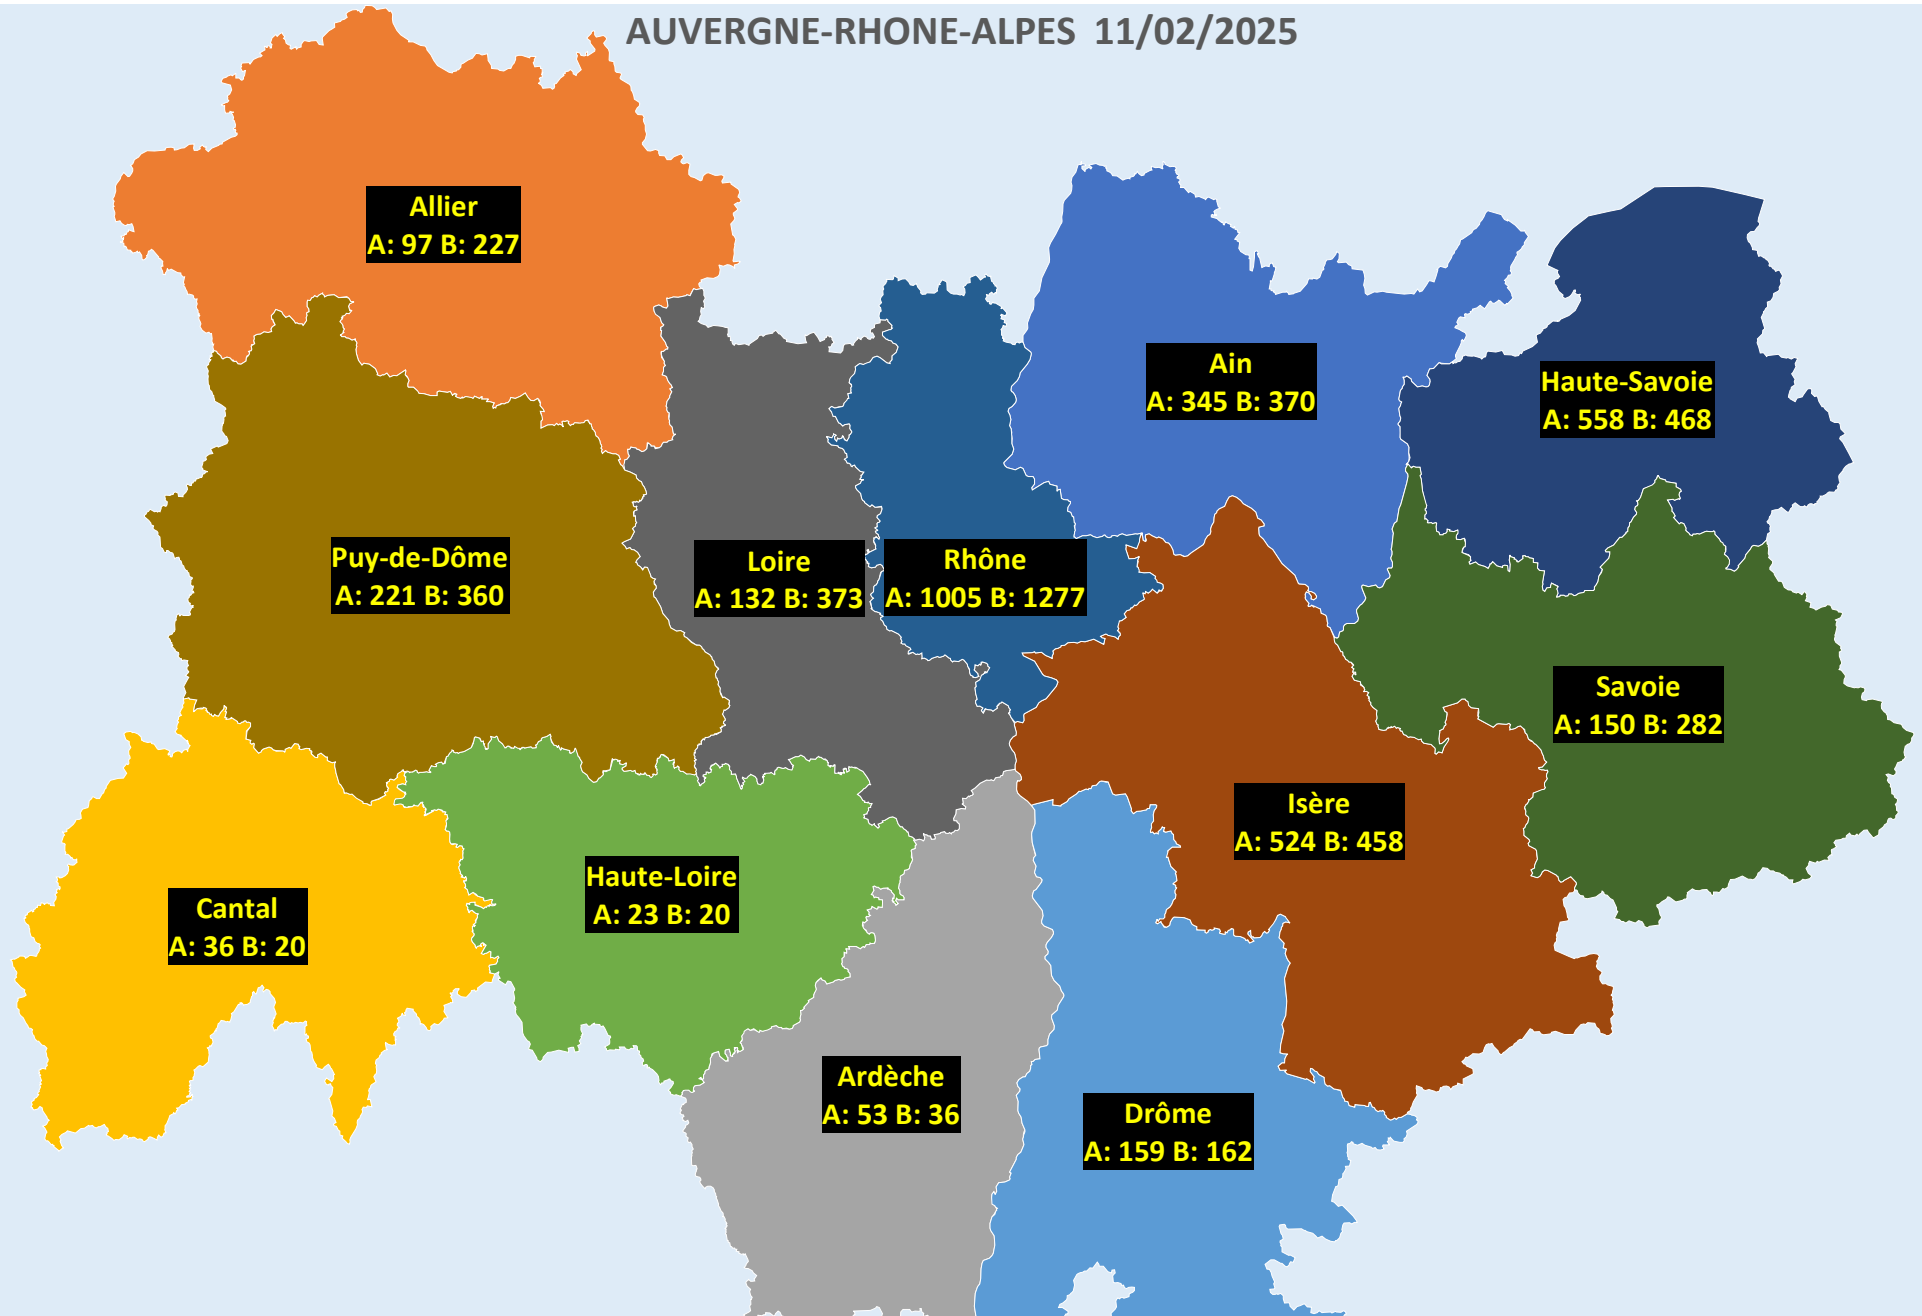

AUVERGNE-RHONE-ALPES 11/02/2025

- A: 345 B: 370
- A: 97 B: 227
- A: 53 B: 36
- A: 36 B: 20
- A: 159 B: 162
- A: 23 B: 20
- A: 558 B: 468
- A: 524 B: 458
- A: 132 B: 373
- A: 221 B: 360
- A: 1005 B: 1277
- A: 150 B: 282

BOURGOGNE-FRANCHE-COMTE 11/02/2025

■ A: 118 B: 82 ■ A: 189 B: 37 ■ A: 19 B: 6 ■ A: 91 B: 10 ■ A: 24 B: 17 ■ A: 113 B: 116 ■ A: 59 B: 13 ■ A: 106 B: 49

BRETAGNE 11/02/2025

■ A: 377 B: 610 ■ A: 495 B: 523 ■ A: 647 B: 561 ■ A: 411 B: 683

CORSE 11/02/2025

- A: 127 B: 3
- A: 431 B: 19

CENTRE-VAL-DE-LOIRE 11/02/2025

■ A: 57 B: 155 ■ A: 198 B: 154 ■ A: 42 B: 16 ■ A: 473 B: 345 ■ A: 281 B: 406 ■ A: 94 B: 59

GRAND-EST 11/02/2025

 A: 163 B: 118	 A: 71 B: 52	 A: 1655 B: 297	 A: 54 B: 20	 A: 755 B: 287
 A: 647 B: 237	 A: 492 B: 606	 A: 22 B: 26	 A: 618 B: 360	 A: 155 B: 80