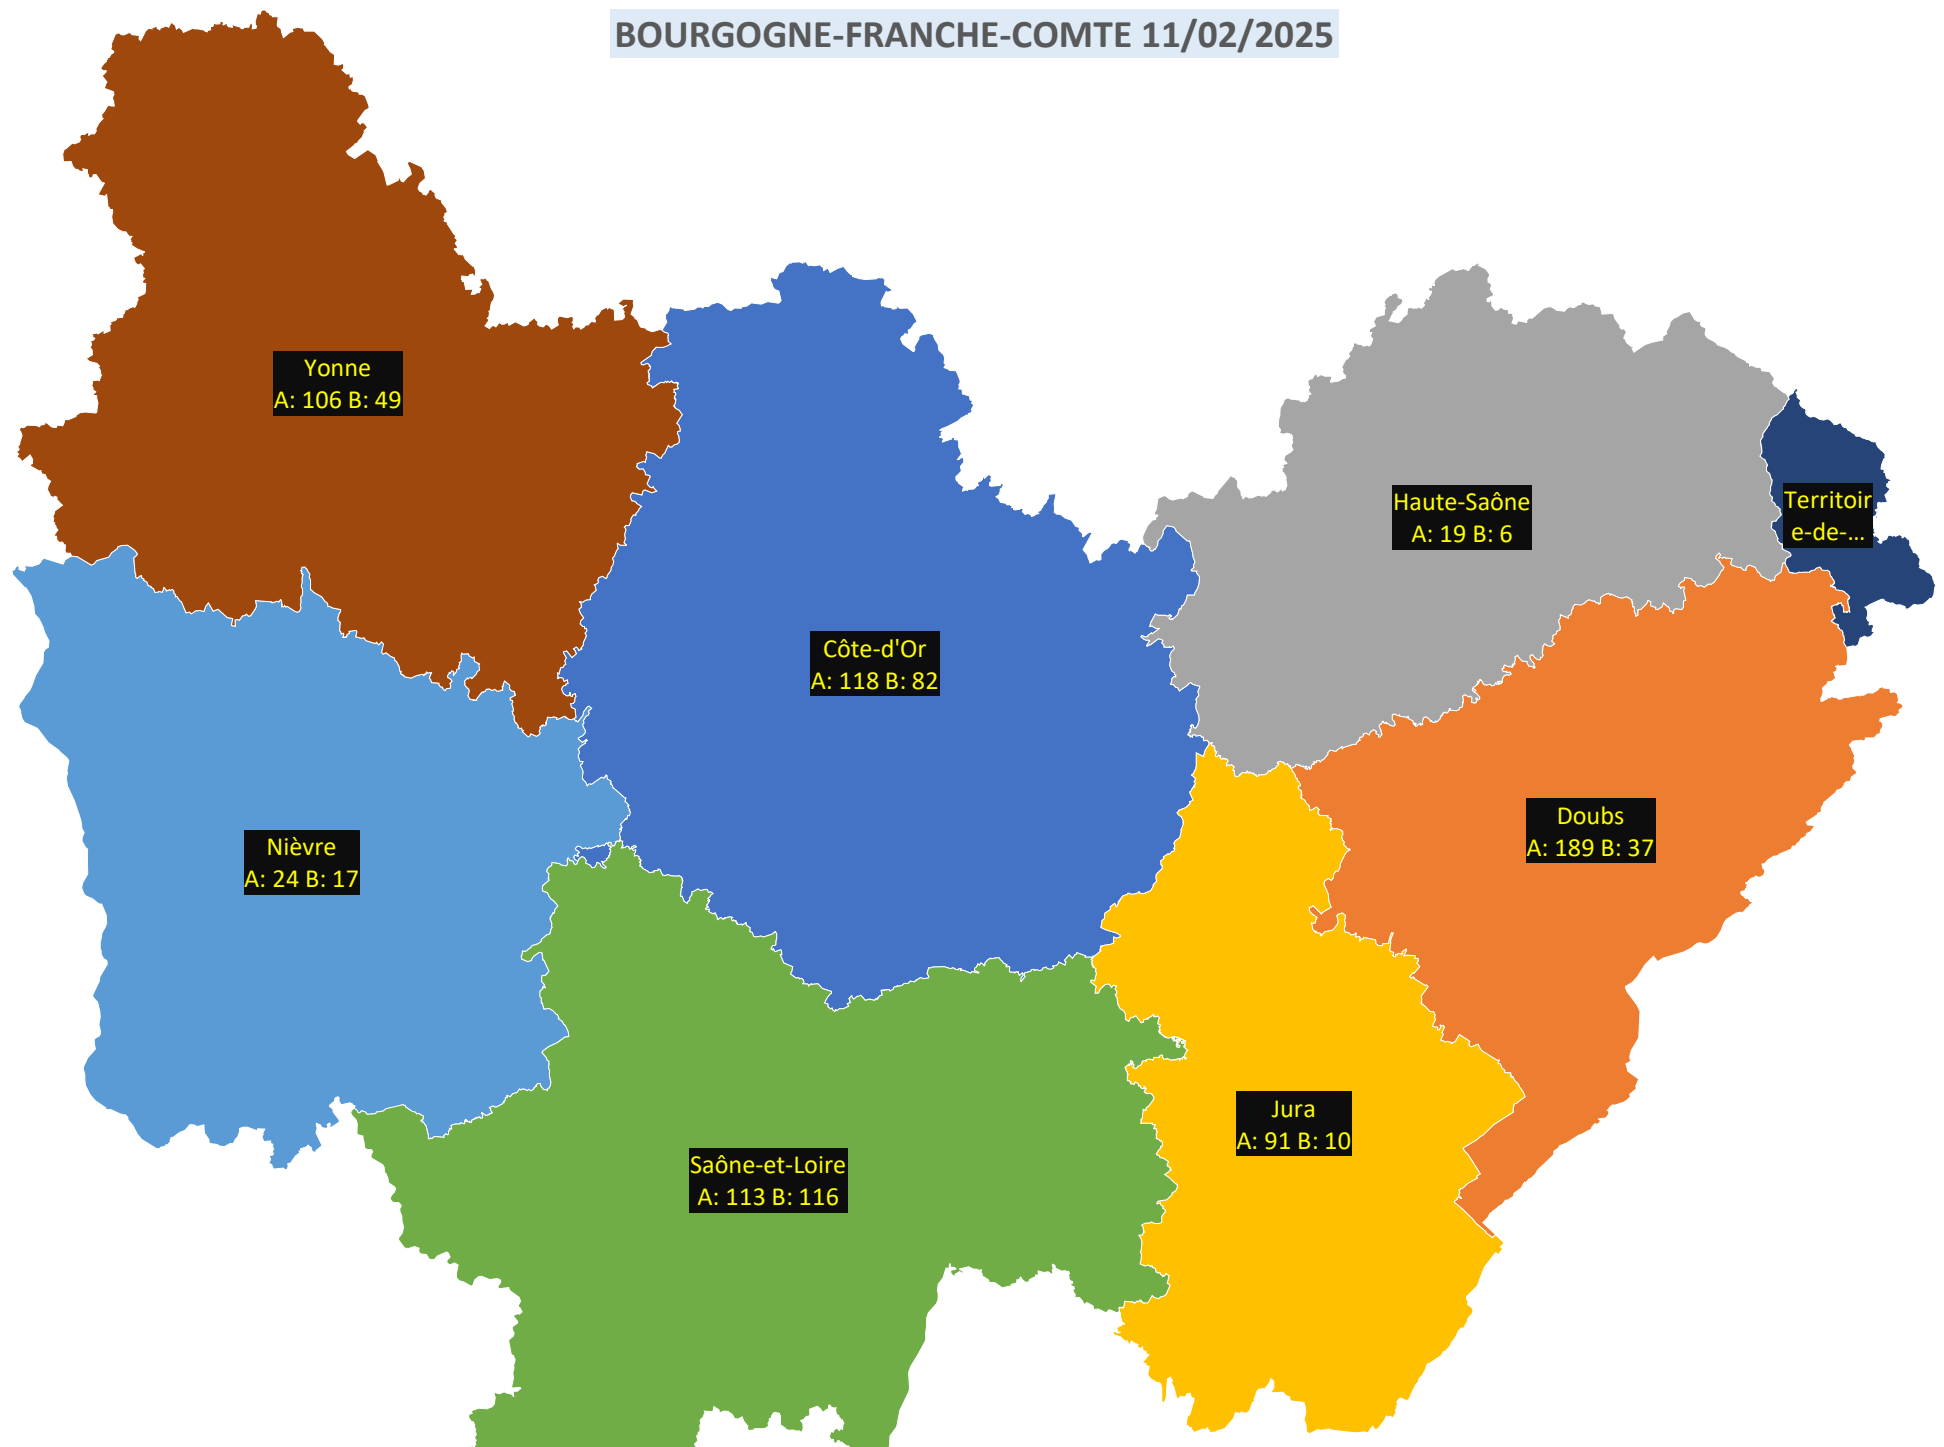

AUVERGNE-RHONE-ALPES 11/02/2025

- A: 345 B: 370
- A: 97 B: 227
- A: 53 B: 36
- A: 36 B: 20
- A: 159 B: 162
- A: 23 B: 20
- A: 558 B: 468
- A: 524 B: 458
- A: 132 B: 373
- A: 221 B: 360
- A: 1005 B: 1277
- A: 150 B: 282

BOURGOGNE-FRANCHE-COMTE 11/02/2025

■ A: 118 B: 82 ■ A: 189 B: 37 ■ A: 19 B: 6 ■ A: 91 B: 10 ■ A: 24 B: 17 ■ A: 113 B: 116 ■ A: 59 B: 13 ■ A: 106 B: 49

BRETAGNE 11/02/2025

■ A: 377 B: 610 ■ A: 495 B: 523 ■ A: 647 B: 561 ■ A: 411 B: 683