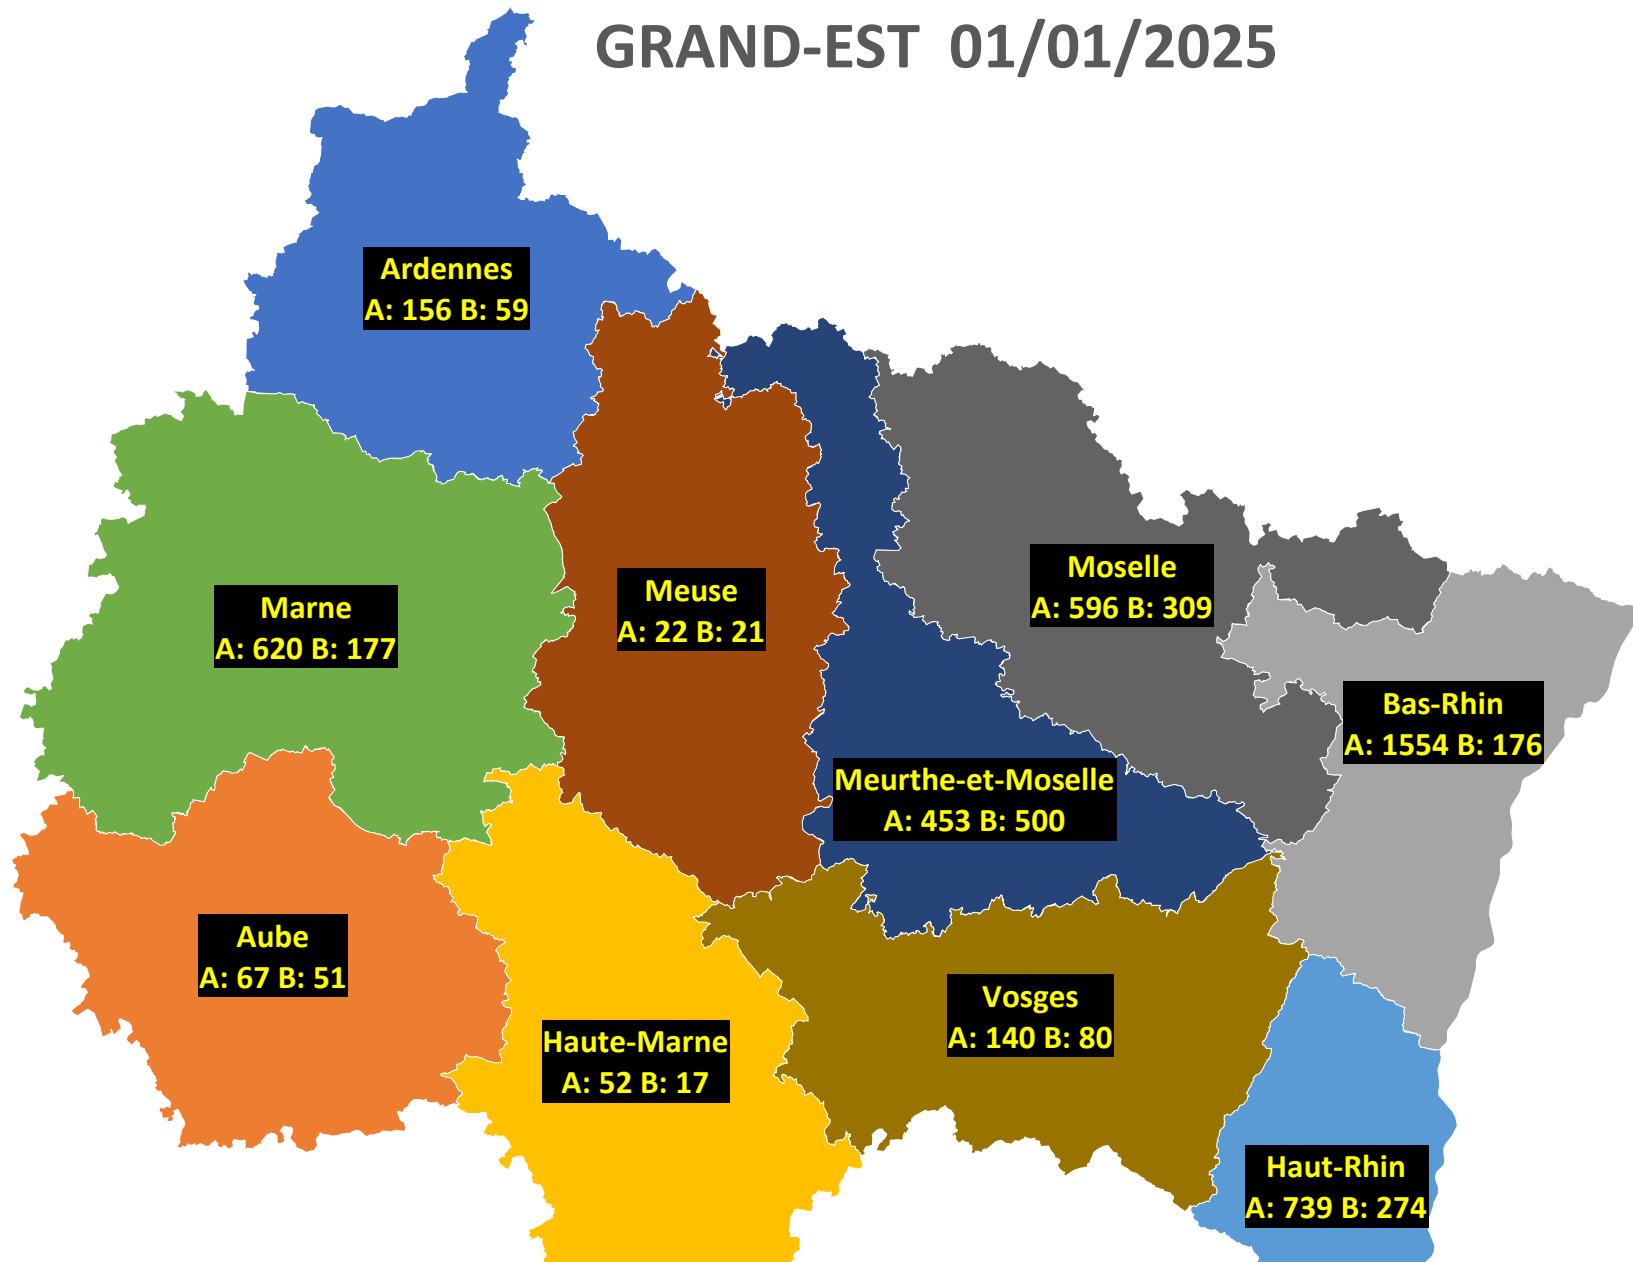

AUVERGNE-RHONE-ALPES 01/01/2025

■ A: 333 B: 204 ■ A: 92 B: 215 ■ A: 53 B: 26 ■ A: 35 B: 17 ■ A: 151 B: 85 ■ A: 22 B: 21
■ A: 537 B: 230 ■ A: 516 B: 250 ■ A: 126 B: 100 ■ A: 216 B: 93 ■ A: 973 B: 930 ■ A: 142 B: 223

BOURGOGNE-FRANCHE-COMTE 01/01/2025

■ A: 118 B: 82 ■ A: 189 B: 37 ■ A: 19 B: 6 ■ A: 91 B: 10 ■ A: 24 B: 17 ■ A: 113 B: 116 ■ A: 59 B: 13 ■ A: 106 B: 49

BRETAGNE 01/01/2025

■ A: 365 B: 235 ■ A: 484 B: 483 ■ A: 623 B: 306 ■ A: 394 B: 298

CORSE 01/01/2025

- A: 124 B: 3
- A: 400 B: 12

CENTRE-VAL-DE-LOIRE 01/01/2025

■ A: 55 B: 138 ■ A: 193 B: 91 ■ A: 42 B: 13 ■ A: 458 B: 249 ■ A: 268 B: 367 ■ A: 91 B: 60

GRAND-EST 01/01/2025

 A: 156 B: 59	 A: 67 B: 51	 A: 1554 B: 176	 A: 52 B: 17	 A: 739 B: 274
 A: 620 B: 177	 A: 453 B: 500	 A: 22 B: 21	 A: 596 B: 309	 A: 140 B: 80

HAUTS-DE-FRANCE 01/01/2025