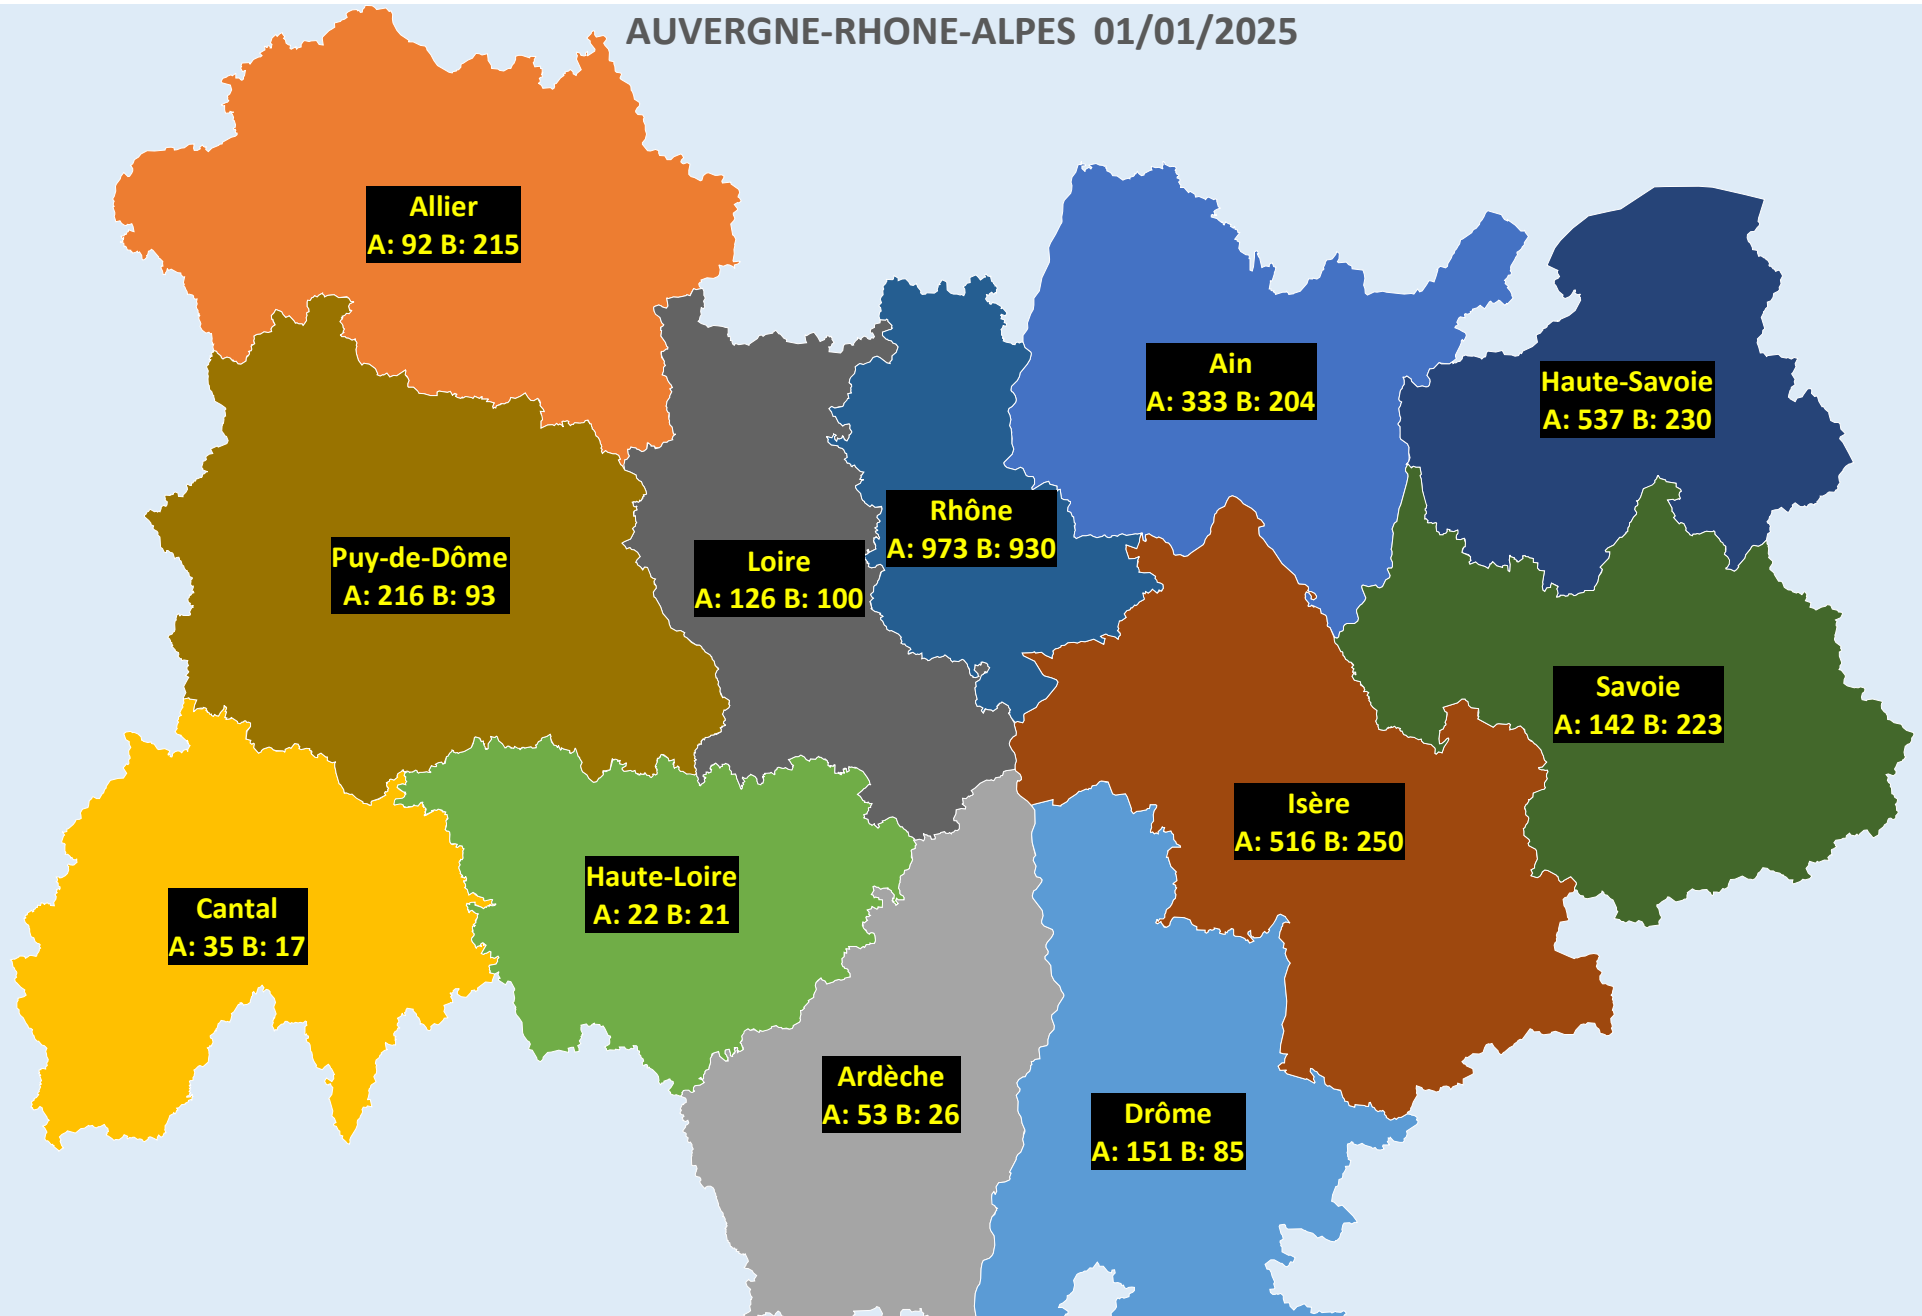

AUVERGNE-RHONE-ALPES 01/01/2025

■ A: 333 B: 204 ■ A: 92 B: 215 ■ A: 53 B: 26 ■ A: 35 B: 17 ■ A: 151 B: 85 ■ A: 22 B: 21
■ A: 537 B: 230 ■ A: 516 B: 250 ■ A: 126 B: 100 ■ A: 216 B: 93 ■ A: 973 B: 930 ■ A: 142 B: 223

BOURGOGNE-FRANCHE-COMTE 01/01/2025

■ A: 118 B: 82 ■ A: 189 B: 37 ■ A: 19 B: 6 ■ A: 91 B: 10 ■ A: 24 B: 17 ■ A: 113 B: 116 ■ A: 59 B: 13 ■ A: 106 B: 49

BRETAGNE 01/01/2025

■ A: 365 B: 235 ■ A: 484 B: 483 ■ A: 623 B: 306 ■ A: 394 B: 298

CORSE 01/01/2025

- A: 124 B: 3
- A: 400 B: 12

CENTRE-VAL-DE-LOIRE 01/01/2025

■ A: 55 B: 138 ■ A: 193 B: 91 ■ A: 42 B: 13 ■ A: 458 B: 249 ■ A: 268 B: 367 ■ A: 91 B: 60

GRAND-EST 01/01/2025

 A: 156 B: 59	 A: 67 B: 51	 A: 1554 B: 176	 A: 52 B: 17	 A: 739 B: 274
 A: 620 B: 177	 A: 453 B: 500	 A: 22 B: 21	 A: 596 B: 309	 A: 140 B: 80