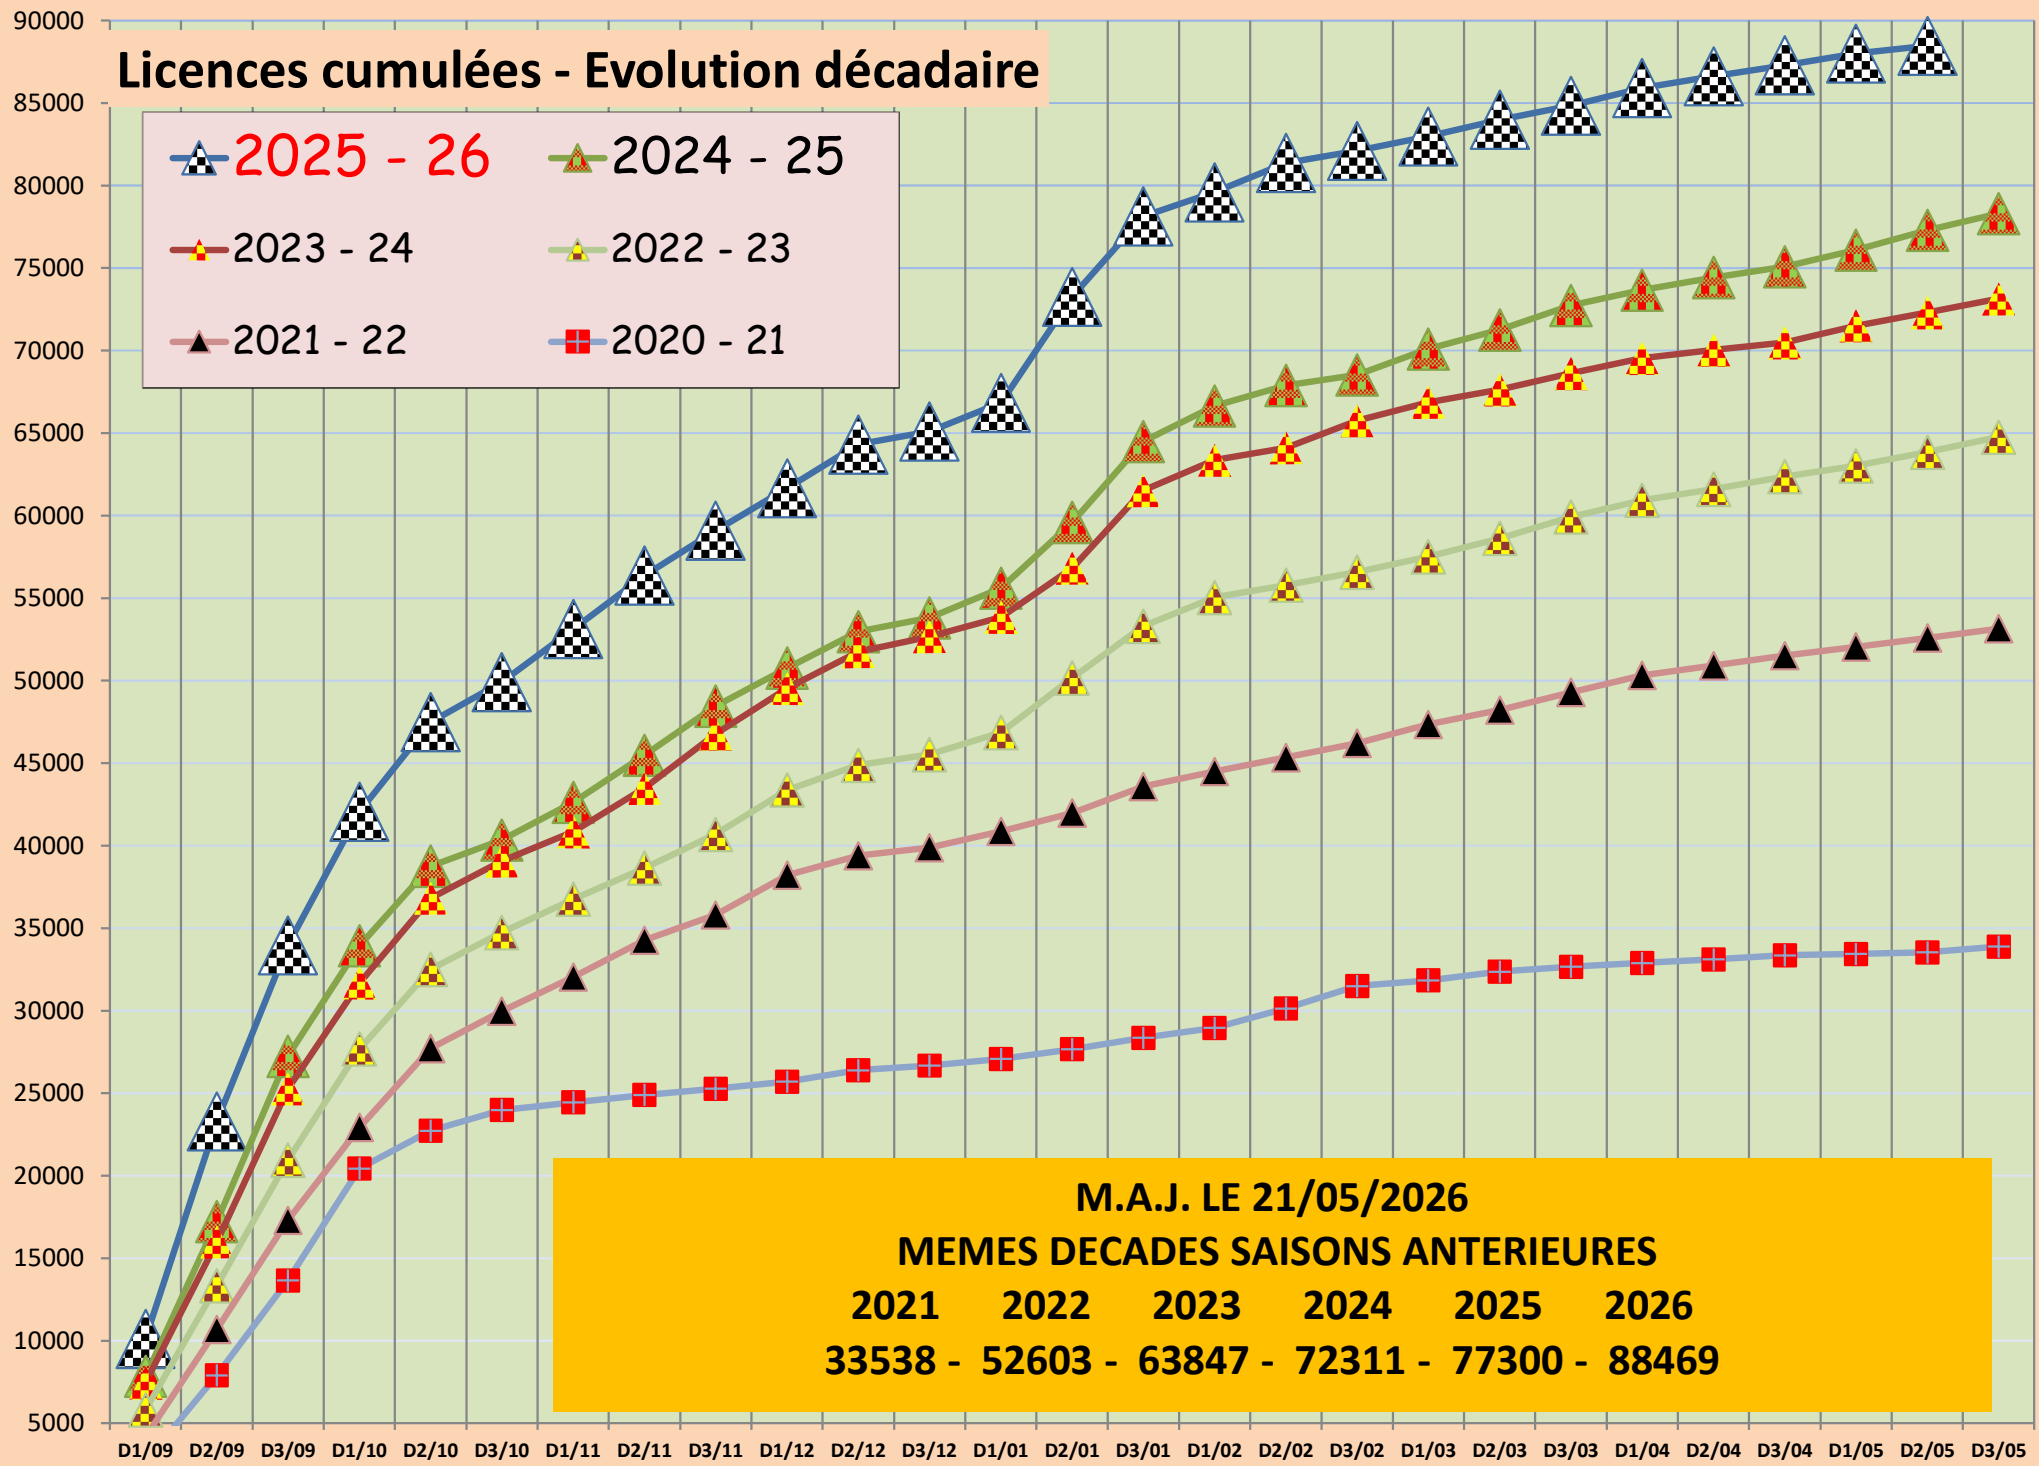

Licences cumulées - Evolution décadaire

M.A.J. LE 21/05/2026
MEMES DECADES SAISONS ANTERIEURES
2021 2022 2023 2024 2025 2026
33538 - 52603 - 63847 - 72311 - 77300 - 88469

D1/09 : 1 - 10 septembre D2/04 : 11 - 20 avril D3/12 : 21 - 31 décembre