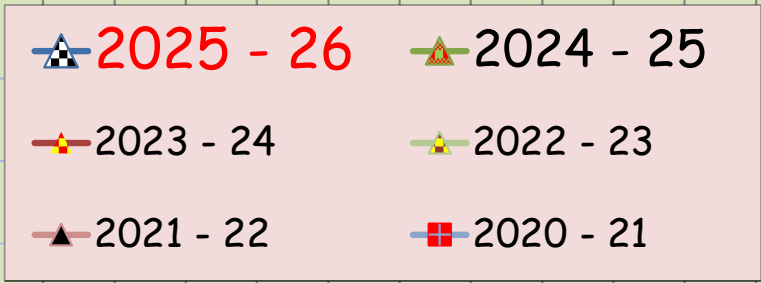

Licences cumulées - Evolution décadaire

M.A.J. LE 21/05/2026
MEMES DECADES SAISONS ANTERIEURES
2021 2022 2023 2024 2025 2026
33538 - 52603 - 63847 - 72311 - 77300 - 88469

D1/09 : 1 - 10 septembre D2/04 : 11 - 20 avril D3/12 : 21 - 31 décembre