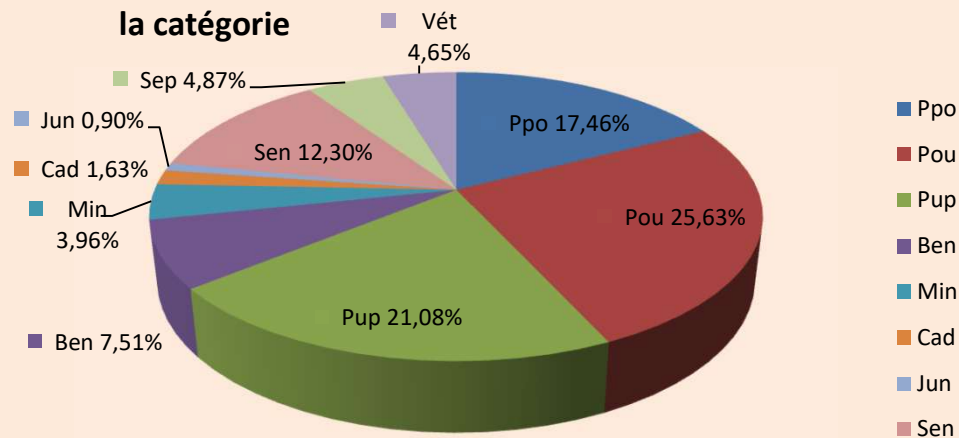

Hommes seuls Lic. A + B rapportées au total H+D de la catégorie

Dames seules Lic. A + B rapportées au total H+D de la catégorie

Licences A & B et H & D par catégorie.

21/05/2026	LICENCES A		LICENCES B	
	Hommes	Dames	Hommes	Dames
Cat.				
Ppo	2663	825	4916	2146
Pou	4379	994	7731	3368
Pup	4677	967	7005	2621
Ben	3513	510	3667	768
Min	2833	340	1755	334
Cad	1610	181	742	97
Jun	772	102	375	51
Sen	8788	1070	4953	1024
Sep	4385	359	1613	470
Vét	3323	272	1780	519
Totaux	36943	5620	34537	11398