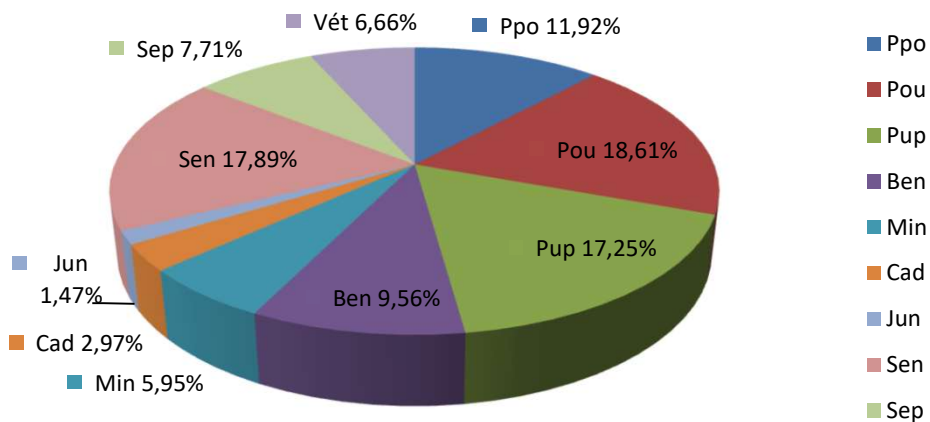

Hommes seuls Lic. A + B rapportées au total H+D de la catégorie

Dames seules Lic. A + B rapportées au total H+D de la catégorie

Licences A & B et H & D par catégorie.

21/05/2026	LICENCES A		LICENCES B	
	Hommes	Dames	Hommes	Dames
Cat.				
Ppo	2663	825	4916	2146
Pou	4379	994	7731	3368
Pup	4677	967	7005	2621
Ben	3513	510	3667	768
Min	2833	340	1755	334
Cad	1610	181	742	97
Jun	772	102	375	51
Sen	8788	1070	4953	1024
Sep	4385	359	1613	470
Vét	3323	272	1780	519
Totaux	36943	5620	34537	11398