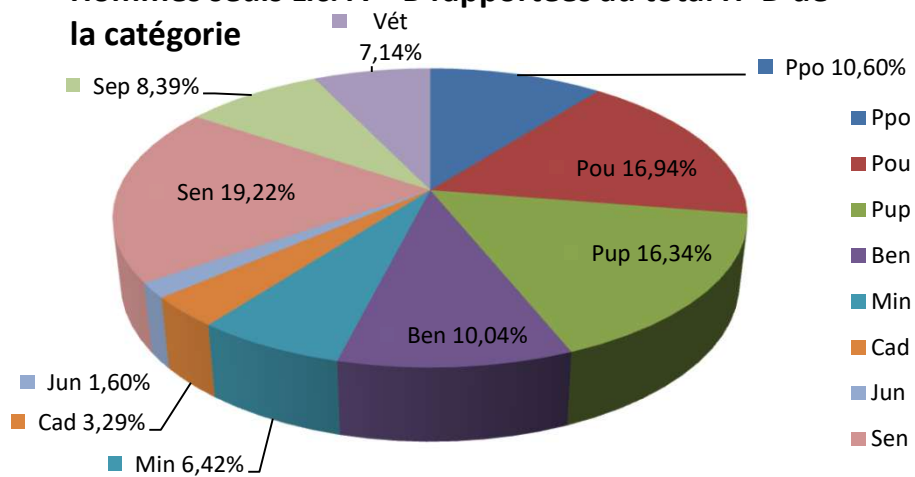

Hommes seuls Lic. A + B rapportées au total H+D de la catégorie

Dames seules Lic. A + B rapportées au total H+D de la catégorie

Licences A & B et H & D par catégorie.

21/05/2026	LICENCES A		LICENCES B	
	Hommes	Dames	Hommes	Dames
Cat.				
Ppo	2663	825	4916	2146
Pou	4379	994	7731	3368
Pup	4677	967	7005	2621
Ben	3513	510	3667	768
Min	2833	340	1755	334
Cad	1610	181	742	97
Jun	772	102	375	51
Sen	8788	1070	4953	1024
Sep	4385	359	1613	470
Vét	3323	272	1780	519
Totaux	36943	5620	34537	11398