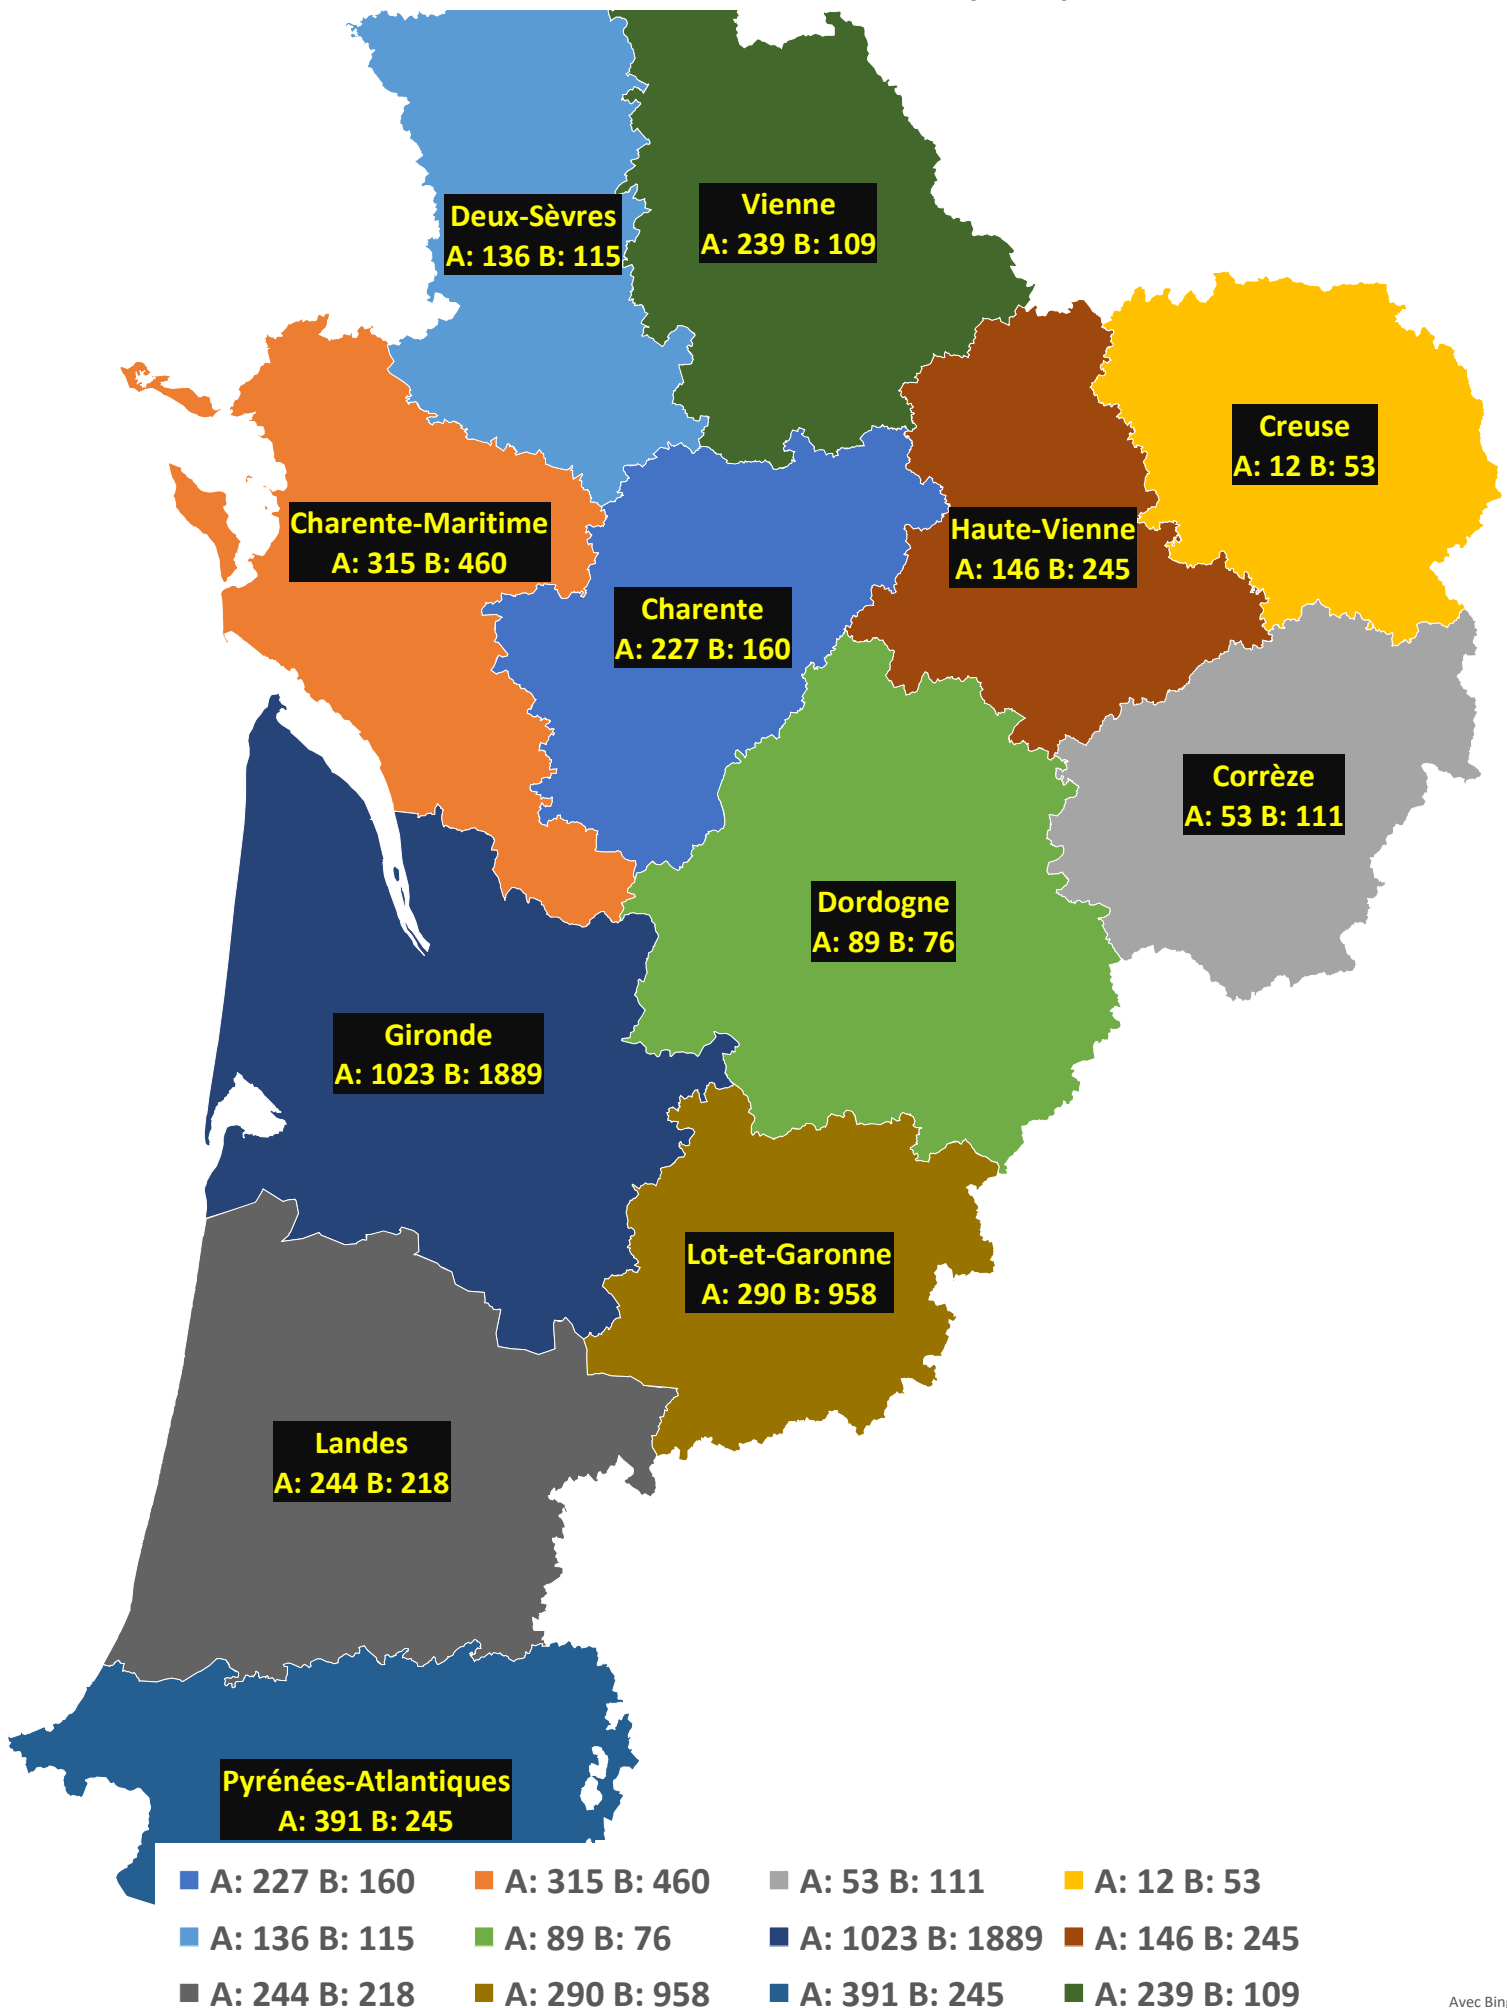

ILE-DE-FRANCE 21/05/2026

■ A: 581 B: 614 ■ A: 1717 B: 1594 ■ A: 1930 B: 1790 ■ A: 859 B: 747 ■ A: 890 B: 673 ■ A: 1127 B: 1476 ■ A: 1015 B: 1335 ■ A: 1124 B: 919

NOUVELLE-AQUITAINE 21/05/2026

NORMANDIE 21/05/2026

■ A: 422 B: 242 ■ A: 213 B: 195 ■ A: 329 B: 370 ■ A: 117 B: 199 ■ A: 806 B: 466

OCCITANIE 21/05/2026

- A: 152 B: 413
- A: 238 B: 360
- A: 89 B: 51
- A: 362 B: 379
- A: 131 B: 190
- A: 806 B: 638
- A: 262 B: 1185
- A: 757 B: 806
- A: 145 B: 397
- A: 27 B: 5
- A: 317 B: 480
- A: 239 B: 119
- A: 101 B: 240

PROVENCE-ALPES-COTE D'AZUR 21/05/2026

■ A: 59 B: 91 ■ A: 701 B: 957 ■ A: 1455 B: 1920 ■ A: 125 B: 94 ■ A: 946 B: 1185 ■ A: 600 B: 228

LIGUE PAYS-DE-LA-LOIRE 21/05/2026

■ A: 950 B: 951 ■ A: 347 B: 270 ■ A: 150 B: 347 ■ A: 339 B: 413 ■ A: 408 B: 308