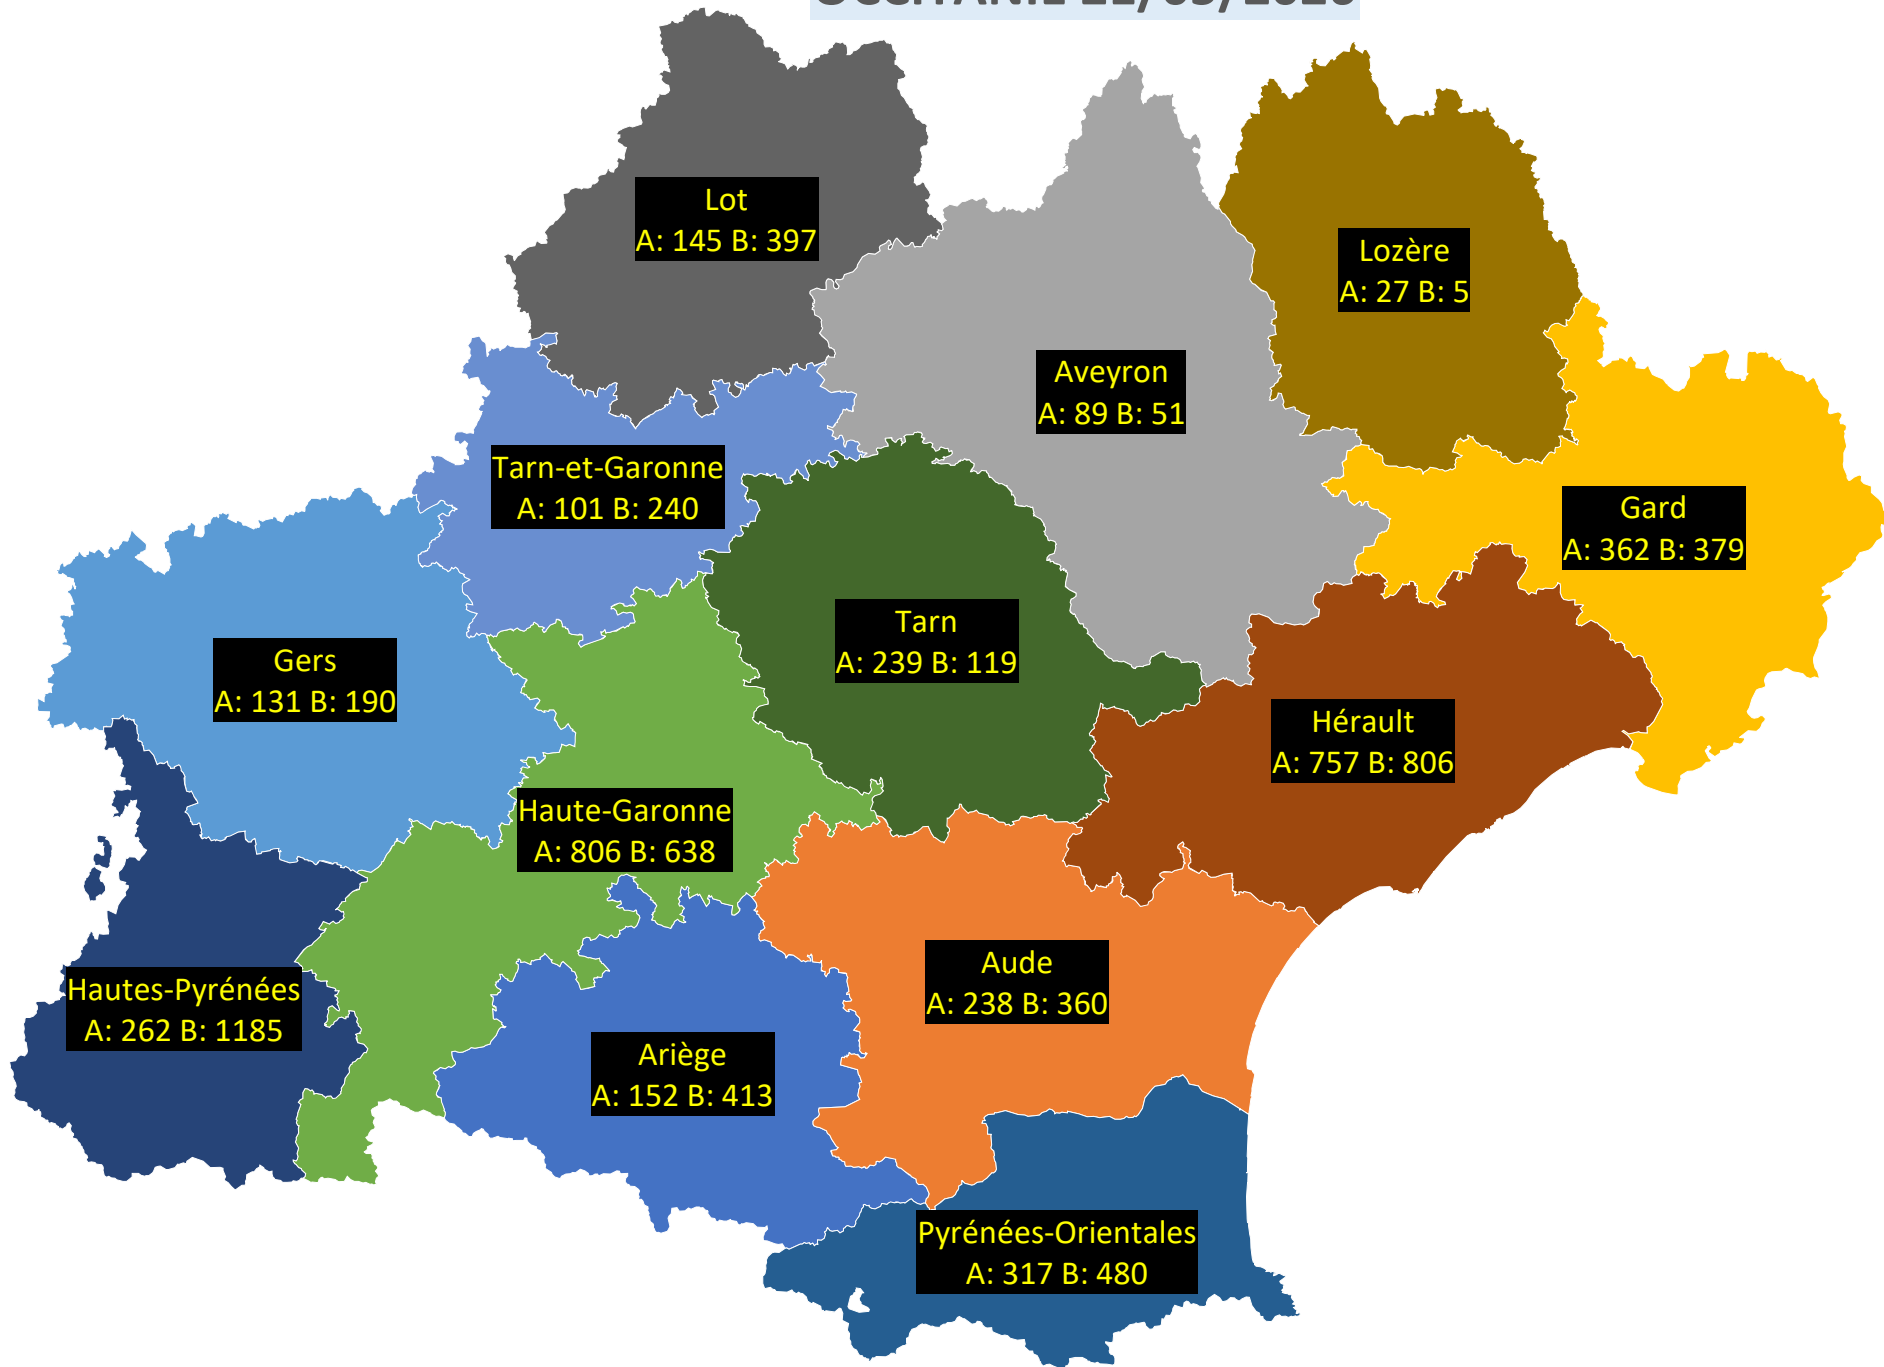

ILE-DE-FRANCE 21/05/2026

■ A: 581 B: 614 ■ A: 1717 B: 1594 ■ A: 1930 B: 1790 ■ A: 859 B: 747 ■ A: 890 B: 673 ■ A: 1127 B: 1476 ■ A: 1015 B: 1335 ■ A: 1124 B: 919

NOUVELLE-AQUITAINE 21/05/2026

NORMANDIE 21/05/2026

■ A: 422 B: 242 ■ A: 213 B: 195 ■ A: 329 B: 370 ■ A: 117 B: 199 ■ A: 806 B: 466

OCCITANIE 21/05/2026

- A: 152 B: 413
- A: 238 B: 360
- A: 89 B: 51
- A: 362 B: 379
- A: 131 B: 190
- A: 806 B: 638
- A: 262 B: 1185
- A: 757 B: 806
- A: 145 B: 397
- A: 27 B: 5
- A: 317 B: 480
- A: 239 B: 119
- A: 101 B: 240

PROVENCE-ALPES-COTE D'AZUR 21/05/2026

■ A: 59 B: 91 ■ A: 701 B: 957 ■ A: 1455 B: 1920 ■ A: 125 B: 94 ■ A: 946 B: 1185 ■ A: 600 B: 228

LIGUE PAYS-DE-LA-LOIRE 21/05/2026

■ A: 950 B: 951 ■ A: 347 B: 270 ■ A: 150 B: 347 ■ A: 339 B: 413 ■ A: 408 B: 308