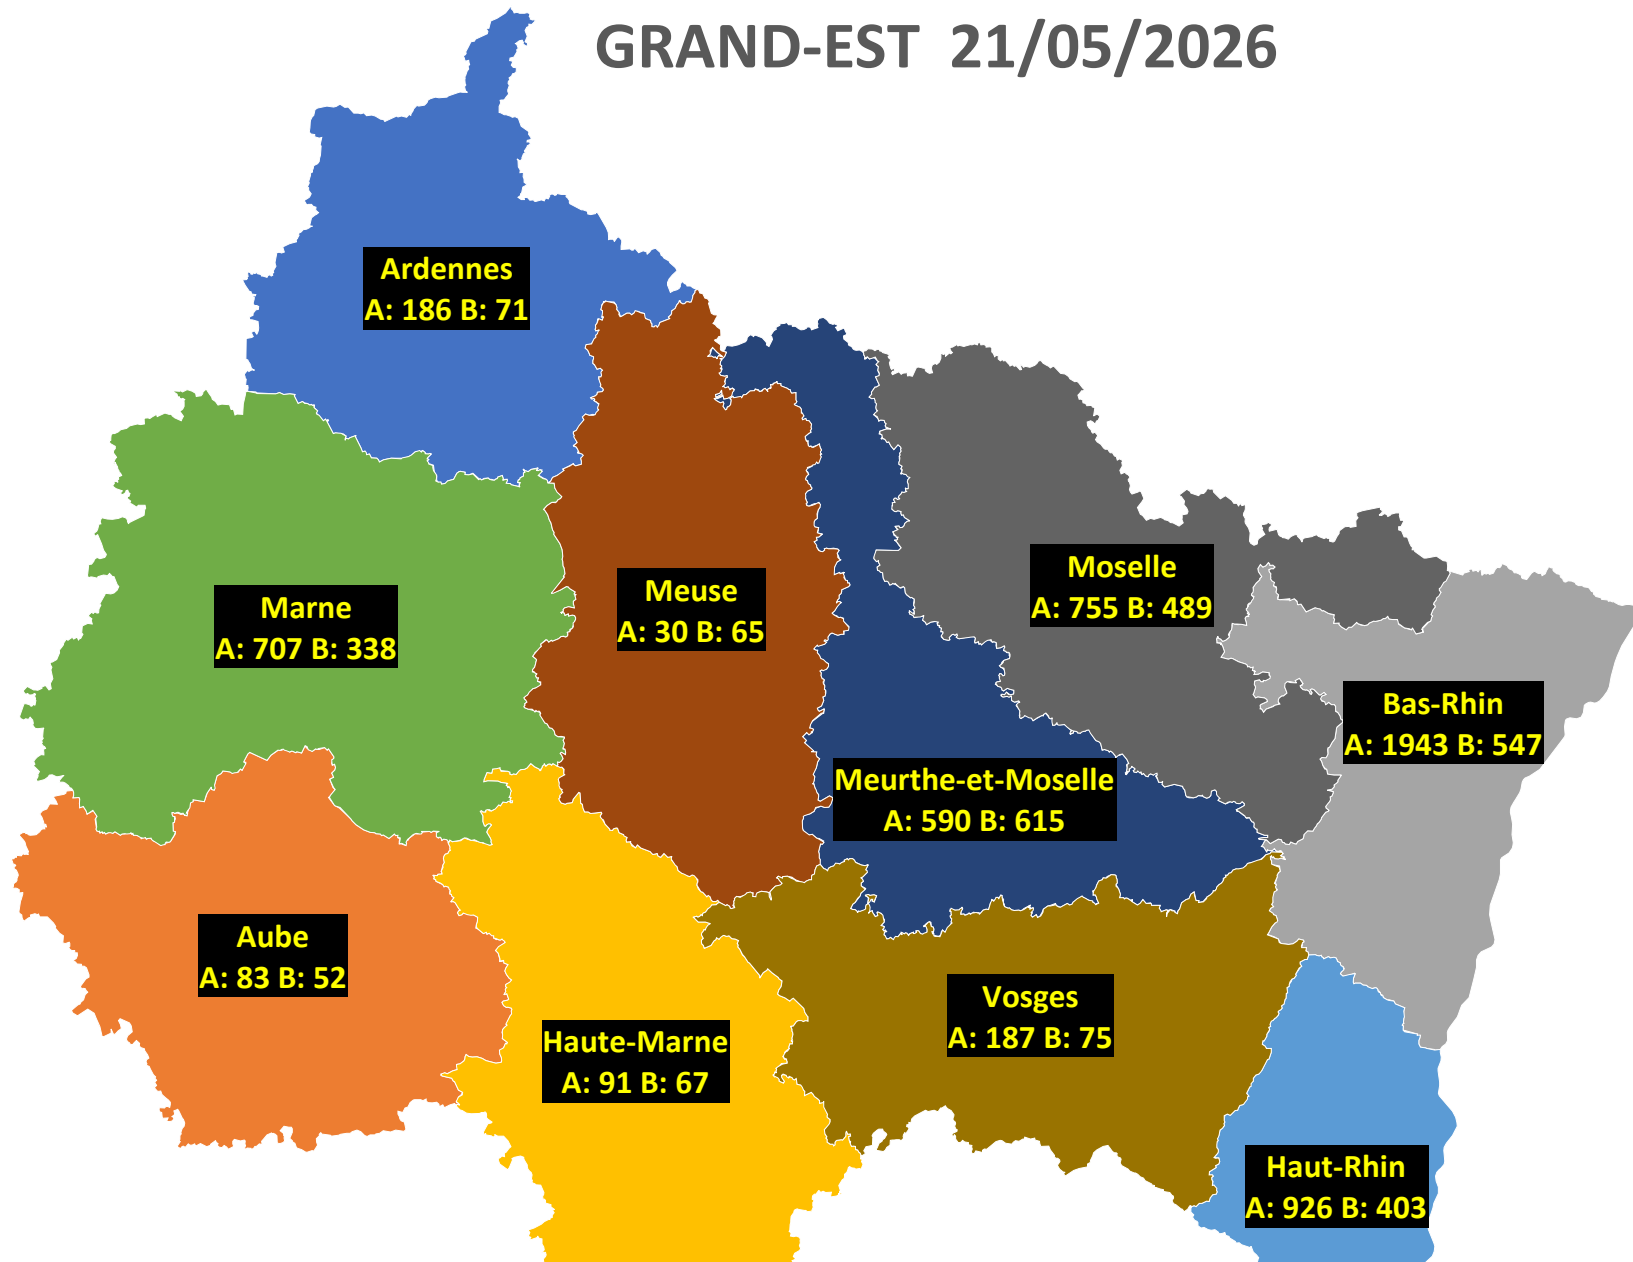

AUVERGNE-RHONE-ALPES 21/05/2026

■ A: 404 B: 655	■ A: 123 B: 157	■ A: 86 B: 42	■ A: 29 B: 26	■ A: 264 B: 214	■ A: 63 B: 47
■ A: 624 B: 778	■ A: 661 B: 728	■ A: 180 B: 415	■ A: 308 B: 516	■ A: 1244 B: 1737	■ A: 277 B: 326

BOURGOGNE-FRANCHE-COMTE 21/05/2026

■ A: 118 B: 82 ■ A: 189 B: 37 ■ A: 19 B: 6 ■ A: 91 B: 10 ■ A: 24 B: 17 ■ A: 113 B: 116 ■ A: 59 B: 13 ■ A: 106 B: 49

BRETAGNE 21/05/2026

■ A: 406 B: 864 ■ A: 596 B: 606 ■ A: 834 B: 713 ■ A: 525 B: 755

CORSE 21/05/2026

- A: 182 B: 27
- A: 550 B: 22

CENTRE-VAL-DE-LOIRE 21/05/2026

■ A: 53 B: 212 ■ A: 253 B: 377 ■ A: 58 B: 41 ■ A: 563 B: 489 ■ A: 358 B: 734 ■ A: 121 B: 69

GRAND-EST 21/05/2026

A: 186 B: 71	A: 83 B: 52	A: 1943 B: 547	A: 91 B: 67	A: 926 B: 403
A: 707 B: 338	A: 590 B: 615	A: 30 B: 65	A: 755 B: 489	A: 187 B: 75

HAUTS-DE-FRANCE 21/05/2026