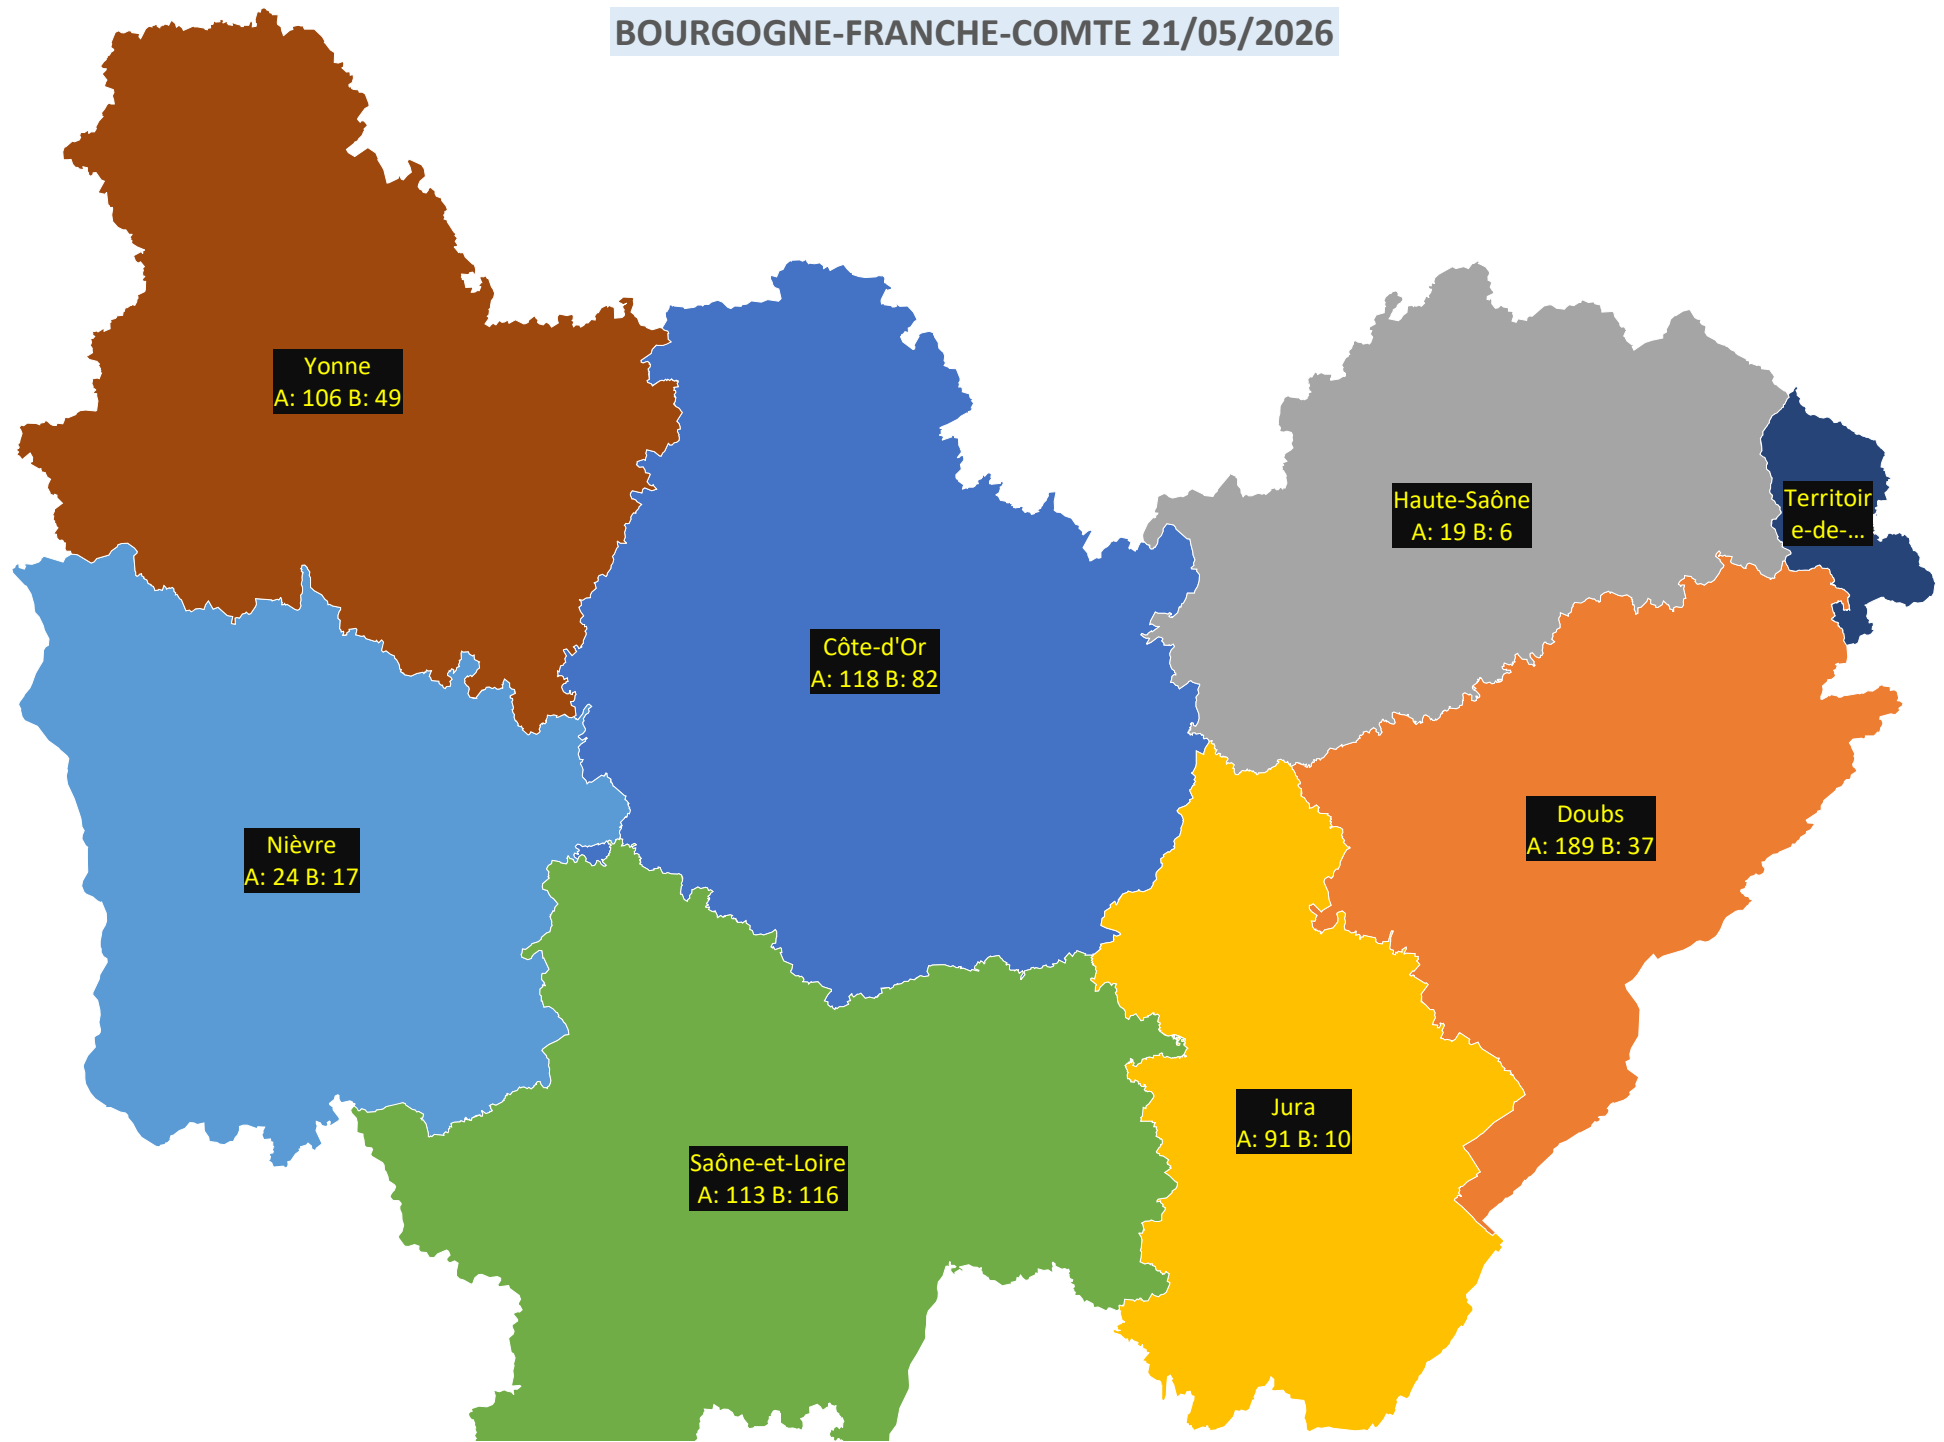

AUVERGNE-RHONE-ALPES 21/05/2026

■ A: 404 B: 655	■ A: 123 B: 157	■ A: 86 B: 42	■ A: 29 B: 26	■ A: 264 B: 214	■ A: 63 B: 47
■ A: 624 B: 778	■ A: 661 B: 728	■ A: 180 B: 415	■ A: 308 B: 516	■ A: 1244 B: 1737	■ A: 277 B: 326

BOURGOGNE-FRANCHE-COMTE 21/05/2026

■ A: 118 B: 82 ■ A: 189 B: 37 ■ A: 19 B: 6 ■ A: 91 B: 10 ■ A: 24 B: 17 ■ A: 113 B: 116 ■ A: 59 B: 13 ■ A: 106 B: 49

BRETAGNE 21/05/2026

■ A: 406 B: 864 ■ A: 596 B: 606 ■ A: 834 B: 713 ■ A: 525 B: 755

CORSE 21/05/2026

- A: 182 B: 27
- A: 550 B: 22

CENTRE-VAL-DE-LOIRE 21/05/2026

■ A: 53 B: 212 ■ A: 253 B: 377 ■ A: 58 B: 41 ■ A: 563 B: 489 ■ A: 358 B: 734 ■ A: 121 B: 69

GRAND-EST 21/05/2026

A: 186 B: 71	A: 83 B: 52	A: 1943 B: 547	A: 91 B: 67	A: 926 B: 403
A: 707 B: 338	A: 590 B: 615	A: 30 B: 65	A: 755 B: 489	A: 187 B: 75