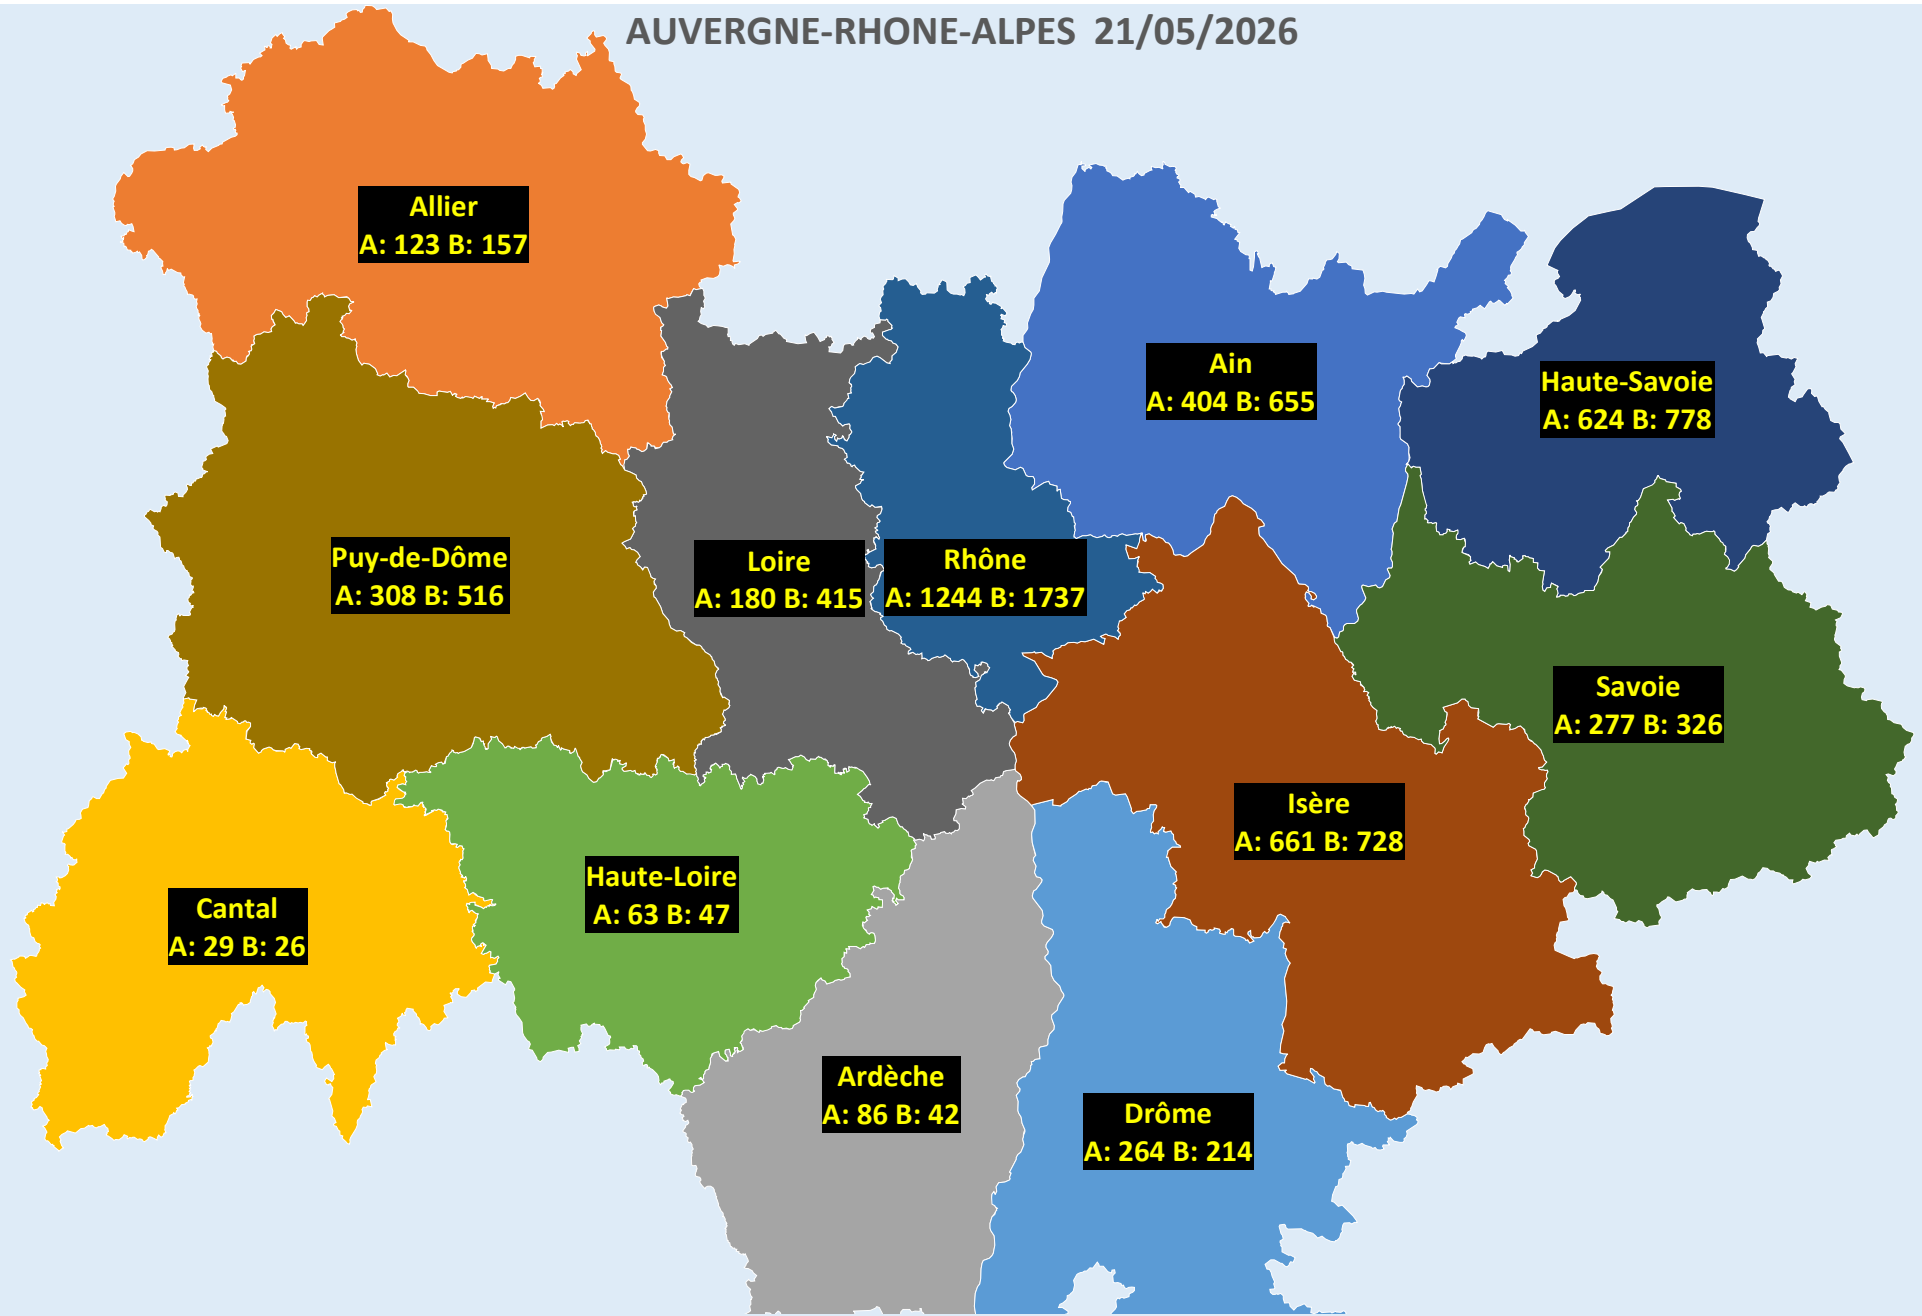

AUVERGNE-RHONE-ALPES 21/05/2026

■ A: 404 B: 655	■ A: 123 B: 157	■ A: 86 B: 42	■ A: 29 B: 26	■ A: 264 B: 214	■ A: 63 B: 47
■ A: 624 B: 778	■ A: 661 B: 728	■ A: 180 B: 415	■ A: 308 B: 516	■ A: 1244 B: 1737	■ A: 277 B: 326

BOURGOGNE-FRANCHE-COMTE 21/05/2026

■ A: 118 B: 82 ■ A: 189 B: 37 ■ A: 19 B: 6 ■ A: 91 B: 10 ■ A: 24 B: 17 ■ A: 113 B: 116 ■ A: 59 B: 13 ■ A: 106 B: 49

BRETAGNE 21/05/2026

■ A: 406 B: 864 ■ A: 596 B: 606 ■ A: 834 B: 713 ■ A: 525 B: 755

CORSE 21/05/2026

- A: 182 B: 27
- A: 550 B: 22

CENTRE-VAL-DE-LOIRE 21/05/2026

■ A: 53 B: 212 ■ A: 253 B: 377 ■ A: 58 B: 41 ■ A: 563 B: 489 ■ A: 358 B: 734 ■ A: 121 B: 69

GRAND-EST 21/05/2026

A: 186 B: 71	A: 83 B: 52	A: 1943 B: 547	A: 91 B: 67	A: 926 B: 403
A: 707 B: 338	A: 590 B: 615	A: 30 B: 65	A: 755 B: 489	A: 187 B: 75