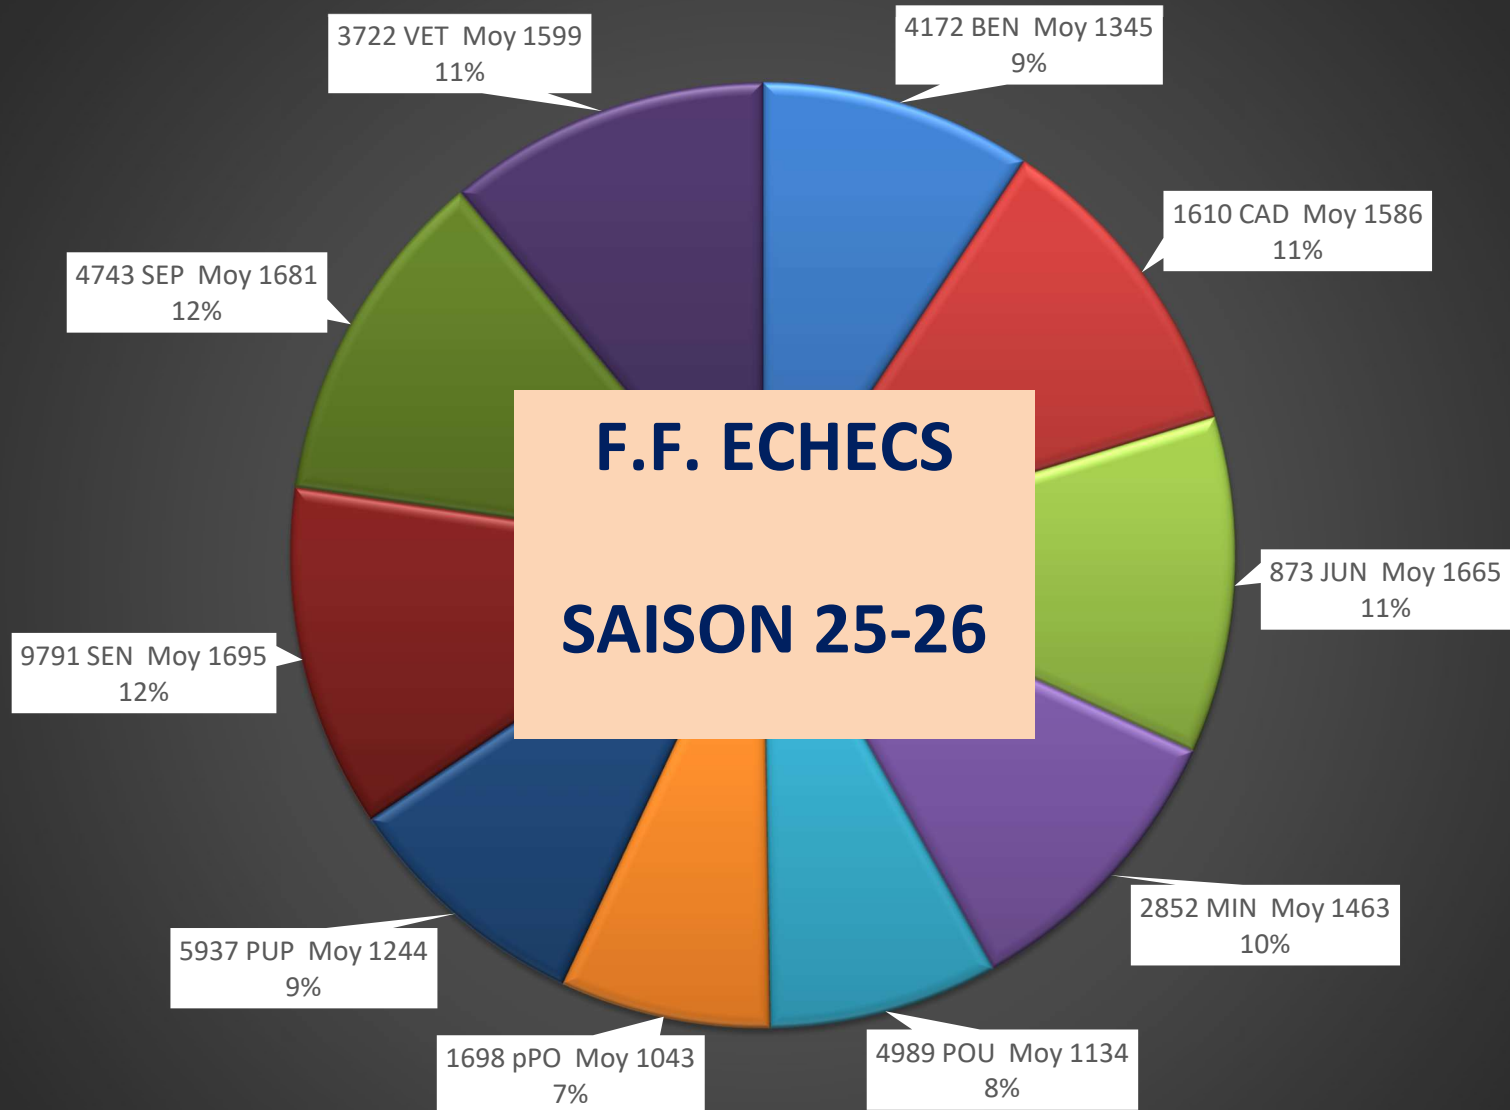

# MOYENNES CLASSES ELO-RAPIDE (Lic A & B H & D) 04/05/26

4172 BEN Moy 1345	1610 CAD Moy 1586	873 JUN Moy 1665	2852 MIN Moy 1463	4989 POU Moy 1134
1698 pPO Moy 1043	5937 PUP Moy 1244	9791 SEN Moy 1695	4743 SEP Moy 1681	3722 VET Moy 1599