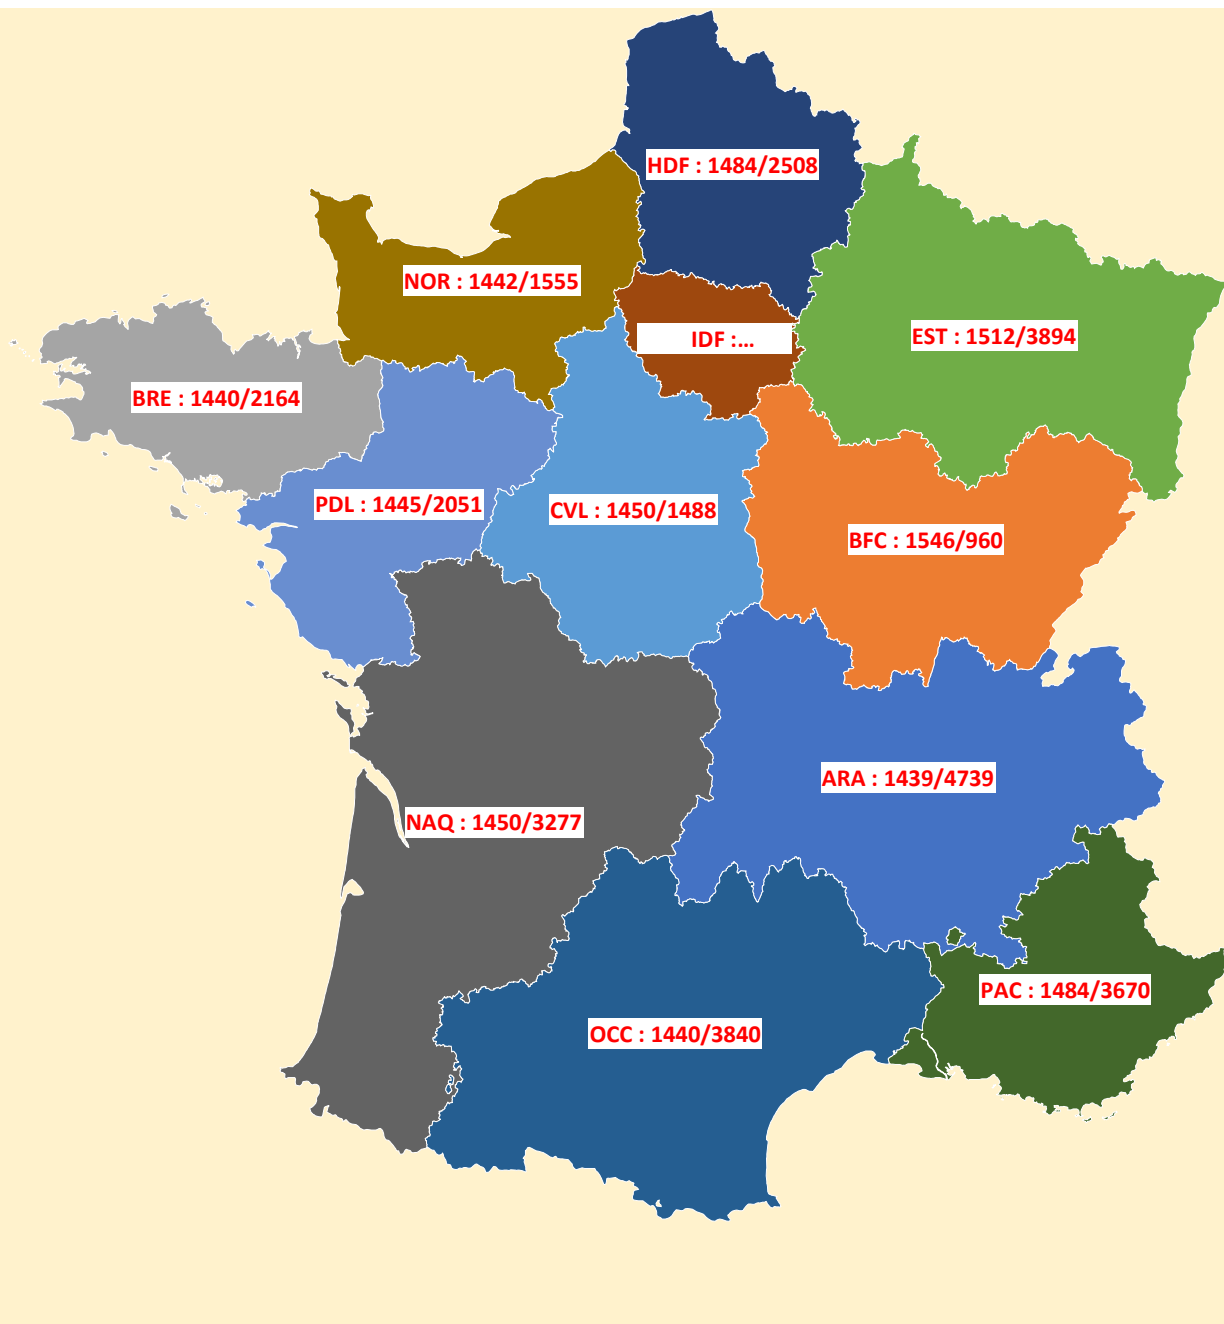

Moyenne des Classés Elo-Rapide (04/05/2026) FFE : 1464 pour 40387

ARA	: 1439/4739
BFC	: 1546/960
BRE	: 1440/2164
CRS	: 1519/183
CVL	: 1450/1488
EST	: 1512/3894
HDF	: 1484/2508
IDF	: 1483/8724
NAQ	: 1450/3277
NOR	: 1442/1555
OCC	: 1440/3840
PAC	: 1484/3670
PDL	: 1445/2051
GUA	: 1291/261
GUY	: 1625/76
MAR	: 1391/298
MAY	: 1507/1
NCA	: 1548/37
REU	: 1322/658
SPM	: 1773/3