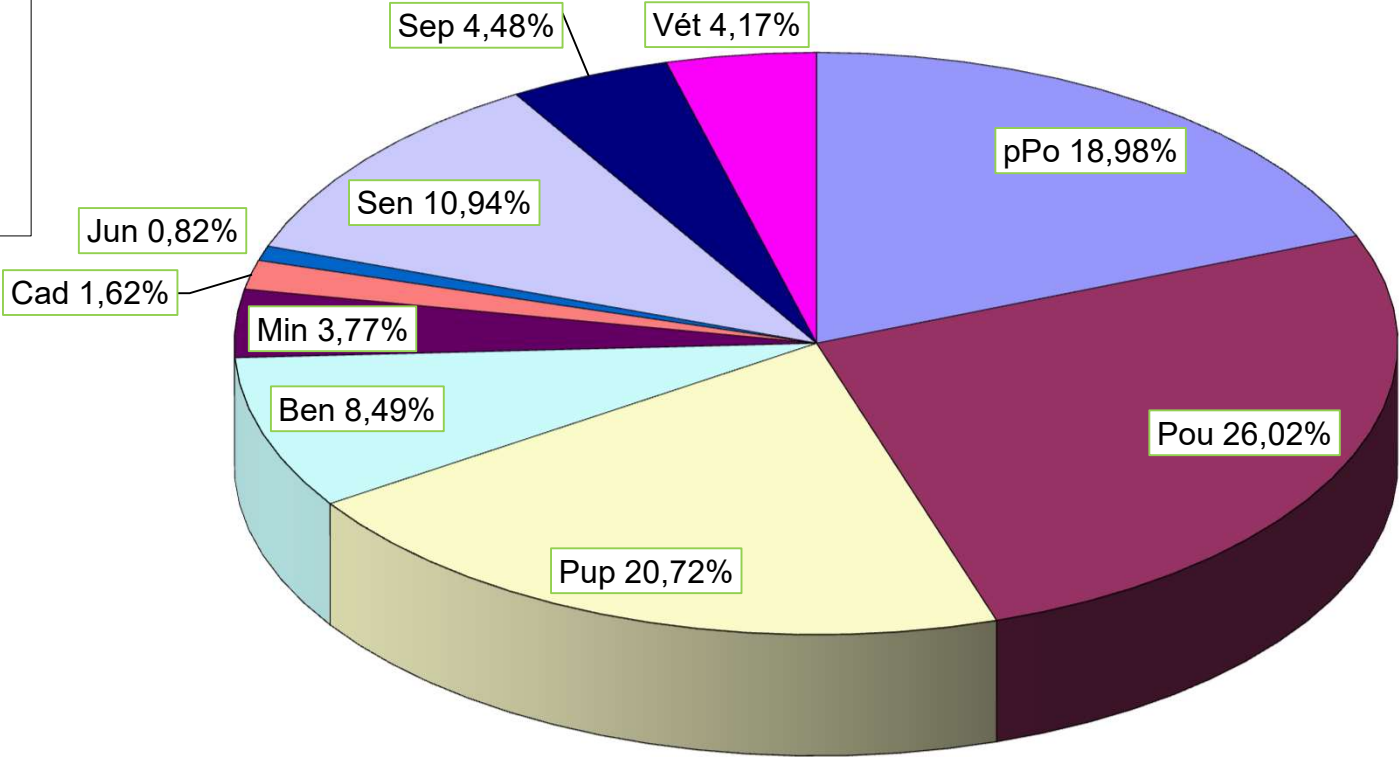

# Saison 2023-2024 Catégories d'âges et Licences B

- pPo
- Pou
- Pup
- Ben
- Min
- Cad
- Jun
- Sen
- Sep
- Vét

M.A.J. LE 11/08/2024  
40743 Licences B