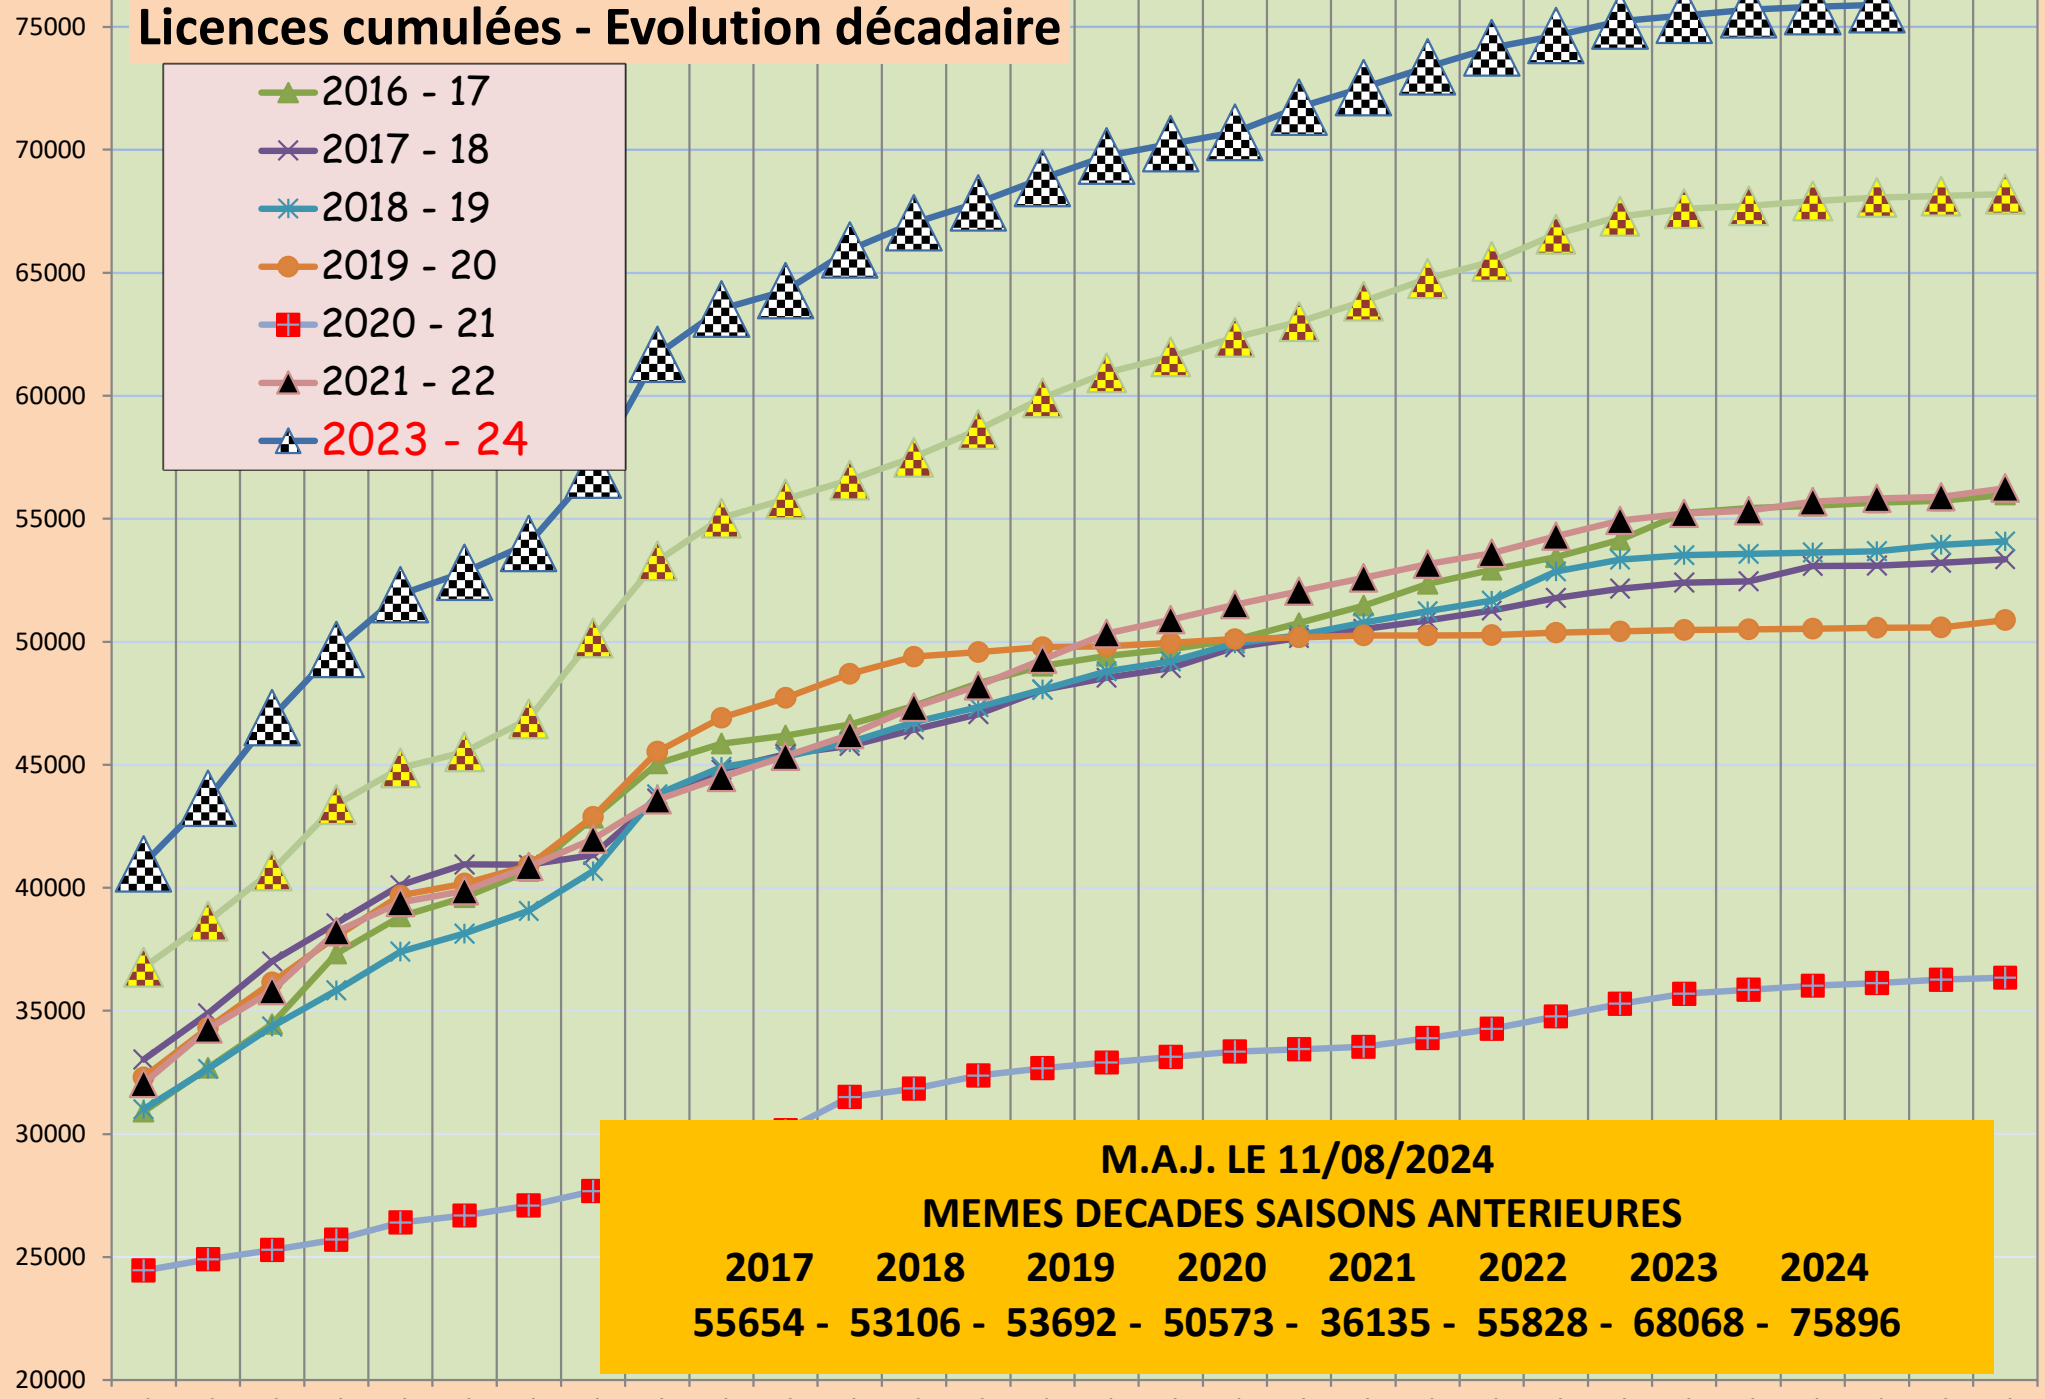

# Licences cumulées - Evolution décadaire

**M.A.J. LE 11/08/2024**  
**MEMES DECADES SAISONS ANTERIEURES**  
**2017    2018    2019    2020    2021    2022    2023    2024**  
**55654 - 53106 - 53692 - 50573 - 36135 - 55828 - 68068 - 75896**

D1/11 D2/11 D3/11 D1/12 D2/12 D3/12 D1/01 D2/01 D3/01 D1/02 D2/02 D3/02 D1/03 D2/03 D3/03 D1/04 D2/04 D3/04 D1/05 D2/05 D3/05 D1/06 D2/06 D3/06 D1/07 D2/07 D3/07 D1/08 D2/08 D3/08

D1/09 : 1 - 10 septembre    D2/04 : 11 - 20 avril    D3/12 : 21 - 31 décembre