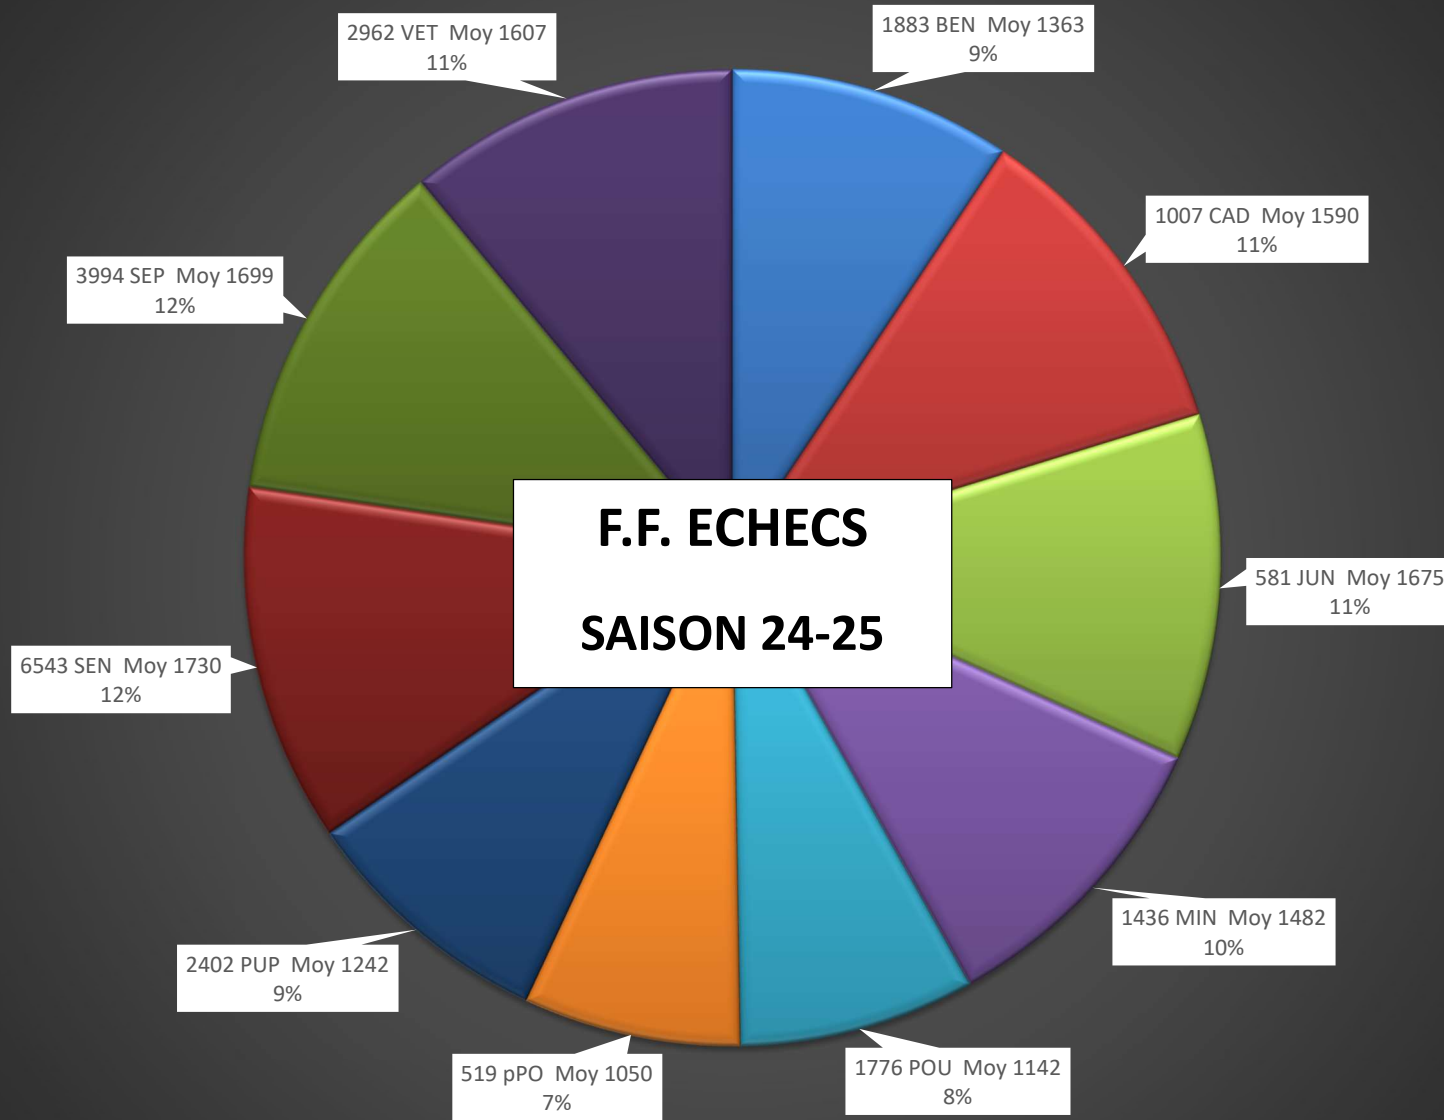

MOYENNES CLASSES ELO-RAPIDE (Lic A & B H & D) 03/11/24

▼ 1883 BEN Moy 1363 ▼ 1007 CAD Moy 1590 ▼ 581 JUN Moy 1675 ▼ 1436 MIN Moy 1482 ▼ 1776 POU Moy 1142
▼ 519 pPO Moy 1050 ▼ 2402 PUP Moy 1242 ▼ 6543 SEN Moy 1730 ▼ 3994 SEP Moy 1699 ▼ 2962 VET Moy 1607