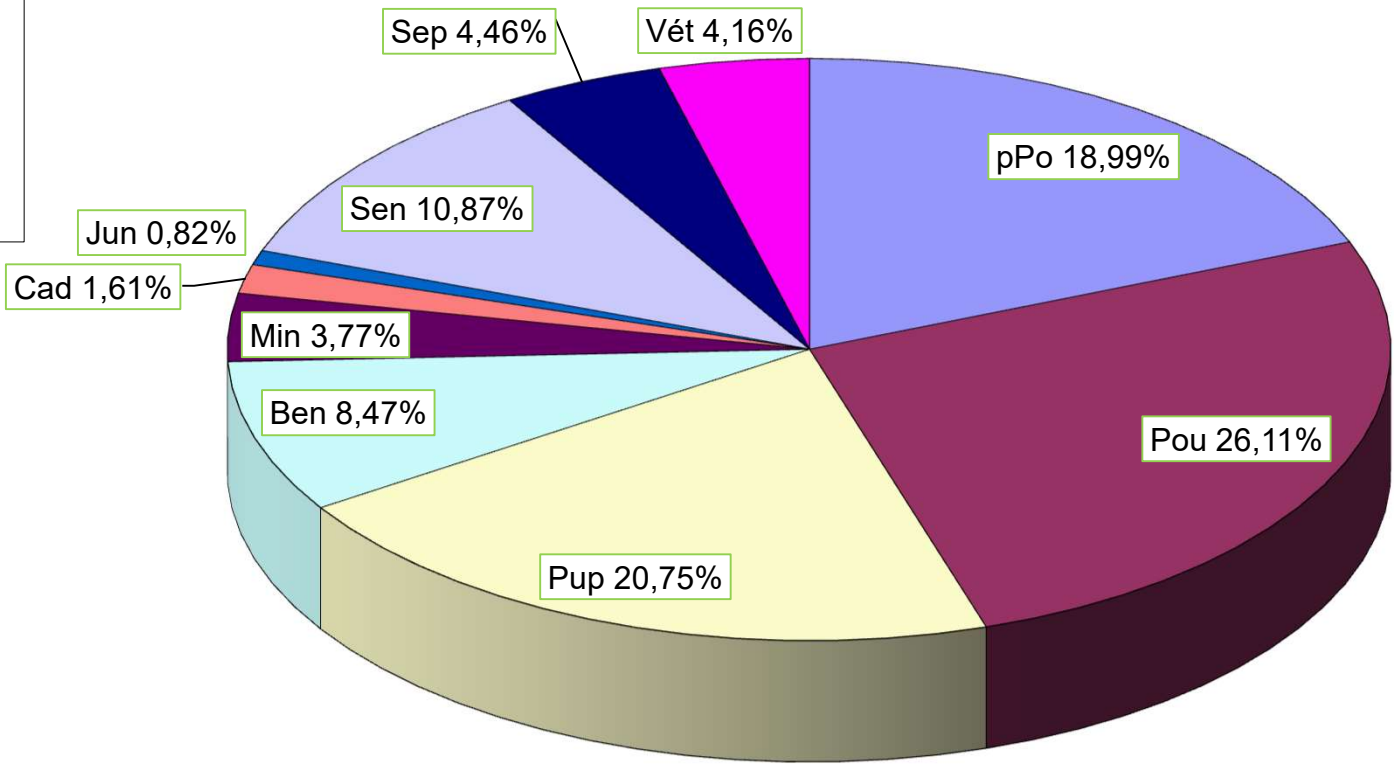

# Saison 2023-2024 Catégories d'âges et Licences B

- pPo
- Pou
- Pup
- Ben
- Min
- Cad
- Jun
- Sen
- Sep
- Vét

M.A.J. LE 21/07/2024  
40727 Licences B